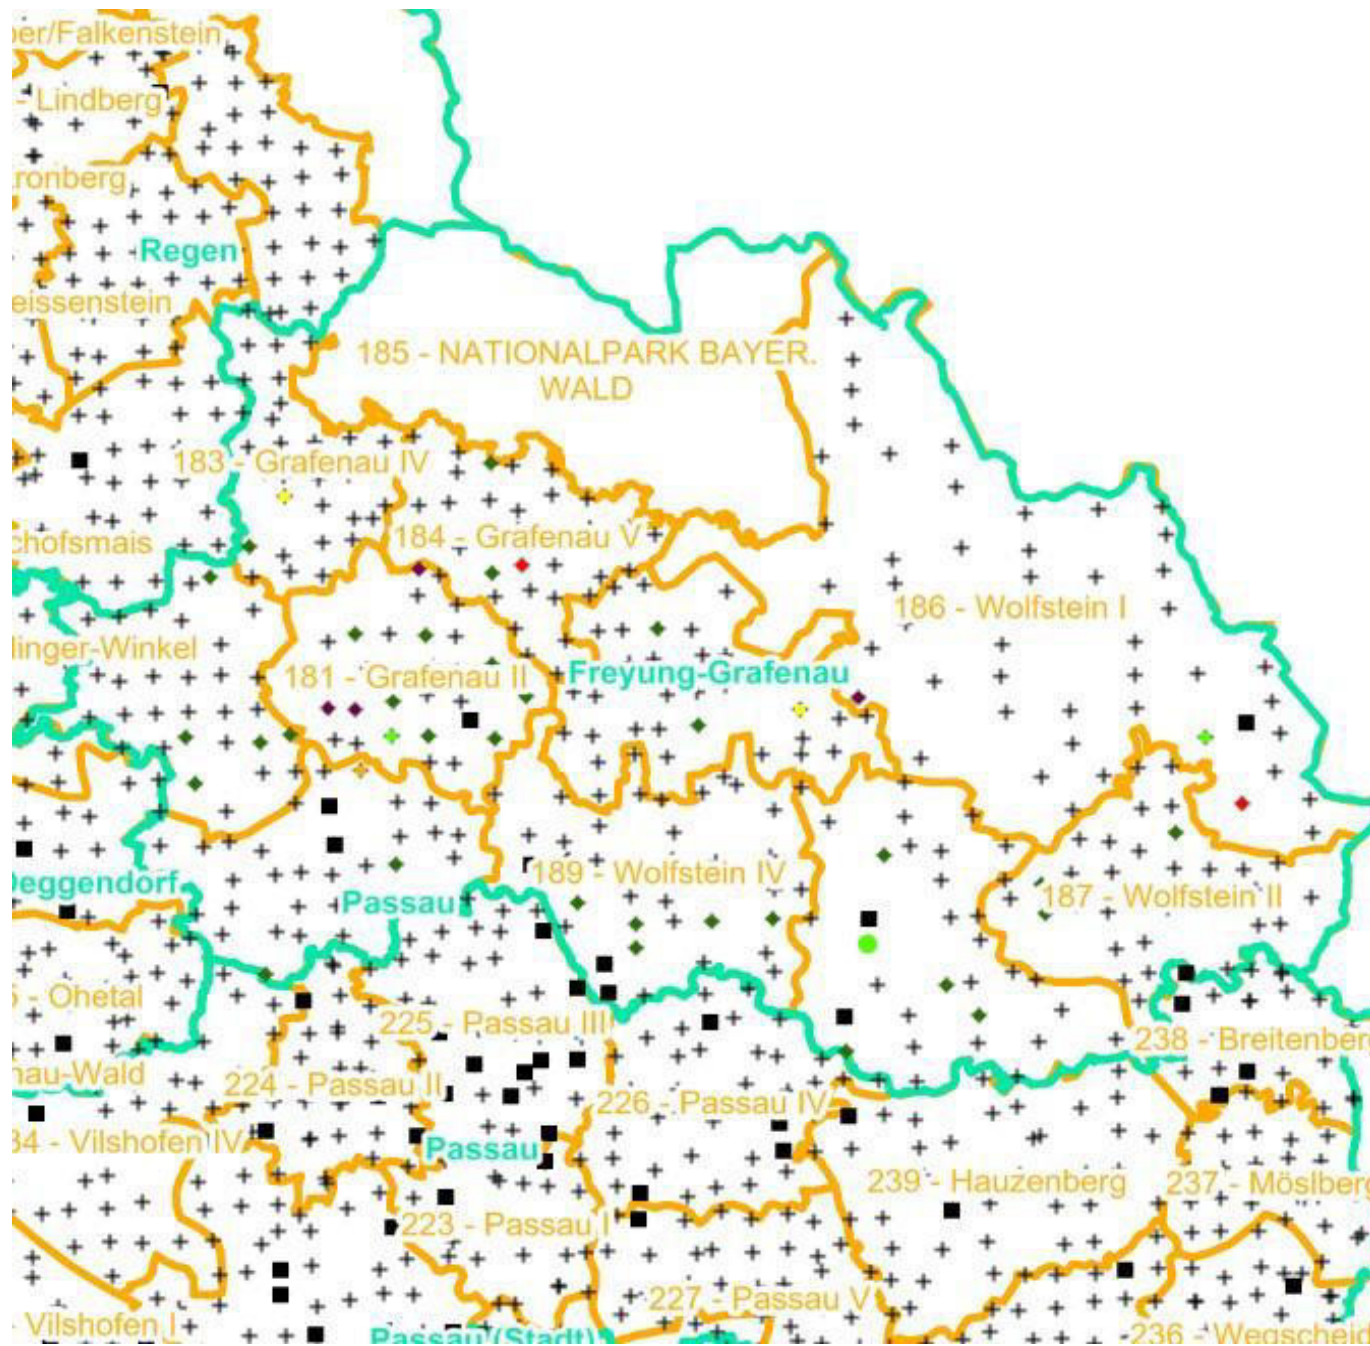

■ geschützte Fläche

□ Landkreisgrenze

□ Hegegemeinschaftsgrenze

Verjüngungsinventur 2021

Landkreis
Freyung-Grafenau

Leittriebverbiss Eiche

(Pflanzen ab 20 cm Höhe
bis zur maximalen Verbisshöhe)

Legende

Leittriebverbiss

- 0 - 10 %
- 11 - 20 %
- 21 - 30 %
- 31 - 40 %
- 41 - 50 %
- > 50 %

+ Baumartengruppe nicht
vorhanden

Anzahl der aufgenommenen Pflanzen der Baumartengruppe

- 1 - 15
- 16 - 30
- 31 - 45
- 46 - 60
- 61 - 75

■ geschützte Fläche

□ Landkreisgrenze

□ Hegegemeinschaftsgrenze

Verjüngungsinventur 2021

Landkreis
Freyung-Grafenau

Leittriebverbiss Edellaubholz

(Pflanzen ab 20 cm Höhe
bis zur maximalen Verbisshöhe)

Legende