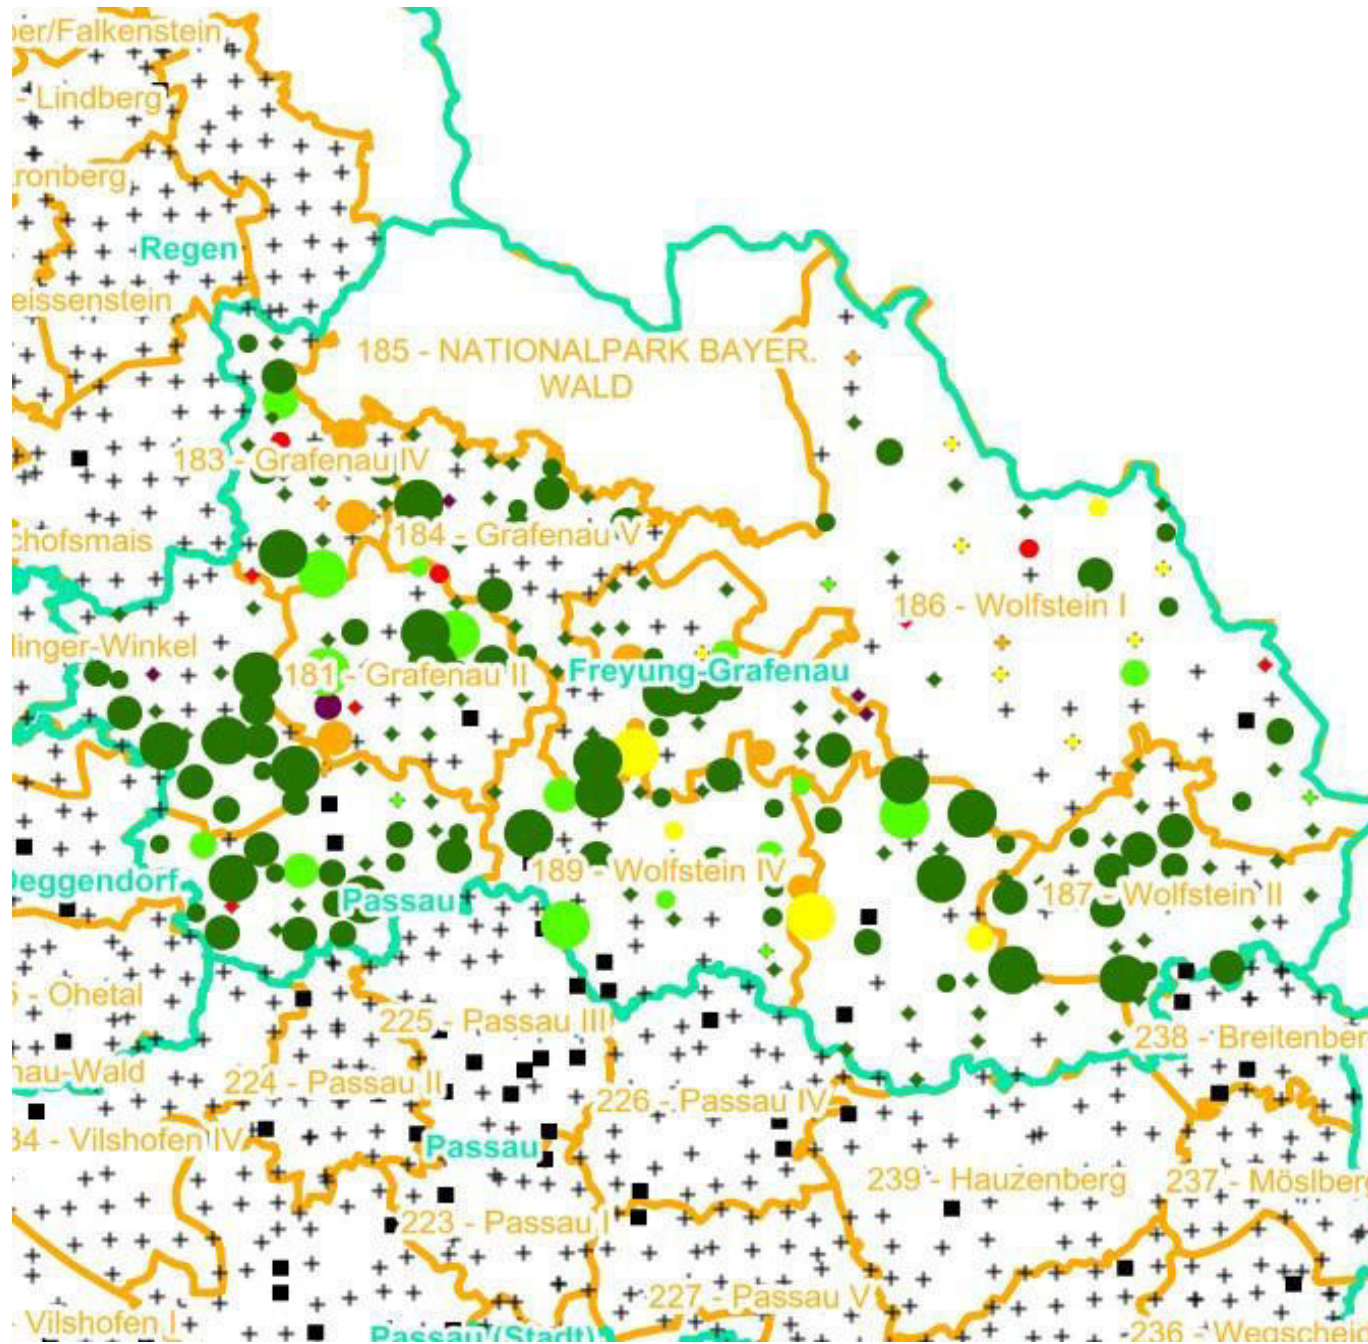

Landkreisgrenze

Hegegemeinschaftsgrenze

Verjüngungsinventur 2021

Landkreis
Freyung-Grafenau

Leittriebverbiss Buche

(Pflanzen ab 20 cm Höhe
bis zur maximalen Verbisshöhe)

Legende

Leittriebverbiss

- 0 - 10 %
- 11 - 20 %
- 21 - 30 %
- 31 - 40 %
- 41 - 50 %
- > 50 %

+ Baumartengruppe nicht
vorhanden

Anzahl der aufgenommenen Pflanzen der Baumartengruppe

- 1 - 15
- 16 - 30
- 31 - 45
- 46 - 60
- 61 - 75

■ geschützte Fläche

□ Landkreisgrenze

□ Hegegemeinschaftsgrenze

Verjüngungsinventur 2021

Landkreis
Freyung-Grafenau

Leittriebverbiss Eiche

(Pflanzen ab 20 cm Höhe
bis zur maximalen Verbisshöhe)

Legende

Leittriebverbiss

- 0 - 10 %
- 11 - 20 %
- 21 - 30 %
- 31 - 40 %
- 41 - 50 %
- > 50 %

+ Baumartengruppe nicht
vorhanden

Anzahl der aufgenommenen Pflanzen der Baumartengruppe

- 1 - 15
- 16 - 30
- 31 - 45
- 46 - 60
- 61 - 75