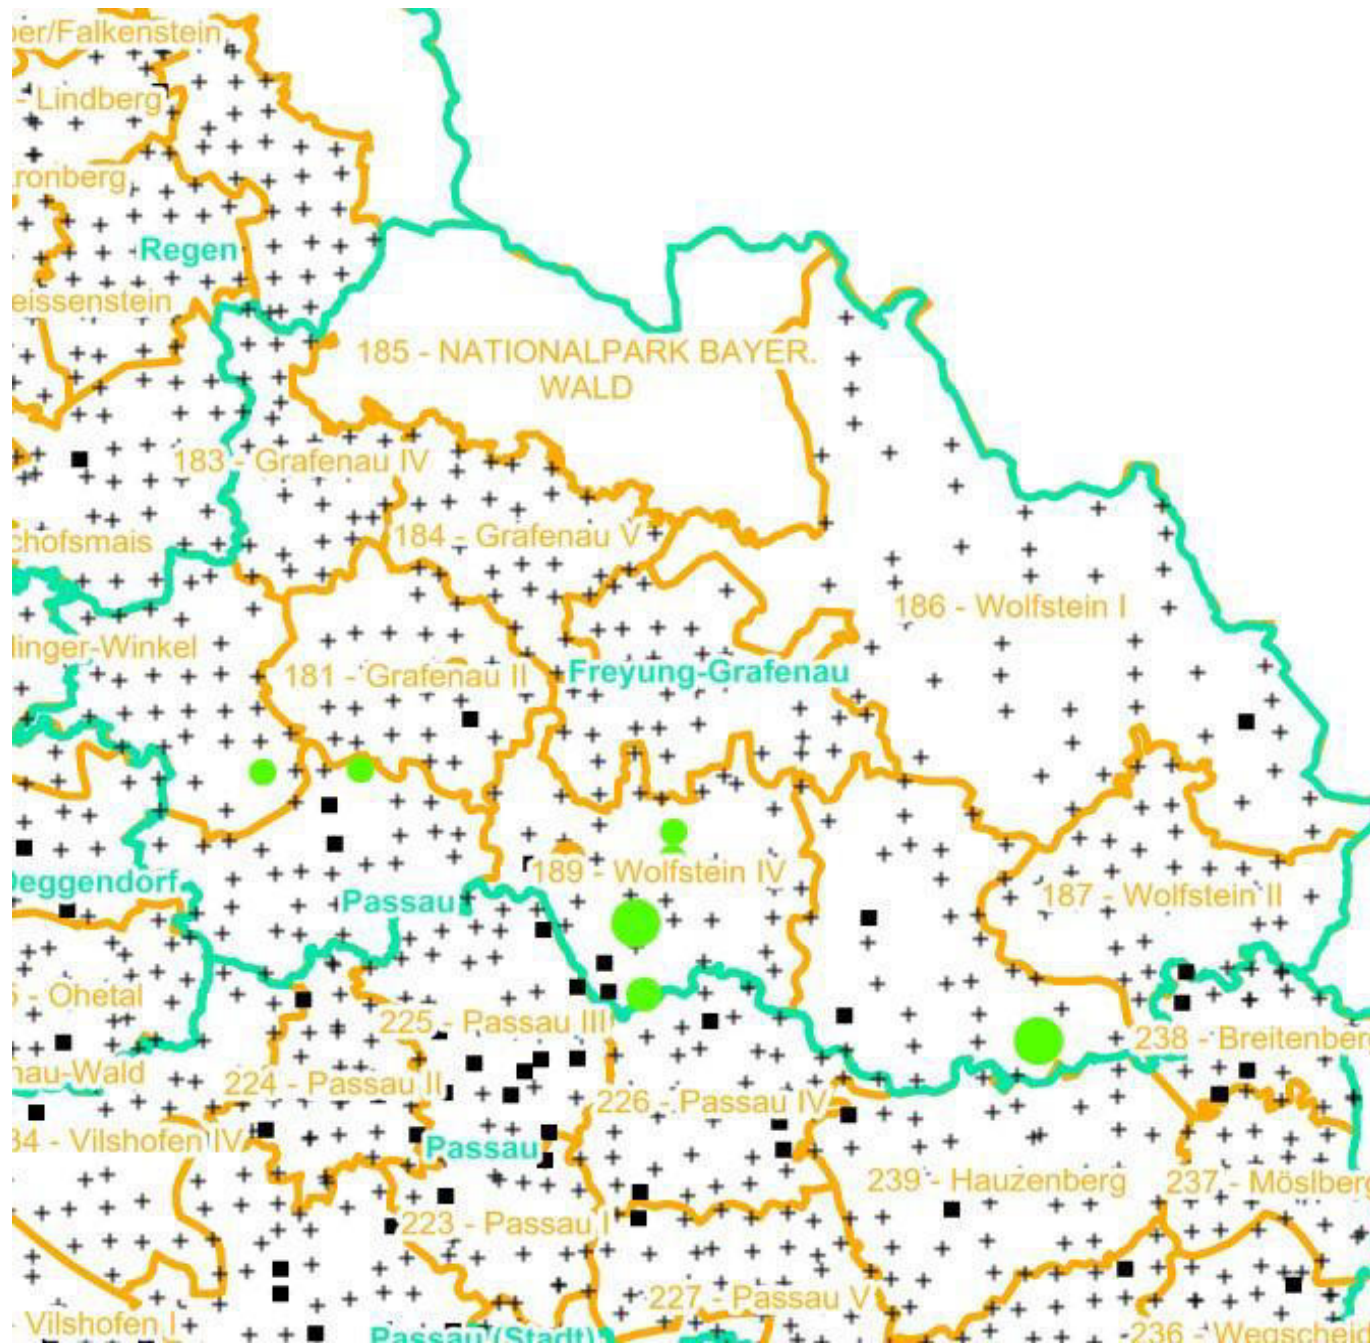

2021

- sonstiges Laubbäume
- Edellaubbäume
- Eiche
- Buche
- sonstige Nadelbäume
- Kiefer
- Tanne
- Fichte

Verjüngungsinventur 2021

Landkreis
Freyung-Grafenau

Leittriebverbiss Fichte

(Pflanzen ab 20 cm Höhe
bis zur maximalen Verbisshöhe)

Legende

Leittriebverbiss

- 0 - 5 %
- 6 - 10 %
- 11 - 15 %
- 16 - 20 %
- 21 - 25 %
- > 25 %

+ Baumartengruppe nicht
vorhanden

Anzahl der aufgenommenen Pflanzen der Baumartengruppe

- 1 - 15
- 16 - 30
- 31 - 45
- 46 - 60
- 61 - 75

■ geschützte Fläche

□ Landkreisgrenze

□ Hegegemeinschaftsgrenze

Verjüngungsinventur 2021

Landkreis
Freyung-Grafenau

Leittriebverbiss Tanne

(Pflanzen ab 20 cm Höhe
bis zur maximalen Verbisshöhe)

Legende

Leittriebverbiss

- 0 - 10 %
- 11 - 20 %
- 21 - 30 %
- 31 - 40 %
- 41 - 50 %
- > 50 %

+ Baumartengruppe nicht
vorhanden

Anzahl der aufgenommenen Pflanzen der Baumartengruppe

- 1 - 15
- 16 - 30
- 31 - 45
- 46 - 60
- 61 - 75