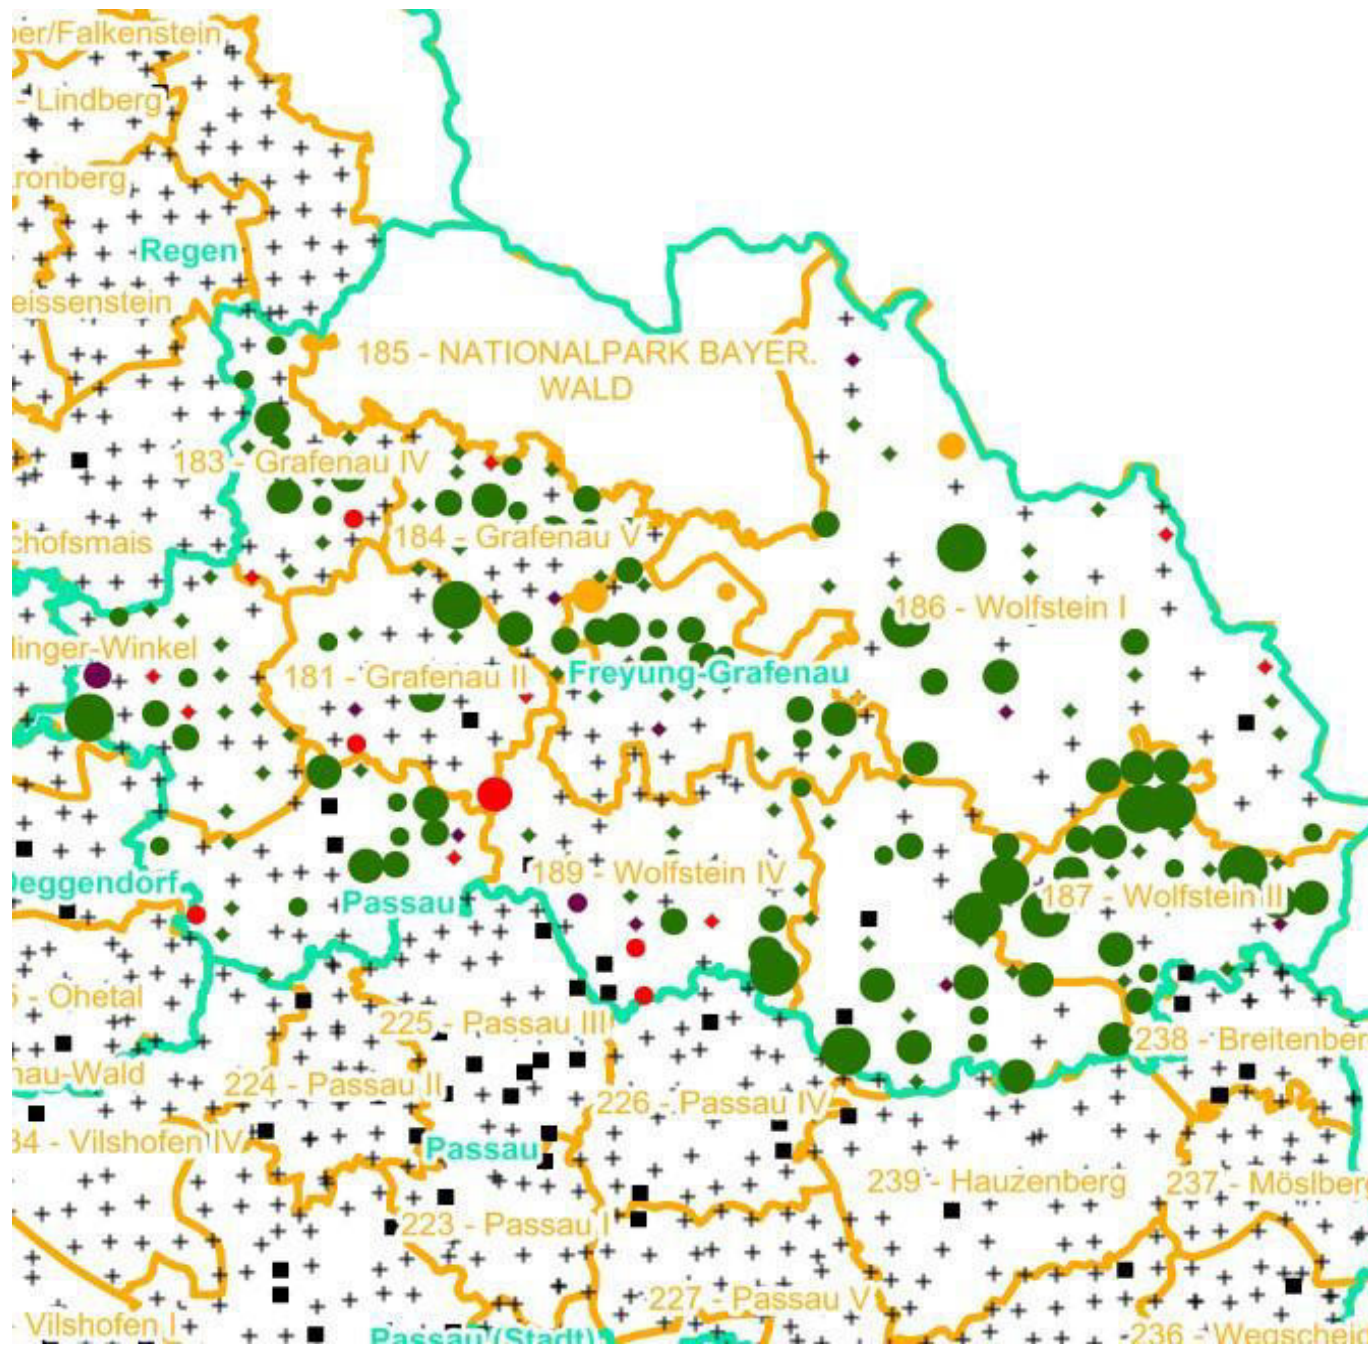

■ geschützte Fläche

□ Landkreisgrenze

□ Hegegemeinschaftsgrenze

Verjüngungsinventur 2021

Landkreis
Freyung-Grafenau

Leittriebverbiss Tanne

(Pflanzen ab 20 cm Höhe
bis zur maximalen Verbisshöhe)

Legende

Leittriebverbiss

- 0 - 10 %
- 11 - 20 %
- 21 - 30 %
- 31 - 40 %
- 41 - 50 %
- > 50 %

+ Baumartengruppe nicht
vorhanden

Anzahl der aufgenommenen Pflanzen der Baumartengruppe

- 1 - 15
- 16 - 30
- 31 - 45
- 46 - 60
- 61 - 75

■ geschützte Fläche

Landkreisgrenze

Hegegemeinschaftsgrenze

Verjüngungsinventur 2021

Landkreis
Freyung-Grafenau

Leittriebverbiss Kiefer

(Pflanzen ab 20 cm Höhe
bis zur maximalen Verbisshöhe)

Legende

Leittriebverbiss

- 0 - 5 %
- 6 - 10 %
- 11 - 15 %
- 16 - 20 %
- 21 - 25 %
- > 25 %

+ Baumartengruppe nicht
vorhanden

Anzahl der aufgenommenen Pflanzen der Baumartengruppe

- 1 - 15
- 16 - 30
- 31 - 45
- 46 - 60
- 61 - 75
- geschützte Fläche