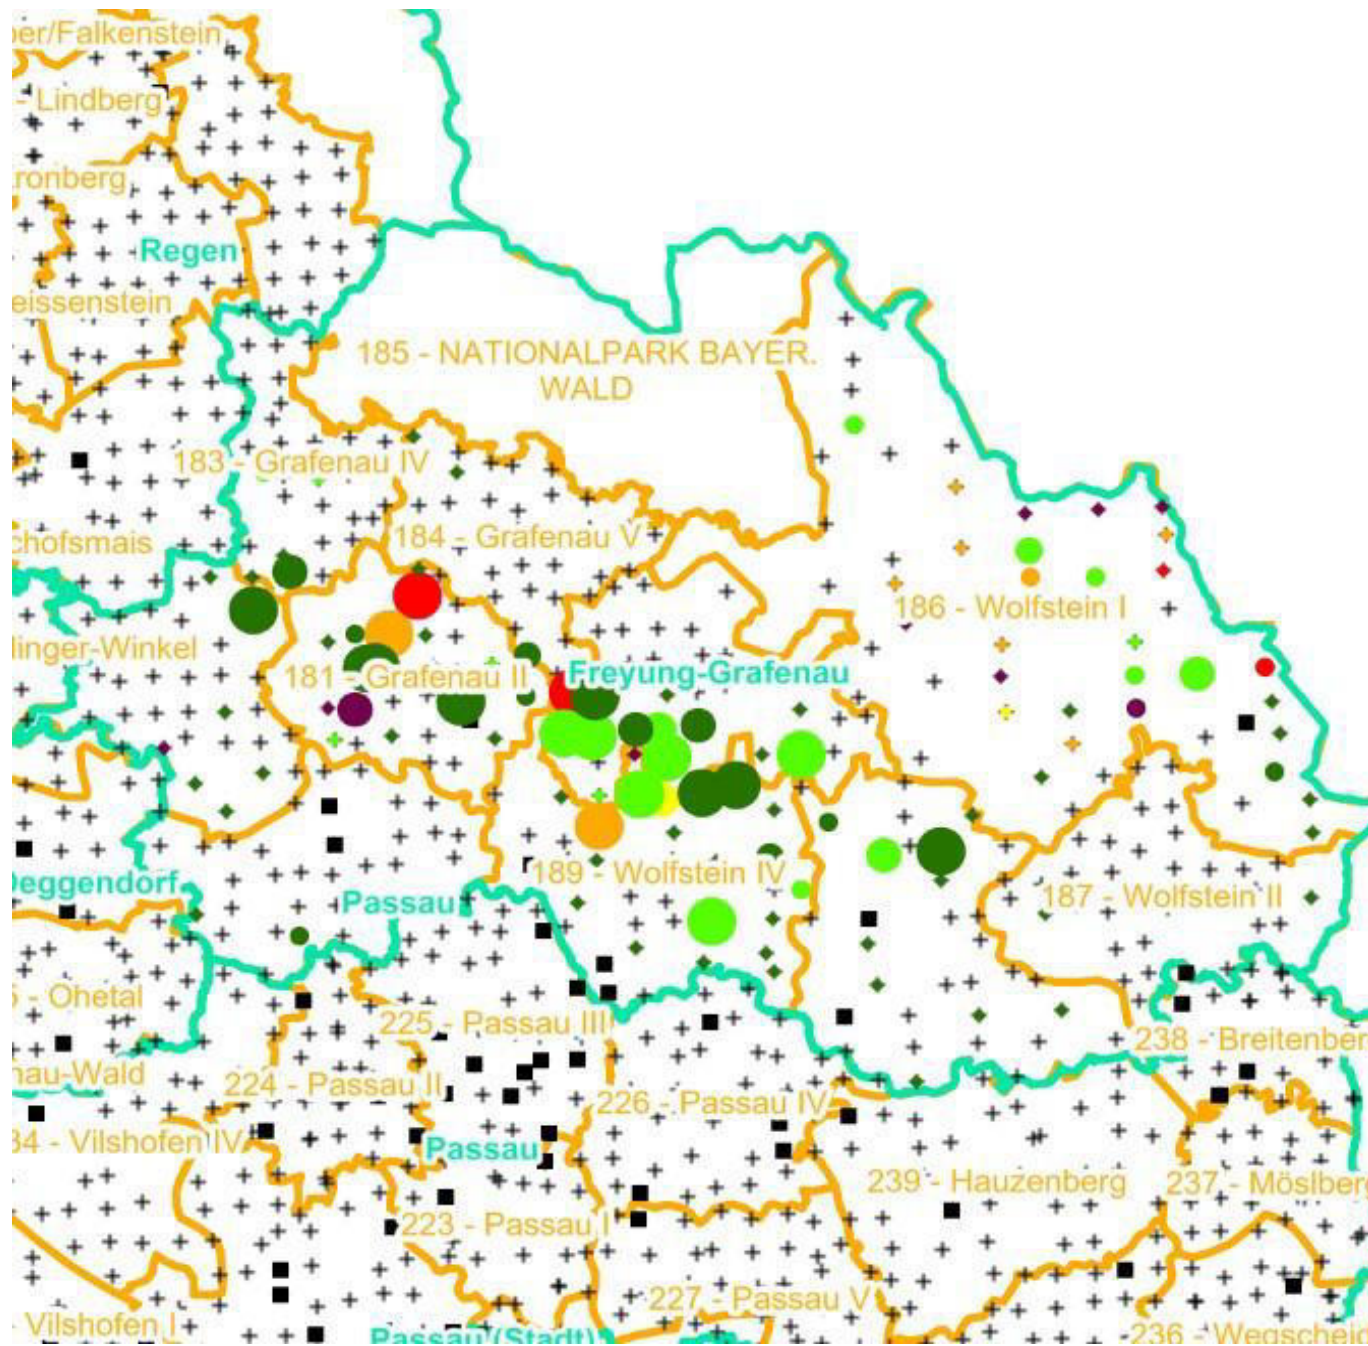

■ geschützte Fläche

□ Landkreisgrenze

□ Hegegemeinschaftsgrenze

Verjüngungsinventur 2021

Landkreis
Freyung-Grafenau

Leittriebverbiss Edellaubholz

(Pflanzen ab 20 cm Höhe
bis zur maximalen Verbisshöhe)

Legende

Leittriebverbiss

- 0 - 10 %
- 11 - 20 %
- 21 - 30 %
- 31 - 40 %
- 41 - 50 %
- > 50 %

+ Baumartengruppe nicht
vorhanden

Anzahl der aufgenommenen Pflanzen der Baumartengruppe

- 1 - 15
- 16 - 30
- 31 - 45
- 46 - 60
- 61 - 75

■ geschützte Fläche

Landkreisgrenze

Hegegemeinschaftsgrenze

Verjüngungsinventur 2021

Landkreis
Freyung-Grafenau

Leittriebverbiss Sonstiges Laubholz

(Pflanzen ab 20 cm Höhe
bis zur maximalen Verbisshöhe)

Legende