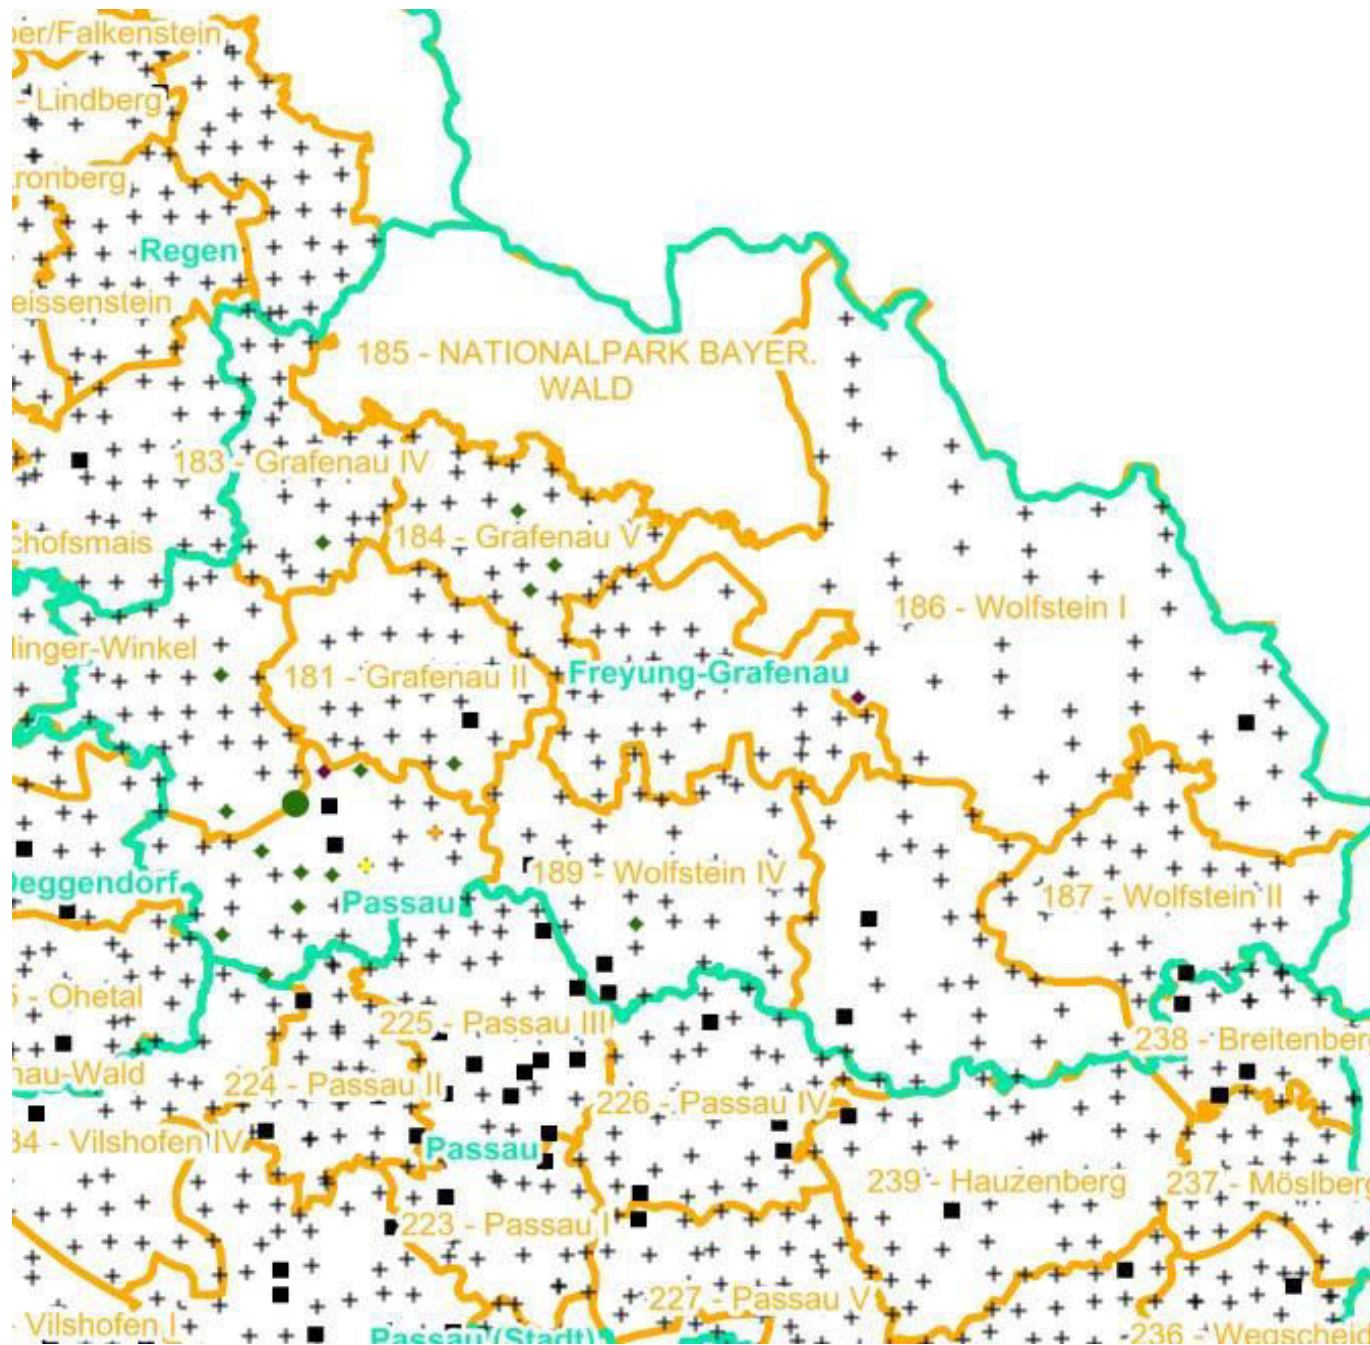

Leittriebverbiss

- 0 - 10 %
- 11 - 20 %
- 21 - 30 %
- 31 - 40 %
- 41 - 50 %
- > 50 %

+ Baumartengruppe nicht
vorhanden

Anzahl der aufgenommenen Pflanzen der Baumartengruppe

- 1 - 15
- 16 - 30
- 31 - 45
- 46 - 60
- 61 - 75

■ geschützte Fläche

Landkreisgrenze

Hegegemeinschaftsgrenze

Verjüngungsinventur 2021

Landkreis
Freyung-Grafenau

Leittriebverbiss Kiefer

(Pflanzen ab 20 cm Höhe
bis zur maximalen Verbisshöhe)

Legende

Leittriebverbiss

- 0 - 5 %
- 6 - 10 %
- 11 - 15 %
- 16 - 20 %
- 21 - 25 %
- > 25 %

+ Baumartengruppe nicht
vorhanden

Anzahl der aufgenommenen Pflanzen der Baumartengruppe

- 1 - 15
- 16 - 30
- 31 - 45
- 46 - 60
- 61 - 75
- geschützte Fläche

Landkreisgrenze

Hegegemeinschaftsgrenze

Verjüngungsinventur 2021

Landkreis
Freyung-Grafenau

Leittriebverbiss Buche

(Pflanzen ab 20 cm Höhe
bis zur maximalen Verbisshöhe)

Legende

Leittriebverbiss