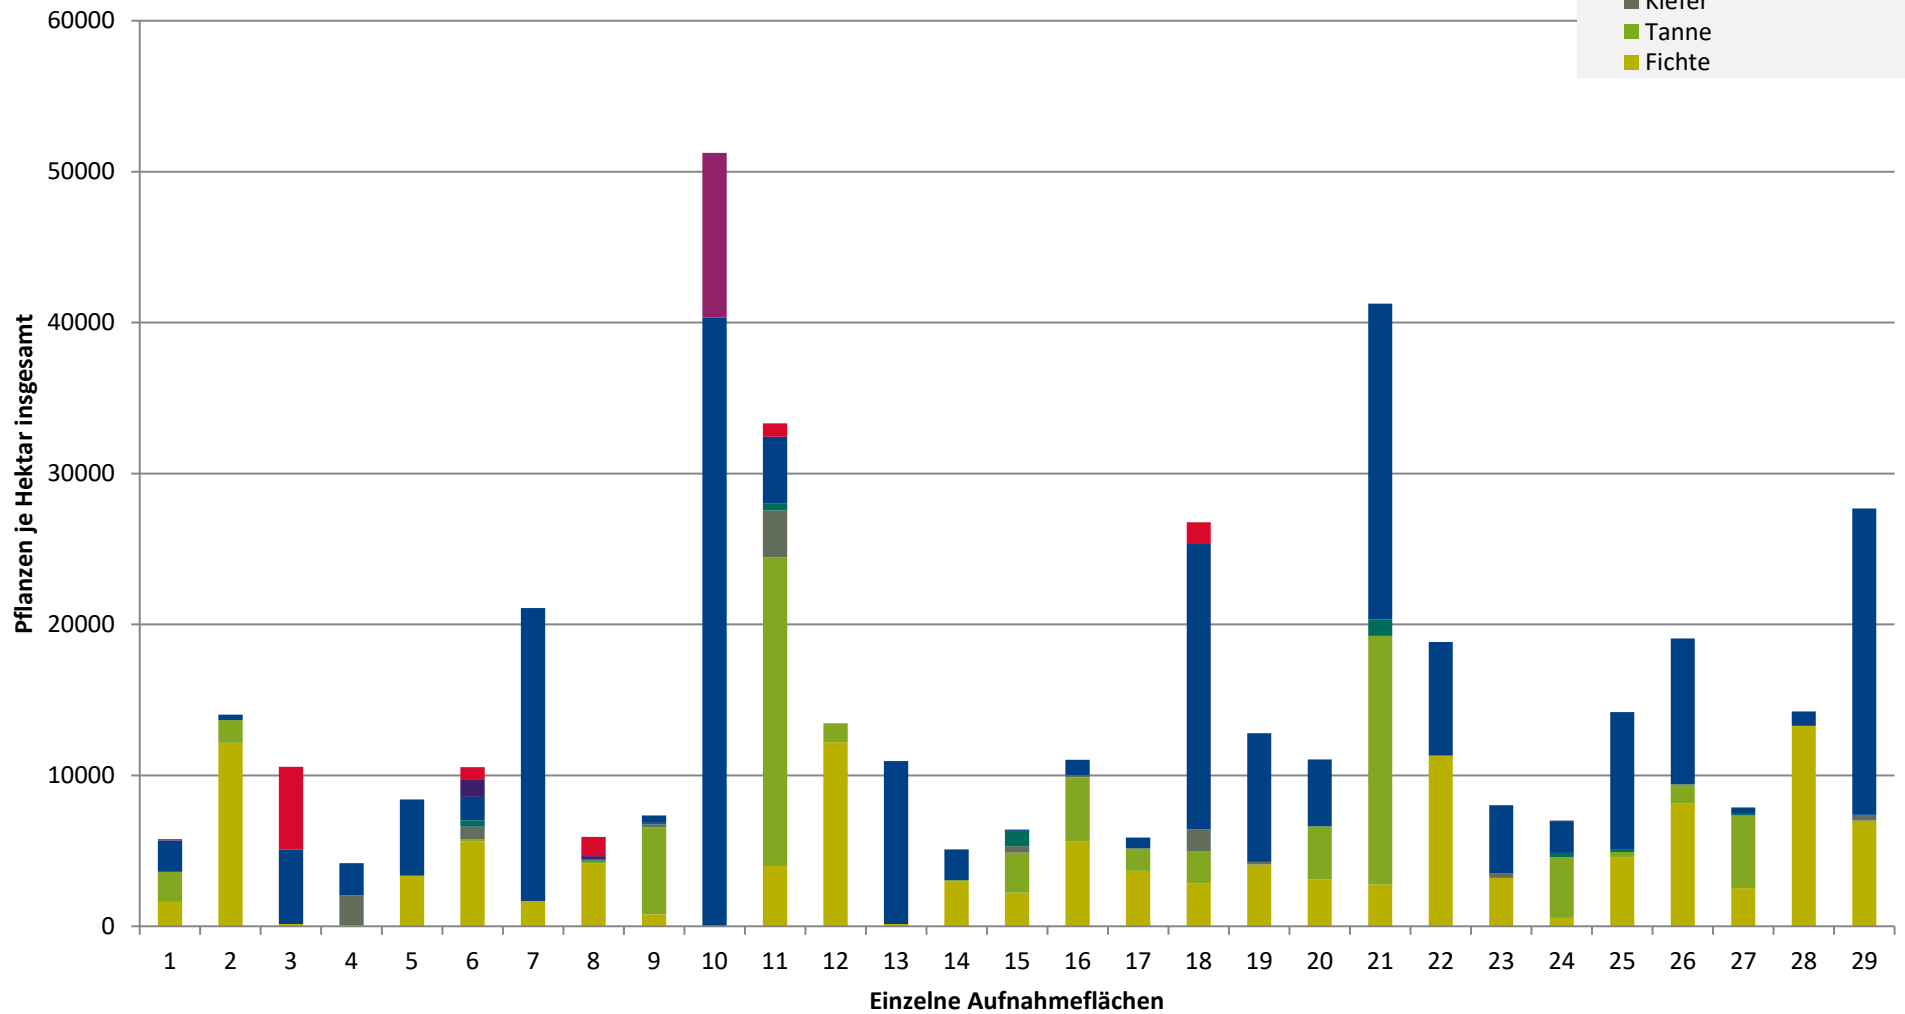

**Hochgerechnete Pflanzendichten (Individuen je Hektar) der Baumartengruppen
(Pflanzen mit Verbiss und/oder Fegeschäden)**

**Höhenbereich: ab 20 Zentimeter bis zur maximalen Verbisshöhe
Hegegemeinschaft 180 - Grafenau I (Landkreis Freyung-Grafenau)**

2021

- sonstige Laubbäume
- Edellaubbäume
- Eiche
- Buche
- sonstige Nadelbäume
- Kiefer
- Tanne
- Fichte

**Hochgerechnete Pflanzendichten (Individuen je Hektar) der Baumartengruppen
(Pflanzen insgesamt)**

**Höhenbereich: ab 20 Zentimeter bis zur maximalen Verbisshöhe
Hegegemeinschaft 180 - Grafenau I (Landkreis Freyung-Grafenau)**

2021

- sonstige Laubbäume
- Edellaubbäume
- Eiche
- Buche
- sonstige Nadelbäume
- Kiefer
- Tanne
- Fichte

Legende

Leittriebverbiss

- 0 - 5 %
- 6 - 10 %
- 11 - 15 %
- 16 - 20 %
- 21 - 25 %
- > 25 %

+ Baumartengruppe nicht
vorhanden

Anzahl der aufgenommenen Pflanzen der Baumartengruppe

- 1 - 15
- 16 - 30
- 31 - 45
- 46 - 60
- 61 - 75