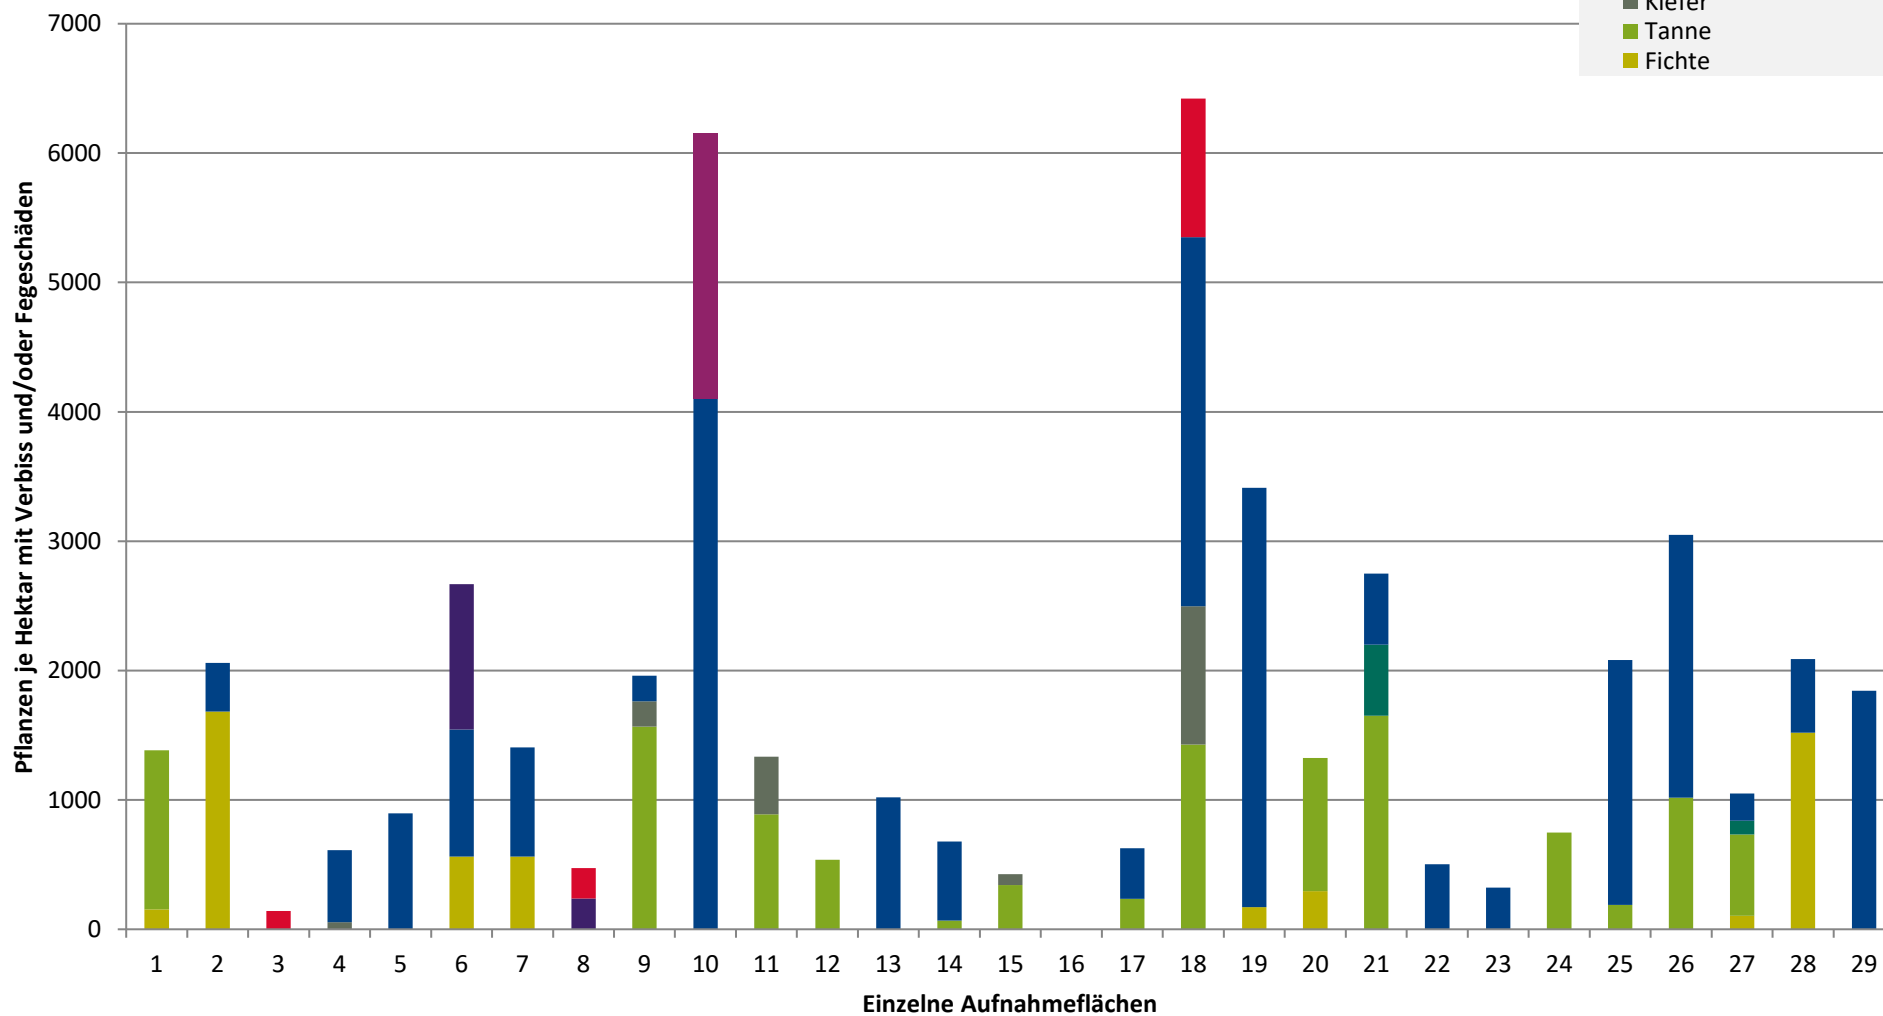

**Hochgerechnete Pflanzendichten (Individuen je Hektar) der Baumartengruppen
(Pflanzen mit Verbiss und/oder Fegeschäden)**

**Höhenbereich: ab 20 Zentimeter bis zur maximalen Verbisshöhe
Hegegemeinschaft 180 - Grafenau I (Landkreis Freyung-Grafenau)**

2021

- sonstige Laubbäume
- Edellaubbäume
- Eiche
- Buche
- sonstige Nadelbäume
- Kiefer
- Tanne
- Fichte