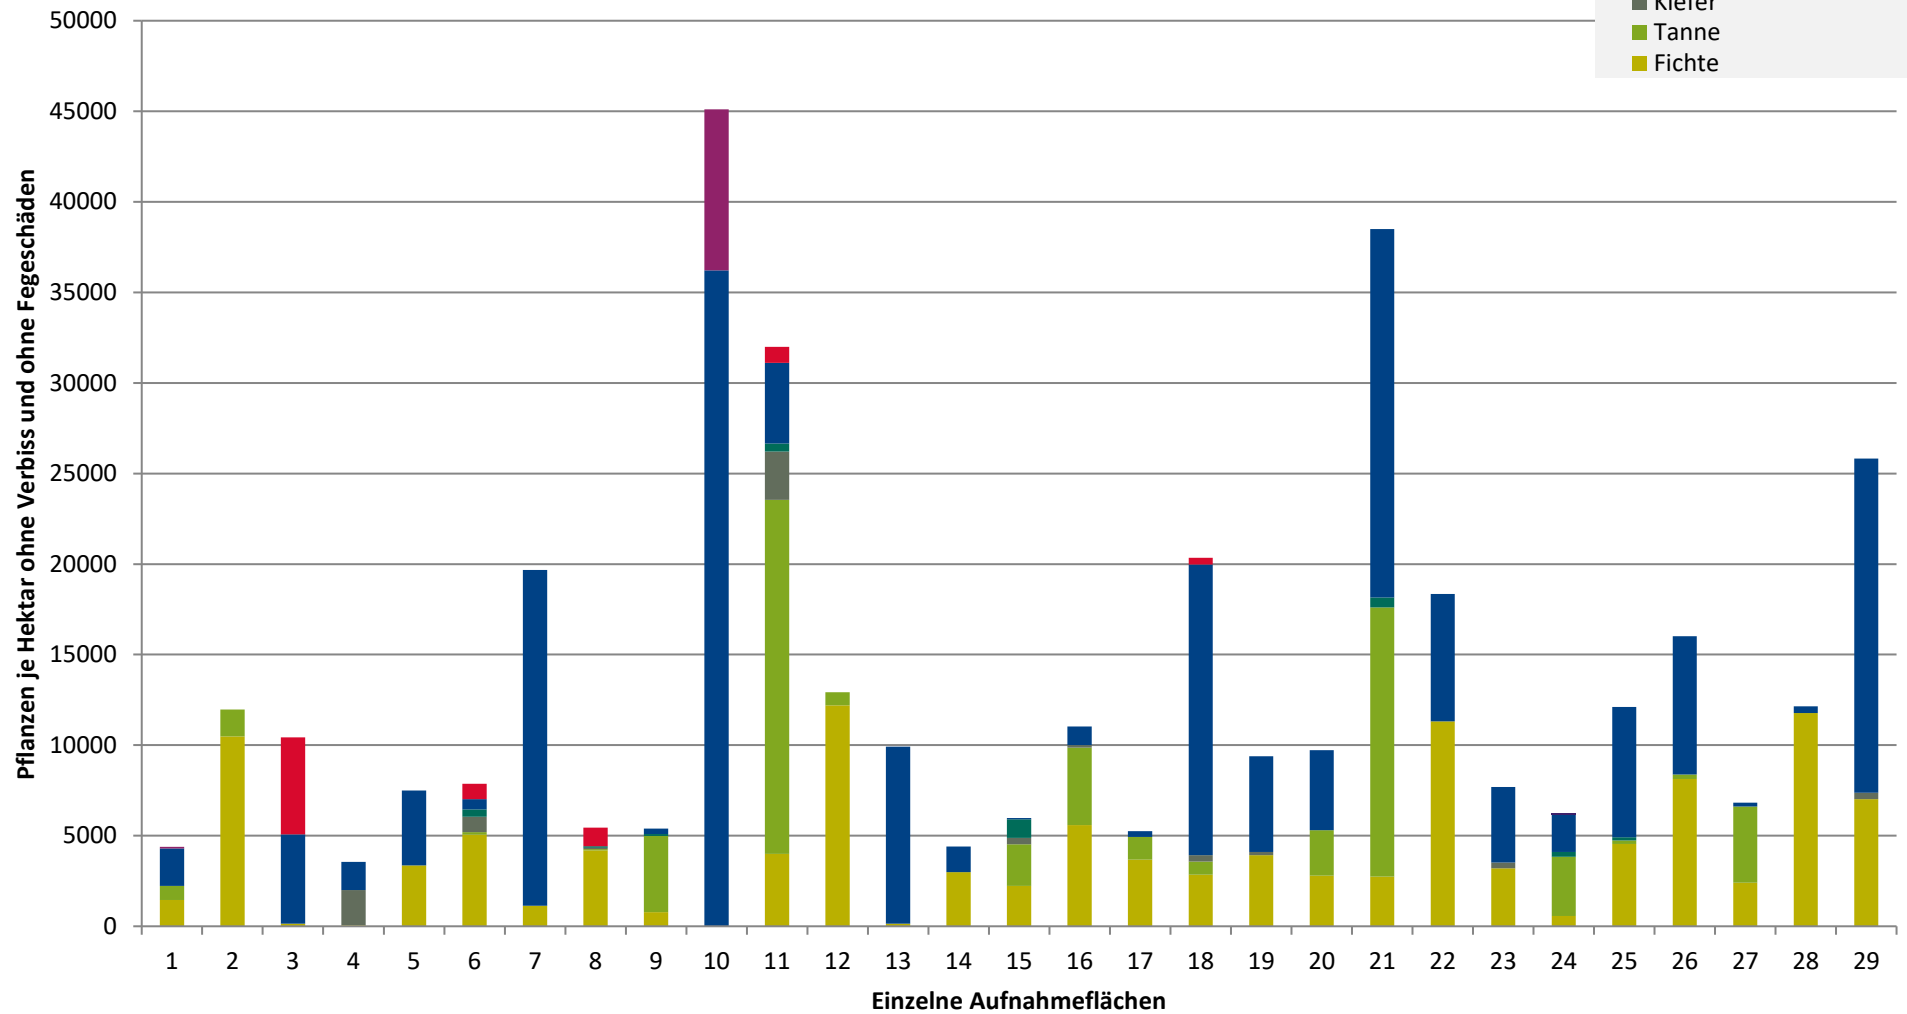

**Höhenbereich: ab 20 Zentimeter bis zur maximalen Verbisshöhe
Hegegemeinschaft 180 - Grafenau I (Landkreis Freyung-Grafenau)**

2021

- sonstige Laubbäume
- Edellaubbäume
- Eiche
- Buche
- sonstige Nadelbäume
- Kiefer
- Tanne
- Fichte

**Hochgerechnete Pflanzendichten (Individuen je Hektar) der Baumartengruppen
(Pflanzen ohne Verbiss und ohne Fegeschäden)
Höhenbereich: ab 20 Zentimeter bis zur maximalen Verbisshöhe
Hegegemeinschaft 180 - Grafenau I (Landkreis Freyung-Grafenau)**

2021

- sonstiges Laubbäume
- Edellaubbäume
- Eiche
- Buche
- sonstige Nadelbäume
- Kiefer
- Tanne
- Fichte

Verjüngungsinventur 2021

Landkreis
Freyung-Grafenau

Leittriebverbiss Fichte

(Pflanzen ab 20 cm Höhe
bis zur maximalen Verbisshöhe)

Legende

Leittriebverbiss

- 0 - 5 %
- 6 - 10 %
- 11 - 15 %
- 16 - 20 %
- 21 - 25 %
- > 25 %

+ Baumartengruppe nicht
vorhanden

Anzahl der aufgenommenen Pflanzen der Baumartengruppe

- 1 - 15
- 16 - 30
- 31 - 45
- 46 - 60
- 61 - 75