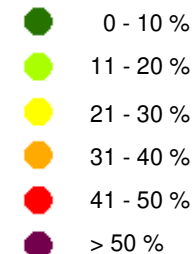

Leittriebverbiss

- 0 - 10 %
- 11 - 20 %
- 21 - 30 %
- 31 - 40 %
- 41 - 50 %
- > 50 %

+ Baumartengruppe nicht
vorhanden

Anzahl der aufgenommenen Pflanzen der Baumartengruppe

- 1 - 15
- 16 - 30
- 31 - 45
- 46 - 60
- 61 - 75

■ geschützte Fläche

□ Landkreisgrenze

□ Hegegemeinschaftsgrenze

N

Verjüngungsinventur 2021

Landkreis
Freyung-Grafenau

Leittriebverbiss Edellaubholz

(Pflanzen ab 20 cm Höhe
bis zur maximalen Verbisshöhe)

Legende

Leittriebverbiss

+ Baumartengruppe nicht
vorhanden

Anzahl der aufgenommenen Pflanzen der Baumartengruppe

■ geschützte Fläche

□ Landkreisgrenze

□ Hegegemeinschaftsgrenze

Landkreis
Freyung-Grafenau