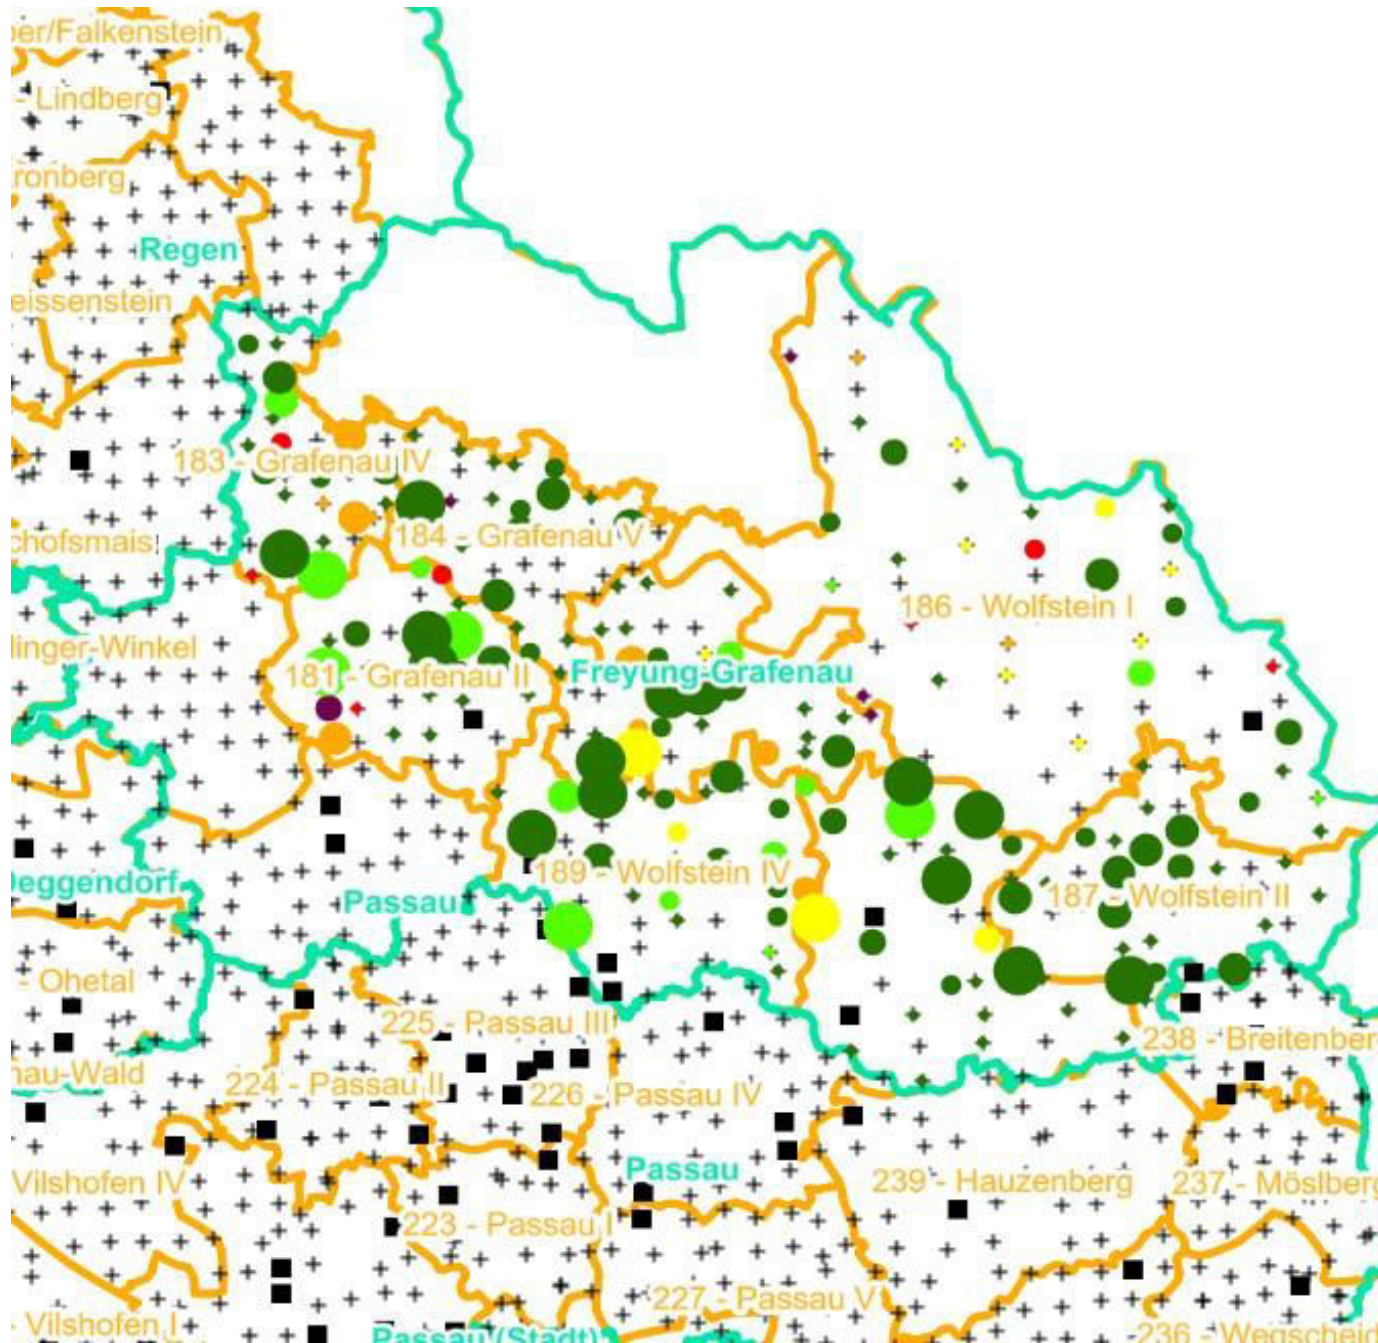

Leittriebverbiss

- 0 - 5 %
- 6 - 10 %
- 11 - 15 %
- 16 - 20 %
- 21 - 25 %
- > 25 %

+ Baumartengruppe nicht
vorhanden

Anzahl der aufgenommenen Pflanzen der Baumartengruppe

- 1 - 15
- 16 - 30
- 31 - 45
- 46 - 60
- 61 - 75

Leittriebverbiss

- 0 - 10 %
- 11 - 20 %
- 21 - 30 %
- 31 - 40 %
- 41 - 50 %
- > 50 %

+ Baumartengruppe nicht
vorhanden

Anzahl der aufgenommenen Pflanzen der Baumartengruppe

- ◆ 1 - 15
- ◆ 16 - 30
- ◆ 31 - 45
- ◆ 46 - 60
- ◆ 61 - 75

■ geschützte Fläche

□ Landkreisgrenze

□ Hegegemeinschaftsgrenze

Verjüngungsinventur 2021

Landkreis
Freyung-Grafenau

Leittriebverbiss Eiche

(Pflanzen ab 20 cm Höhe
bis zur maximalen Verbisshöhe)

Legende

Leittriebverbiss

- 0 - 10 %
- 11 - 20 %
- 21 - 30 %
- 31 - 40 %
- 41 - 50 %
- > 50 %

+ Baumartengruppe nicht
vorhanden

Anzahl der aufgenommenen Pflanzen der Baumartengruppe

- 1 - 15
- 16 - 30
- 31 - 45
- 46 - 60
- 61 - 75