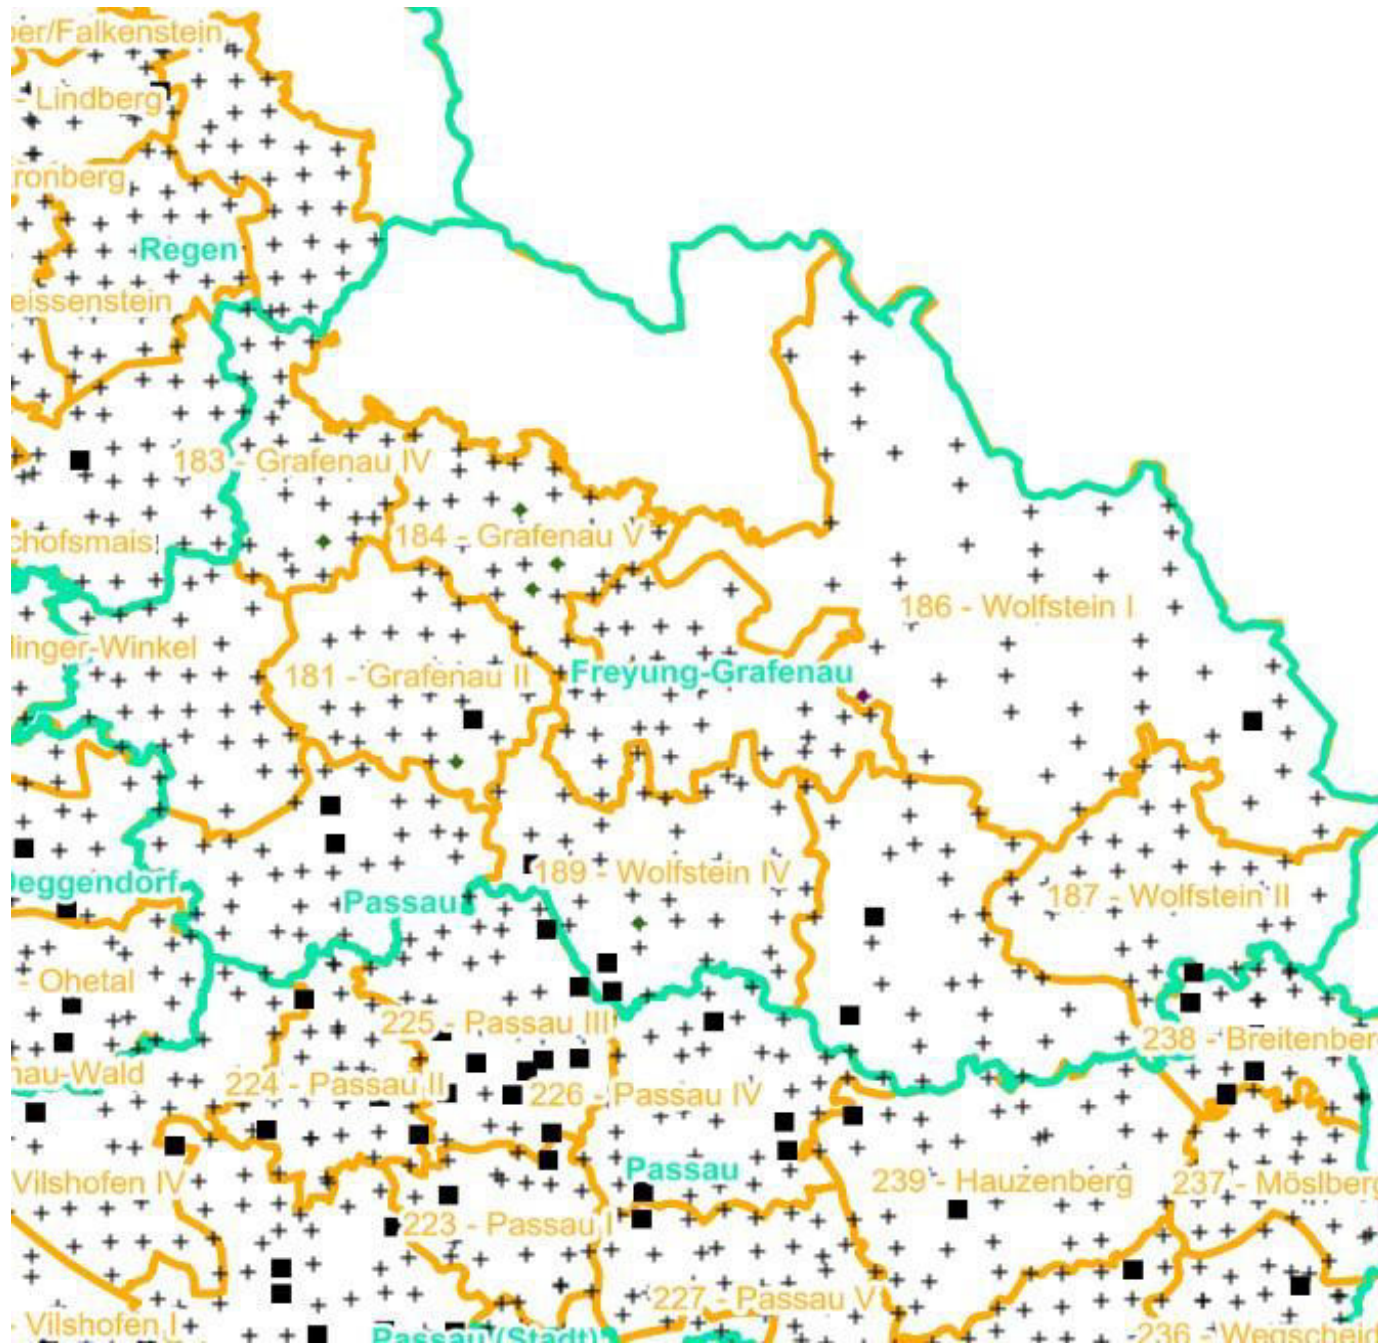

Legende

Leittriebverbiss

- 0 - 10 %
- 11 - 20 %
- 21 - 30 %
- 31 - 40 %
- 41 - 50 %
- > 50 %

+ Baumartengruppe nicht
vorhanden

Anzahl der aufgenommenen Pflanzen der Baumartengruppe

- 1 - 15
- 16 - 30
- 31 - 45
- 46 - 60
- 61 - 75

Leittriebverbiss

- 0 - 5 %
- 6 - 10 %
- 11 - 15 %
- 16 - 20 %
- 21 - 25 %
- > 25 %

+ Baumartengruppe nicht
vorhanden

Anzahl der aufgenommenen Pflanzen der Baumartengruppe

- 1 - 15
- 16 - 30
- 31 - 45
- 46 - 60
- 61 - 75

■ geschützte Fläche

□ Landkreisgrenze

□ Hegegemeinschaftsgrenze

Verjüngungsinventur 2021

Landkreis
Freyung-Grafenau

Leittriebverbiss Buche

(Pflanzen ab 20 cm Höhe
bis zur maximalen Verbisshöhe)

Legende

Leittriebverbiss

- 0 - 10 %
- 11 - 20 %
- 21 - 30 %
- 31 - 40 %
- 41 - 50 %
- > 50 %

+ Baumartengruppe nicht
vorhanden

Anzahl der aufgenommenen Pflanzen der Baumartengruppe

- ◆ 1 - 15
- ◆ 16 - 30
- ◆ 31 - 45
- ◆ 46 - 60
- ◆ 61 - 75