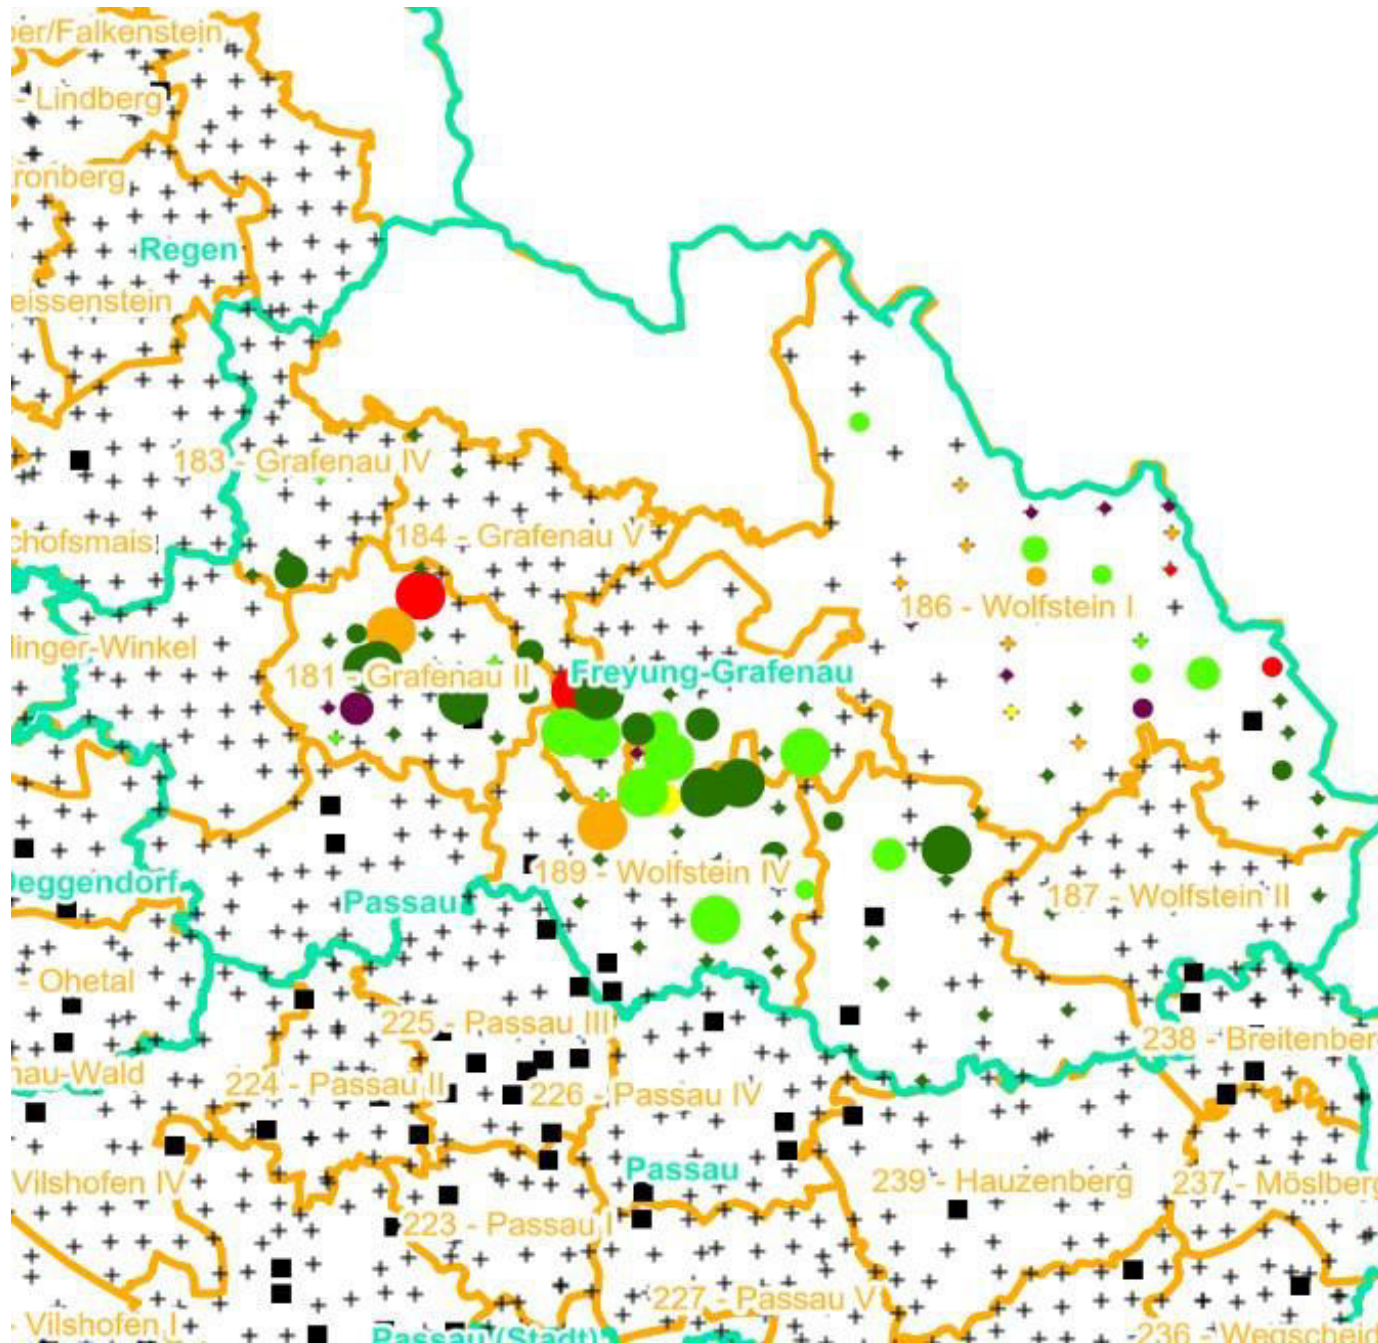

Leittriebverbiss

- 0 - 10 %
- 11 - 20 %
- 21 - 30 %
- 31 - 40 %
- 41 - 50 %
- > 50 %

+ Baumartengruppe nicht
vorhanden

Anzahl der aufgenommenen Pflanzen der Baumartengruppe

- 1 - 15
- 16 - 30
- 31 - 45
- 46 - 60
- 61 - 75

■ geschützte Fläche

□ Landkreisgrenze

□ Hegegemeinschaftsgrenze

N

Verjüngungsinventur 2021

Landkreis
Freyung-Grafenau

Leittriebverbiss Edellaubholz

(Pflanzen ab 20 cm Höhe
bis zur maximalen Verbisshöhe)

Legende

Leittriebverbiss

+ Baumartengruppe nicht
vorhanden

Anzahl der aufgenommenen Pflanzen der Baumartengruppe

■ geschützte Fläche

□ Landkreisgrenze

□ Hegegemeinschaftsgrenze

Landkreis
Freyung-Grafenau

**Leittriebverbiss
Sonstiges Laubholz**

(Pflanzen ab 20 cm Höhe
bis zur maximalen Verbisshöhe)

Legende

Leittriebverbiss

- 0 - 10 %
- 11 - 20 %
- 21 - 30 %
- 31 - 40 %
- 41 - 50 %
- > 50 %

+ Baumartengruppe nicht
vorhanden