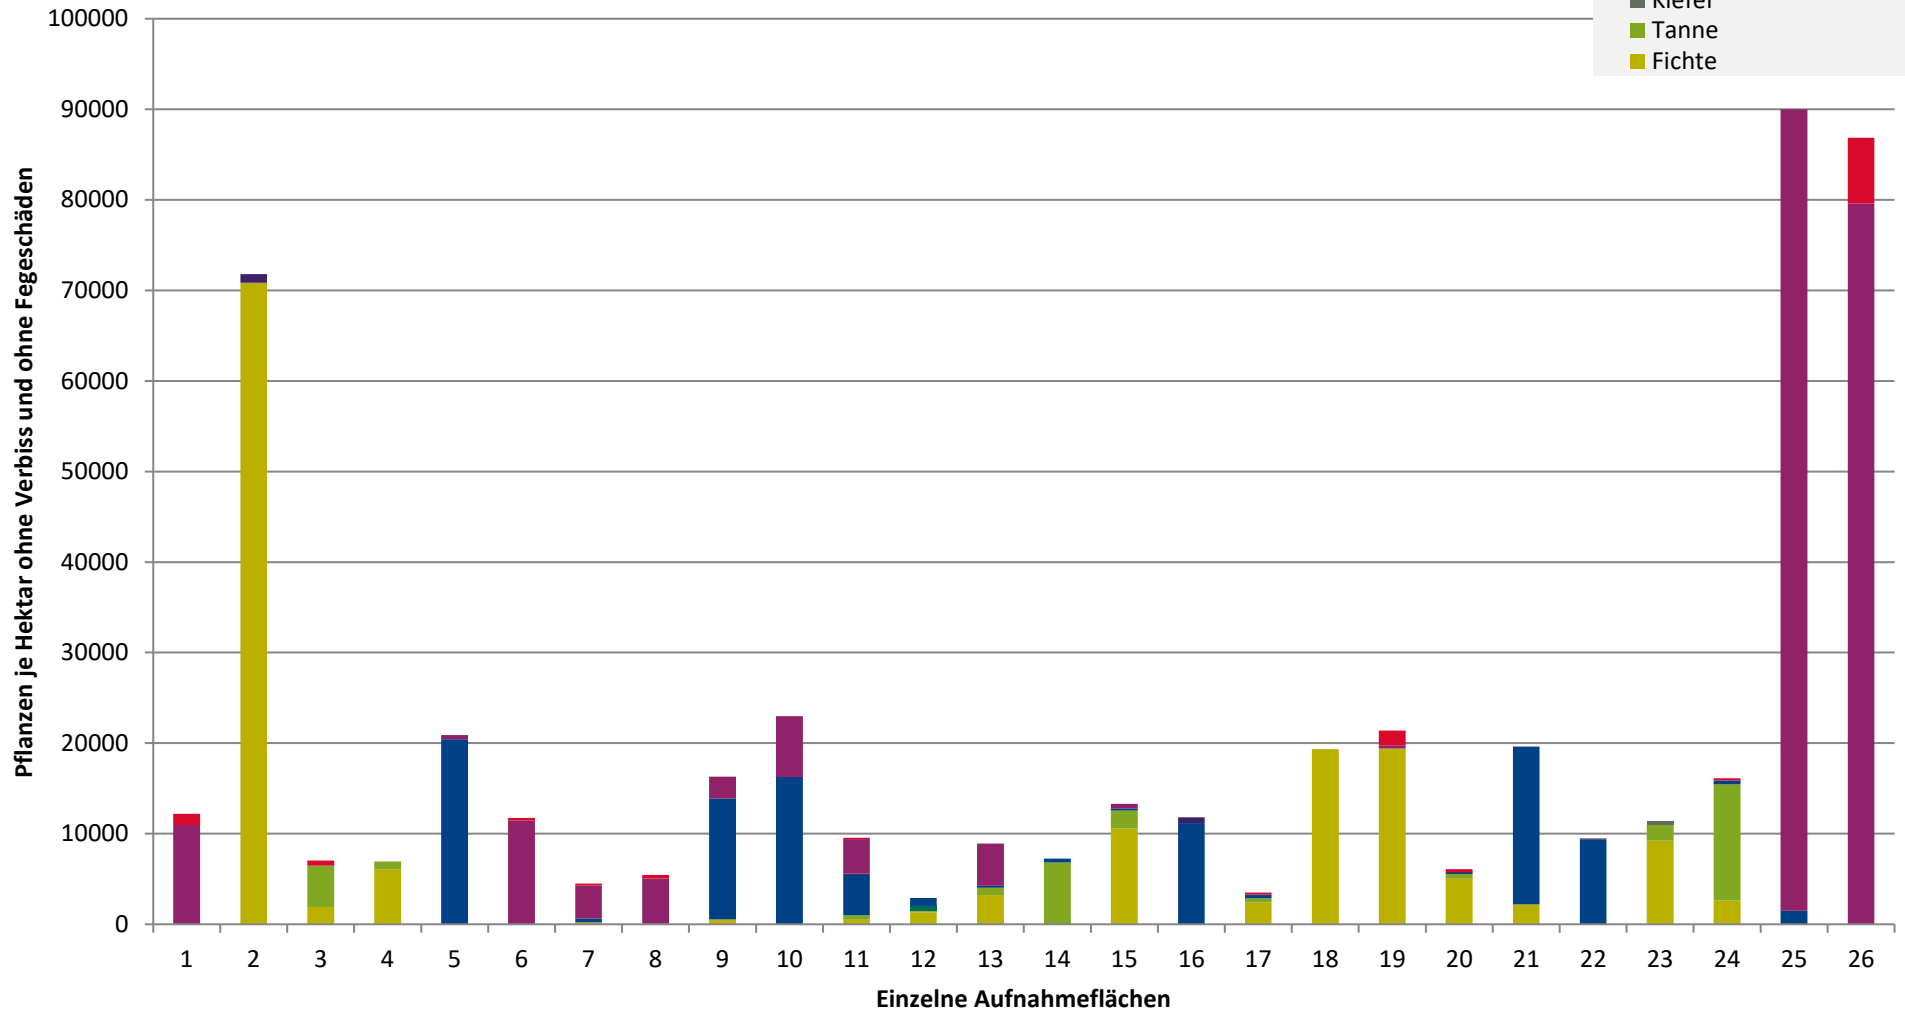

**Höhenbereich: ab 20 Zentimeter bis zur maximalen Verbisshöhe
Hegegemeinschaft 181 - Grafenau II (Landkreis Freyung-Grafenau)**

2021

- sonstige Laubbäume
- Edellaubbäume
- Eiche
- Buche
- sonstige Nadelbäume
- Kiefer
- Tanne
- Fichte

**Hochgerechnete Pflanzendichten (Individuen je Hektar) der Baumartengruppen
(Pflanzen ohne Verbiss und ohne Fegeschäden)
Höhenbereich: ab 20 Zentimeter bis zur maximalen Verbisshöhe
Hegegemeinschaft 181 - Grafenau II (Landkreis Freyung-Grafenau)**

2021

- sonstiges Laubbäume
- Edellaubbäume
- Eiche
- Buche
- sonstige Nadelbäume
- Kiefer
- Tanne
- Fichte

Verjüngungsinventur 2021

Landkreis
Freyung-Grafenau

Leittriebverbiss Fichte

(Pflanzen ab 20 cm Höhe
bis zur maximalen Verbisshöhe)

Legende

Leittriebverbiss

- 0 - 5 %
- 6 - 10 %
- 11 - 15 %
- 16 - 20 %
- 21 - 25 %
- > 25 %

+ Baumartengruppe nicht
vorhanden

Anzahl der aufgenommenen Pflanzen der Baumartengruppe

- ◆ 1 - 15
- ◆ 16 - 30
- ◆ 31 - 45
- ◆ 46 - 60
- ◆ 61 - 75