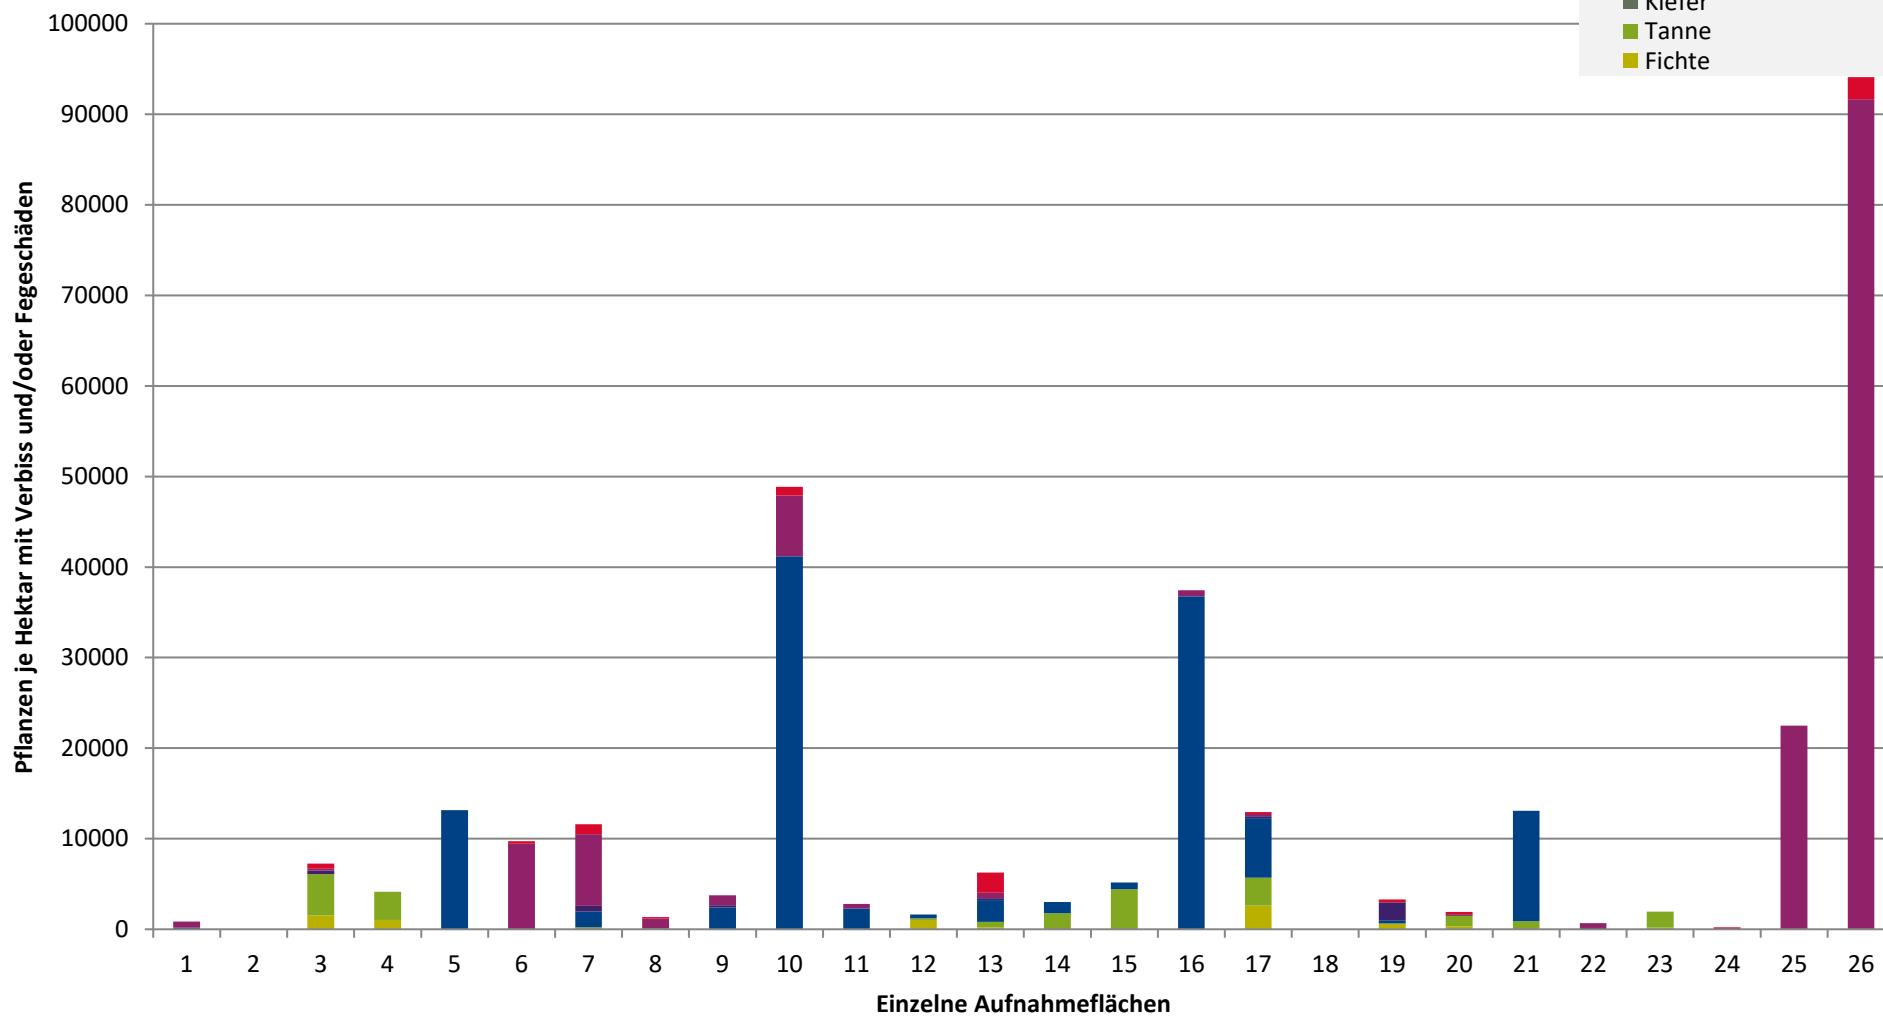

**Hochgerechnete Pflanzendichten (Individuen je Hektar) der Baumartengruppen
(Pflanzen mit Verbiss und/oder Fegeschäden)**

**Höhenbereich: ab 20 Zentimeter bis zur maximalen Verbisshöhe
Hegegemeinschaft 181 - Grafenau II (Landkreis Freyung-Grafenau)**

2021

- sonstige Laubbäume
- Edellaubbäume
- Eiche
- Buche
- sonstige Nadelbäume
- Kiefer
- Tanne
- Fichte

**Hochgerechnete Pflanzendichten (Individuen je Hektar) der Baumartengruppen
(Pflanzen insgesamt)**

Legende

Leittriebverbiss

- 0 - 5 %
- 6 - 10 %
- 11 - 15 %
- 16 - 20 %
- 21 - 25 %
- > 25 %

+ Baumartengruppe nicht
vorhanden

Anzahl der aufgenommenen Pflanzen der Baumartengruppe

- ◆ 1 - 15
- ◆ 16 - 30
- ◆ 31 - 45
- ◆ 46 - 60
- ◆ 61 - 75