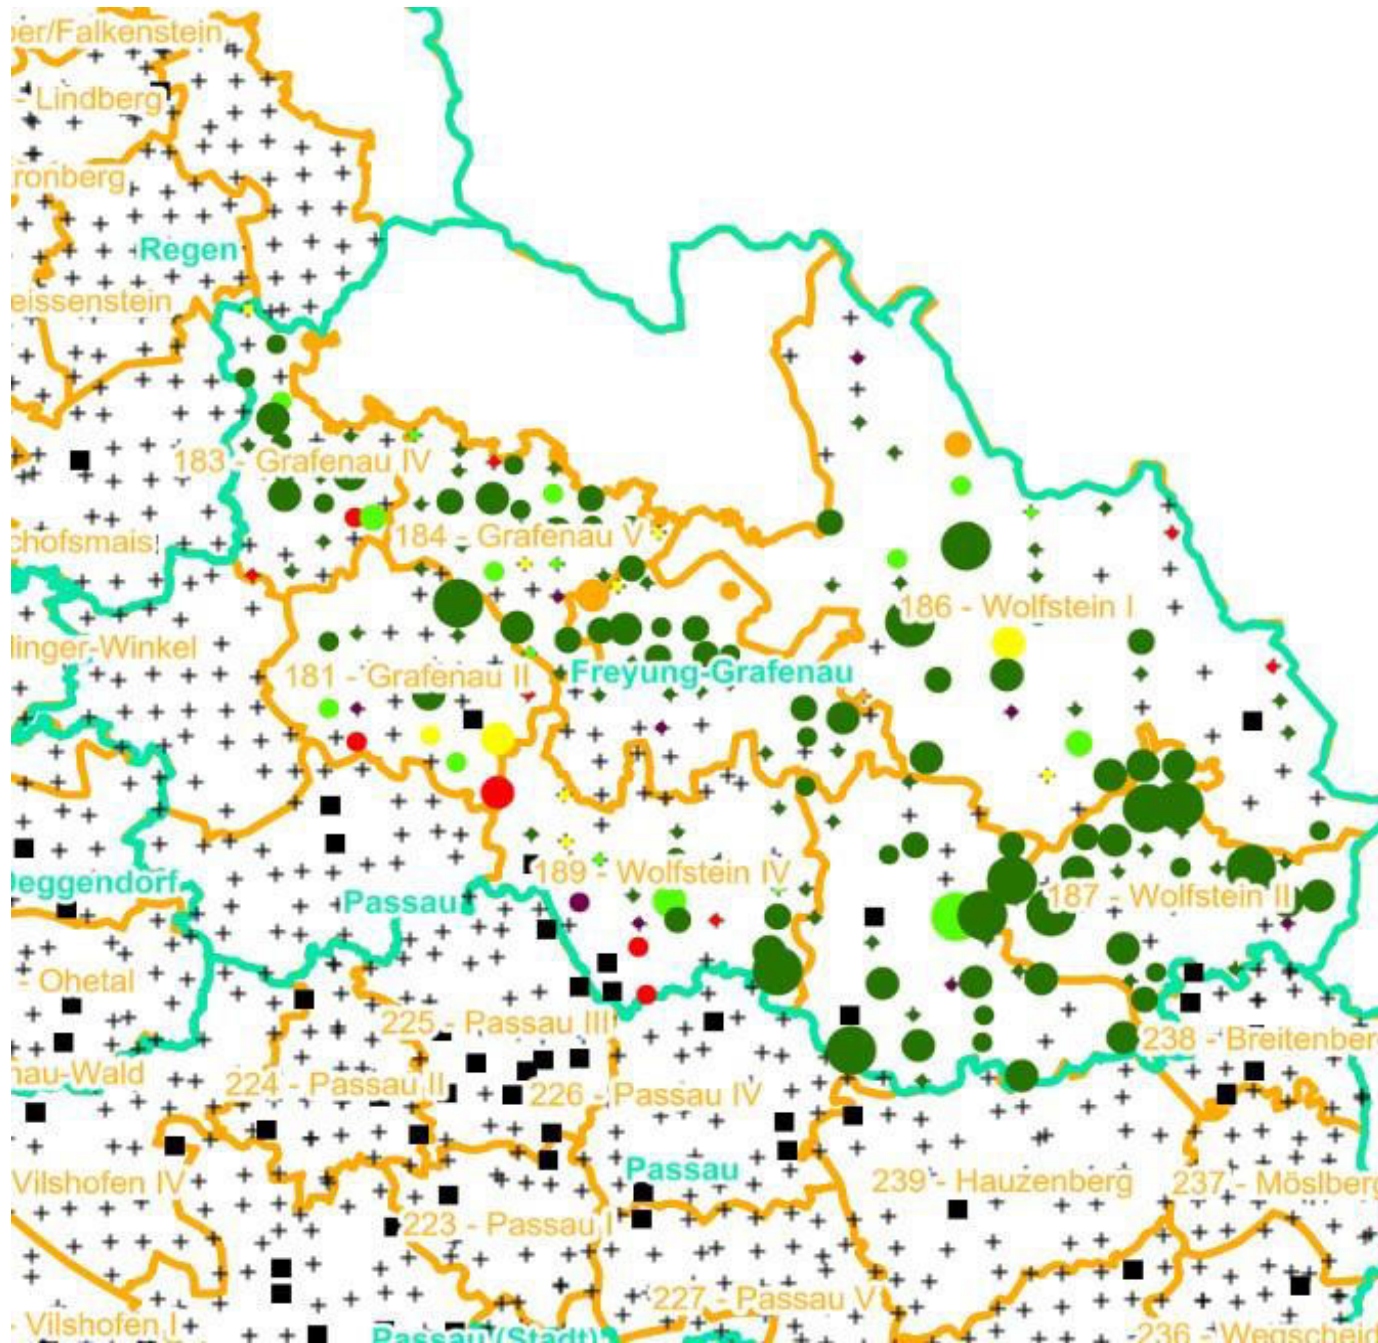

Legende

Leittriebverbiss

- 0 - 5 %
- 6 - 10 %
- 11 - 15 %
- 16 - 20 %
- 21 - 25 %
- > 25 %

+ Baumartengruppe nicht
vorhanden

Anzahl der aufgenommenen Pflanzen der Baumartengruppe

- ◆ 1 - 15
- ◆ 16 - 30
- ◆ 31 - 45
- ◆ 46 - 60
- ◆ 61 - 75

Legende

Leittriebverbiss

- 0 - 10 %
- 11 - 20 %
- 21 - 30 %
- 31 - 40 %
- 41 - 50 %
- > 50 %

+ Baumartengruppe nicht
vorhanden

Anzahl der aufgenommenen Pflanzen der Baumartengruppe

- 1 - 15
- 16 - 30
- 31 - 45
- 46 - 60
- 61 - 75

■ geschützte Fläche

Landkreisgrenze

Hegegemeinschaftsgrenze

Verjüngungsinventur 2021

Landkreis
Freyung-Grafenau

Leittriebverbiss Kiefer

(Pflanzen ab 20 cm Höhe
bis zur maximalen Verbisshöhe)

Legende

Leittriebverbiss

- 0 - 5 %
- 6 - 10 %
- 11 - 15 %
- 16 - 20 %
- 21 - 25 %
- > 25 %

+ Baumartengruppe nicht
vorhanden

Anzahl der aufgenommenen Pflanzen der Baumartengruppe

- 1 - 15
- 16 - 30
- 31 - 45
- 46 - 60
- 61 - 75