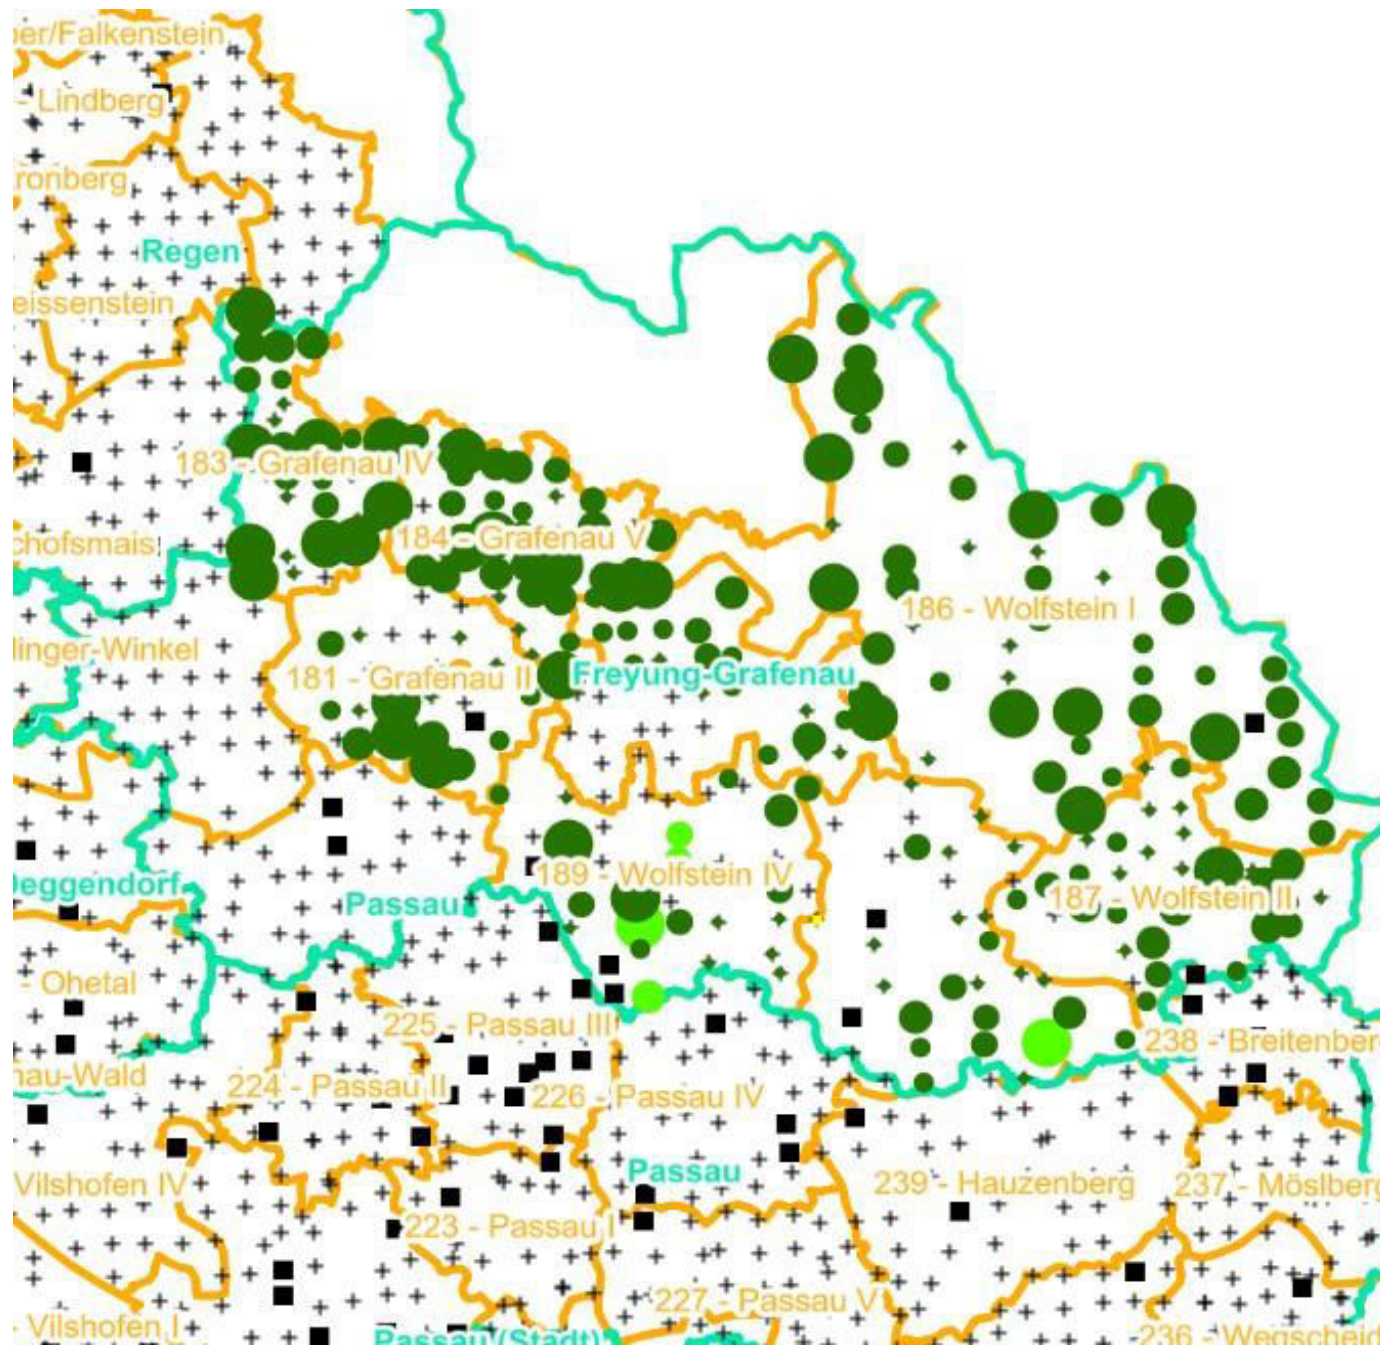

2021

- sonstiges Laubbäume
- Edellaubbäume
- Eiche
- Buche
- sonstige Nadelbäume
- Kiefer
- Tanne
- Fichte

Verjüngungsinventur 2021

Landkreis
Freyung-Grafenau

Leittriebverbiss Fichte

(Pflanzen ab 20 cm Höhe
bis zur maximalen Verbisshöhe)

Legende

Leittriebverbiss

- 0 - 5 %
- 6 - 10 %
- 11 - 15 %
- 16 - 20 %
- 21 - 25 %
- > 25 %

+ Baumartengruppe nicht
vorhanden

Anzahl der aufgenommenen Pflanzen der Baumartengruppe

- ◆ 1 - 15
- ◆ 16 - 30
- ◆ 31 - 45
- ◆ 46 - 60
- ◆ 61 - 75

■ geschützte Fläche

□ Landkreisgrenze

□ Hegegemeinschaftsgrenze

Verjüngungsinventur 2021

2021

Landkreis
Freyung-Grafenau

Leittriebverbiss Tanne

(Pflanzen ab 20 cm Höhe
bis zur maximalen Verbisshöhe)

Legende

Leittriebverbiss

- 0 - 10 %
- 11 - 20 %
- 21 - 30 %
- 31 - 40 %
- 41 - 50 %
- > 50 %

+ Baumartengruppe nicht
vorhanden

Anzahl der aufgenommenen Pflanzen der Baumartengruppe

- 1 - 15
- 16 - 30
- 31 - 45
- 46 - 60
- 61 - 75