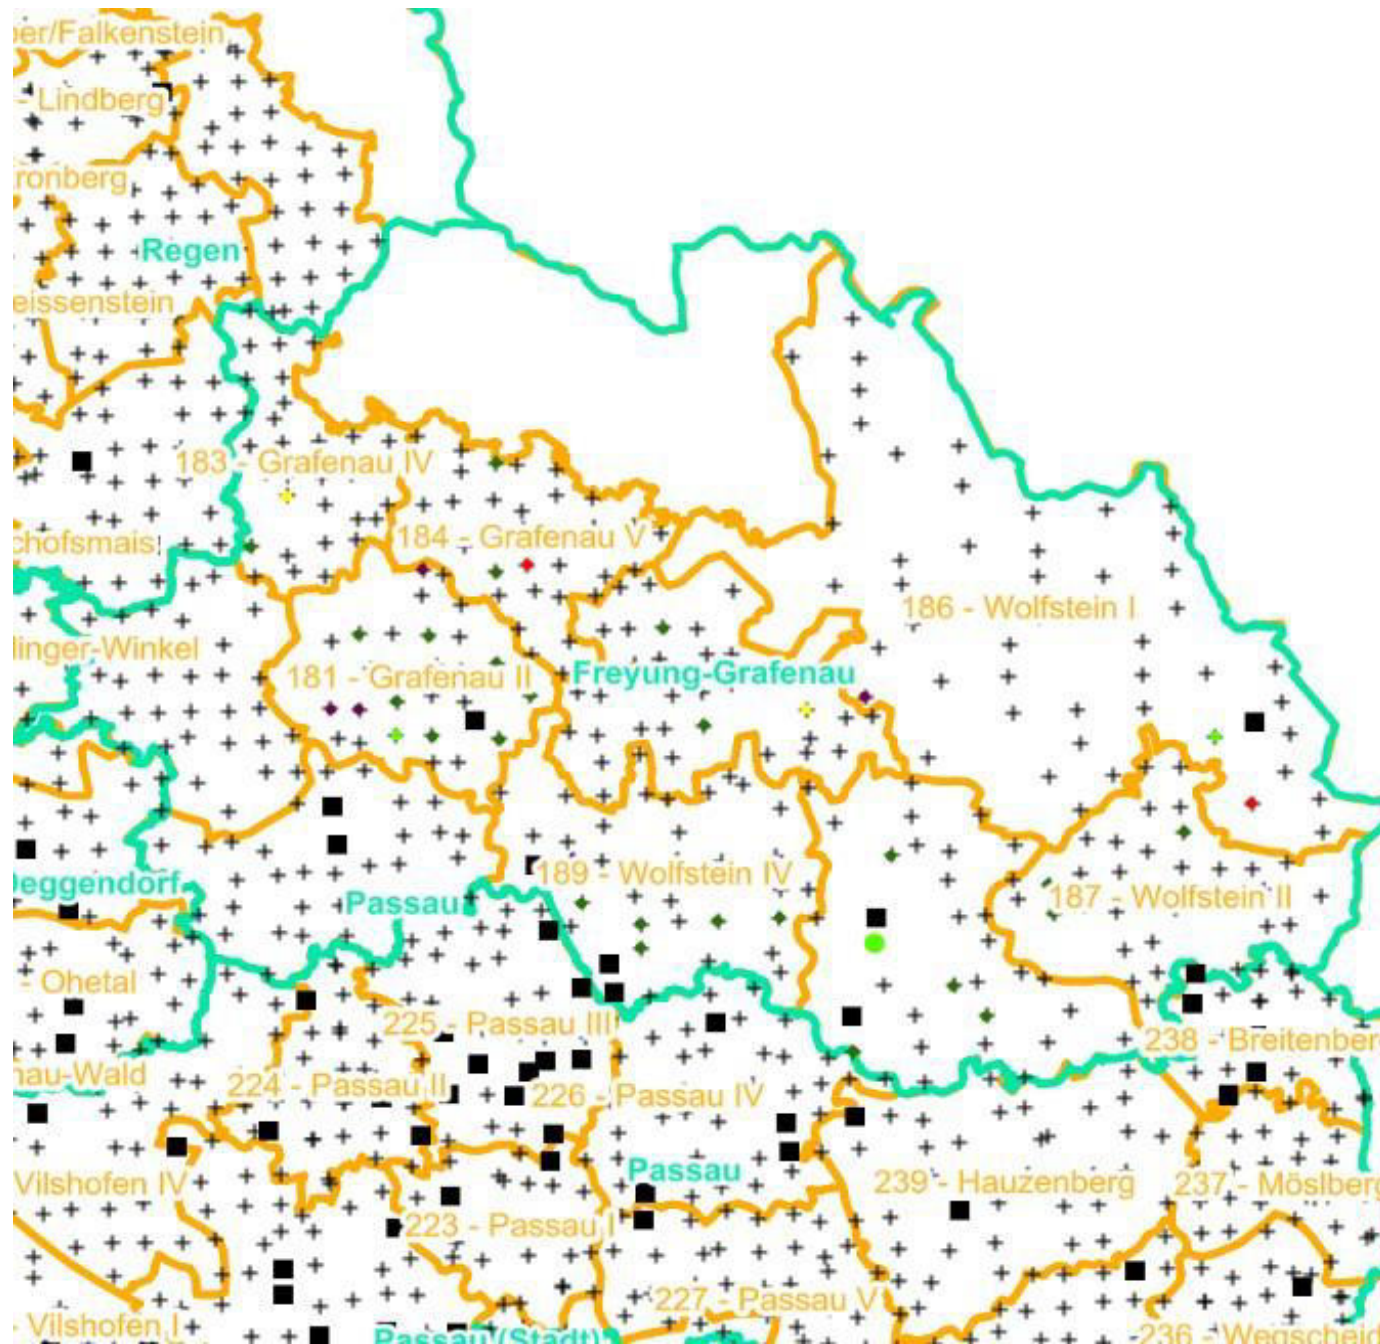

Leittriebverbiss

- 0 - 10 %
- 11 - 20 %
- 21 - 30 %
- 31 - 40 %
- 41 - 50 %
- > 50 %

+ Baumartengruppe nicht
vorhanden

Anzahl der aufgenommenen Pflanzen der Baumartengruppe

- ◆ 1 - 15
- ◆ 16 - 30
- ◆ 31 - 45
- ◆ 46 - 60
- ◆ 61 - 75

Leittriebverbiss

- 0 - 10 %
- 11 - 20 %
- 21 - 30 %
- 31 - 40 %
- 41 - 50 %
- > 50 %

+ Baumartengruppe nicht
vorhanden

Anzahl der aufgenommenen Pflanzen der Baumartengruppe

- 1 - 15
- 16 - 30
- 31 - 45
- 46 - 60
- 61 - 75

■ geschützte Fläche

□ Landkreisgrenze

□ Hegegemeinschaftsgrenze

N

Verjüngungsinventur 2021

Landkreis
Freyung-Grafenau

Leittriebverbiss Edellaubholz

(Pflanzen ab 20 cm Höhe
bis zur maximalen Verbisshöhe)

Legende

Leittriebverbiss

+ Baumartengruppe nicht
vorhanden

Anzahl der aufgenommenen Pflanzen der Baumartengruppe

■ geschützte Fläche

□ Landkreisgrenze

□ Hegegemeinschaftsgrenze

Landkreis
Freyung-Grafenau