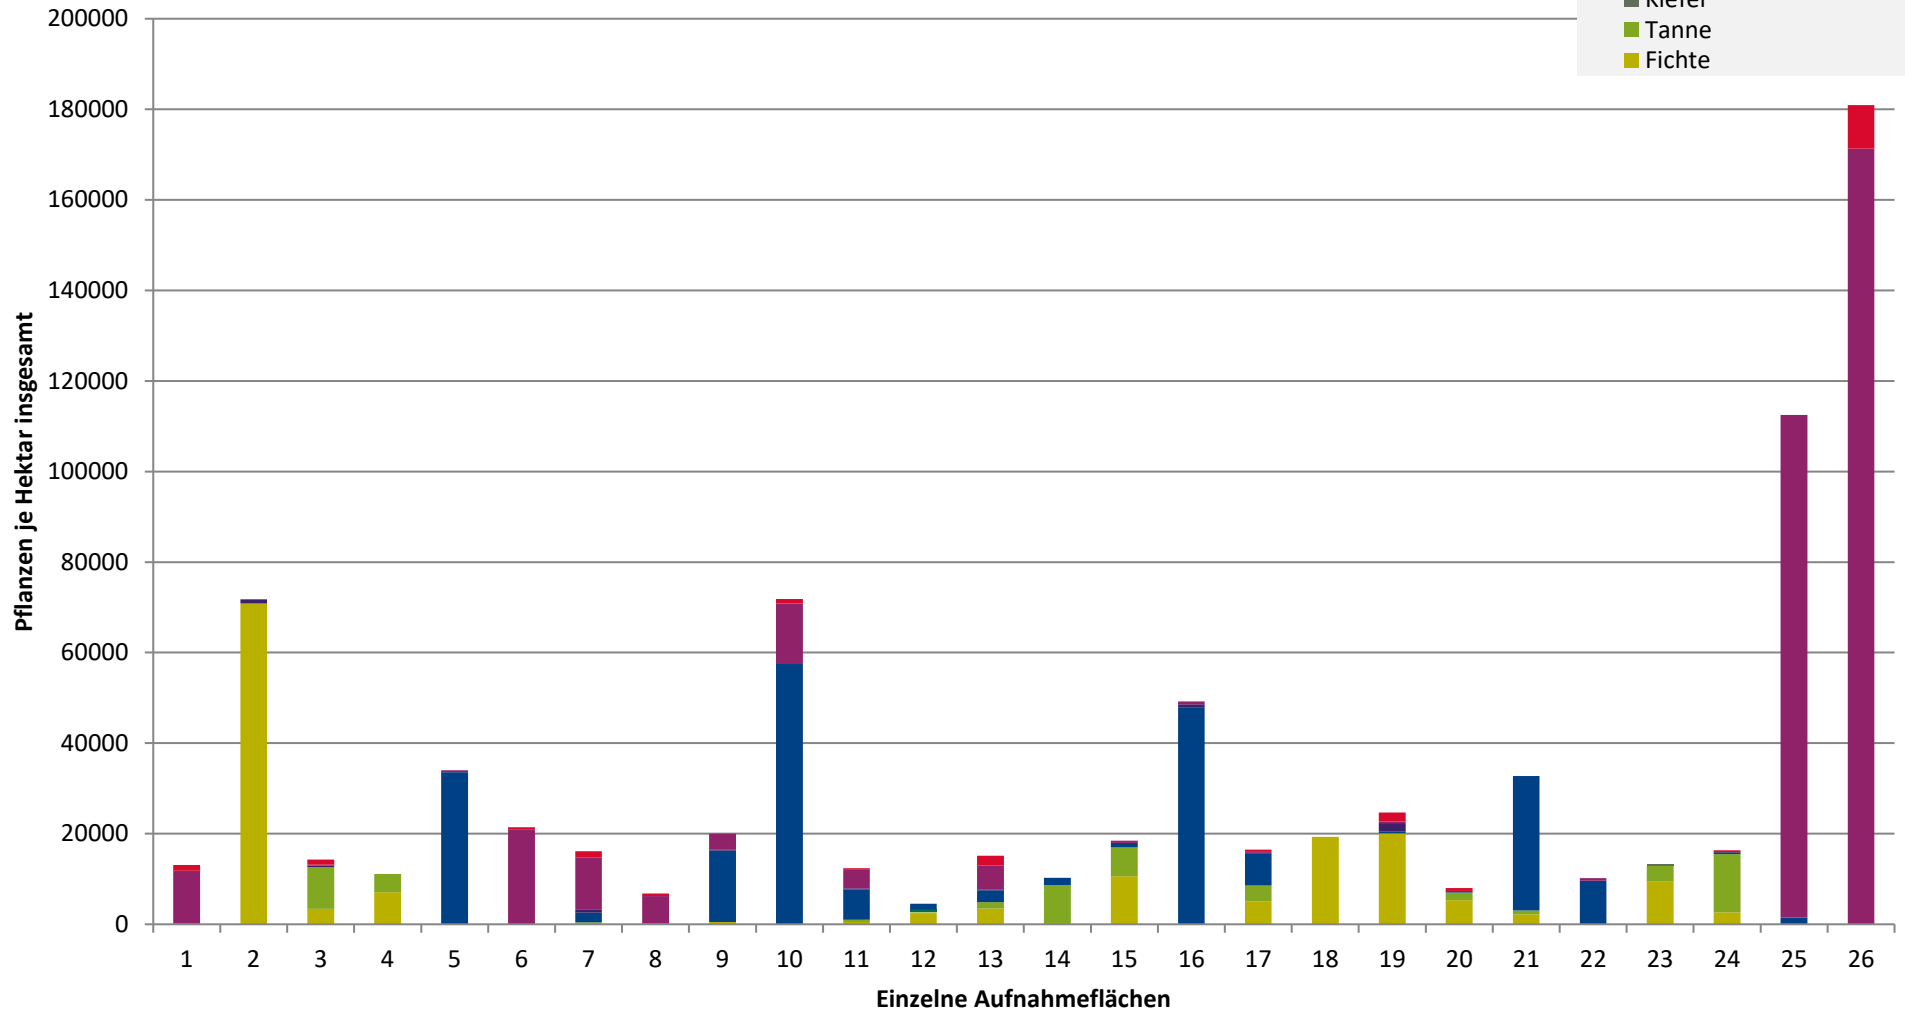

**Hochgerechnete Pflanzendichten (Individuen je Hektar) der Baumartengruppen
(Pflanzen mit Verbiss und/oder Fegeschäden)**

**Höhenbereich: ab 20 Zentimeter bis zur maximalen Verbisshöhe
Hegegemeinschaft 181 - Grafenau II (Landkreis Freyung-Grafenau)**

2021

- sonstige Laubbäume
- Edellaubbäume
- Eiche
- Buche
- sonstige Nadelbäume
- Kiefer
- Tanne
- Fichte

**Hochgerechnete Pflanzendichten (Individuen je Hektar) der Baumartengruppen
(Pflanzen insgesamt)**

**Höhenbereich: ab 20 Zentimeter bis zur maximalen Verbisshöhe
Hegegemeinschaft 181 - Grafenau II (Landkreis Freyung-Grafenau)**

2021

- sonstige Laubbäume
- Edellaubbäume
- Eiche
- Buche
- sonstige Nadelbäume
- Kiefer
- Tanne
- Fichte

Legende

Leittriebverbiss

- 0 - 5 %
- 6 - 10 %
- 11 - 15 %
- 16 - 20 %
- 21 - 25 %
- > 25 %

+ Baumartengruppe nicht
vorhanden

Anzahl der aufgenommenen Pflanzen der Baumartengruppe

- ◆ 1 - 15
- ◆ 16 - 30
- ◆ 31 - 45
- ◆ 46 - 60
- ◆ 61 - 75