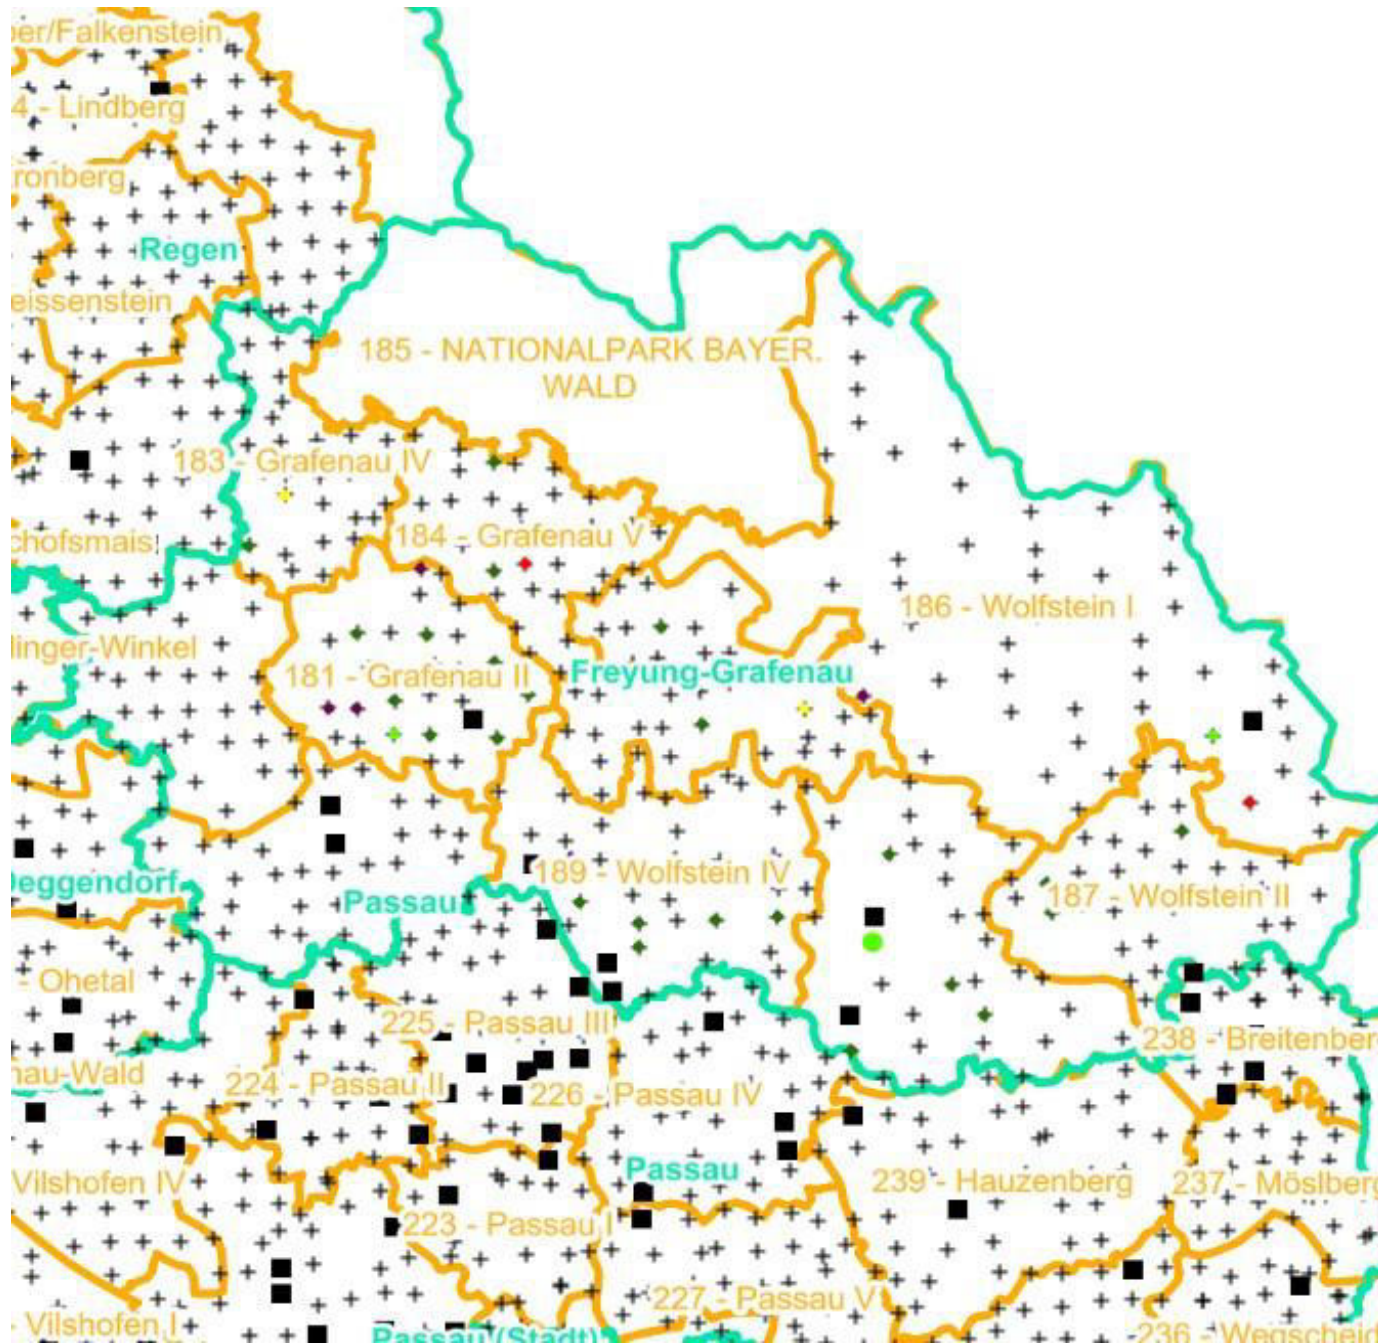

Leittriebverbiss

- 0 - 10 %
- 11 - 20 %
- 21 - 30 %
- 31 - 40 %
- 41 - 50 %
- > 50 %

+ Baumartengruppe nicht
vorhanden

Anzahl der aufgenommenen Pflanzen der Baumartengruppe

- ◆ 1 - 15
- ◆ 16 - 30
- ◆ 31 - 45
- ◆ 46 - 60
- ◆ 61 - 75

■ geschützte Fläche

□ Landkreisgrenze

□ Hegegemeinschaftsgrenze

Verjüngungsinventur 2021

Landkreis
Freyung-Grafenau

Leittriebverbiss Eiche

(Pflanzen ab 20 cm Höhe
bis zur maximalen Verbisshöhe)

Legende

Leittriebverbiss

- 0 - 10 %
- 11 - 20 %
- 21 - 30 %
- 31 - 40 %
- 41 - 50 %
- > 50 %

+ Baumartengruppe nicht
vorhanden

Anzahl der aufgenommenen Pflanzen der Baumartengruppe

- 1 - 15
- 16 - 30
- 31 - 45
- 46 - 60
- 61 - 75

■ geschützte Fläche

□ Landkreisgrenze

□ Hegegemeinschaftsgrenze

Landkreis
Freyung-Grafenau

**Leittriebverbiss
Edellaubholz**

(Pflanzen ab 20 cm Höhe
bis zur maximalen Verbisshöhe)

Legende

Leittriebverbiss