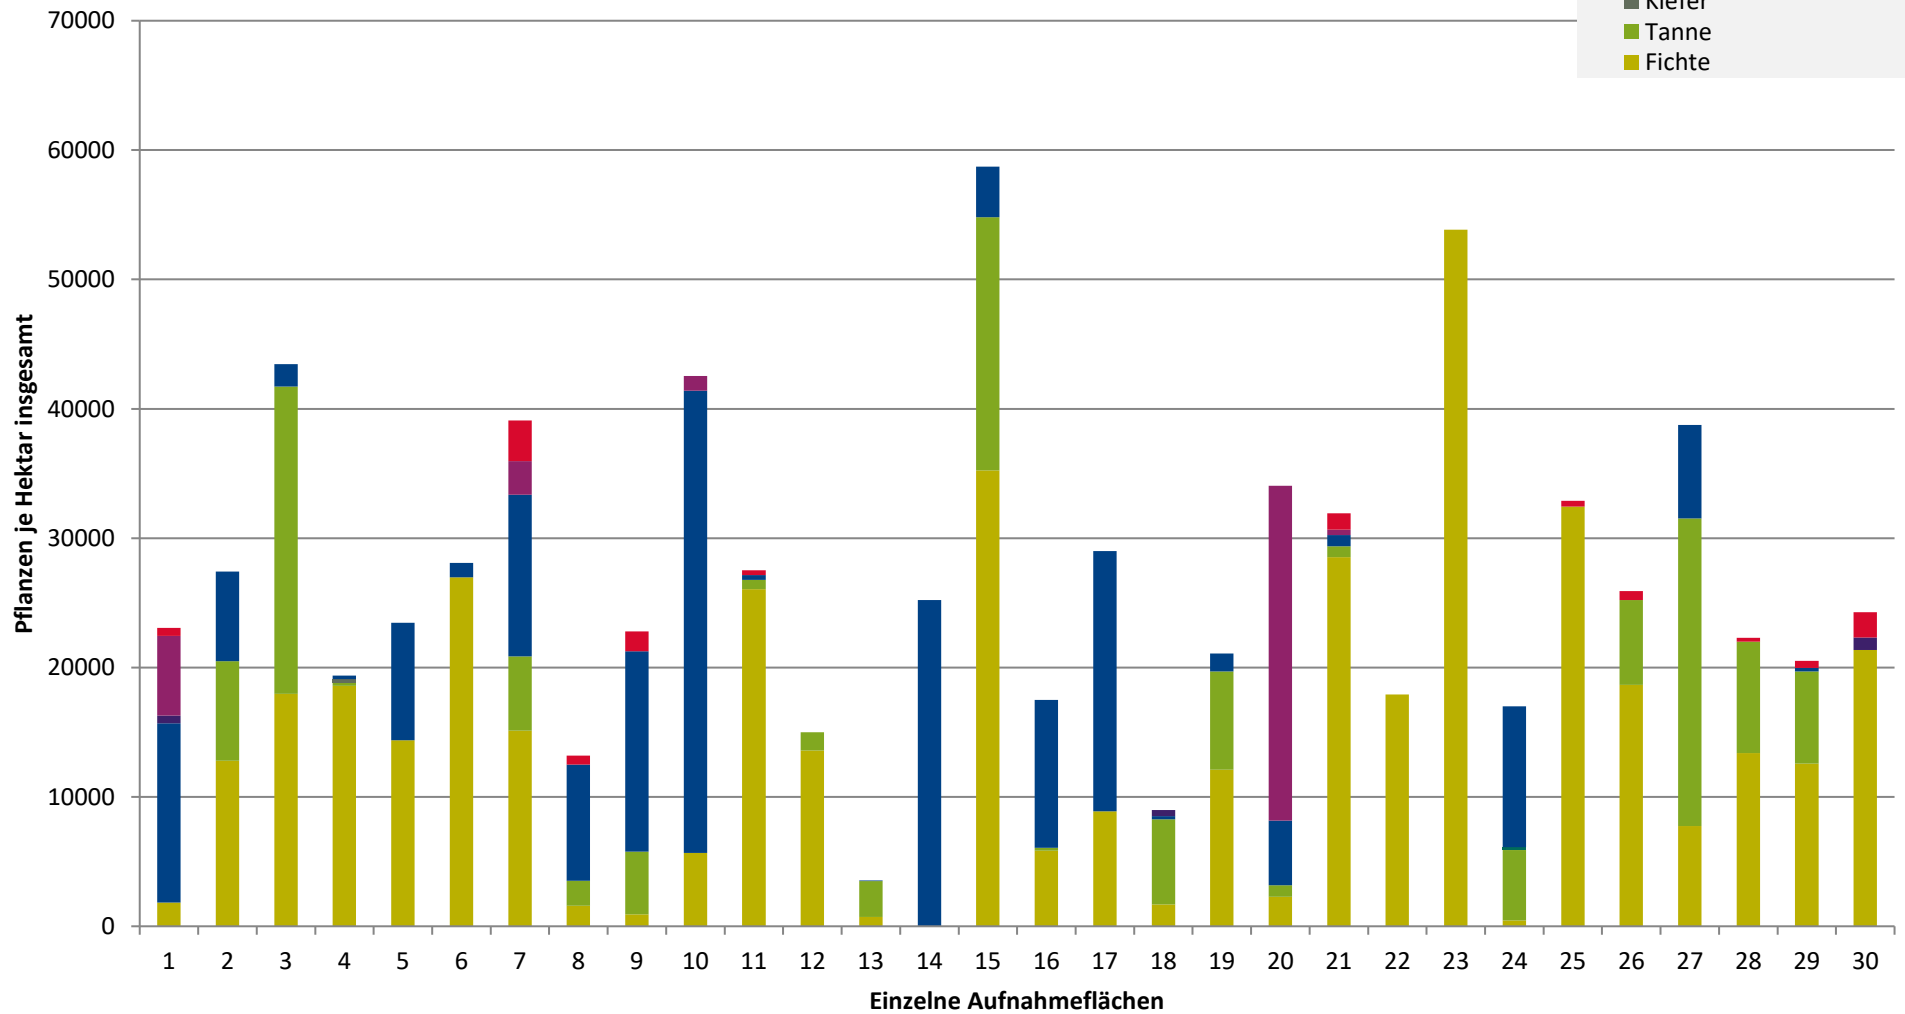

**Hochgerechnete Pflanzendichten (Individuen je Hektar) der Baumartengruppen
(Pflanzen mit Verbiss und/oder Fegeschäden)**

Höhenbereich: ab 20 Zentimeter bis zur maximalen Verbisshöhe

Hegegemeinschaft 183 - Grafenau IV (Landkreis Freyung-Grafenau)

2021

- sonstige Laubbäume
- Edellaubbäume
- Eiche
- Buche
- sonstige Nadelbäume
- Kiefer
- Tanne
- Fichte

**Hochgerechnete Pflanzendichten (Individuen je Hektar) der Baumartengruppen
(Pflanzen insgesamt)**

**Höhenbereich: ab 20 Zentimeter bis zur maximalen Verbisshöhe
Hegegemeinschaft 183 - Grafenau IV (Landkreis Freyung-Grafenau)**

2021

- sonstige Laubbäume
- Edellaubbäume
- Eiche
- Buche
- sonstige Nadelbäume
- Kiefer
- Tanne
- Fichte

Legende

Leittriebverbiss

- 0 - 5 %
- 6 - 10 %
- 11 - 15 %
- 16 - 20 %
- 21 - 25 %
- > 25 %

+ Baumartengruppe nicht
vorhanden

Anzahl der aufgenommenen Pflanzen der Baumartengruppe

- ◆ 1 - 15
- ◆ 16 - 30
- ◆ 31 - 45
- ◆ 46 - 60
- ◆ 61 - 75