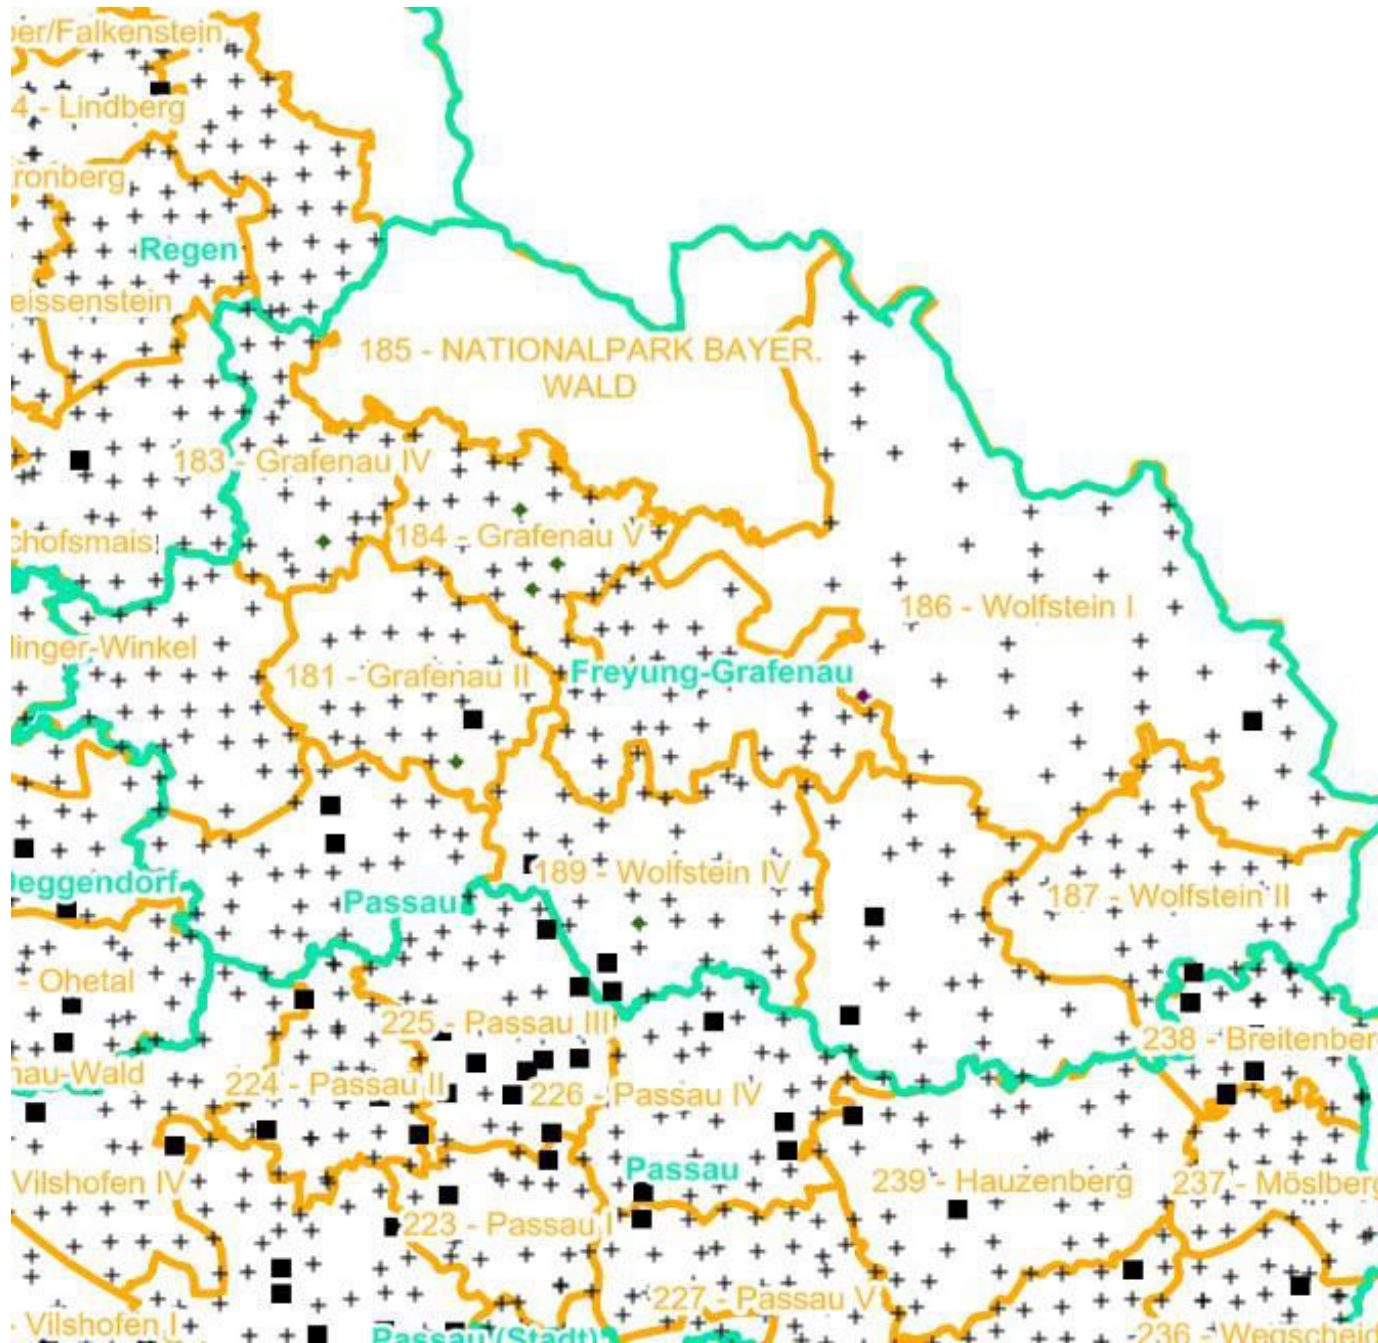

■ geschützte Fläche

Landkreisgrenze

Hegegemeinschaftsgrenze

Verjüngungsinventur 2021

Landkreis
Freyung-Grafenau

Leittriebverbiss Kiefer

(Pflanzen ab 20 cm Höhe
bis zur maximalen Verbisshöhe)

Legende

Leittriebverbiss

- 0 - 5 %
- 6 - 10 %
- 11 - 15 %
- 16 - 20 %
- 21 - 25 %
- > 25 %

+ Baumartengruppe nicht
vorhanden

Anzahl der aufgenommenen Pflanzen der Baumartengruppe

- 1 - 15
- 16 - 30
- 31 - 45
- 46 - 60
- 61 - 75

■ geschützte Fläche

□ Landkreisgrenze

□ Hegegemeinschaftsgrenze

Verjüngungsinventur 2021

Landkreis
Freyung-Grafenau

Leittriebverbiss Buche

(Pflanzen ab 20 cm Höhe
bis zur maximalen Verbisshöhe)

Legende

Leittriebverbiss

- 0 - 10 %
- 11 - 20 %
- 21 - 30 %
- 31 - 40 %
- 41 - 50 %
- > 50 %

+ Baumartengruppe nicht
vorhanden

Anzahl der aufgenommenen Pflanzen der Baumartengruppe

- ◆ 1 - 15
- ◆ 16 - 30
- ◆ 31 - 45
- ◆ 46 - 60
- ◆ 61 - 75