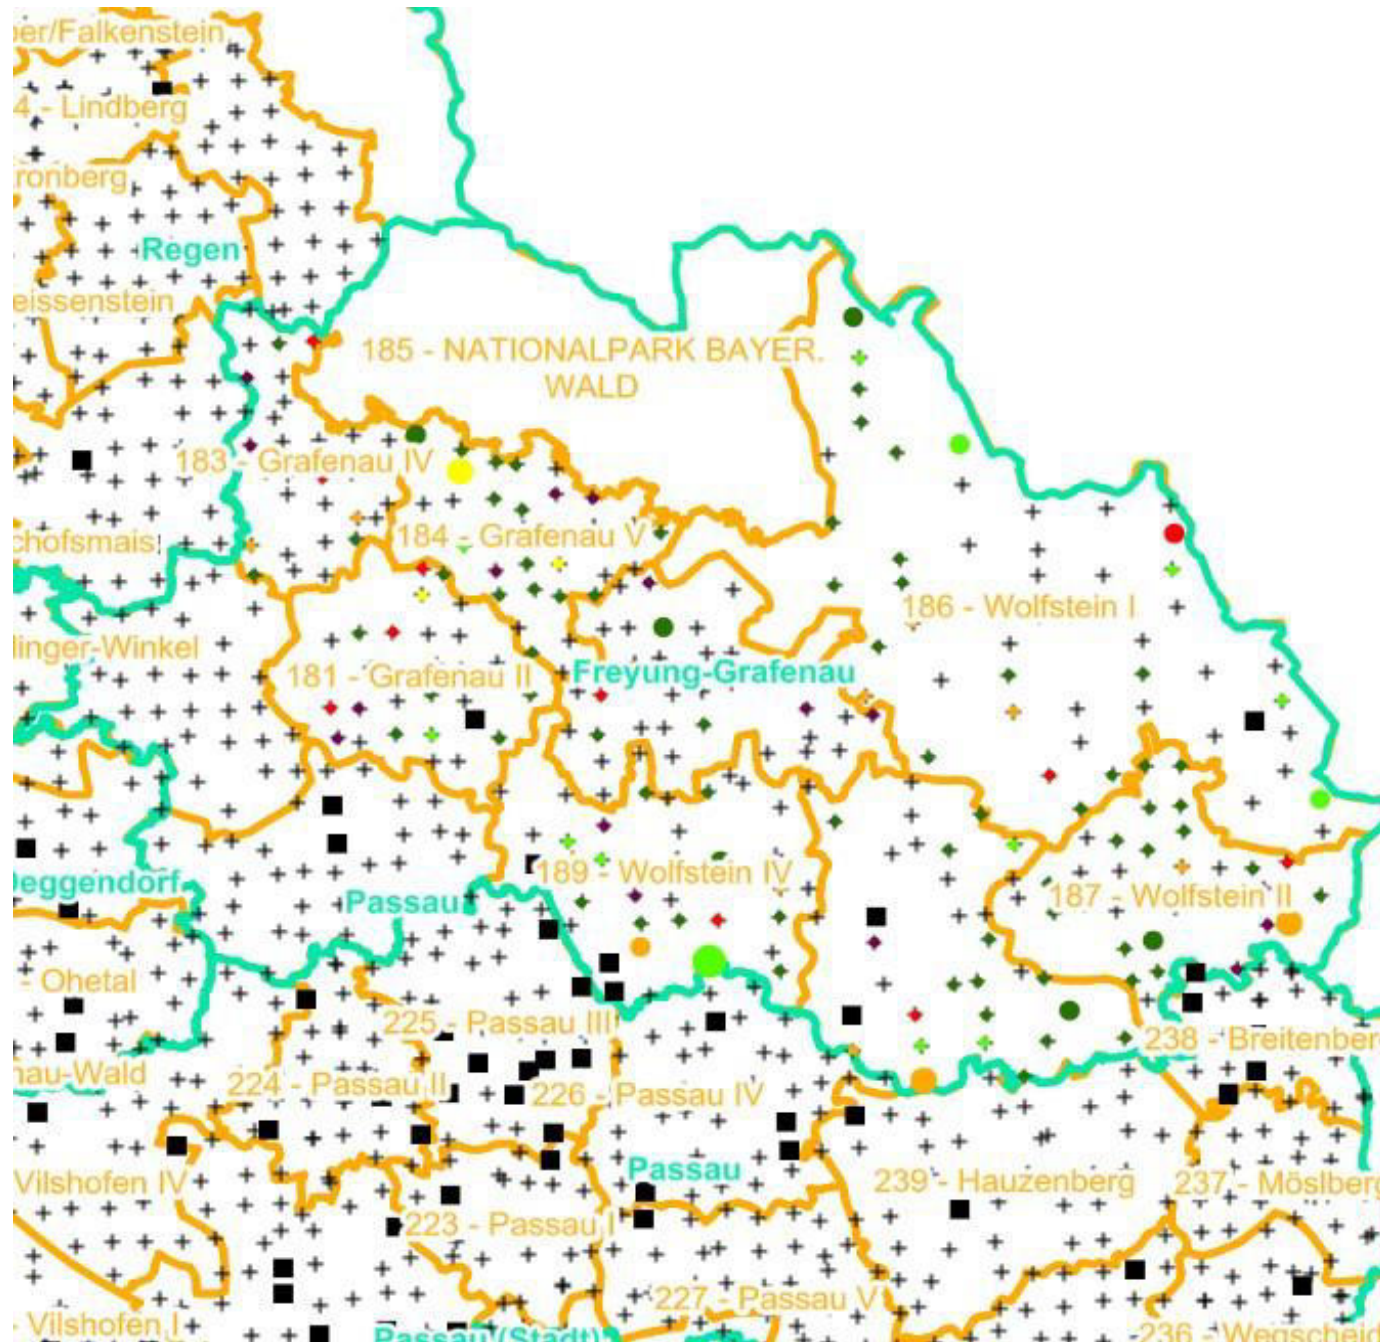

- 0 - 10 %
- 11 - 20 %
- 21 - 30 %
- 31 - 40 %
- 41 - 50 %
- > 50 %

+ Baumartengruppe nicht
vorhanden

**Anzahl der aufgenommenen
Pflanzen der Baumartengruppe**

- 1 - 15
- 16 - 30
- 31 - 45
- 46 - 60
- 61 - 75

■ geschützte Fläche

□ Landkreisgrenze

□ Hegegemeinschaftsgrenze

Landkreis
Freyung-Grafenau

**Leittriebverbiss
Sonstiges Laubholz**

(Pflanzen ab 20 cm Höhe
bis zur maximalen Verbisshöhe)

Legende

Leittriebverbiss

- 0 - 10 %
- 11 - 20 %
- 21 - 30 %
- 31 - 40 %
- 41 - 50 %
- > 50 %

+ Baumartengruppe nicht
vorhanden

**Anzahl der aufgenommenen
Pflanzen der Baumartengruppe**

- ◇ 1 - 15
- ◇ 16 - 30
- ◇ 31 - 45
- ◇ 46 - 60
- ◇ 61 - 75
- geschützte Fläche

Landkreisgrenze

Hegegemeinschaftsgrenze