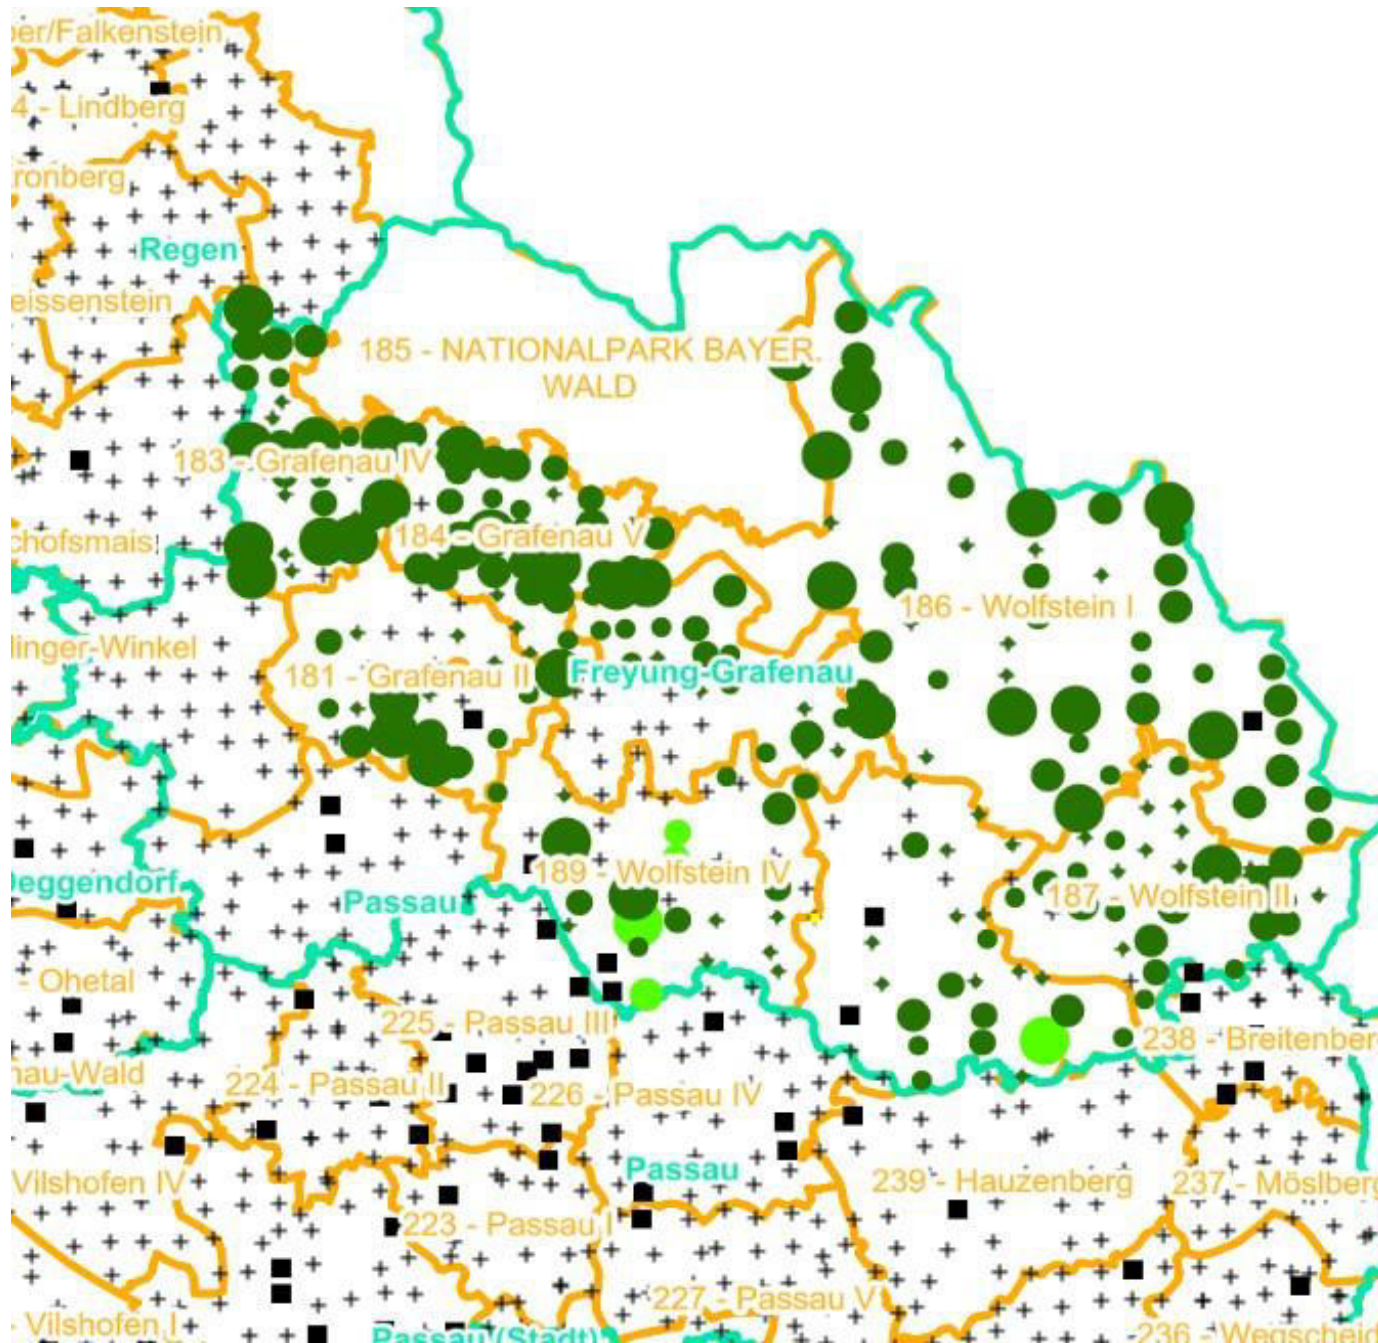

2021

- sonstiges Laubbäume
- Edellaubbäume
- Eiche
- Buche
- sonstige Nadelbäume
- Kiefer
- Tanne
- Fichte

Verjüngungsinventur 2021

Landkreis
Freyung-Grafenau

Leittriebverbiss Fichte

(Pflanzen ab 20 cm Höhe
bis zur maximalen Verbisshöhe)

Legende

Leittriebverbiss

- 0 - 5 %
- 6 - 10 %
- 11 - 15 %
- 16 - 20 %
- 21 - 25 %
- > 25 %

+ Baumartengruppe nicht
vorhanden

Anzahl der aufgenommenen Pflanzen der Baumartengruppe

- ◆ 1 - 15
- ◆ 16 - 30
- ◆ 31 - 45
- ◆ 46 - 60
- ◆ 61 - 75

■ geschützte Fläche

□ Landkreisgrenze

□ Hegegemeinschaftsgrenze

Verjüngungsinventur 2021

Landkreis
Freyung-Grafenau

Leittriebverbiss Tanne

(Pflanzen ab 20 cm Höhe
bis zur maximalen Verbisshöhe)

Legende

Leittriebverbiss

- 0 - 10 %
- 11 - 20 %
- 21 - 30 %
- 31 - 40 %
- 41 - 50 %
- > 50 %

+ Baumartengruppe nicht
vorhanden

Anzahl der aufgenommenen Pflanzen der Baumartengruppe

- 1 - 15
- 16 - 30
- 31 - 45
- 46 - 60
- 61 - 75