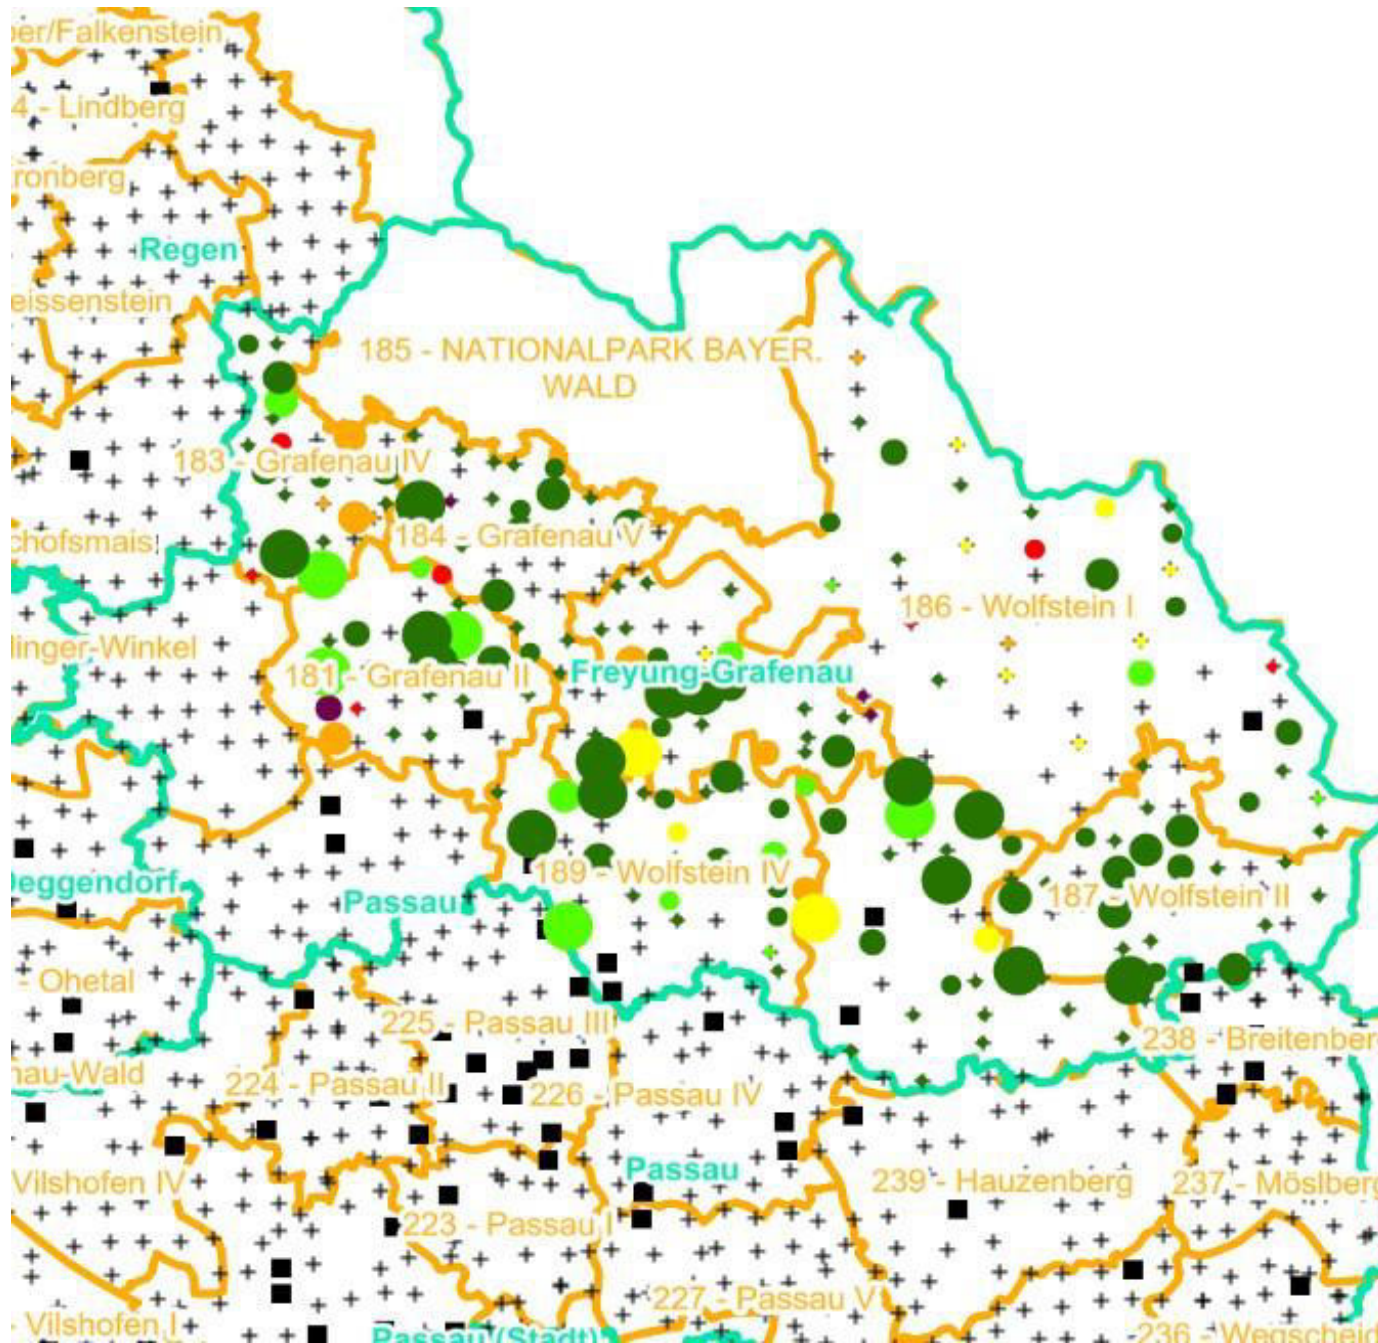

Leittriebverbiss

- 0 - 5 %
- 6 - 10 %
- 11 - 15 %
- 16 - 20 %
- 21 - 25 %
- > 25 %

+ Baumartengruppe nicht
vorhanden

Anzahl der aufgenommenen Pflanzen der Baumartengruppe

- 1 - 15
- 16 - 30
- 31 - 45
- 46 - 60
- 61 - 75

Leittriebverbiss

- 0 - 10 %
- 11 - 20 %
- 21 - 30 %
- 31 - 40 %
- 41 - 50 %
- > 50 %

+ Baumartengruppe nicht
vorhanden

Anzahl der aufgenommenen Pflanzen der Baumartengruppe

- ◆ 1 - 15
- ◆ 16 - 30
- ◆ 31 - 45
- ◆ 46 - 60
- ◆ 61 - 75

■ geschützte Fläche

□ Landkreisgrenze

□ Hegegemeinschaftsgrenze

Verjüngungsinventur 2021

Landkreis
Freyung-Grafenau

Leittriebverbiss Eiche

(Pflanzen ab 20 cm Höhe
bis zur maximalen Verbisshöhe)

Legende

Leittriebverbiss

- 0 - 10 %
- 11 - 20 %
- 21 - 30 %
- 31 - 40 %
- 41 - 50 %
- > 50 %

+ Baumartengruppe nicht
vorhanden

Anzahl der aufgenommenen Pflanzen der Baumartengruppe

- 1 - 15
- 16 - 30
- 31 - 45
- 46 - 60
- 61 - 75