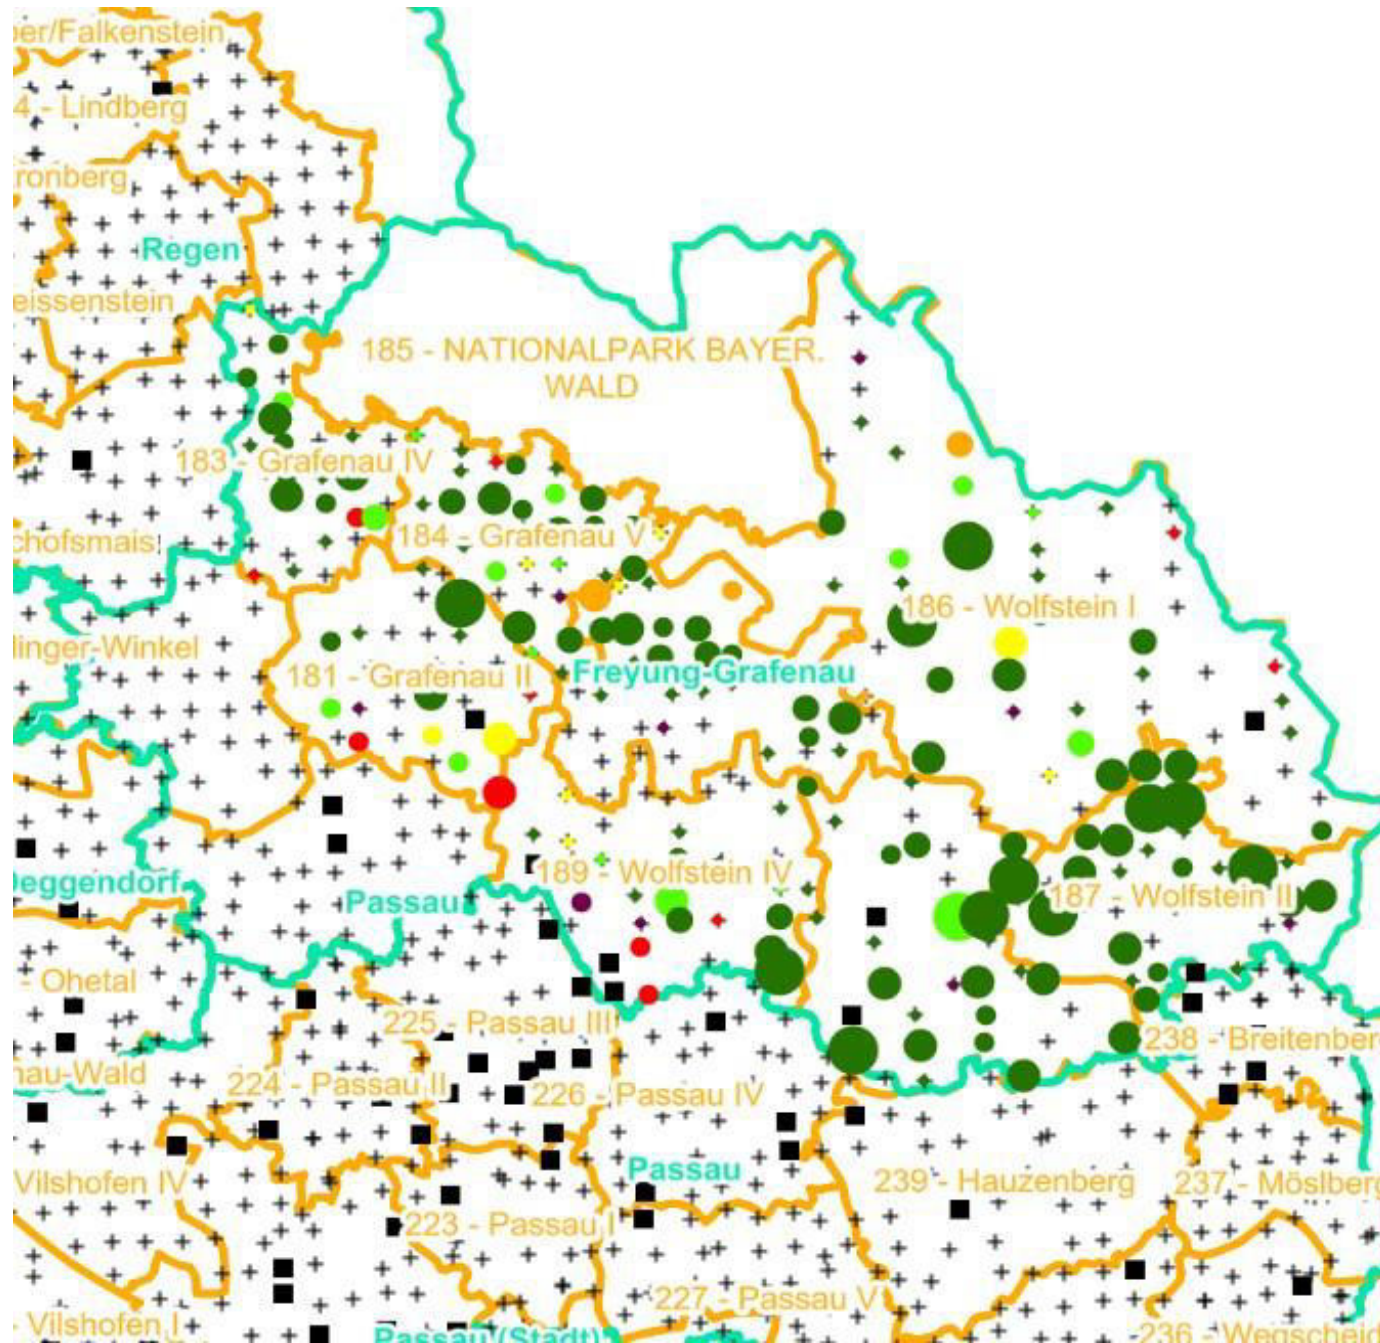

Legende

Leittriebverbiss

- 0 - 5 %
- 6 - 10 %
- 11 - 15 %
- 16 - 20 %
- 21 - 25 %
- > 25 %

+ Baumartengruppe nicht
vorhanden

Anzahl der aufgenommenen Pflanzen der Baumartengruppe

- ◆ 1 - 15
- ◆ 16 - 30
- ◆ 31 - 45
- ◆ 46 - 60
- ◆ 61 - 75

■ geschützte Fläche

□ Landkreisgrenze

□ Hegegemeinschaftsgrenze

Verjüngungsinventur 2021

Landkreis
Freyung-Grafenau

Leittriebverbiss Tanne

(Pflanzen ab 20 cm Höhe
bis zur maximalen Verbisshöhe)

Legende

Leittriebverbiss

- 0 - 10 %
- 11 - 20 %
- 21 - 30 %
- 31 - 40 %
- 41 - 50 %
- > 50 %

+ Baumartengruppe nicht
vorhanden

Anzahl der aufgenommenen Pflanzen der Baumartengruppe

- 1 - 15
- 16 - 30
- 31 - 45
- 46 - 60
- 61 - 75

Leittriebverbiss

- 0 - 5 %
- 6 - 10 %
- 11 - 15 %
- 16 - 20 %
- 21 - 25 %
- > 25 %

+ Baumartengruppe nicht
vorhanden

Anzahl der aufgenommenen Pflanzen der Baumartengruppe

- 1 - 15
- 16 - 30
- 31 - 45
- 46 - 60
- 61 - 75