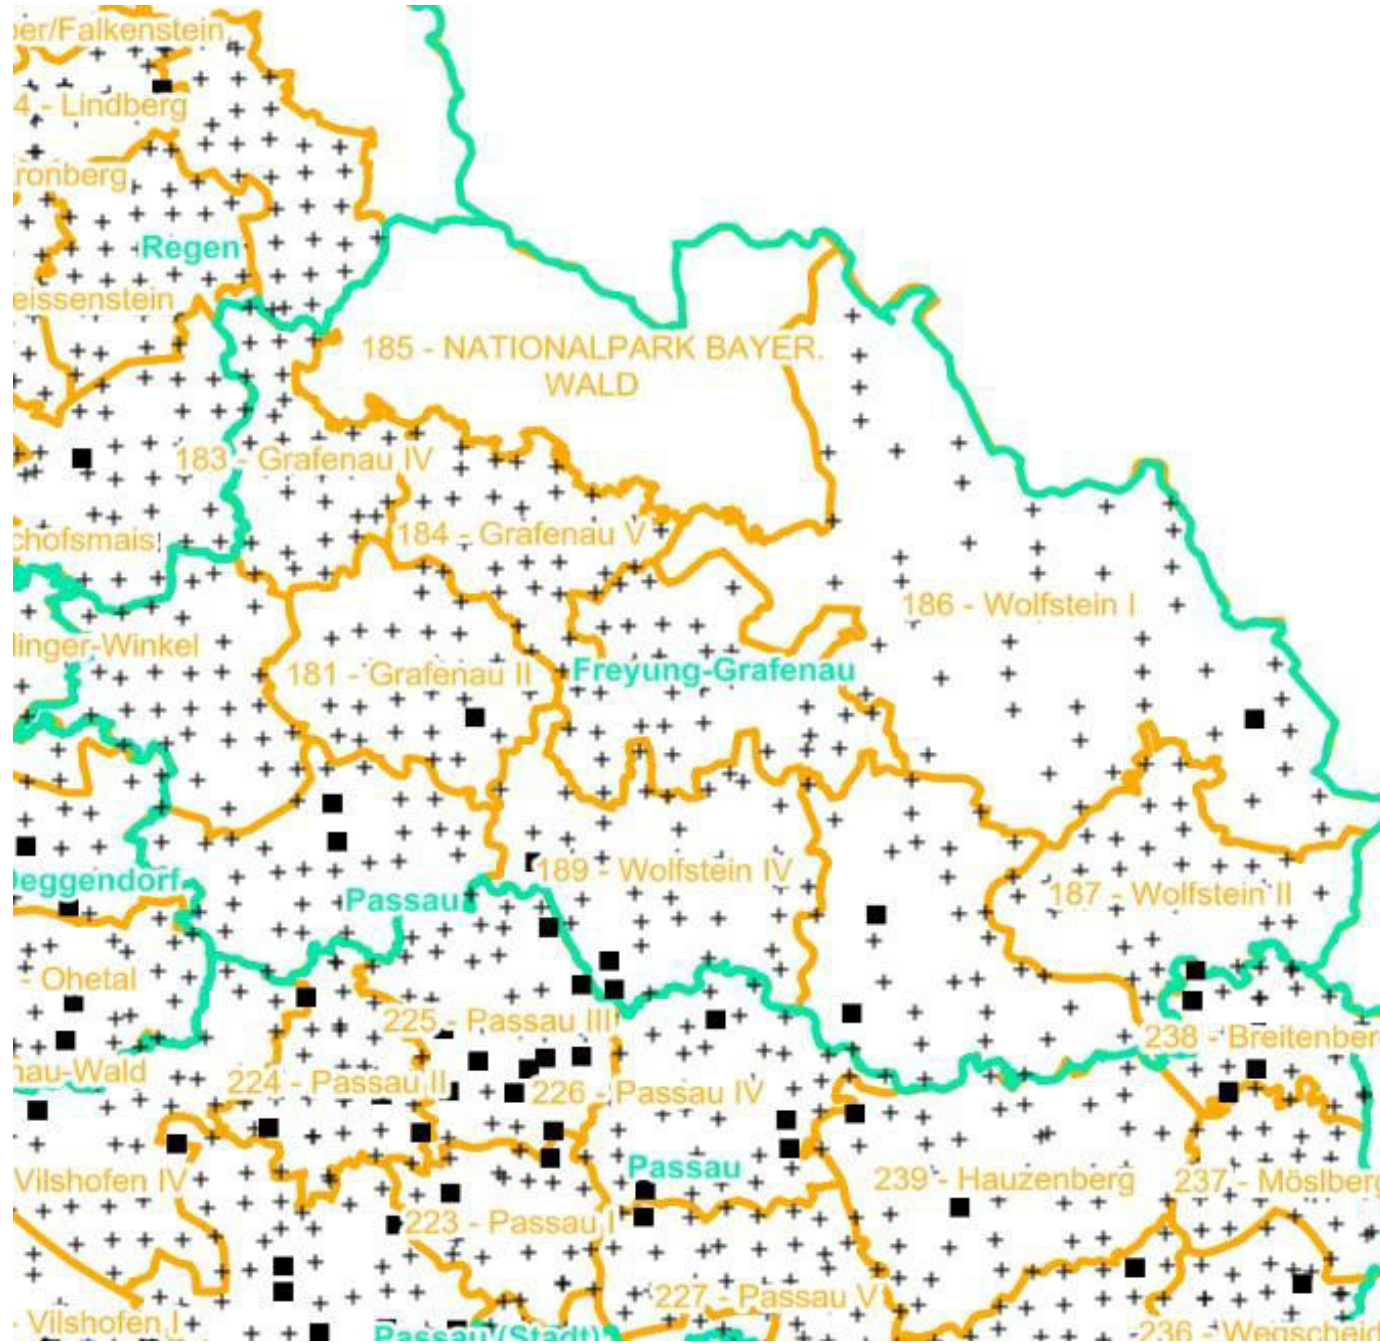

Leittriebverbiss

- 0 - 10 %
- 11 - 20 %
- 21 - 30 %
- 31 - 40 %
- 41 - 50 %
- > 50 %

+ Baumartengruppe nicht
vorhanden

Anzahl der aufgenommenen Pflanzen der Baumartengruppe

- 1 - 15
- 16 - 30
- 31 - 45
- 46 - 60
- 61 - 75

■ geschützte Fläche

□ Landkreisgrenze

□ Hegegemeinschaftsgrenze

Landkreis
Freyung-Grafenau

**Leittriebverbiss
Edellaubholz**

(Pflanzen ab 20 cm Höhe
bis zur maximalen Verbisshöhe)

Legende

Leittriebverbiss

- 0 - 10 %
- 11 - 20 %
- 21 - 30 %
- 31 - 40 %
- 41 - 50 %
- > 50 %

+ Baumartengruppe nicht
vorhanden

**Anzahl der aufgenommenen
Pflanzen der Baumartengruppe**

- 1 - 15
- 16 - 30
- 31 - 45
- 46 - 60
- 61 - 75