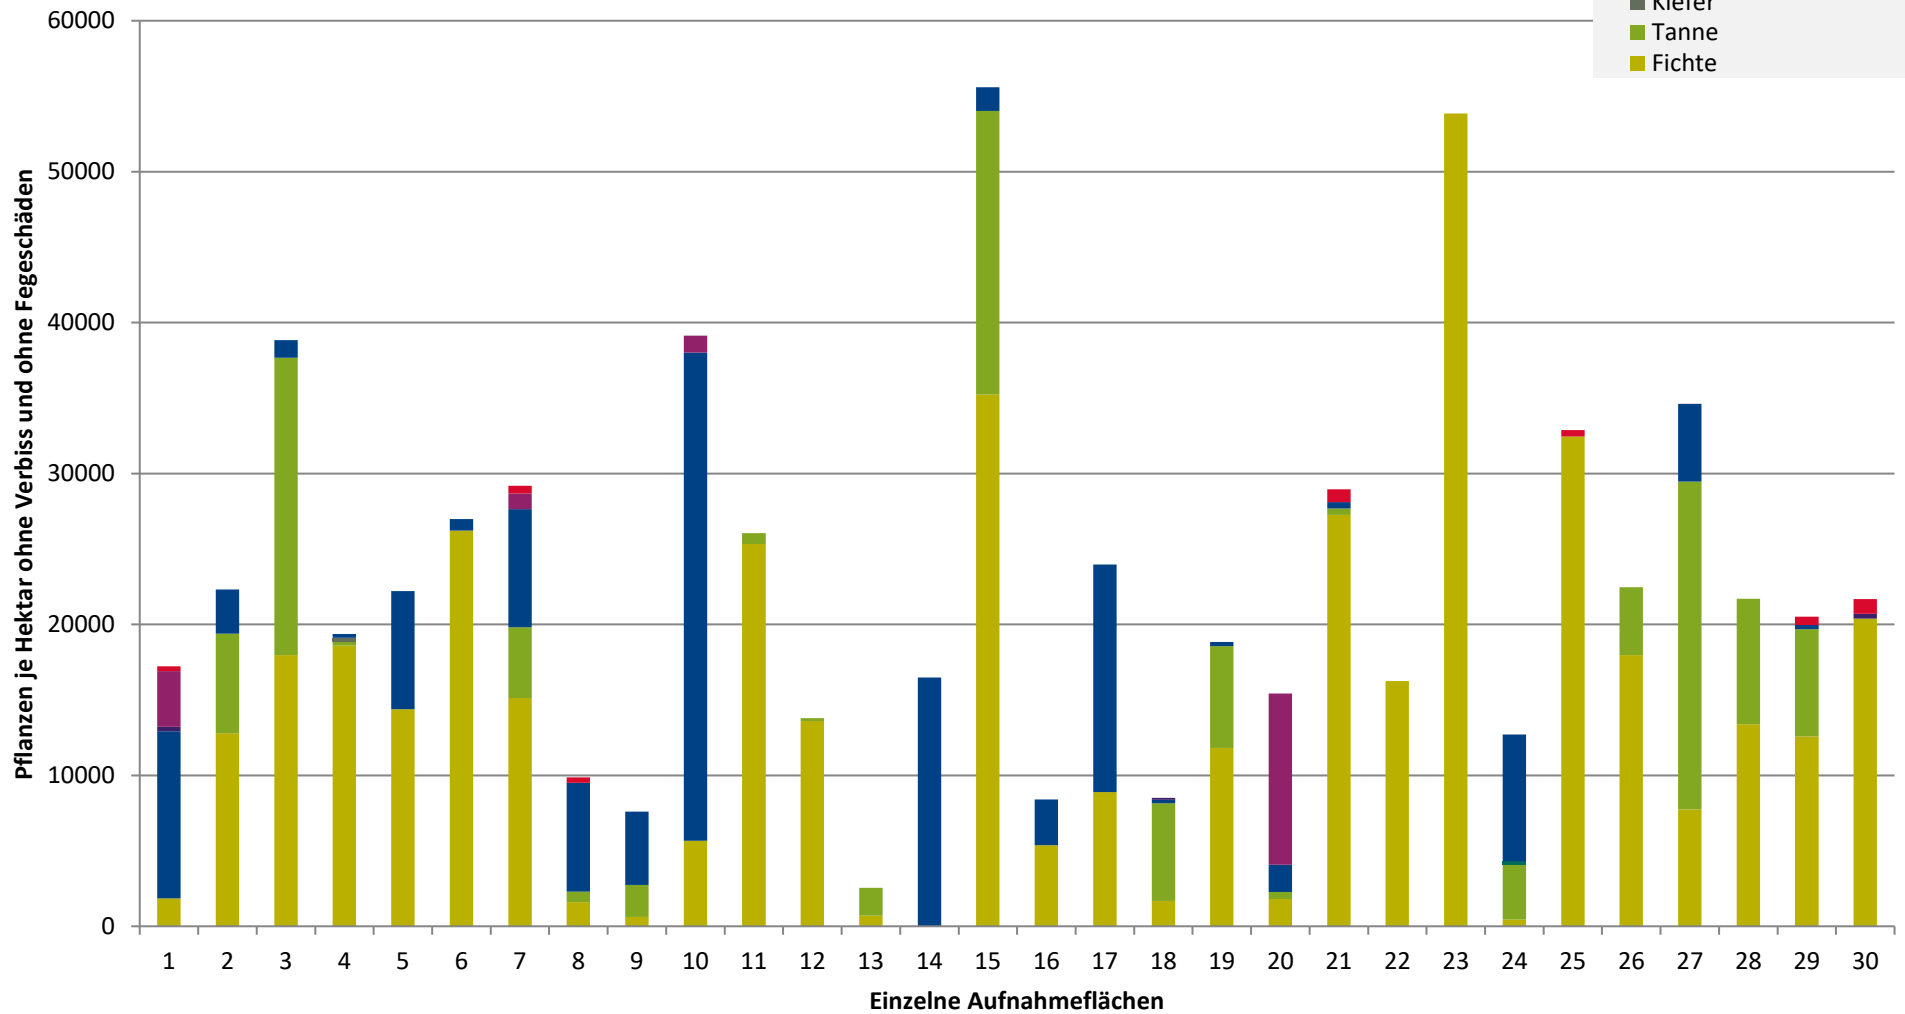

**Hochgerechnete Pflanzendichten (Individuen je Hektar) der Baumartengruppen
(Pflanzen ohne Verbiss und ohne Fegeschäden)
Höhenbereich: ab 20 Zentimeter bis zur maximalen Verbisshöhe
Hegegemeinschaft 183 - Grafenau IV (Landkreis Freyung-Grafenau)**

2021

- sonstiges Laubbäume
- Edellaubbäume
- Eiche
- Buche
- sonstige Nadelbäume
- Kiefer
- Tanne
- Fichte