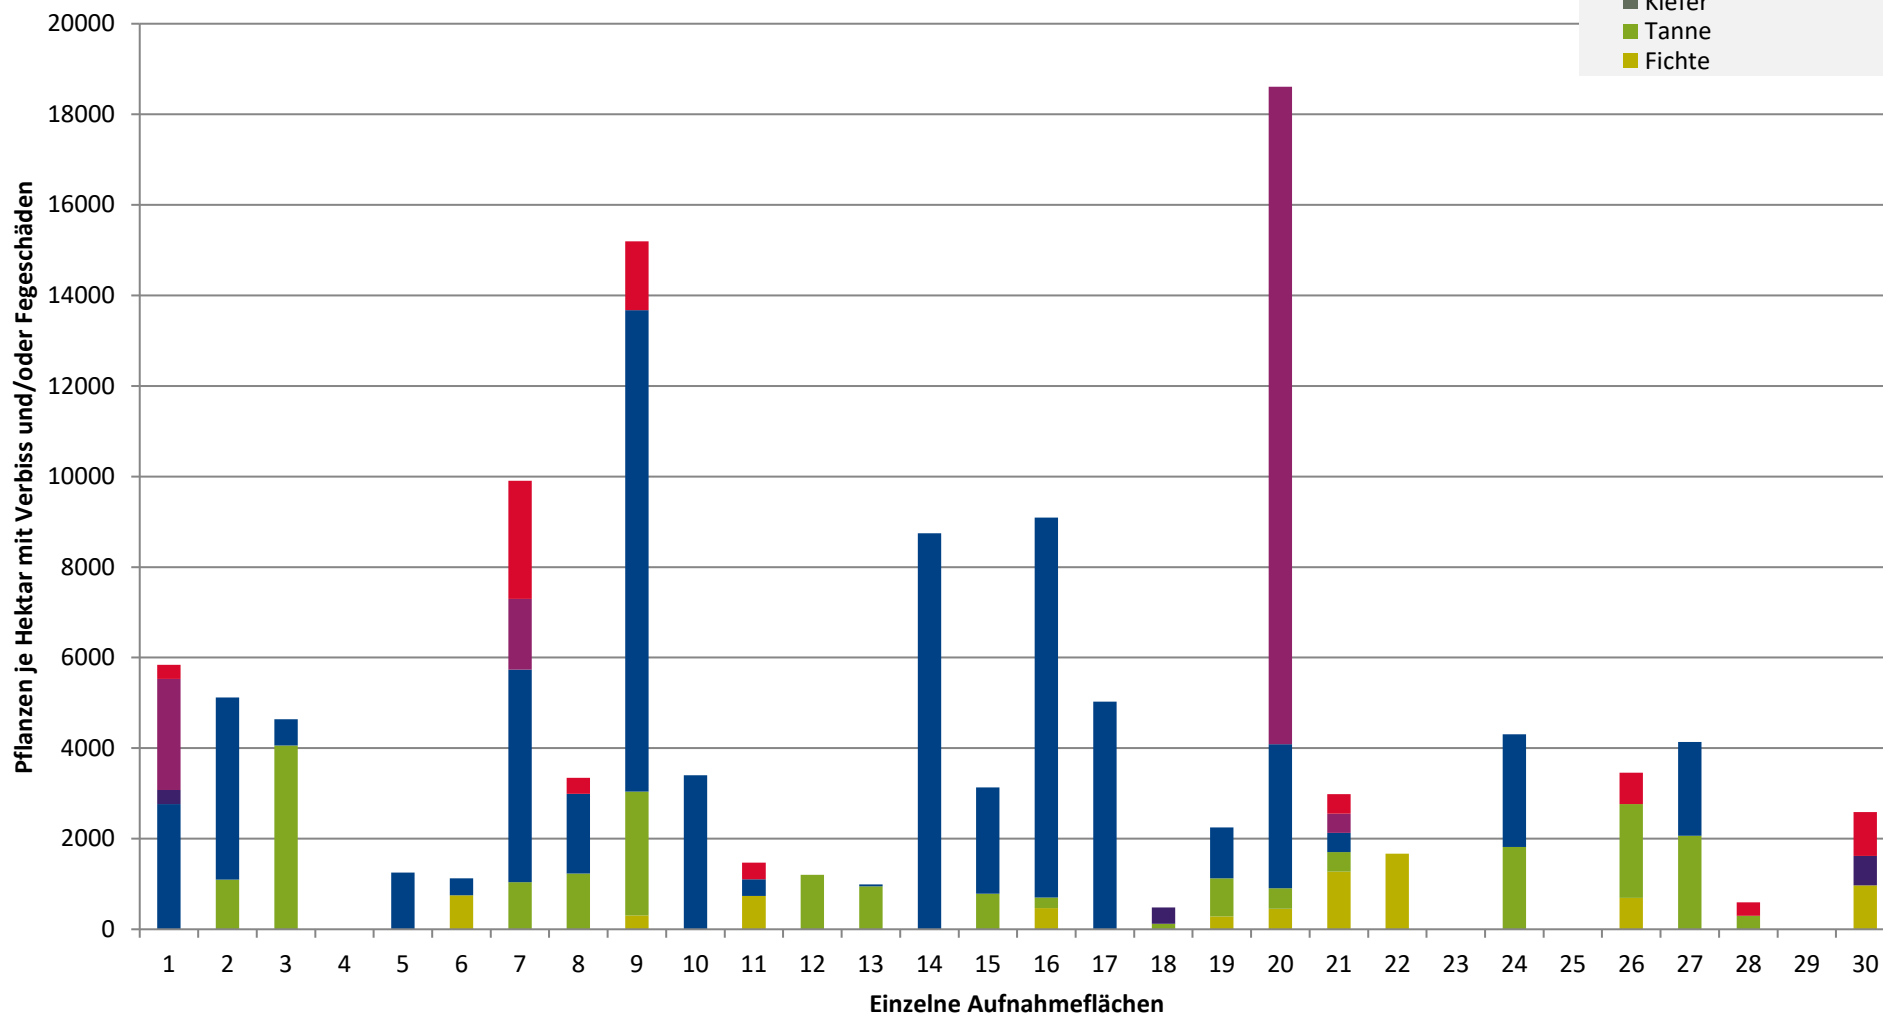

**Hochgerechnete Pflanzendichten (Individuen je Hektar) der Baumartengruppen
(Pflanzen mit Verbiss und/oder Fegeschäden)**

Höhenbereich: ab 20 Zentimeter bis zur maximalen Verbisshöhe

Hegegemeinschaft 183 - Grafenau IV (Landkreis Freyung-Grafenau)

2021

- sonstige Laubbäume
- Edellaubbäume
- Eiche
- Buche
- sonstige Nadelbäume
- Kiefer
- Tanne
- Fichte

**Hochgerechnete Pflanzendichten (Individuen je Hektar) der Baumartengruppen
(Pflanzen insgesamt)**

Legende

Leittriebverbiss

- 0 - 5 %
- 6 - 10 %
- 11 - 15 %
- 16 - 20 %
- 21 - 25 %
- > 25 %

+ Baumartengruppe nicht
vorhanden

Anzahl der aufgenommenen Pflanzen der Baumartengruppe

- ◆ 1 - 15
- ◆ 16 - 30
- ◆ 31 - 45
- ◆ 46 - 60
- ◆ 61 - 75