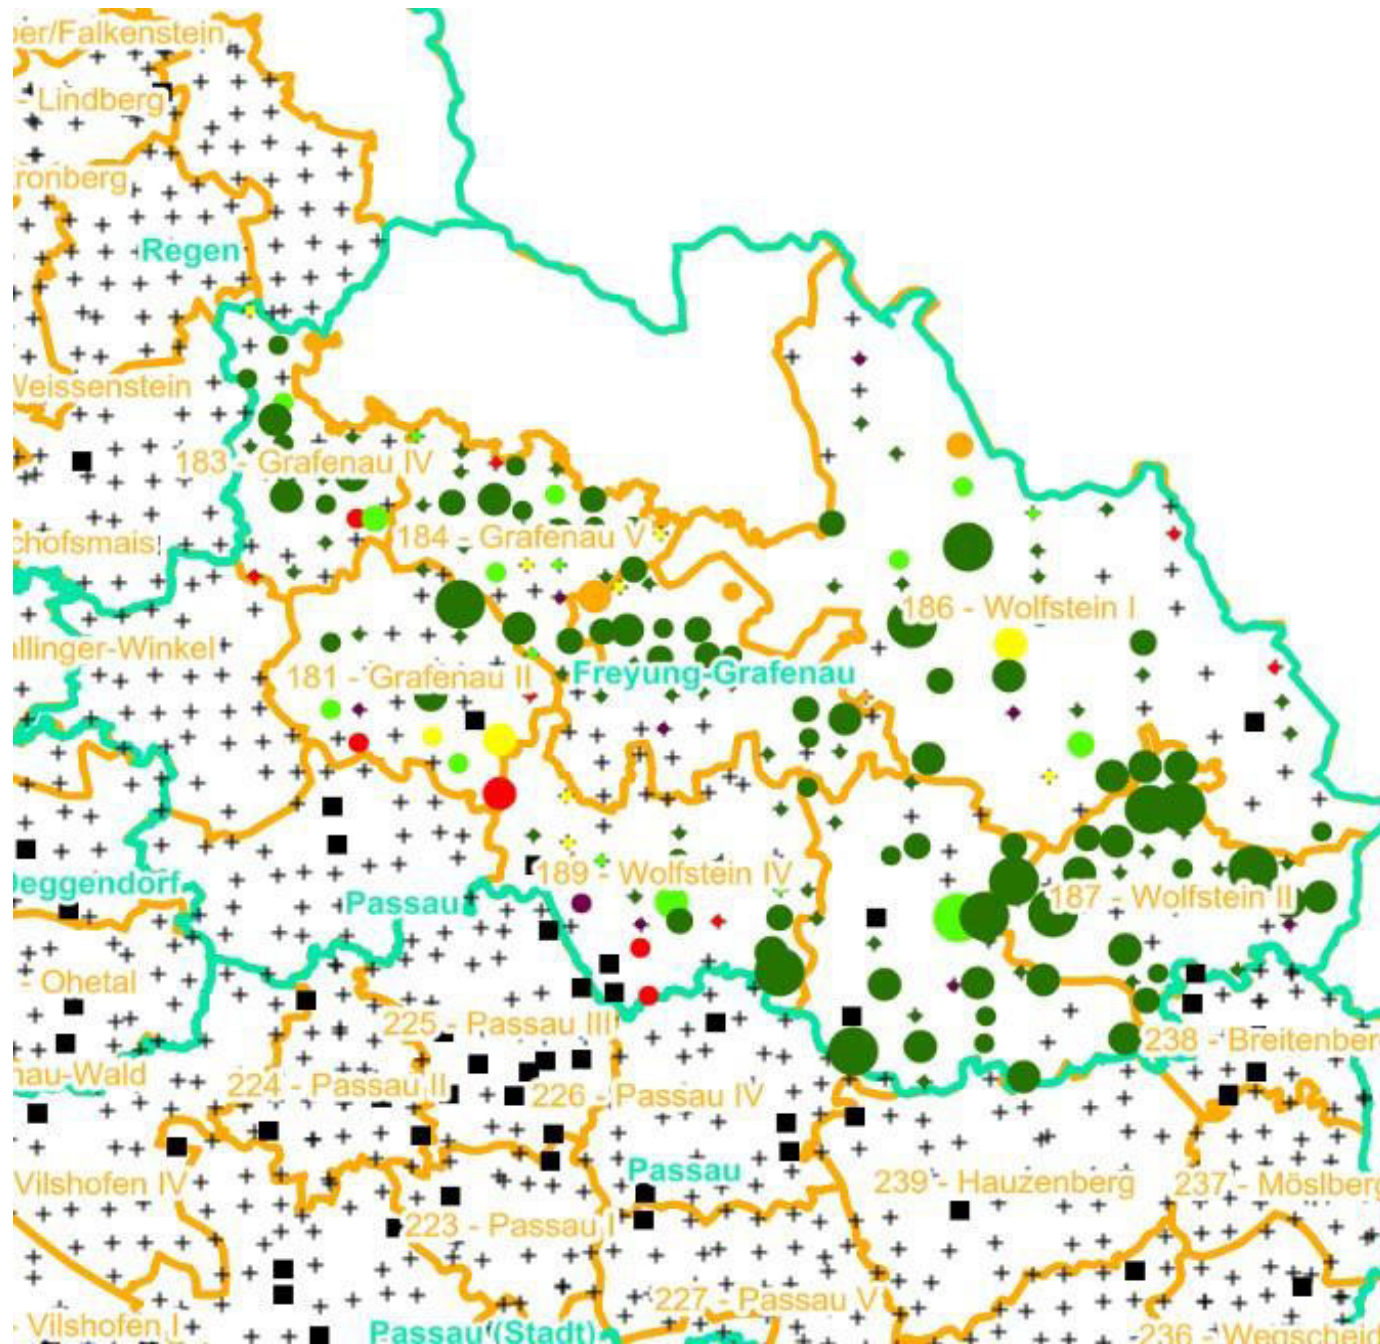

Legende

Leittriebverbiss

- 0 - 5 %
- 6 - 10 %
- 11 - 15 %
- 16 - 20 %
- 21 - 25 %
- > 25 %

+ Baumartengruppe nicht
vorhanden

Anzahl der aufgenommenen Pflanzen der Baumartengruppe

- 1 - 15
- 16 - 30
- 31 - 45
- 46 - 60
- 61 - 75

Leittriebverbiss

- 0 - 10 %
- 11 - 20 %
- 21 - 30 %
- 31 - 40 %
- 41 - 50 %
- > 50 %

+ Baumartengruppe nicht
vorhanden

Anzahl der aufgenommenen Pflanzen der Baumartengruppe

- 1 - 15
- 16 - 30
- 31 - 45
- 46 - 60
- 61 - 75

■ geschützte Fläche

Landkreisgrenze

Hegegemeinschaftsgrenze

Verjüngungsinventur 2021

Landkreis
Freyung-Grafenau

Leittriebverbiss Kiefer

(Pflanzen ab 20 cm Höhe
bis zur maximalen Verbisshöhe)

Legende

Leittriebverbiss

- 0 - 5 %
- 6 - 10 %
- 11 - 15 %
- 16 - 20 %
- 21 - 25 %
- > 25 %

+ Baumartengruppe nicht
vorhanden

Anzahl der aufgenommenen Pflanzen der Baumartengruppe

- 1 - 15
- 16 - 30
- 31 - 45
- 46 - 60
- 61 - 75