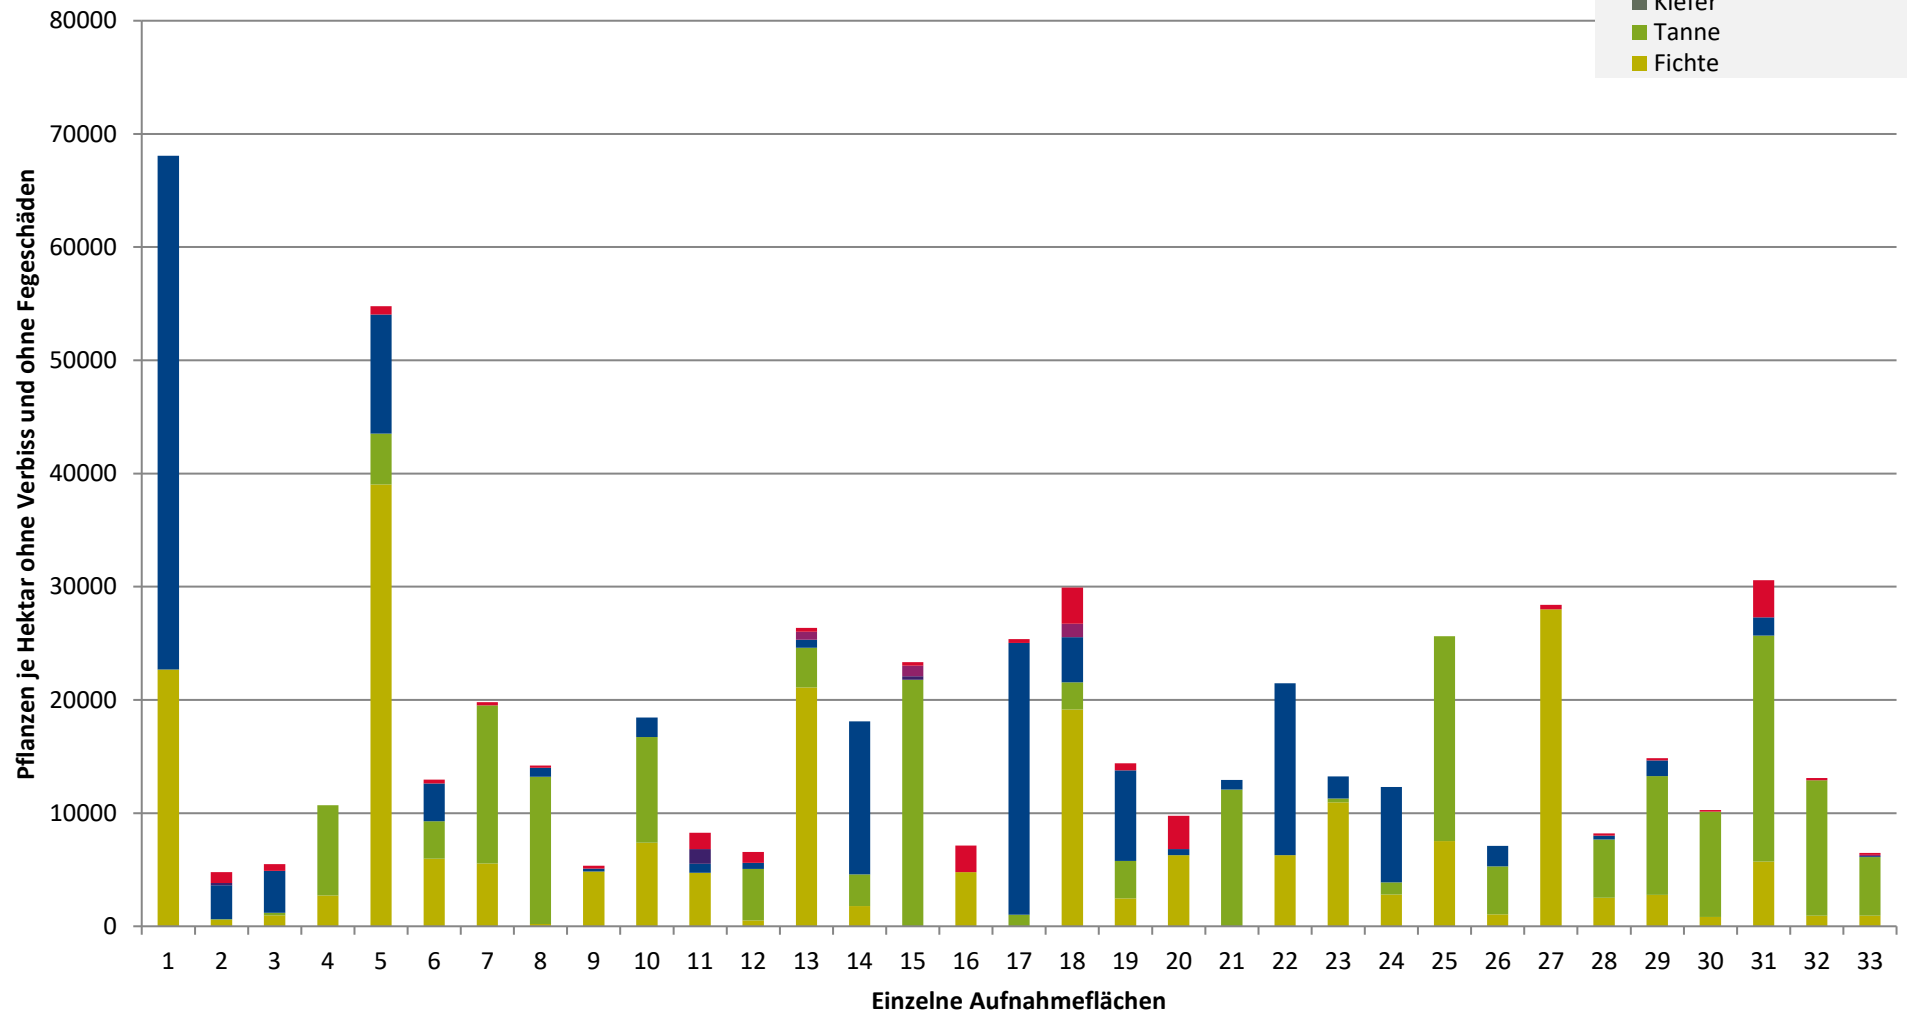

2021

- sonstige Laubbäume
- Edellaubbäume
- Eiche
- Buche
- sonstige Nadelbäume
- Kiefer
- Tanne
- Fichte

**Hochgerechnete Pflanzendichten (Individuen je Hektar) der Baumartengruppen
(Pflanzen ohne Verbiss und ohne Fegeschäden)
Höhenbereich: ab 20 Zentimeter bis zur maximalen Verbisshöhe
Hegegemeinschaft 187 - Wolfstein II (Landkreis Freyung-Grafenau)**

2021

- sonstiges Laubbäume
- Edellaubbäume
- Eiche
- Buche
- sonstige Nadelbäume
- Kiefer
- Tanne
- Fichte

Verjüngungsinventur 2021

Landkreis
Freyung-Grafenau

Leittriebverbiss Fichte

(Pflanzen ab 20 cm Höhe
bis zur maximalen Verbisshöhe)

Legende

Leittriebverbiss

- 0 - 5 %
- 6 - 10 %
- 11 - 15 %
- 16 - 20 %
- 21 - 25 %
- > 25 %

+ Baumartengruppe nicht
vorhanden

Anzahl der aufgenommenen Pflanzen der Baumartengruppe

- 1 - 15
- 16 - 30
- 31 - 45
- 46 - 60
- 61 - 75

Leittriebverbiss

- 0 - 10 %
- 11 - 20 %
- 21 - 30 %
- 31 - 40 %
- 41 - 50 %
- > 50 %

+ Baumartengruppe nicht
vorhanden

Anzahl der aufgenommenen Pflanzen der Baumartengruppe

- 1 - 15
- 16 - 30
- 31 - 45
- 46 - 60
- 61 - 75