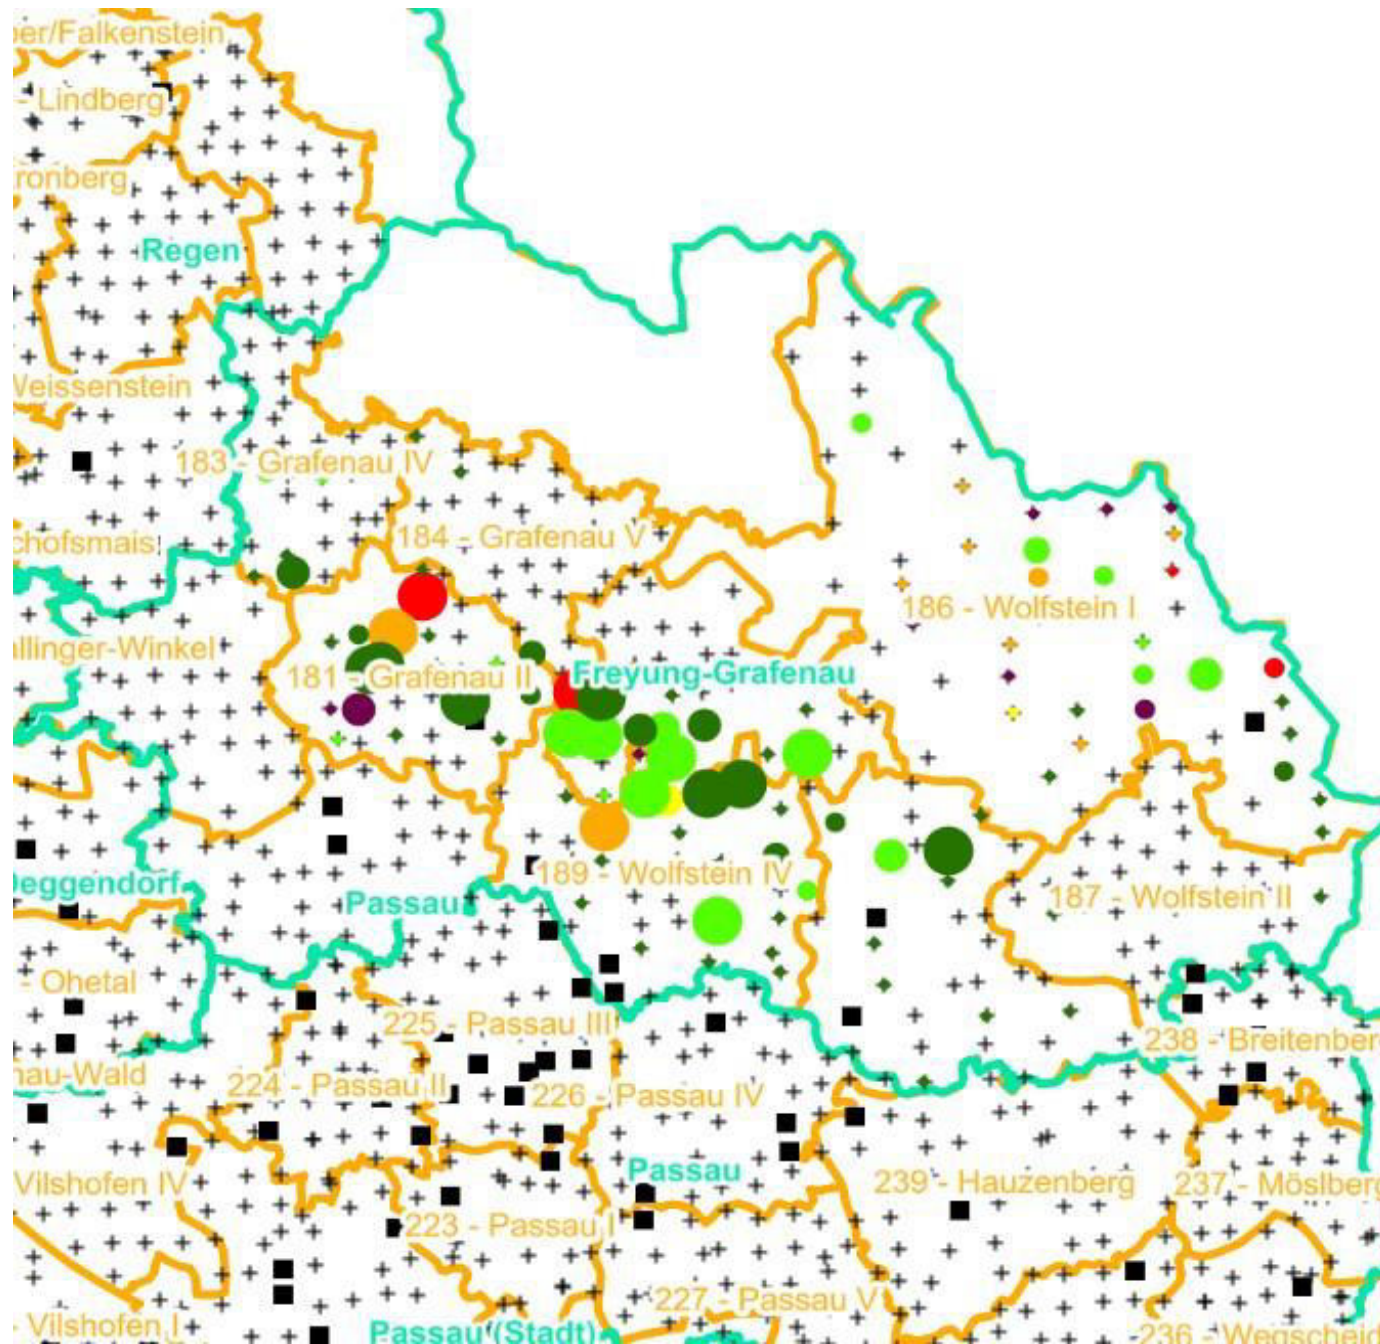

■ geschützte Fläche

□ Landkreisgrenze

□ Hegegemeinschaftsgrenze

Verjüngungsinventur 2021

Landkreis
Freyung-Grafenau

Leittriebverbiss Edellaubholz

(Pflanzen ab 20 cm Höhe
bis zur maximalen Verbisshöhe)

Legende

Leittriebverbiss

+ Baumartengruppe nicht
vorhanden

Anzahl der aufgenommenen Pflanzen der Baumartengruppe

■ geschützte Fläche

Landkreisgrenze

Hegegemeinschaftsgrenze

Landkreis
Freyung-Grafenau

**Leittriebverbiss
Sonstiges Laubholz**

(Pflanzen ab 20 cm Höhe
bis zur maximalen Verbisshöhe)

Legende

Leittriebverbiss

- 0 - 10 %
- 11 - 20 %
- 21 - 30 %
- 31 - 40 %
- 41 - 50 %
- > 50 %

+ Baumartengruppe nicht
vorhanden

**Anzahl der aufgenommenen
Pflanzen der Baumartengruppe**

- 1 - 15
- 16 - 30
- 31 - 45
- 46 - 60
- 61 - 75

■ geschützte Fläche

□ Landkreisgrenze

□ Hegegemeinschaftsgrenze