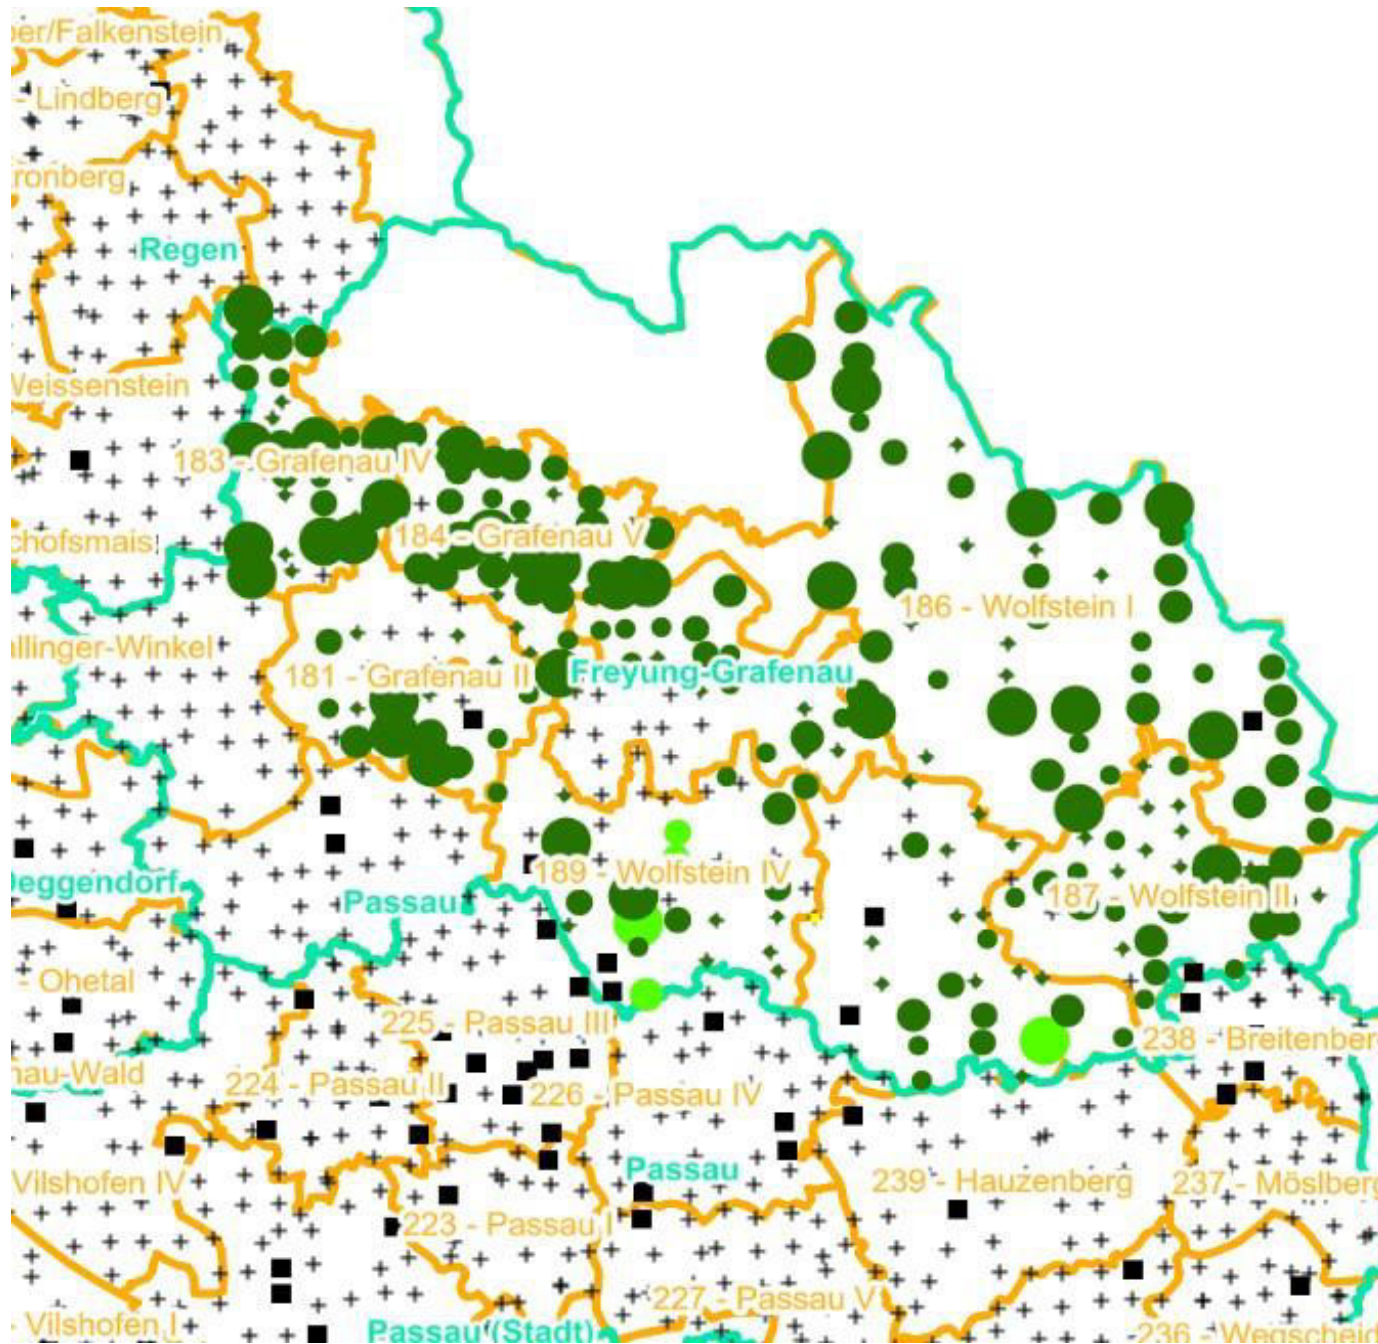

2021

- sonstiges Laubbäume
- Edellaubbäume
- Eiche
- Buche
- sonstige Nadelbäume
- Kiefer
- Tanne
- Fichte

Verjüngungsinventur 2021

Landkreis
Freyung-Grafenau

Leittriebverbiss Fichte

(Pflanzen ab 20 cm Höhe
bis zur maximalen Verbisshöhe)

Legende

Leittriebverbiss

- 0 - 5 %
- 6 - 10 %
- 11 - 15 %
- 16 - 20 %
- 21 - 25 %
- > 25 %

+ Baumartengruppe nicht
vorhanden

Anzahl der aufgenommenen Pflanzen der Baumartengruppe

- 1 - 15
- 16 - 30
- 31 - 45
- 46 - 60
- 61 - 75

■ geschützte Fläche

Landkreisgrenze

Hegegemeinschaftsgrenze

Verjüngungsinventur 2021

Landkreis
Freyung-Grafenau

Leittriebverbiss Tanne

(Pflanzen ab 20 cm Höhe
bis zur maximalen Verbisshöhe)

Legende

Leittriebverbiss

- 0 - 10 %
- 11 - 20 %
- 21 - 30 %
- 31 - 40 %
- 41 - 50 %
- > 50 %

+ Baumartengruppe nicht
vorhanden

Anzahl der aufgenommenen Pflanzen der Baumartengruppe

- 1 - 15
- 16 - 30
- 31 - 45
- 46 - 60
- 61 - 75