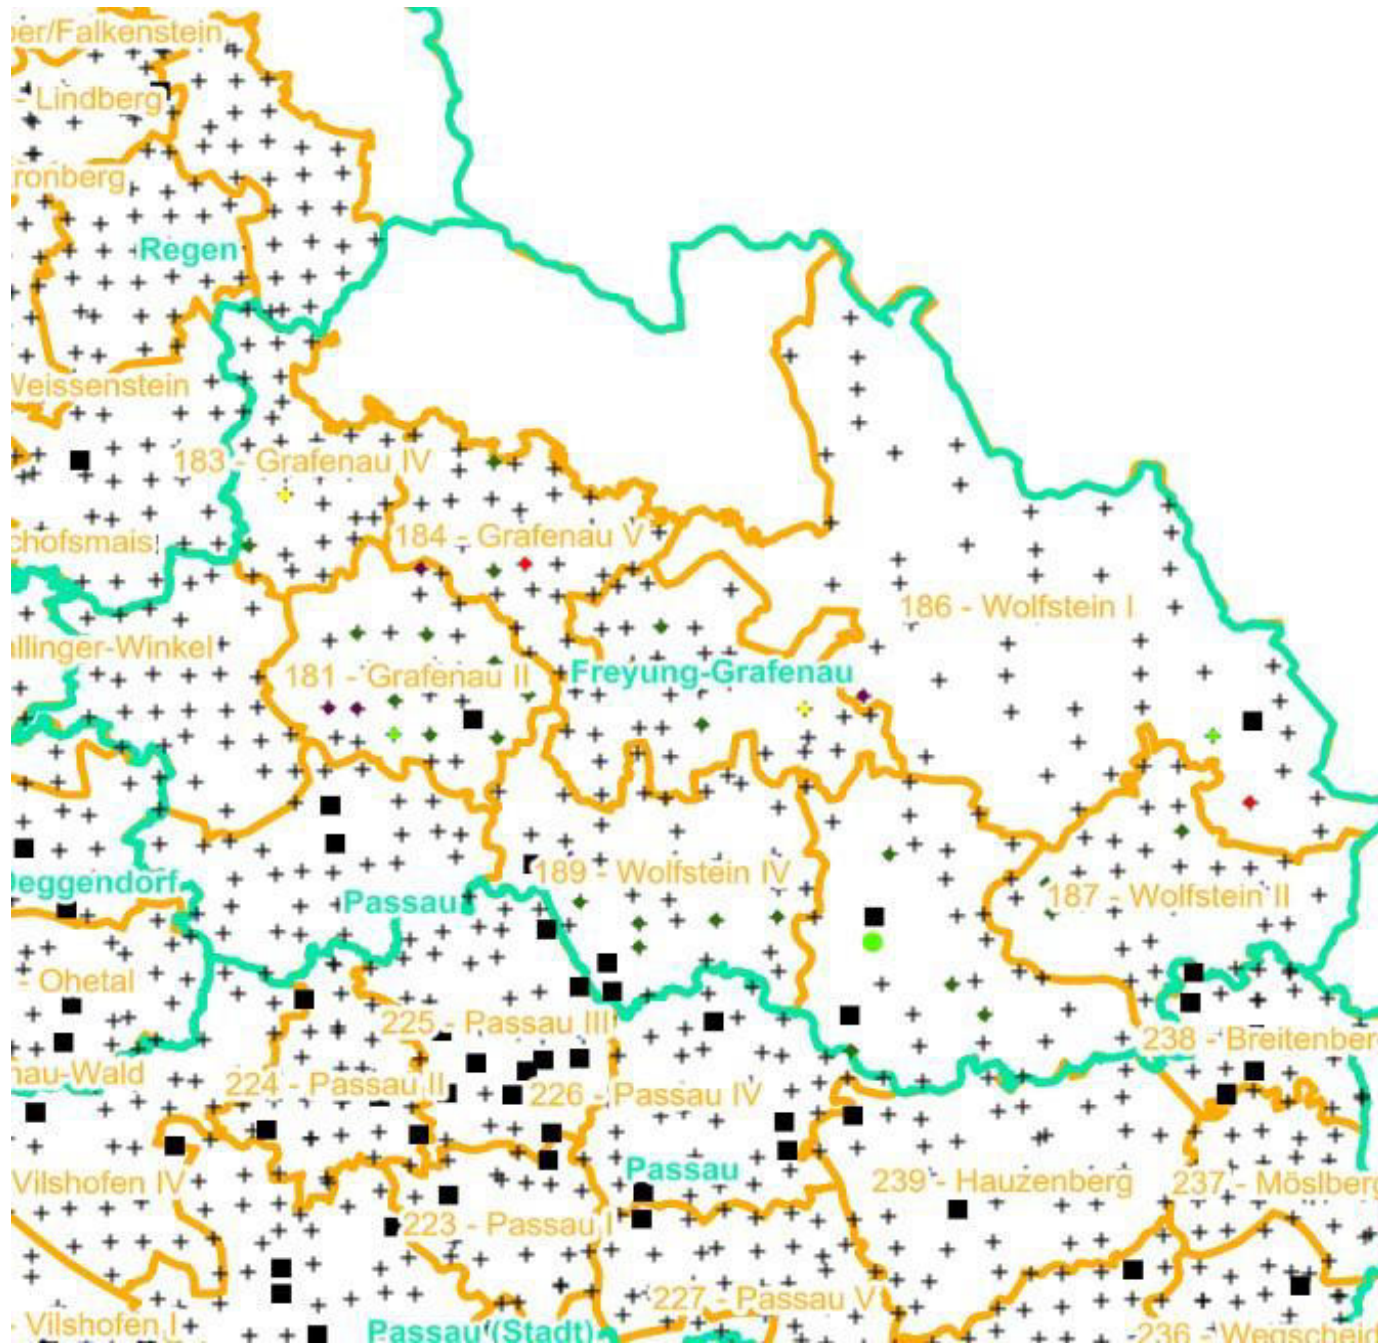

Leittriebverbiss

- 0 - 10 %
- 11 - 20 %
- 21 - 30 %
- 31 - 40 %
- 41 - 50 %
- > 50 %

+ Baumartengruppe nicht
vorhanden

Anzahl der aufgenommenen Pflanzen der Baumartengruppe

- ◆ 1 - 15
- ◆ 16 - 30
- ◆ 31 - 45
- ◆ 46 - 60
- ◆ 61 - 75

Leittriebverbiss

- 0 - 10 %
- 11 - 20 %
- 21 - 30 %
- 31 - 40 %
- 41 - 50 %
- > 50 %

+ Baumartengruppe nicht
vorhanden

Anzahl der aufgenommenen Pflanzen der Baumartengruppe

- 1 - 15
- 16 - 30
- 31 - 45
- 46 - 60
- 61 - 75

■ geschützte Fläche

□ Landkreisgrenze

□ Hegegemeinschaftsgrenze

Verjüngungsinventur 2021

Landkreis
Freyung-Grafenau

Leittriebverbiss Edellaubholz

(Pflanzen ab 20 cm Höhe
bis zur maximalen Verbisshöhe)

Legende

Leittriebverbiss

+ Baumartengruppe nicht
vorhanden

Anzahl der aufgenommenen Pflanzen der Baumartengruppe

■ geschützte Fläche

Landkreisgrenze

Hegegemeinschaftsgrenze

Landkreis
Freyung-Grafenau

**Leittriebverbiss
Sonstiges Laubholz**