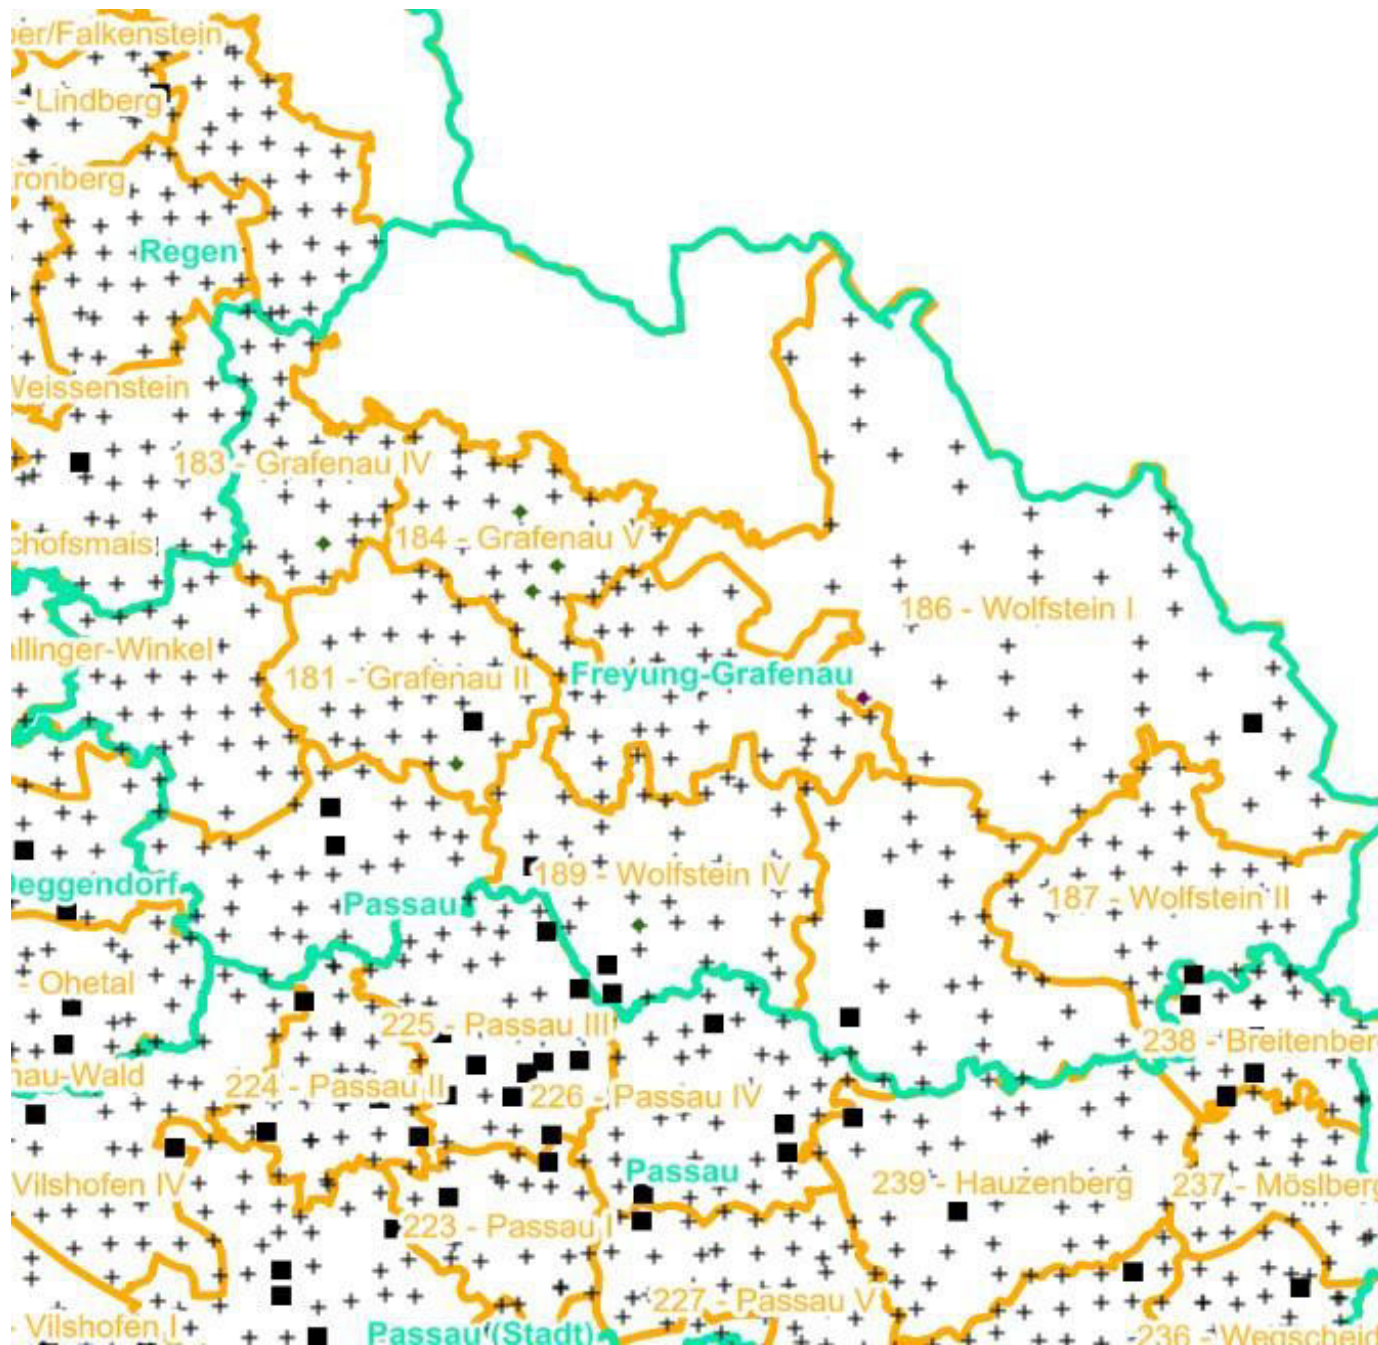

Leittriebverbiss

- 0 - 10 %
- 11 - 20 %
- 21 - 30 %
- 31 - 40 %
- 41 - 50 %
- > 50 %

+ Baumartengruppe nicht
vorhanden

Anzahl der aufgenommenen Pflanzen der Baumartengruppe

- 1 - 15
- 16 - 30
- 31 - 45
- 46 - 60
- 61 - 75

Leittriebverbiss

- 0 - 5 %
- 6 - 10 %
- 11 - 15 %
- 16 - 20 %
- 21 - 25 %
- > 25 %

+ Baumartengruppe nicht
vorhanden

Anzahl der aufgenommenen Pflanzen der Baumartengruppe

- 1 - 15
- 16 - 30
- 31 - 45
- 46 - 60
- 61 - 75

■ geschützte Fläche

□ Landkreisgrenze

□ Hegegemeinschaftsgrenze

Verjüngungsinventur 2021

Landkreis
Freyung-Grafenau

Leittriebverbiss Buche

(Pflanzen ab 20 cm Höhe
bis zur maximalen Verbisshöhe)

Legende

Leittriebverbiss

- 0 - 10 %
- 11 - 20 %
- 21 - 30 %
- 31 - 40 %
- 41 - 50 %
- > 50 %

+ Baumartengruppe nicht
vorhanden

Anzahl der aufgenommenen Pflanzen der Baumartengruppe

- ◆ 1 - 15
- ◆ 16 - 30
- ◆ 31 - 45
- ◆ 46 - 60
- ◆ 61 - 75