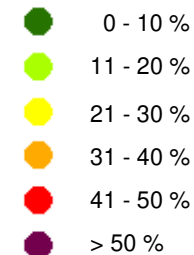

Leittriebverbiss

- 0 - 10 %
- 11 - 20 %
- 21 - 30 %
- 31 - 40 %
- 41 - 50 %
- > 50 %

+ Baumartengruppe nicht
vorhanden

Anzahl der aufgenommenen Pflanzen der Baumartengruppe

- 1 - 15
- 16 - 30
- 31 - 45
- 46 - 60
- 61 - 75

■ geschützte Fläche

□ Landkreisgrenze

□ Hegegemeinschaftsgrenze

Verjüngungsinventur 2021

Landkreis
Freyung-Grafenau

Leittriebverbiss Edellaubholz

(Pflanzen ab 20 cm Höhe
bis zur maximalen Verbisshöhe)

Legende

Leittriebverbiss

+ Baumartengruppe nicht
vorhanden

Anzahl der aufgenommenen Pflanzen der Baumartengruppe

■ geschützte Fläche

Landkreisgrenze

Hegegemeinschaftsgrenze

Landkreis
Freyung-Grafenau

**Leittriebverbiss
Sonstiges Laubholz**