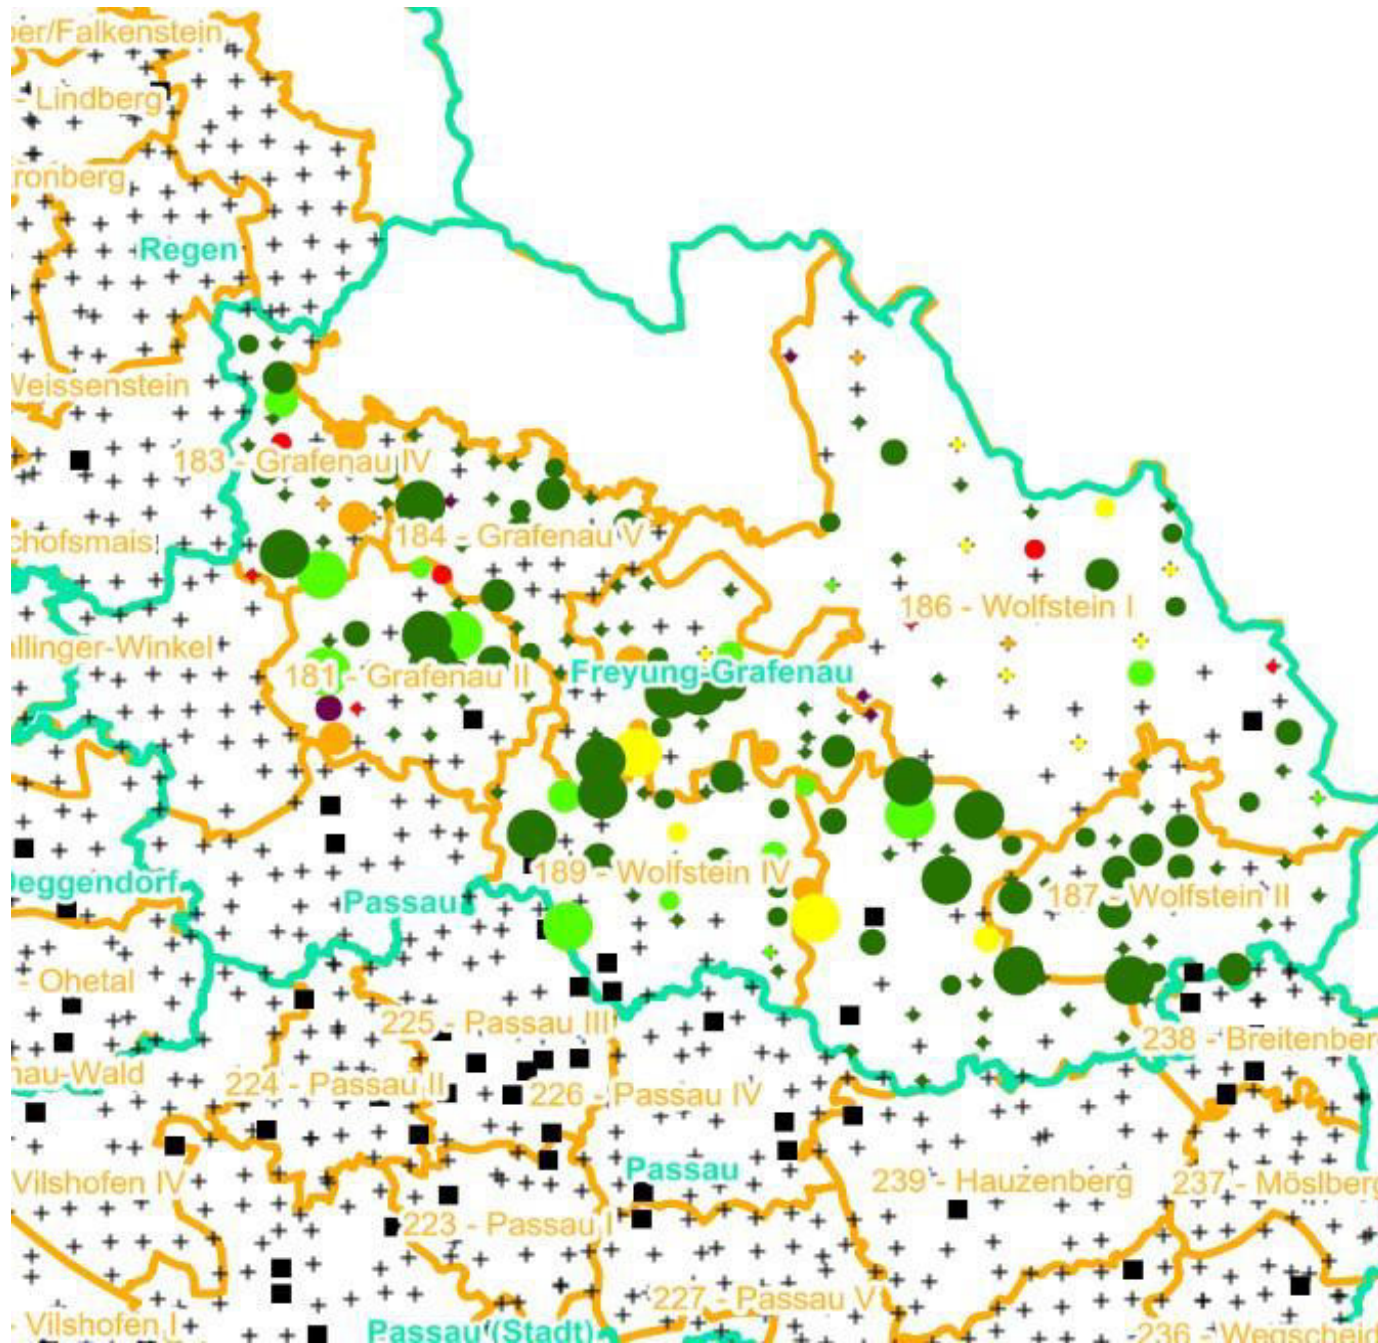

Leittriebverbiss

- 0 - 5 %
- 6 - 10 %
- 11 - 15 %
- 16 - 20 %
- 21 - 25 %
- > 25 %

+ Baumartengruppe nicht
vorhanden

Anzahl der aufgenommenen Pflanzen der Baumartengruppe

- 1 - 15
- 16 - 30
- 31 - 45
- 46 - 60
- 61 - 75

Leittriebverbiss

- 0 - 10 %
- 11 - 20 %
- 21 - 30 %
- 31 - 40 %
- 41 - 50 %
- > 50 %

+ Baumartengruppe nicht
vorhanden

Anzahl der aufgenommenen Pflanzen der Baumartengruppe

- ◆ 1 - 15
- ◆ 16 - 30
- ◆ 31 - 45
- ◆ 46 - 60
- ◆ 61 - 75

■ geschützte Fläche

□ Landkreisgrenze

□ Hegegemeinschaftsgrenze

Verjüngungsinventur 2021

Landkreis
Freyung-Grafenau

Leittriebverbiss Eiche

(Pflanzen ab 20 cm Höhe
bis zur maximalen Verbisshöhe)

Legende

Leittriebverbiss

- 0 - 10 %
- 11 - 20 %
- 21 - 30 %
- 31 - 40 %
- 41 - 50 %
- > 50 %

+ Baumartengruppe nicht
vorhanden

Anzahl der aufgenommenen Pflanzen der Baumartengruppe

- 1 - 15
- 16 - 30
- 31 - 45
- 46 - 60
- 61 - 75