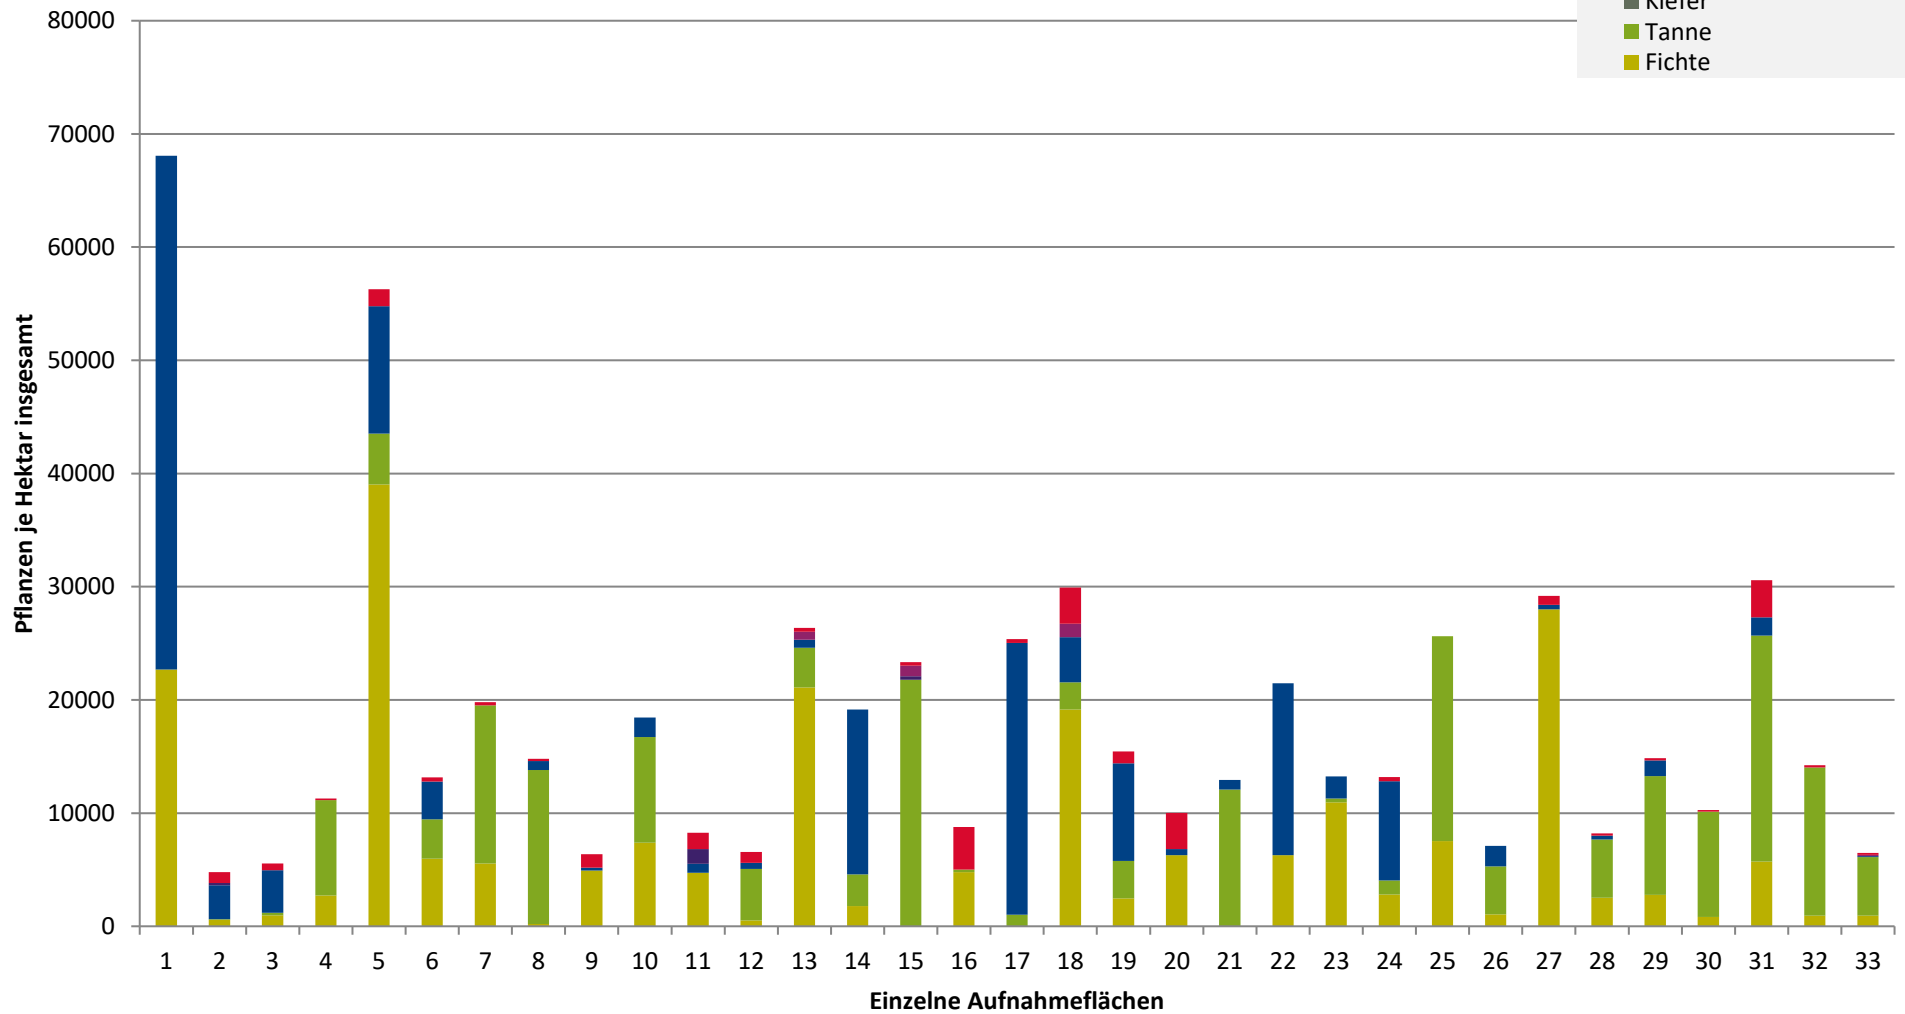

**Hochgerechnete Pflanzendichten (Individuen je Hektar) der Baumartengruppen
(Pflanzen insgesamt)**

**Höhenbereich: ab 20 Zentimeter bis zur maximalen Verbisshöhe
Hegegemeinschaft 187 - Wolfstein II (Landkreis Freyung-Grafenau)**

2021

- sonstige Laubbäume
- Edellaubbäume
- Eiche
- Buche
- sonstige Nadelbäume
- Kiefer
- Tanne
- Fichte

**Hochgerechnete Pflanzendichten (Individuen je Hektar) der Baumartengruppen
(Pflanzen ohne Verbiss und ohne Fegeschäden)
Höhenbereich: ab 20 Zentimeter bis zur maximalen Verbisshöhe
Hegegemeinschaft 187 - Wolfstein II (Landkreis Freyung-Grafenau)**

Legende

Leittriebverbiss

- 0 - 5 %
- 6 - 10 %
- 11 - 15 %
- 16 - 20 %
- 21 - 25 %
- > 25 %

+ Baumartengruppe nicht
vorhanden

Anzahl der aufgenommenen Pflanzen der Baumartengruppe

- 1 - 15
- 16 - 30
- 31 - 45
- 46 - 60
- 61 - 75

Leittriebverbiss

- 0 - 10 %
- 11 - 20 %
- 21 - 30 %
- 31 - 40 %
- 41 - 50 %
- > 50 %

+ Baumartengruppe nicht
vorhanden

Anzahl der aufgenommenen Pflanzen der Baumartengruppe

- 1 - 15
- 16 - 30
- 31 - 45
- 46 - 60
- 61 - 75