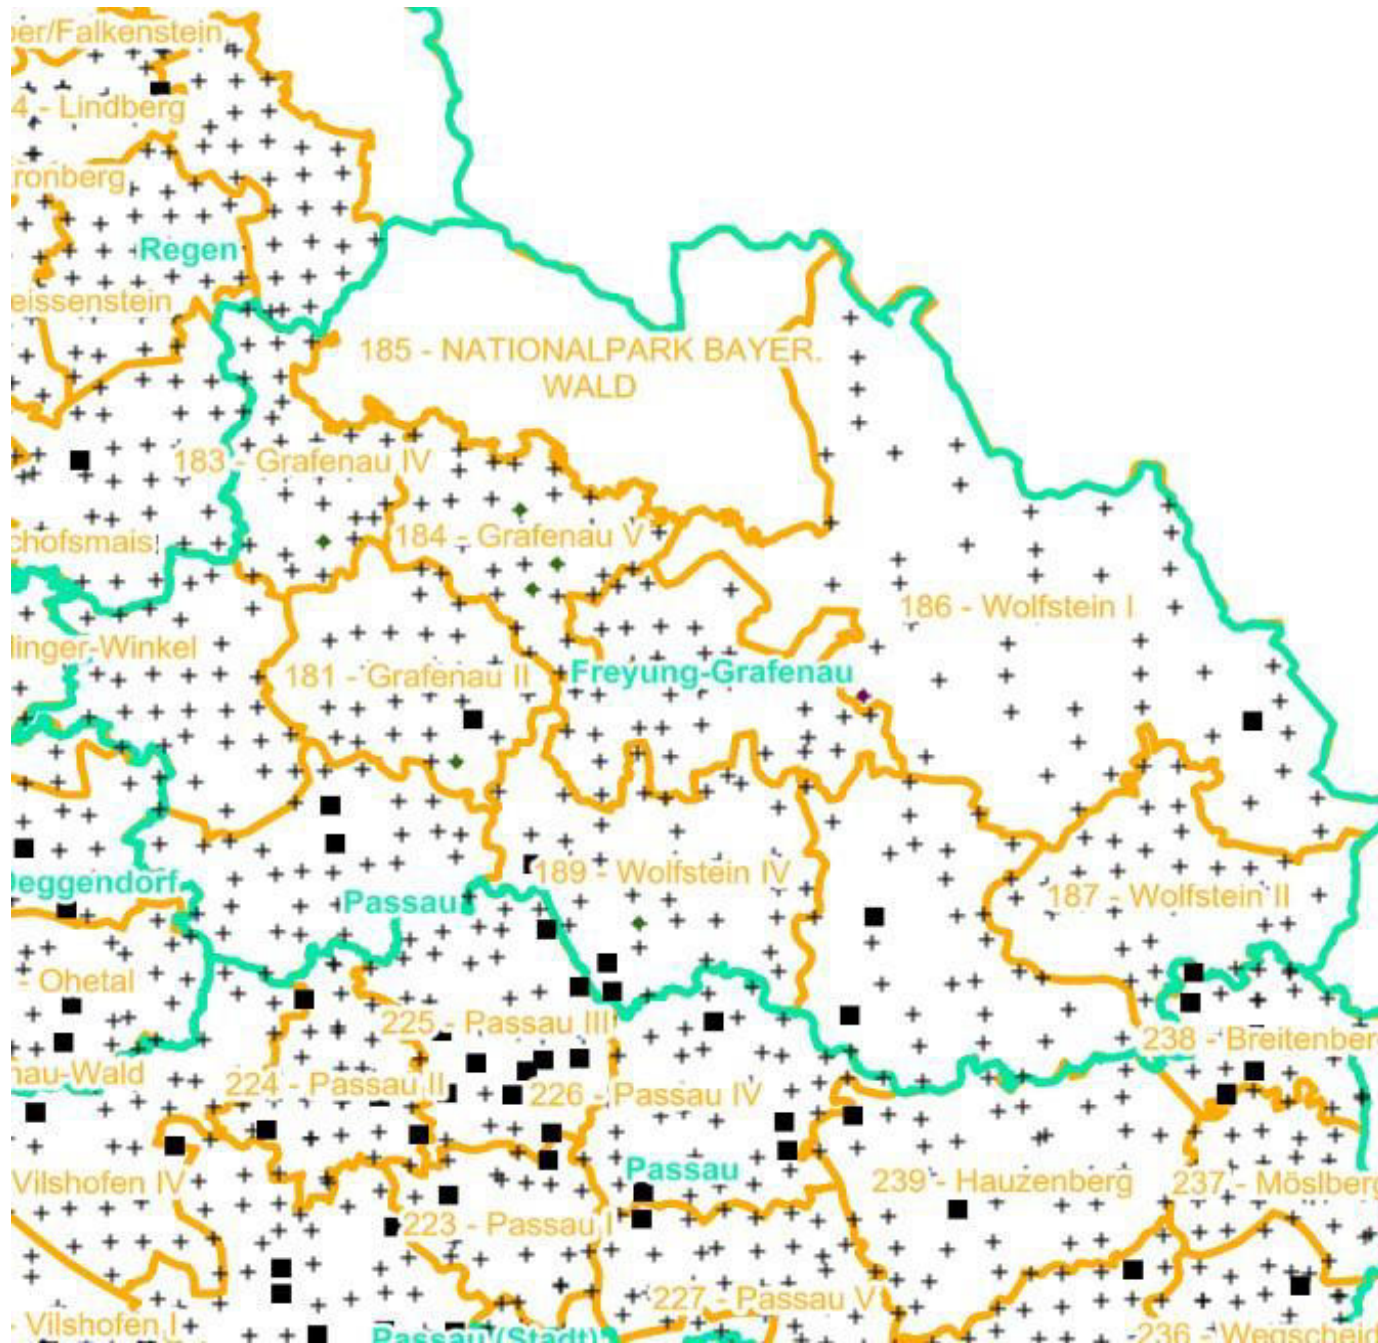

■ geschützte Fläche

□ Landkreisgrenze

□ Hegegemeinschaftsgrenze

Verjüngungsinventur 2021

Landkreis
Freyung-Grafenau

Leittriebverbiss Kiefer

(Pflanzen ab 20 cm Höhe
bis zur maximalen Verbisshöhe)

Legende

Leittriebverbiss

- 0 - 5 %
- 6 - 10 %
- 11 - 15 %
- 16 - 20 %
- 21 - 25 %
- > 25 %

+ Baumartengruppe nicht
vorhanden

Anzahl der aufgenommenen Pflanzen der Baumartengruppe

- 1 - 15
- 16 - 30
- 31 - 45
- 46 - 60
- 61 - 75

■ geschützte Fläche

□ Landkreisgrenze

□ Hegegemeinschaftsgrenze

Verjüngungsinventur 2021

Landkreis
Freyung-Grafenau

Leittriebverbiss Buche

(Pflanzen ab 20 cm Höhe
bis zur maximalen Verbisshöhe)

Legende

Leittriebverbiss

- 0 - 10 %
- 11 - 20 %
- 21 - 30 %
- 31 - 40 %
- 41 - 50 %
- > 50 %

+ Baumartengruppe nicht
vorhanden

Anzahl der aufgenommenen Pflanzen der Baumartengruppe

- ◆ 1 - 15
- ◆ 16 - 30
- ◆ 31 - 45
- ◆ 46 - 60
- ◆ 61 - 75