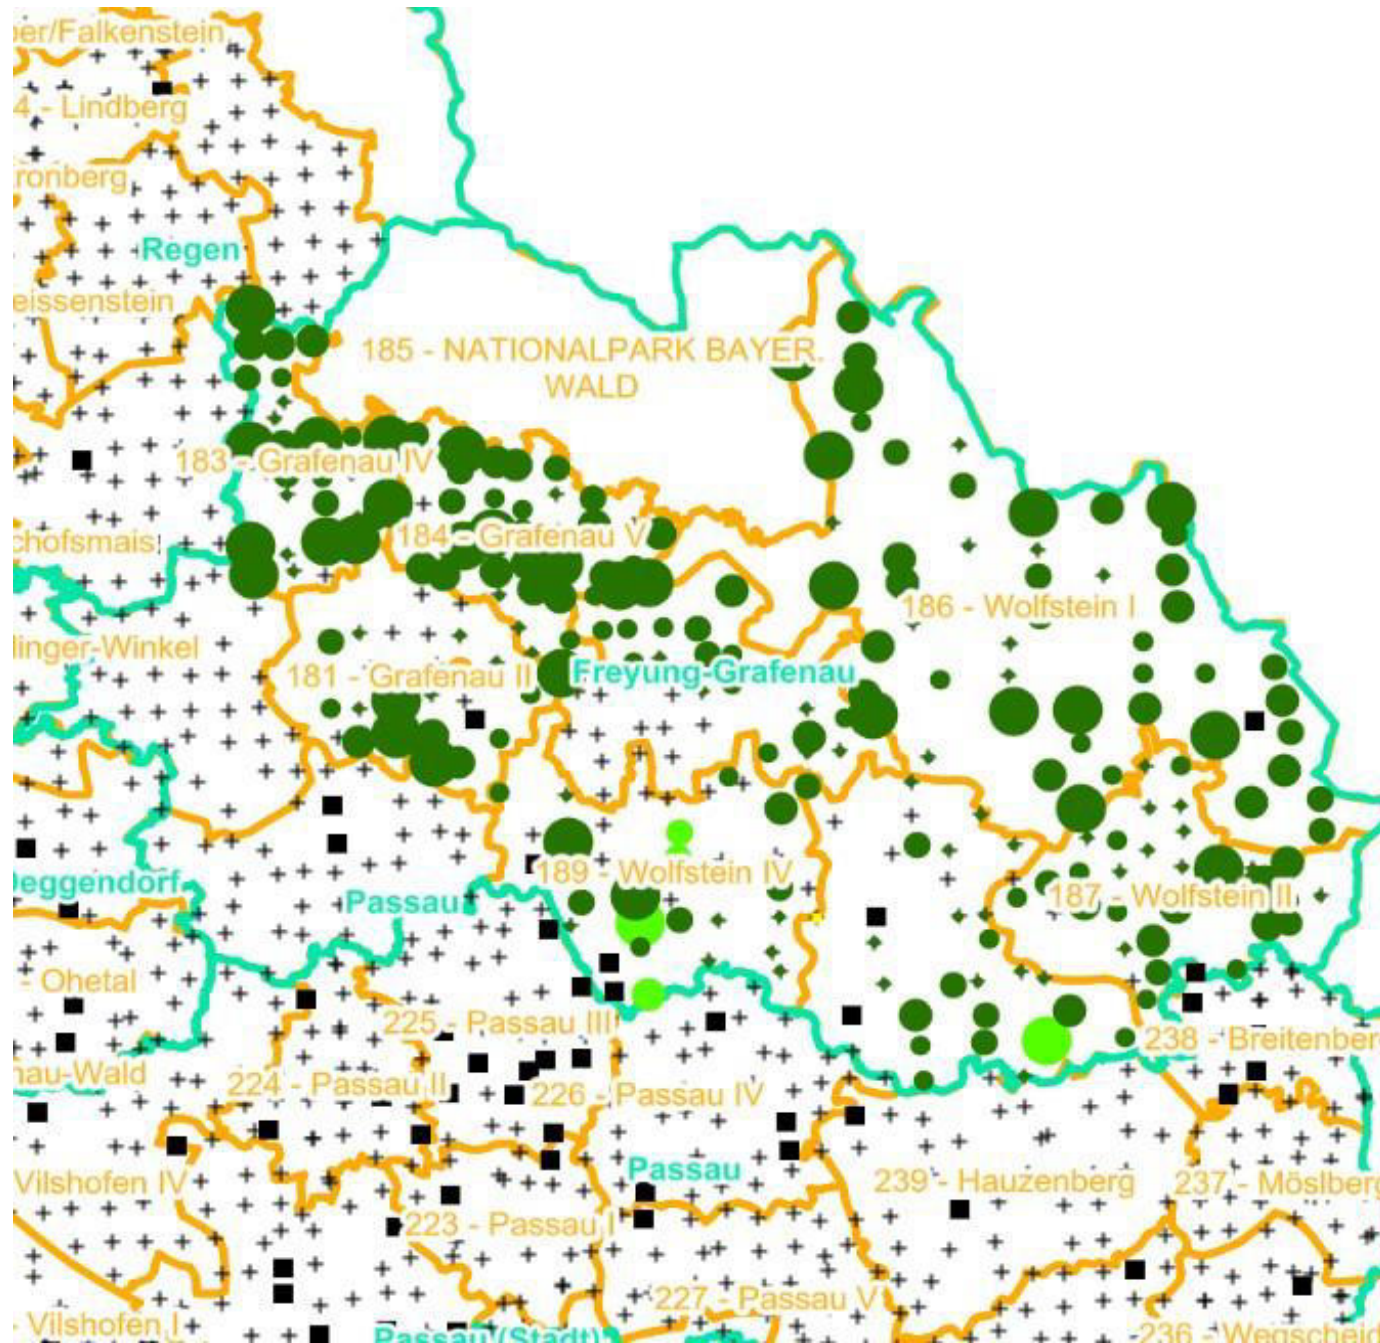

2021

- sonstiges Laubbäume
- Edellaubbäume
- Eiche
- Buche
- sonstige Nadelbäume
- Kiefer
- Tanne
- Fichte

Verjüngungsinventur 2021

Landkreis
Freyung-Grafenau

Leittriebverbiss Fichte

(Pflanzen ab 20 cm Höhe
bis zur maximalen Verbisshöhe)

Legende

Leittriebverbiss

- 0 - 5 %
- 6 - 10 %
- 11 - 15 %
- 16 - 20 %
- 21 - 25 %
- > 25 %

+ Baumartengruppe nicht
vorhanden

Anzahl der aufgenommenen Pflanzen der Baumartengruppe

- 1 - 15
- 16 - 30
- 31 - 45
- 46 - 60
- 61 - 75

■ geschützte Fläche

Landkreisgrenze

Hegegemeinschaftsgrenze

Verjüngungsinventur 2021

Landkreis
Freyung-Grafenau

Leittriebverbiss Tanne

(Pflanzen ab 20 cm Höhe
bis zur maximalen Verbisshöhe)

Legende

Leittriebverbiss

- 0 - 10 %
- 11 - 20 %
- 21 - 30 %
- 31 - 40 %
- 41 - 50 %
- > 50 %

+ Baumartengruppe nicht
vorhanden

Anzahl der aufgenommenen Pflanzen der Baumartengruppe

- 1 - 15
- 16 - 30
- 31 - 45
- 46 - 60
- 61 - 75