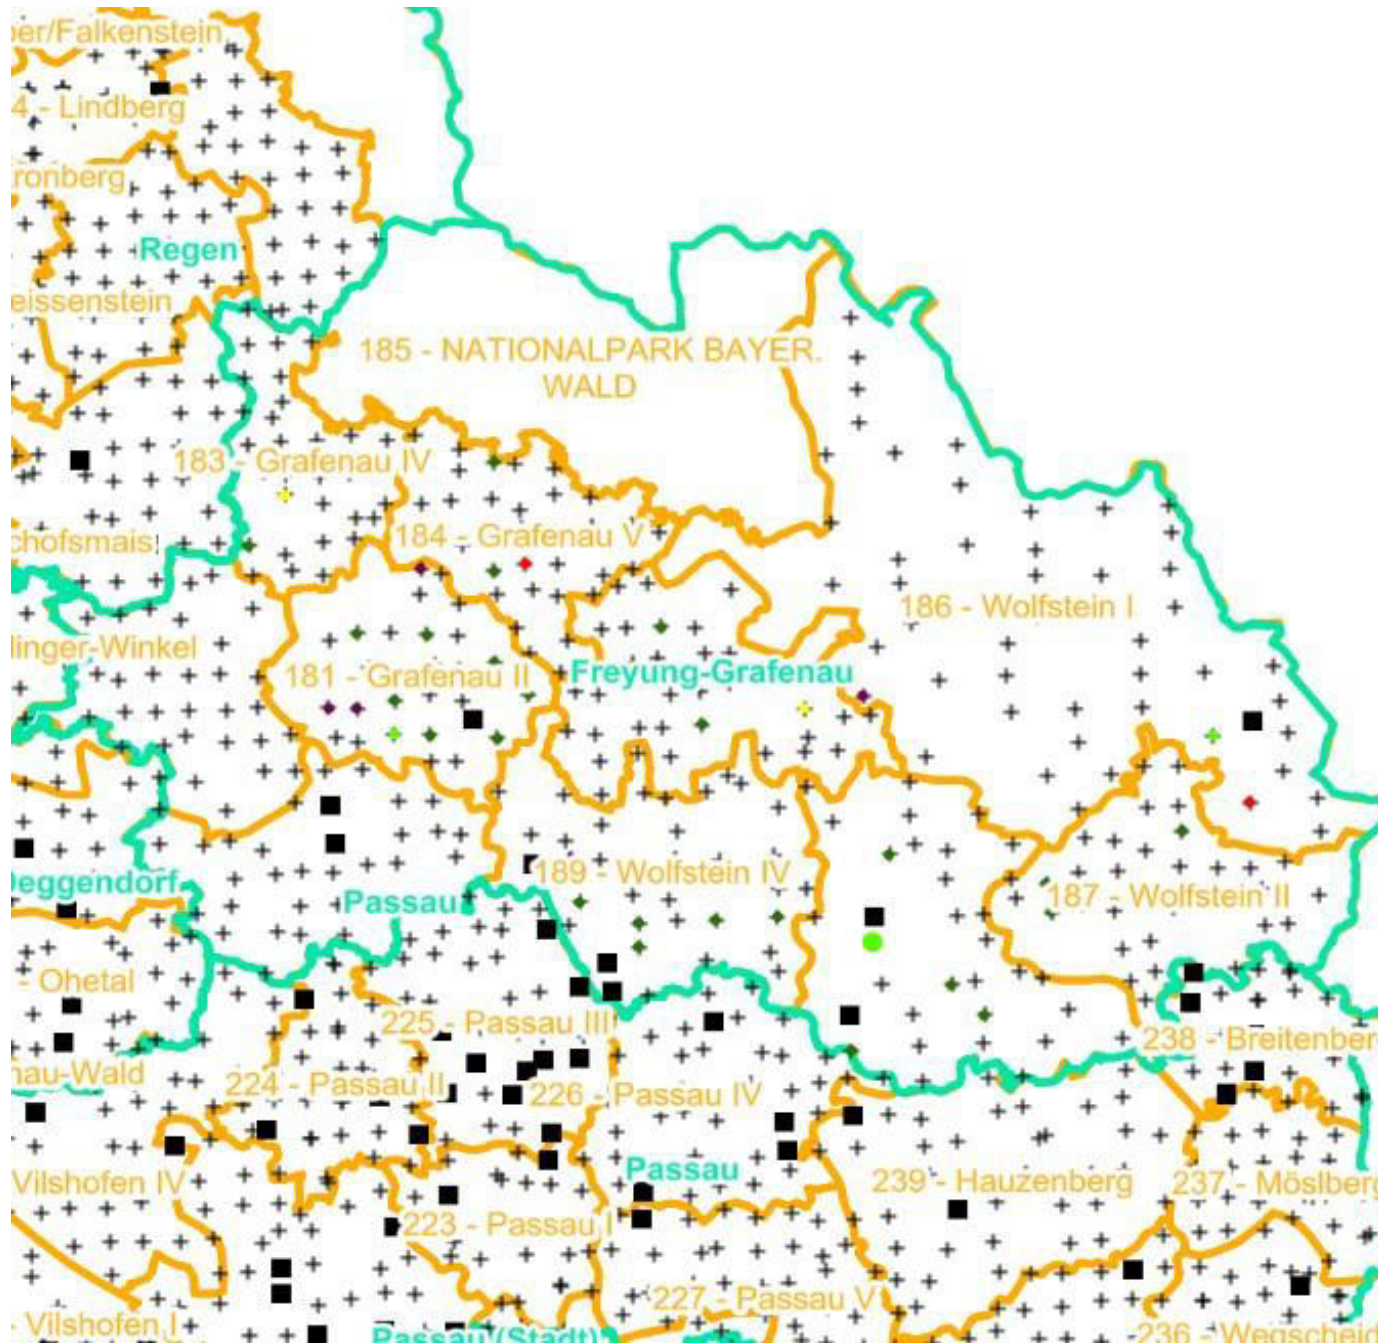

Leittriebverbiss

- 0 - 10 %
- 11 - 20 %
- 21 - 30 %
- 31 - 40 %
- 41 - 50 %
- > 50 %

+ Baumartengruppe nicht
vorhanden

Anzahl der aufgenommenen Pflanzen der Baumartengruppe

- ◆ 1 - 15
- ◆ 16 - 30
- ◆ 31 - 45
- ◆ 46 - 60
- ◆ 61 - 75

■ geschützte Fläche

□ Landkreisgrenze

□ Hegegemeinschaftsgrenze

Verjüngungsinventur 2021

Landkreis
Freyung-Grafenau

Leittriebverbiss Eiche

(Pflanzen ab 20 cm Höhe
bis zur maximalen Verbisshöhe)

Legende

Leittriebverbiss

- 0 - 10 %
- 11 - 20 %
- 21 - 30 %
- 31 - 40 %
- 41 - 50 %
- > 50 %

+ Baumartengruppe nicht
vorhanden

Anzahl der aufgenommenen Pflanzen der Baumartengruppe

- 1 - 15
- 16 - 30
- 31 - 45
- 46 - 60
- 61 - 75

■ geschützte Fläche

□ Landkreisgrenze

□ Hegegemeinschaftsgrenze

Landkreis
Freyung-Grafenau

**Leittriebverbiss
Sonstiges Laubholz**

(Pflanzen ab 20 cm Höhe
bis zur maximalen Verbisshöhe)

Legende

Leittriebverbiss