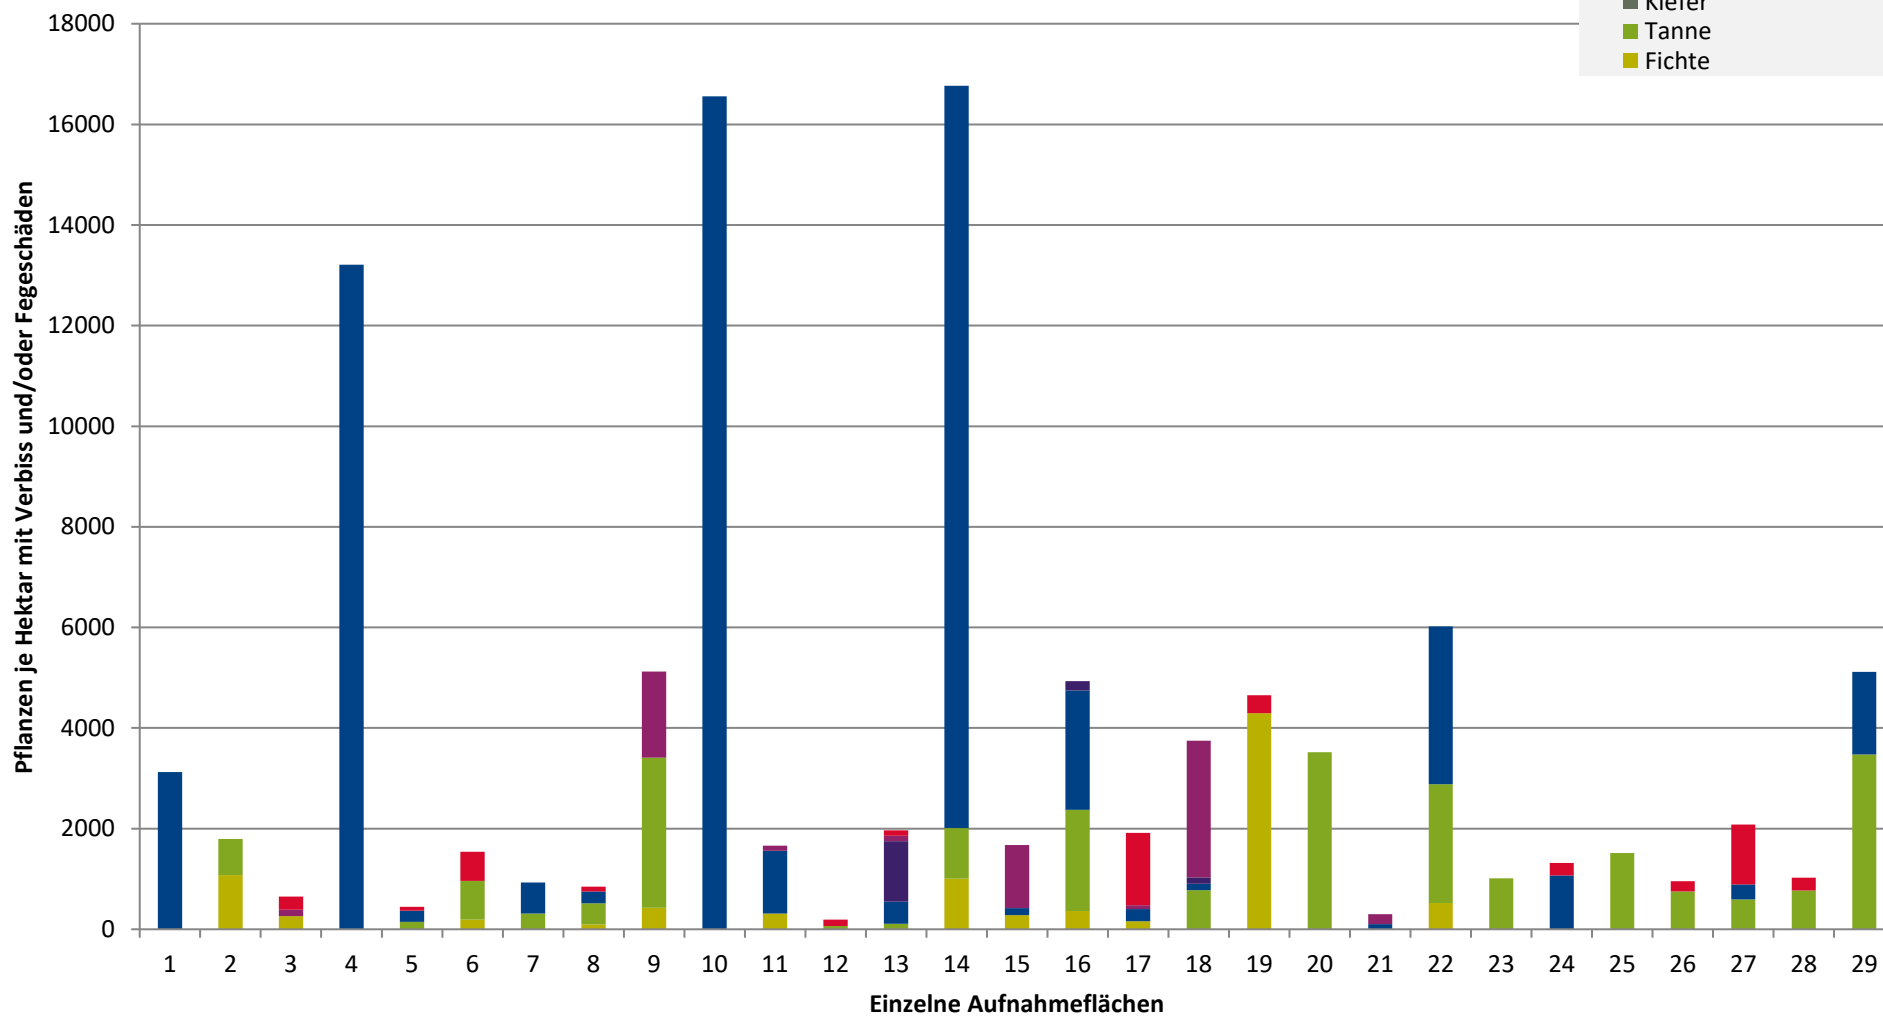

**Hochgerechnete Pflanzendichten (Individuen je Hektar) der Baumartengruppen
(Pflanzen mit Verbiss und/oder Fegeschäden)**

Höhenbereich: ab 20 Zentimeter bis zur maximalen Verbisshöhe

Hegegemeinschaft 188 - Wolfstein III (Landkreis Freyung-Grafenau)

2021

- sonstige Laubbäume
- Edellaubbäume
- Eiche
- Buche
- sonstige Nadelbäume
- Kiefer
- Tanne
- Fichte