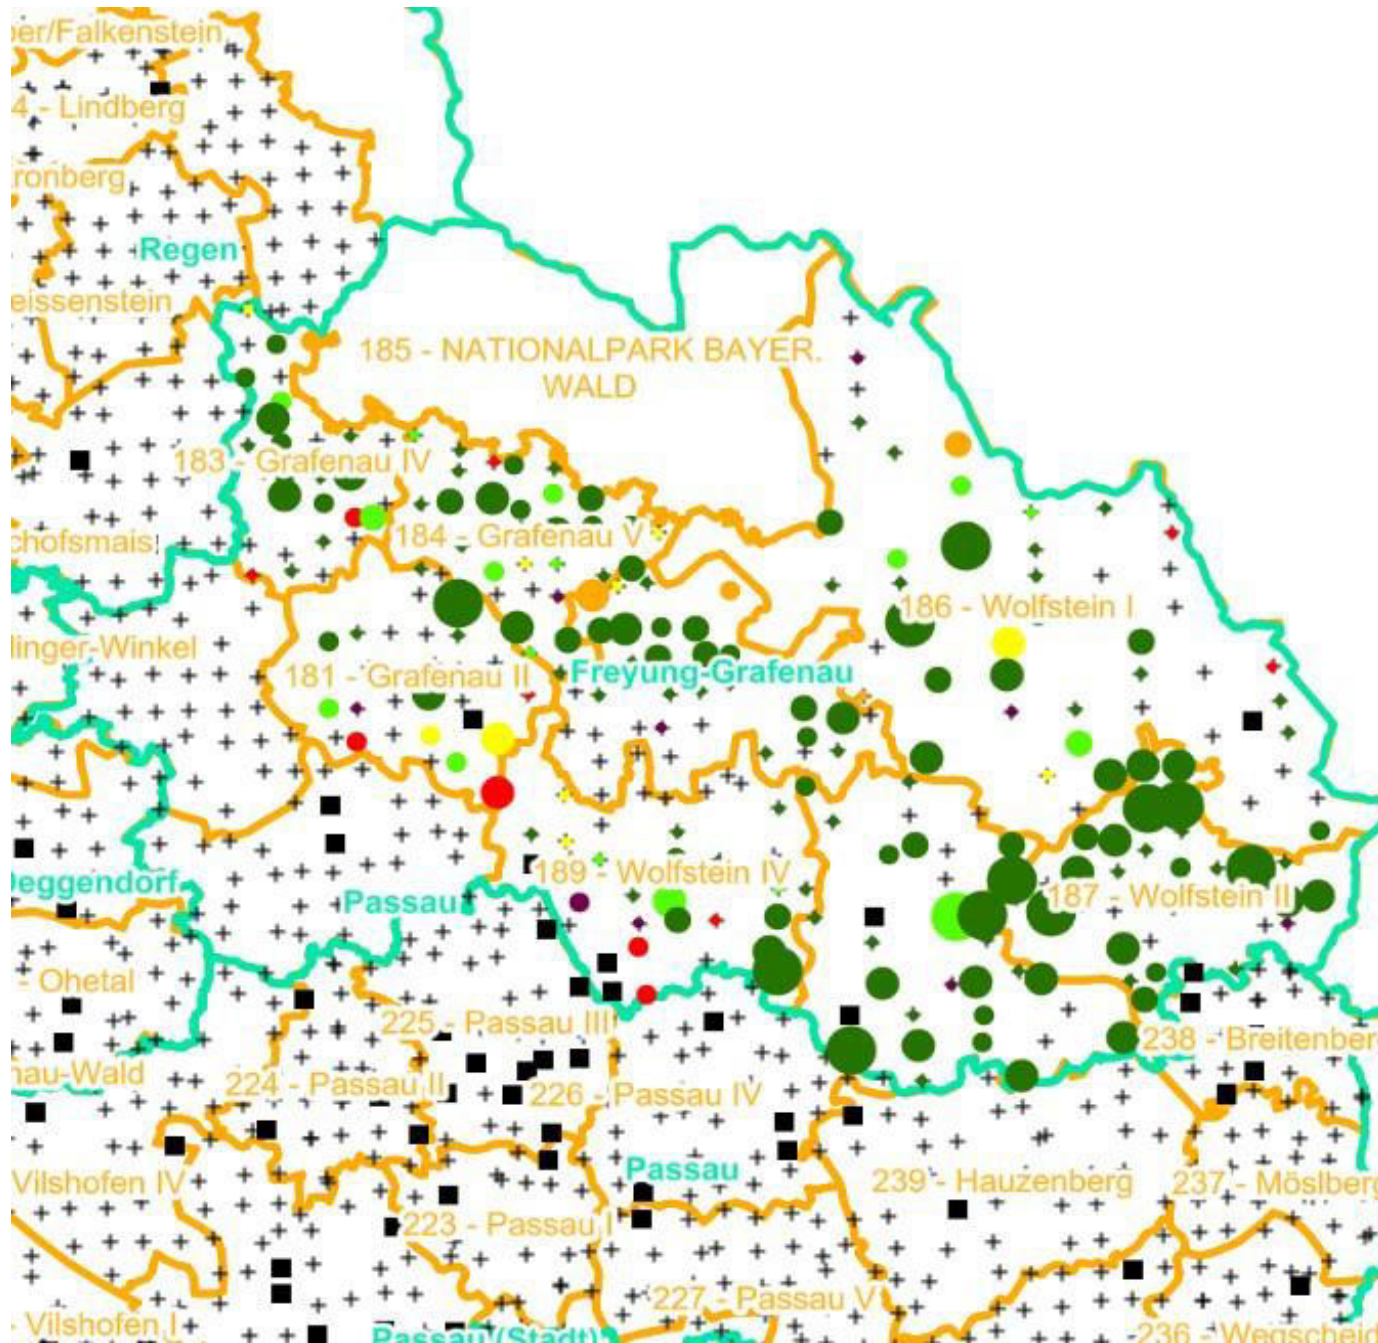

■ geschützte Fläche

Landkreisgrenze

Hegegemeinschaftsgrenze

Verjüngungsinventur 2021

Landkreis
Freyung-Grafenau

Leittriebverbiss Tanne

(Pflanzen ab 20 cm Höhe
bis zur maximalen Verbisshöhe)

Legende

Leittriebverbiss

- 0 - 10 %
- 11 - 20 %
- 21 - 30 %
- 31 - 40 %
- 41 - 50 %
- > 50 %

+ Baumartengruppe nicht
vorhanden

Anzahl der aufgenommenen Pflanzen der Baumartengruppe

- 1 - 15
- 16 - 30
- 31 - 45
- 46 - 60
- 61 - 75

■ geschützte Fläche

□ Landkreisgrenze

□ Hegegemeinschaftsgrenze

Verjüngungsinventur 2021

Landkreis
Freyung-Grafenau

Leittriebverbiss Kiefer

(Pflanzen ab 20 cm Höhe
bis zur maximalen Verbisshöhe)

Legende

Leittriebverbiss

- 0 - 5 %
- 6 - 10 %
- 11 - 15 %
- 16 - 20 %
- 21 - 25 %
- > 25 %

+ Baumartengruppe nicht
vorhanden

Anzahl der aufgenommenen Pflanzen der Baumartengruppe

- 1 - 15
- 16 - 30
- 31 - 45
- 46 - 60
- 61 - 75