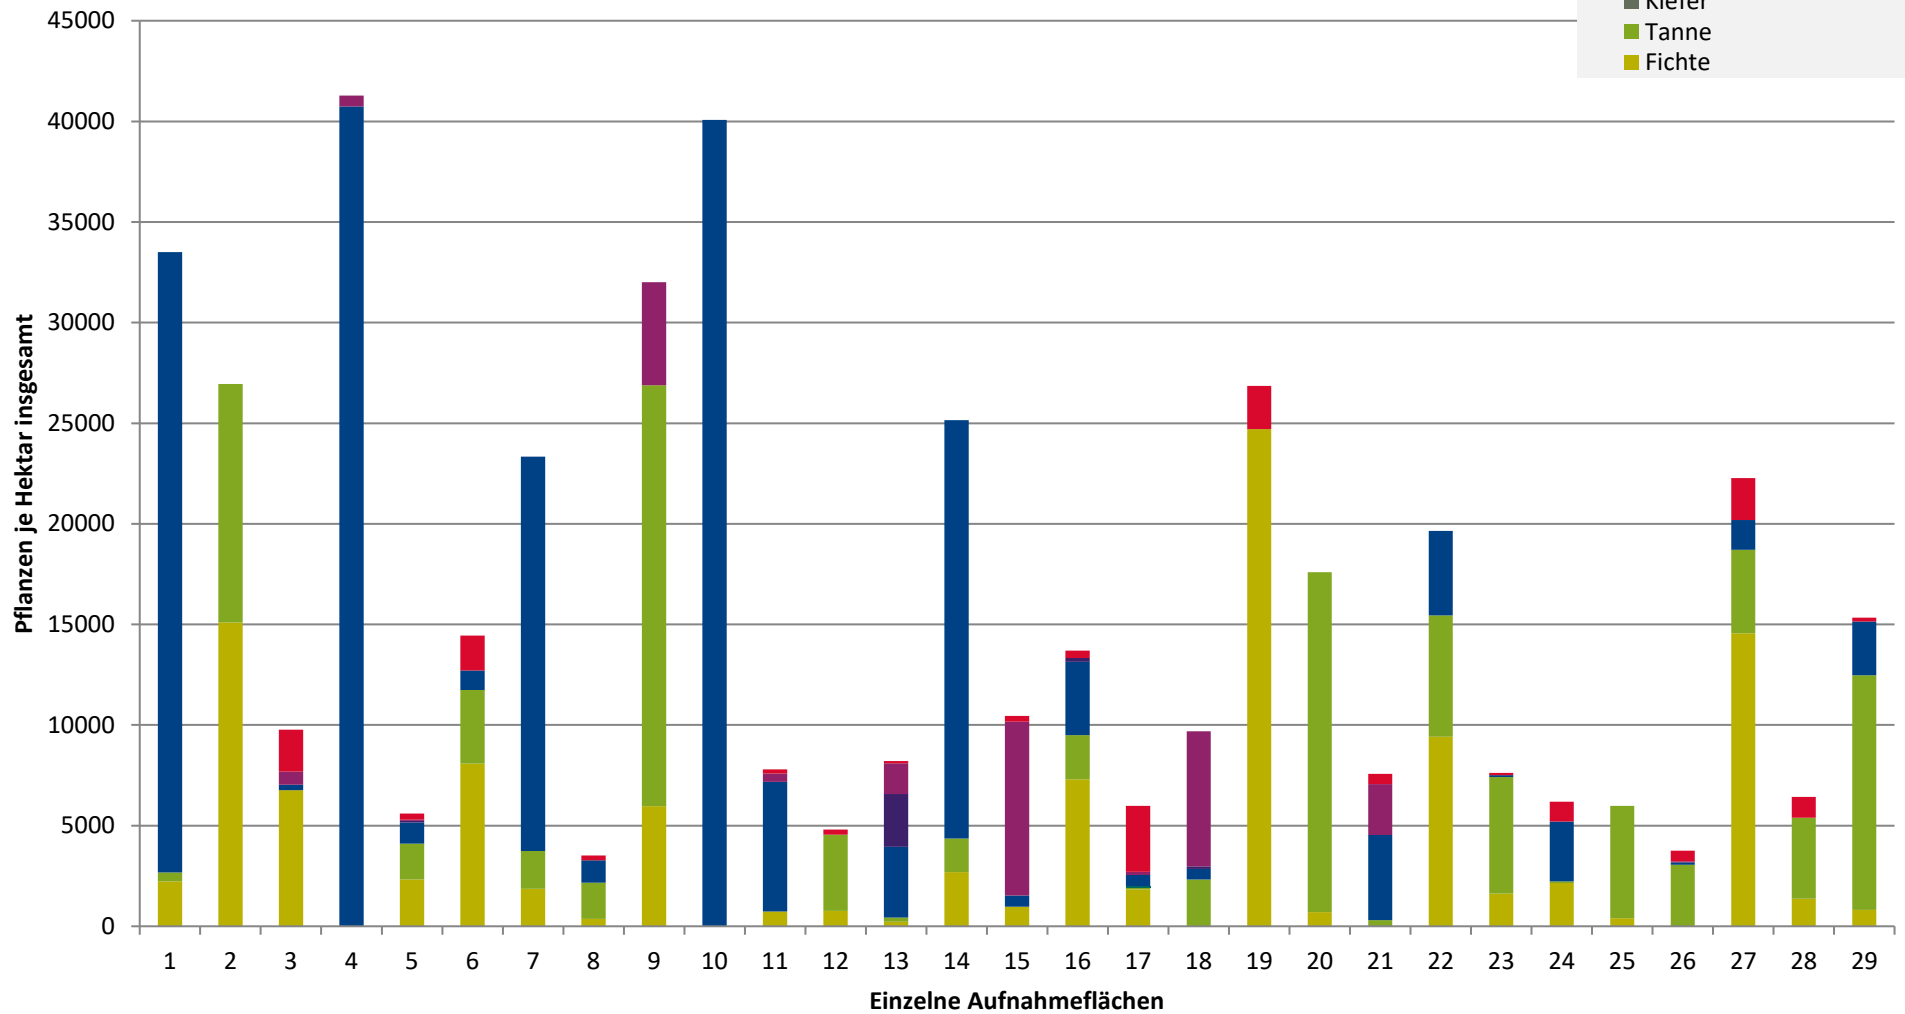

**Hochgerechnete Pflanzendichten (Individuen je Hektar) der Baumartengruppen
(Pflanzen mit Verbiss und/oder Fegeschäden)**

Höhenbereich: ab 20 Zentimeter bis zur maximalen Verbisshöhe

Hegegemeinschaft 188 - Wolfstein III (Landkreis Freyung-Grafenau)

2021

- sonstige Laubbäume
- Edellaubbäume
- Eiche
- Buche
- sonstige Nadelbäume
- Kiefer
- Tanne
- Fichte

**Hochgerechnete Pflanzendichten (Individuen je Hektar) der Baumartengruppen
(Pflanzen insgesamt)**

**Höhenbereich: ab 20 Zentimeter bis zur maximalen Verbisshöhe
Hegegemeinschaft 188 - Wolfstein III (Landkreis Freyung-Grafenau)**

2021

- sonstige Laubbäume
- Edellaubbäume
- Eiche
- Buche
- sonstige Nadelbäume
- Kiefer
- Tanne
- Fichte

Legende

Leittriebverbiss

- 0 - 5 %
- 6 - 10 %
- 11 - 15 %
- 16 - 20 %
- 21 - 25 %
- > 25 %

+ Baumartengruppe nicht
vorhanden

Anzahl der aufgenommenen Pflanzen der Baumartengruppe

- 1 - 15
- 16 - 30
- 31 - 45
- 46 - 60
- 61 - 75