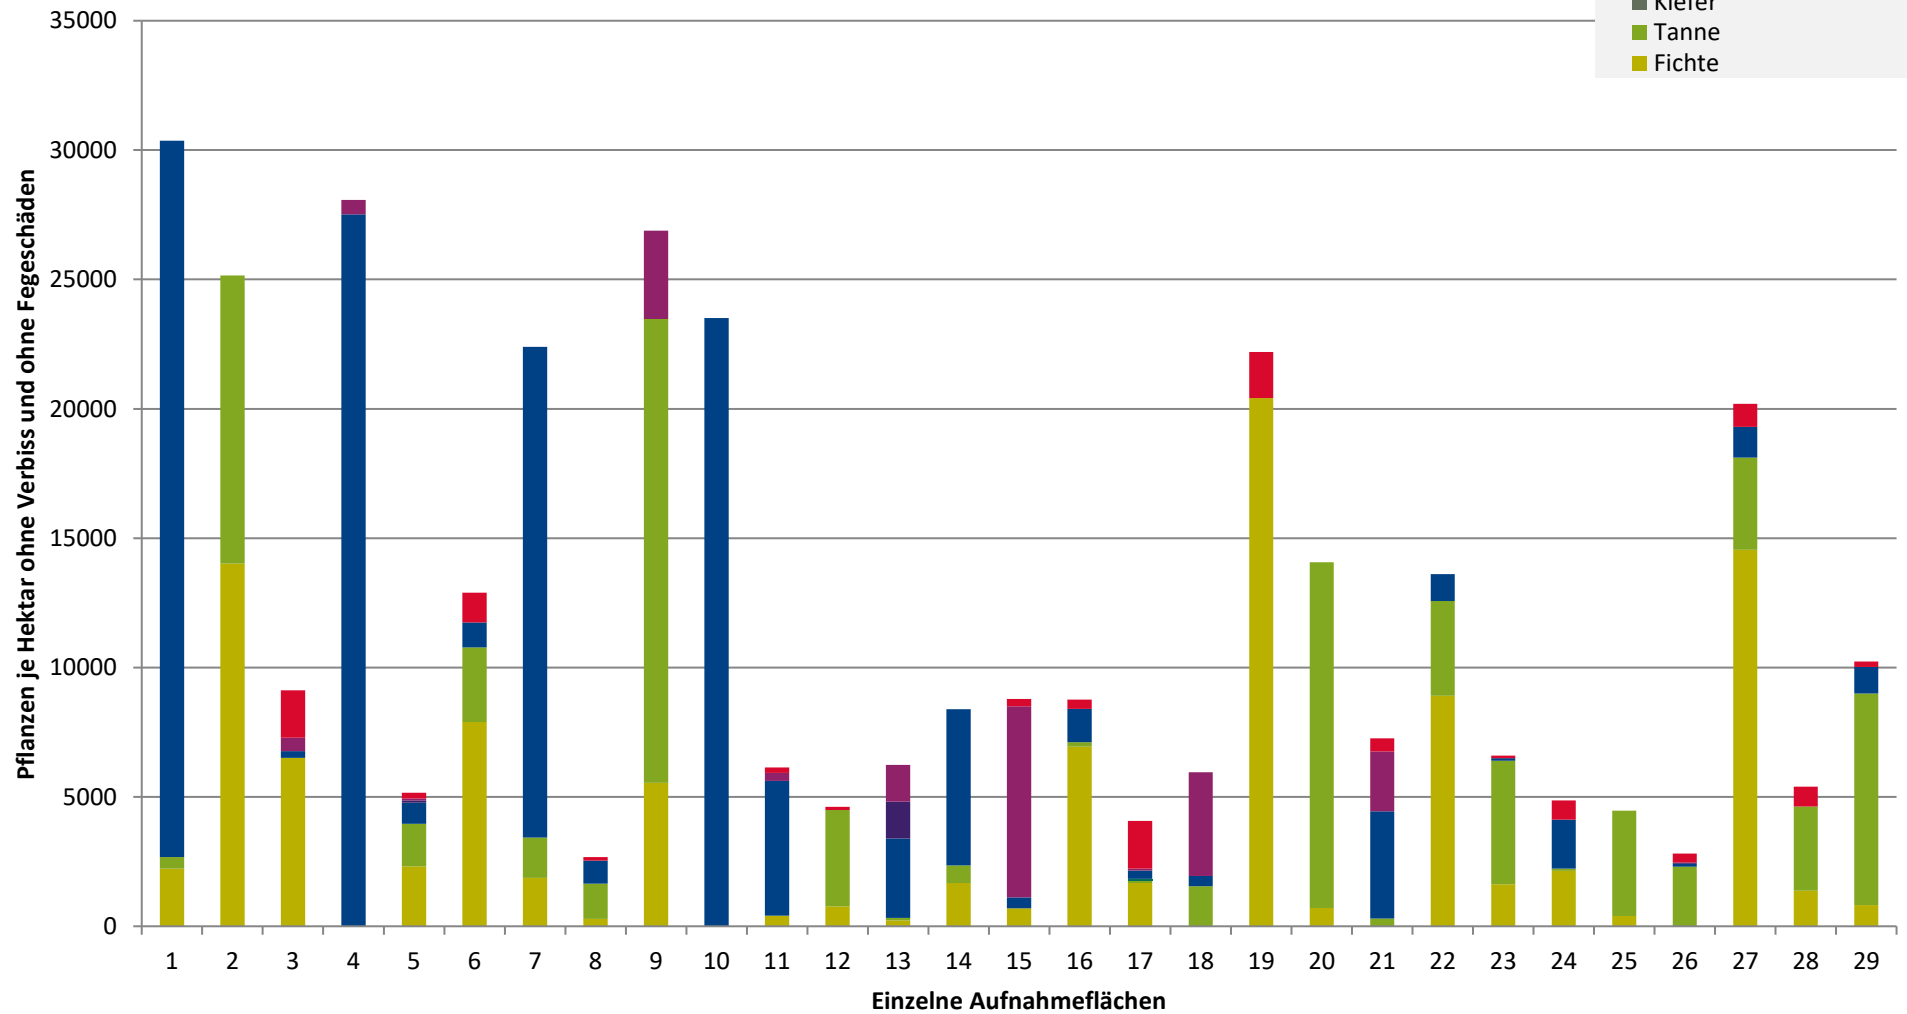

**Höhenbereich: ab 20 Zentimeter bis zur maximalen Verbisshöhe
Hegegemeinschaft 188 - Wolfstein III (Landkreis Freyung-Grafenau)**

2021

- sonstige Laubbäume
- Edellaubbäume
- Eiche
- Buche
- sonstige Nadelbäume
- Kiefer
- Tanne
- Fichte

**Hochgerechnete Pflanzendichten (Individuen je Hektar) der Baumartengruppen
(Pflanzen ohne Verbiss und ohne Fegeschäden)
Höhenbereich: ab 20 Zentimeter bis zur maximalen Verbisshöhe
Hegegemeinschaft 188 - Wolfstein III (Landkreis Freyung-Grafenau)**

2021

- sonstiges Laubbäume
- Edellaubbäume
- Eiche
- Buche
- sonstige Nadelbäume
- Kiefer
- Tanne
- Fichte

Verjüngungsinventur 2021

Landkreis
Freyung-Grafenau

Leittriebverbiss Fichte

(Pflanzen ab 20 cm Höhe
bis zur maximalen Verbisshöhe)

Legende

Leittriebverbiss

- 0 - 5 %
- 6 - 10 %
- 11 - 15 %
- 16 - 20 %
- 21 - 25 %
- > 25 %

+ Baumartengruppe nicht
vorhanden

Anzahl der aufgenommenen Pflanzen der Baumartengruppe

- 1 - 15
- 16 - 30
- 31 - 45
- 46 - 60
- 61 - 75