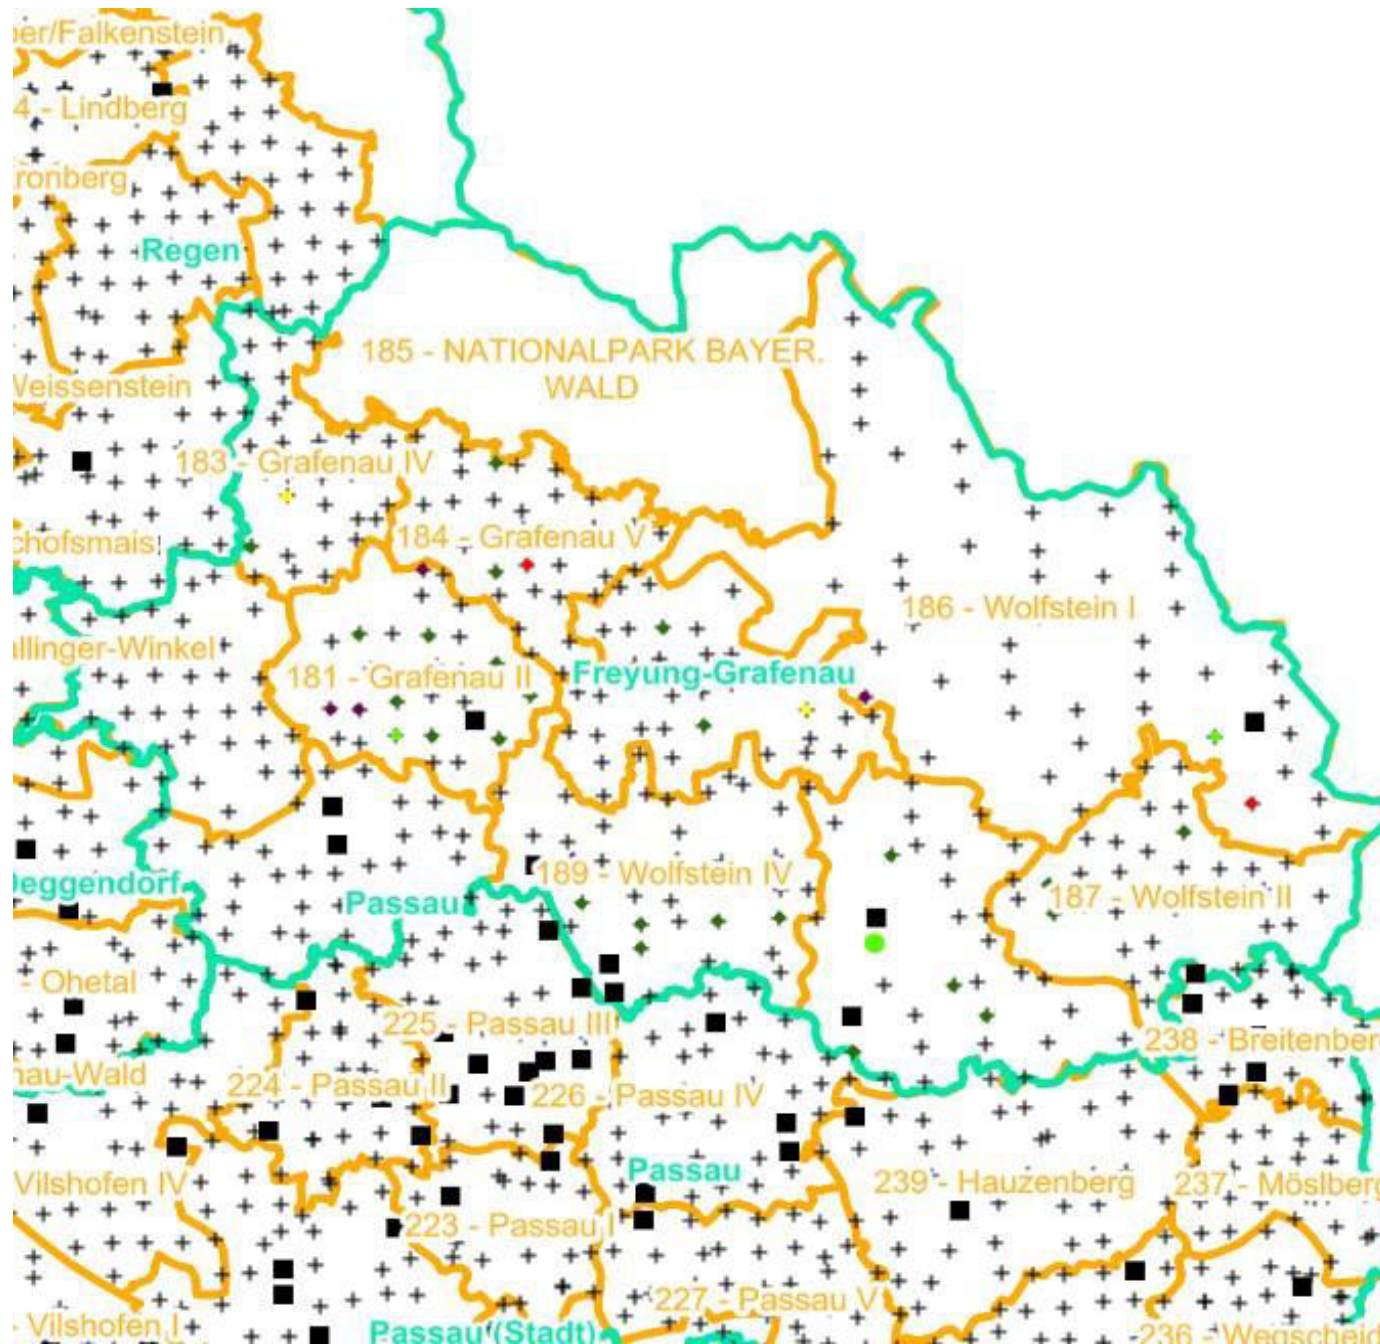

Leittriebverbiss

- 0 - 10 %
- 11 - 20 %
- 21 - 30 %
- 31 - 40 %
- 41 - 50 %
- > 50 %

+ Baumartengruppe nicht
vorhanden

Anzahl der aufgenommenen Pflanzen der Baumartengruppe

- 1 - 15
- 16 - 30
- 31 - 45
- 46 - 60
- 61 - 75

■ geschützte Fläche

□ Landkreisgrenze

□ Hegegemeinschaftsgrenze

Landkreis
Freyung-Grafenau

Leittriebverbiss Edellaubholz

(Pflanzen ab 20 cm Höhe
bis zur maximalen Verbisshöhe)

Legende

Leittriebverbiss

+ Baumartengruppe nicht
vorhanden

Anzahl der aufgenommenen Pflanzen der Baumartengruppe

■ geschützte Fläche

□ Landkreisgrenze

□ Hegegemeinschaftsgrenze

Landkreis
Freyung-Grafenau

**Leittriebverbiss
Sonstiges Laubholz**