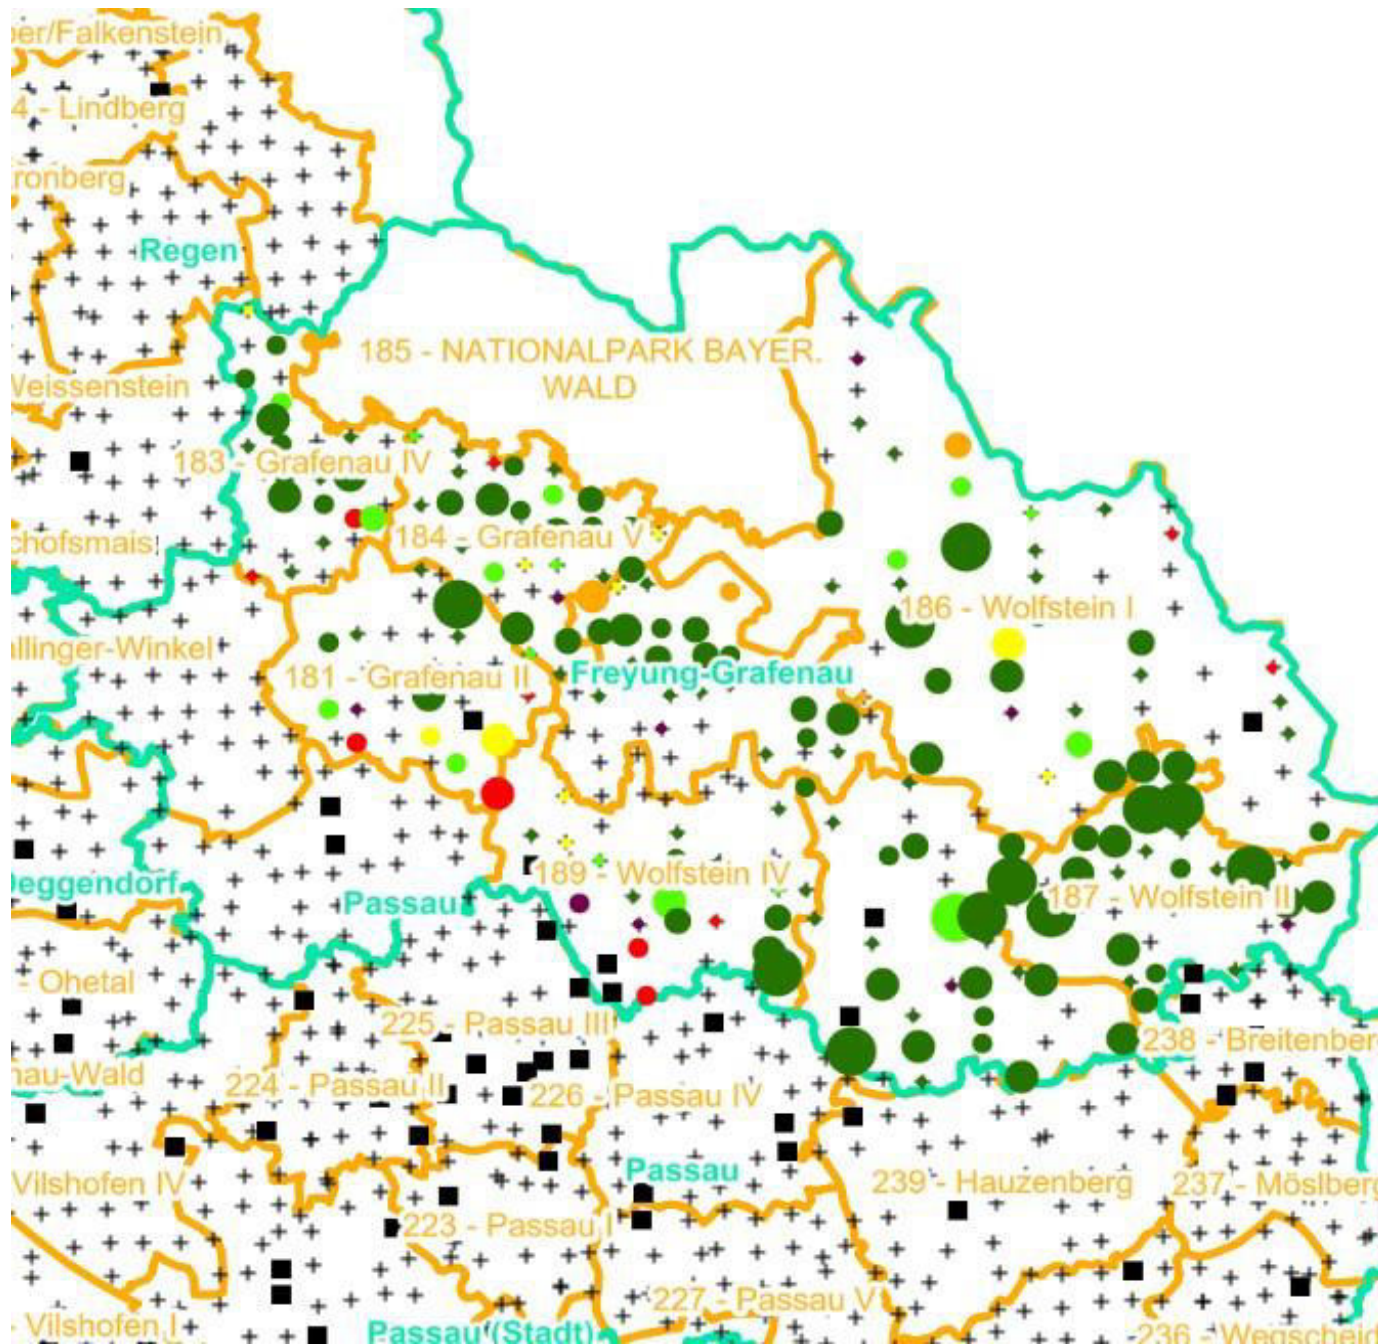

■ geschützte Fläche

Landkreisgrenze

Hegegemeinschaftsgrenze

Verjüngungsinventur 2021

Landkreis
Freyung-Grafenau

Leittriebverbiss Tanne

(Pflanzen ab 20 cm Höhe
bis zur maximalen Verbisshöhe)

Legende

Leittriebverbiss

- 0 - 10 %
- 11 - 20 %
- 21 - 30 %
- 31 - 40 %
- 41 - 50 %
- > 50 %

+ Baumartengruppe nicht
vorhanden

Anzahl der aufgenommenen Pflanzen der Baumartengruppe

- 1 - 15
- 16 - 30
- 31 - 45
- 46 - 60
- 61 - 75

■ geschützte Fläche

□ Landkreisgrenze

□ Hegegemeinschaftsgrenze

Verjüngungsinventur 2021

Landkreis
Freyung-Grafenau

Leittriebverbiss Kiefer

(Pflanzen ab 20 cm Höhe
bis zur maximalen Verbisshöhe)

Legende

Leittriebverbiss

- 0 - 5 %
- 6 - 10 %
- 11 - 15 %
- 16 - 20 %
- 21 - 25 %
- > 25 %

+ Baumartengruppe nicht
vorhanden

Anzahl der aufgenommenen Pflanzen der Baumartengruppe

- 1 - 15
- 16 - 30
- 31 - 45
- 46 - 60
- 61 - 75