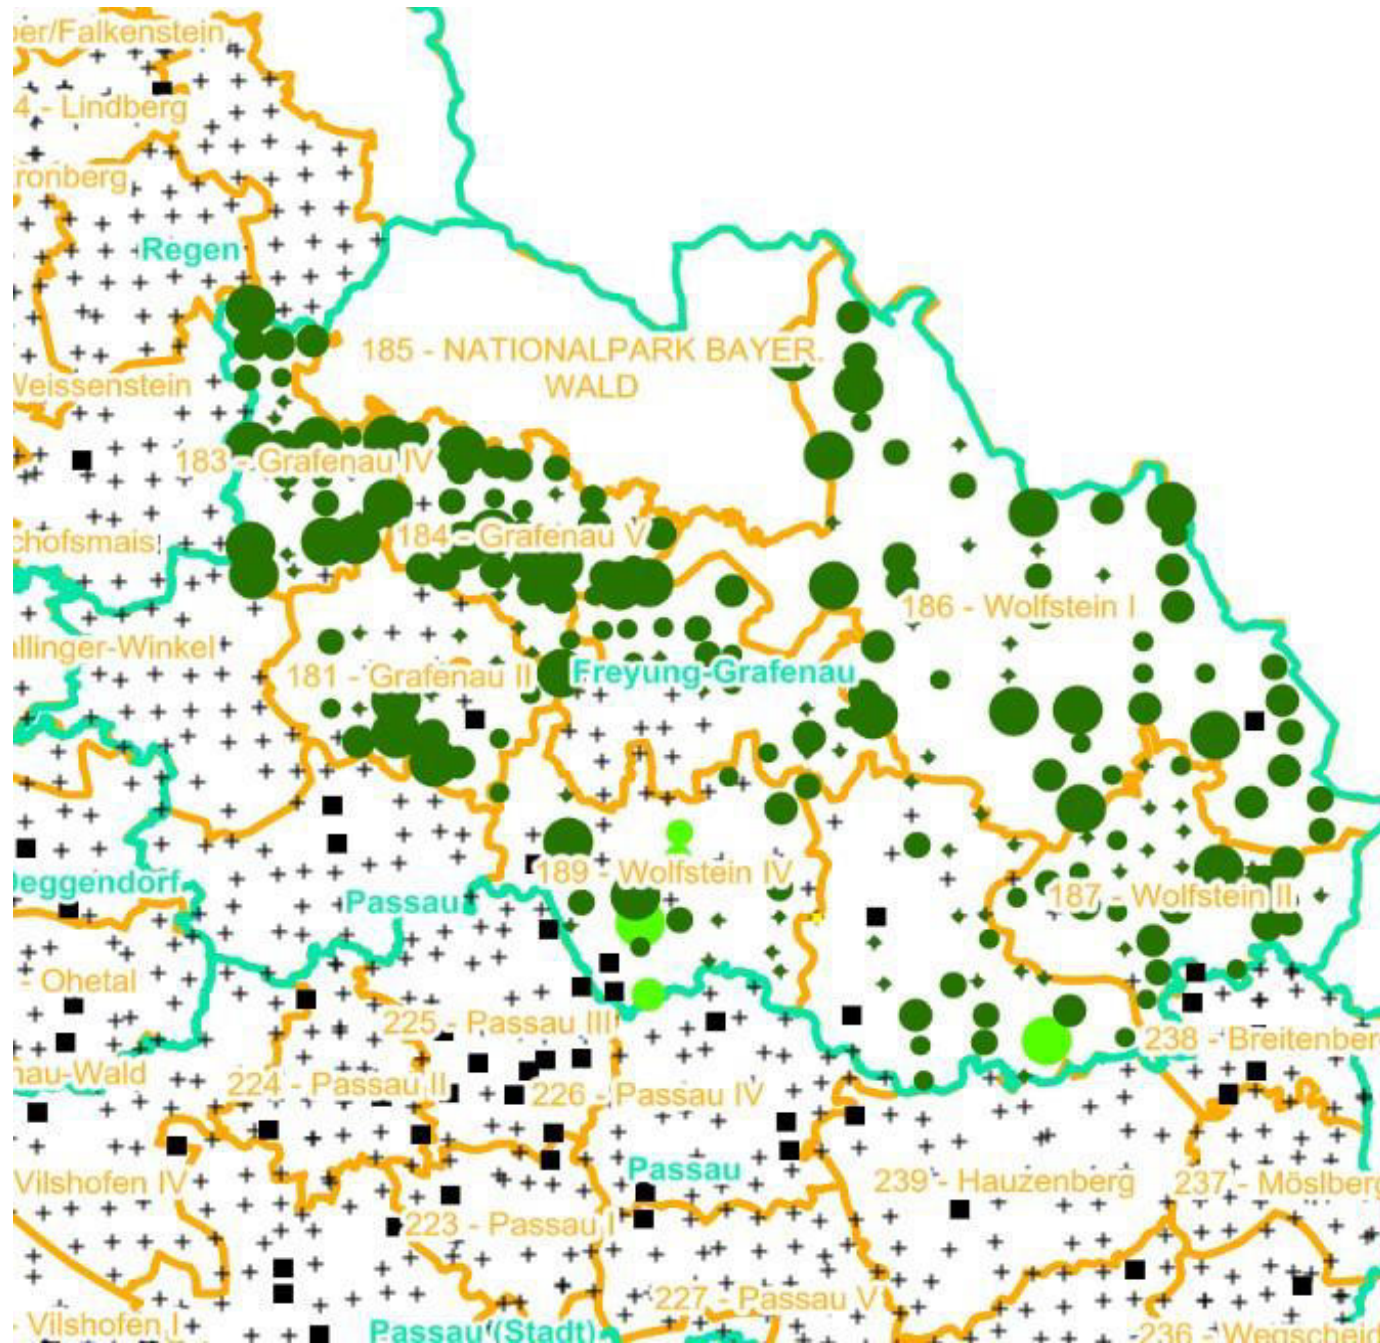

2021

- sonstiges Laubbäume
- Edellaubbäume
- Eiche
- Buche
- sonstige Nadelbäume
- Kiefer
- Tanne
- Fichte

Verjüngungsinventur 2021

Landkreis
Freyung-Grafenau

Leittriebverbiss Fichte

(Pflanzen ab 20 cm Höhe
bis zur maximalen Verbisshöhe)

Legende

Leittriebverbiss

- 0 - 5 %
- 6 - 10 %
- 11 - 15 %
- 16 - 20 %
- 21 - 25 %
- > 25 %

+ Baumartengruppe nicht
vorhanden

Anzahl der aufgenommenen Pflanzen der Baumartengruppe

- 1 - 15
- 16 - 30
- 31 - 45
- 46 - 60
- 61 - 75

■ geschützte Fläche

Landkreisgrenze

Hegegemeinschaftsgrenze

Verjüngungsinventur 2021

Landkreis
Freyung-Grafenau

Leittriebverbiss Tanne

(Pflanzen ab 20 cm Höhe
bis zur maximalen Verbisshöhe)

Legende

Leittriebverbiss

- 0 - 10 %
- 11 - 20 %
- 21 - 30 %
- 31 - 40 %
- 41 - 50 %
- > 50 %

+ Baumartengruppe nicht
vorhanden

Anzahl der aufgenommenen Pflanzen der Baumartengruppe

- 1 - 15
- 16 - 30
- 31 - 45
- 46 - 60
- 61 - 75