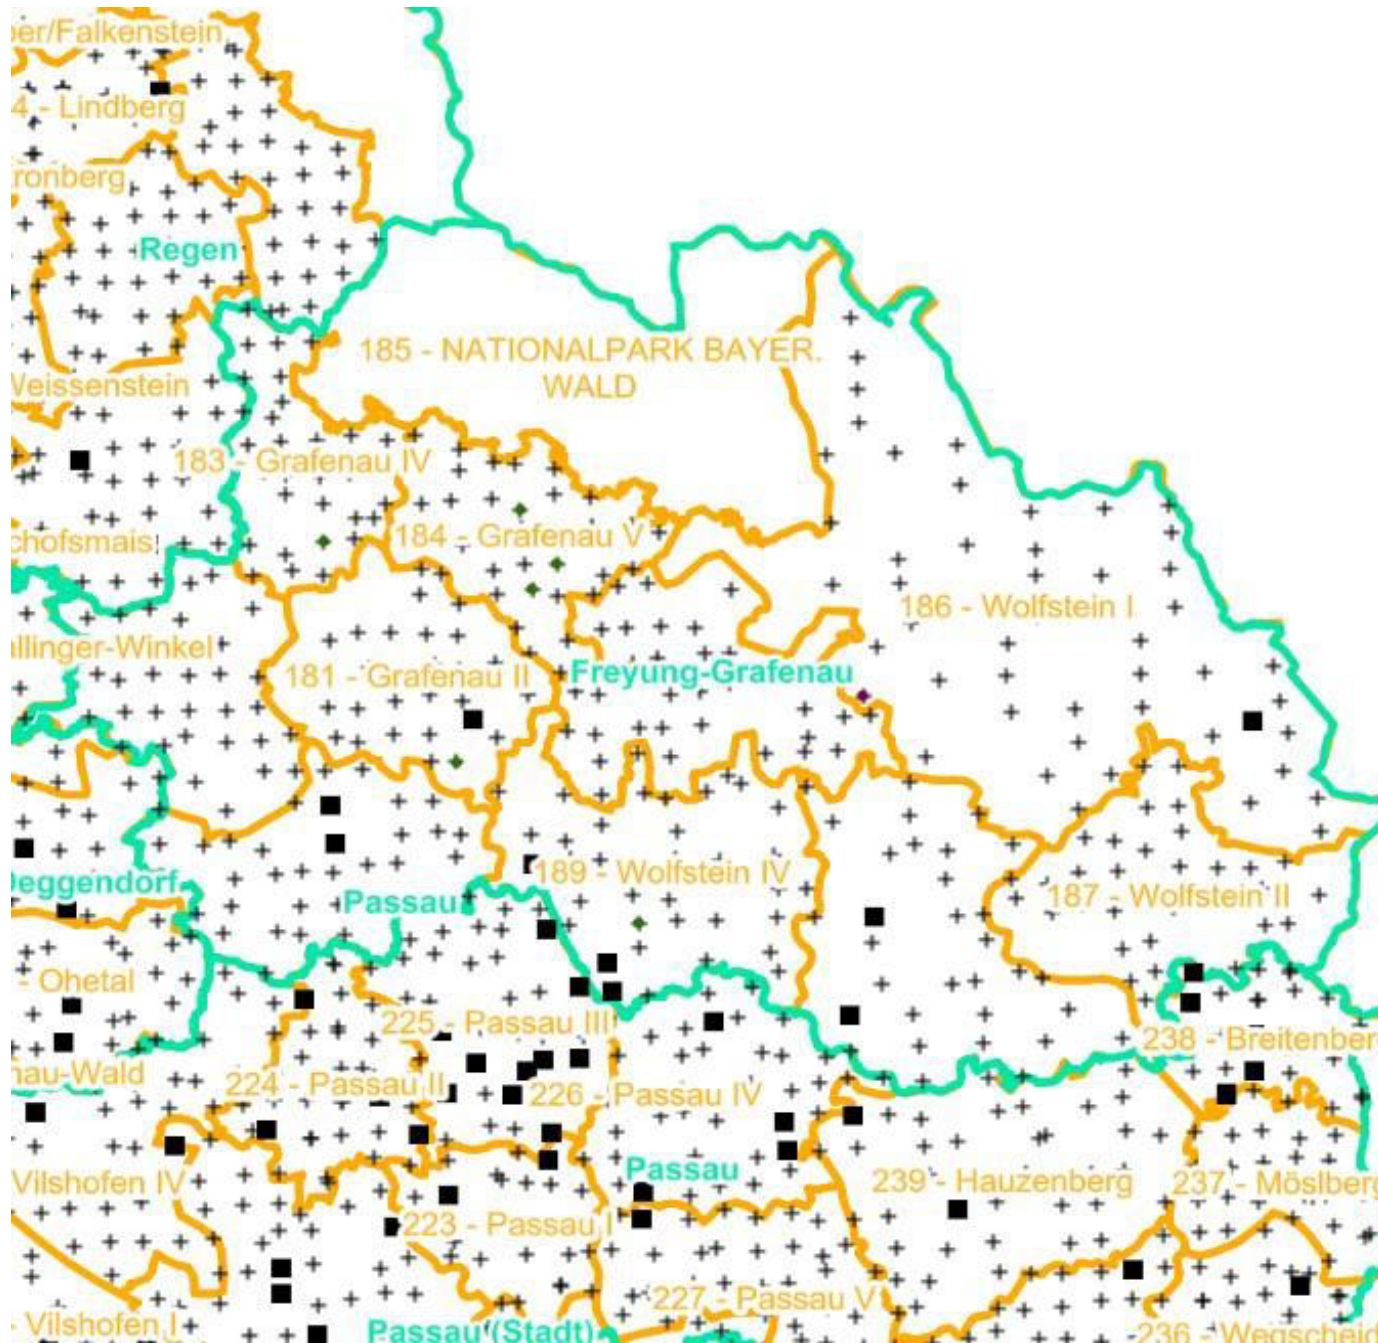

■ geschützte Fläche

□ Landkreisgrenze

□ Hegegemeinschaftsgrenze

Verjüngungsinventur 2021

Landkreis
Freyung-Grafenau

Leittriebverbiss Kiefer

(Pflanzen ab 20 cm Höhe
bis zur maximalen Verbisshöhe)

Legende

Leittriebverbiss

- 0 - 5 %
- 6 - 10 %
- 11 - 15 %
- 16 - 20 %
- 21 - 25 %
- > 25 %

+ Baumartengruppe nicht
vorhanden

Anzahl der aufgenommenen Pflanzen der Baumartengruppe

- 1 - 15
- 16 - 30
- 31 - 45
- 46 - 60
- 61 - 75

■ geschützte Fläche

Landkreisgrenze

Hegegemeinschaftsgrenze

Verjüngungsinventur 2021

Landkreis
Freyung-Grafenau

Leittriebverbiss Buche

(Pflanzen ab 20 cm Höhe
bis zur maximalen Verbisshöhe)

Legende

Leittriebverbiss

- 0 - 10 %
- 11 - 20 %
- 21 - 30 %
- 31 - 40 %
- 41 - 50 %
- > 50 %

+ Baumartengruppe nicht
vorhanden

Anzahl der aufgenommenen Pflanzen der Baumartengruppe

- 1 - 15
- 16 - 30
- 31 - 45
- 46 - 60
- 61 - 75