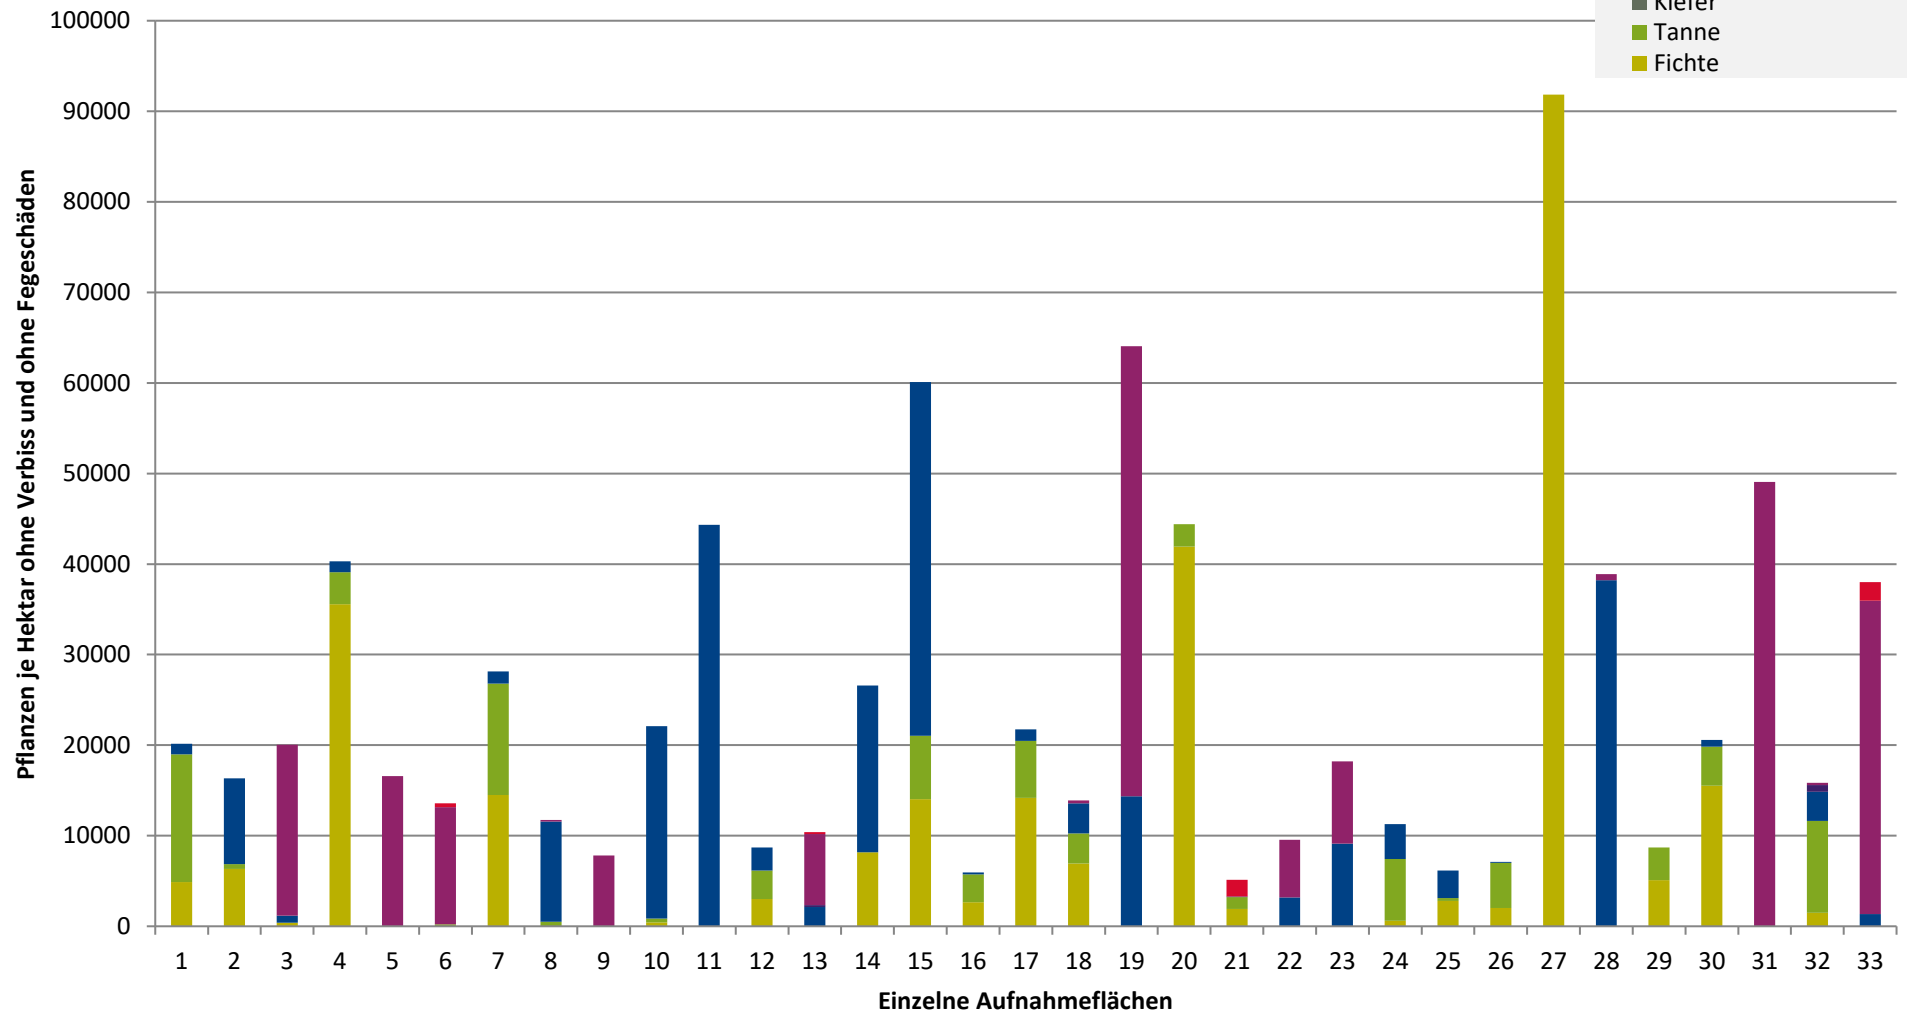

**Höhenbereich: ab 20 Zentimeter bis zur maximalen Verbisshöhe
Hegegemeinschaft 190 - Wolfstein V (Landkreis Freyung-Grafenau)**

2021

- sonstige Laubbäume
- Edellaubbäume
- Eiche
- Buche
- sonstige Nadelbäume
- Kiefer
- Tanne
- Fichte

**Hochgerechnete Pflanzendichten (Individuen je Hektar) der Baumartengruppen
(Pflanzen ohne Verbiss und ohne Fegeschäden)
Höhenbereich: ab 20 Zentimeter bis zur maximalen Verbisshöhe
Hegegemeinschaft 190 - Wolfstein V (Landkreis Freyung-Grafenau)**

2021

- sonstiges Laubbäume
- Edellaubbäume
- Eiche
- Buche
- sonstige Nadelbäume
- Kiefer
- Tanne
- Fichte

Verjüngungsinventur 2021

Landkreis
Freyung-Grafenau

Leittriebverbiss Fichte

(Pflanzen ab 20 cm Höhe
bis zur maximalen Verbisshöhe)

Legende

Leittriebverbiss

- 0 - 5 %
- 6 - 10 %
- 11 - 15 %
- 16 - 20 %
- 21 - 25 %
- > 25 %

+ Baumartengruppe nicht
vorhanden

Anzahl der aufgenommenen Pflanzen der Baumartengruppe

- 1 - 15
- 16 - 30
- 31 - 45
- 46 - 60
- 61 - 75