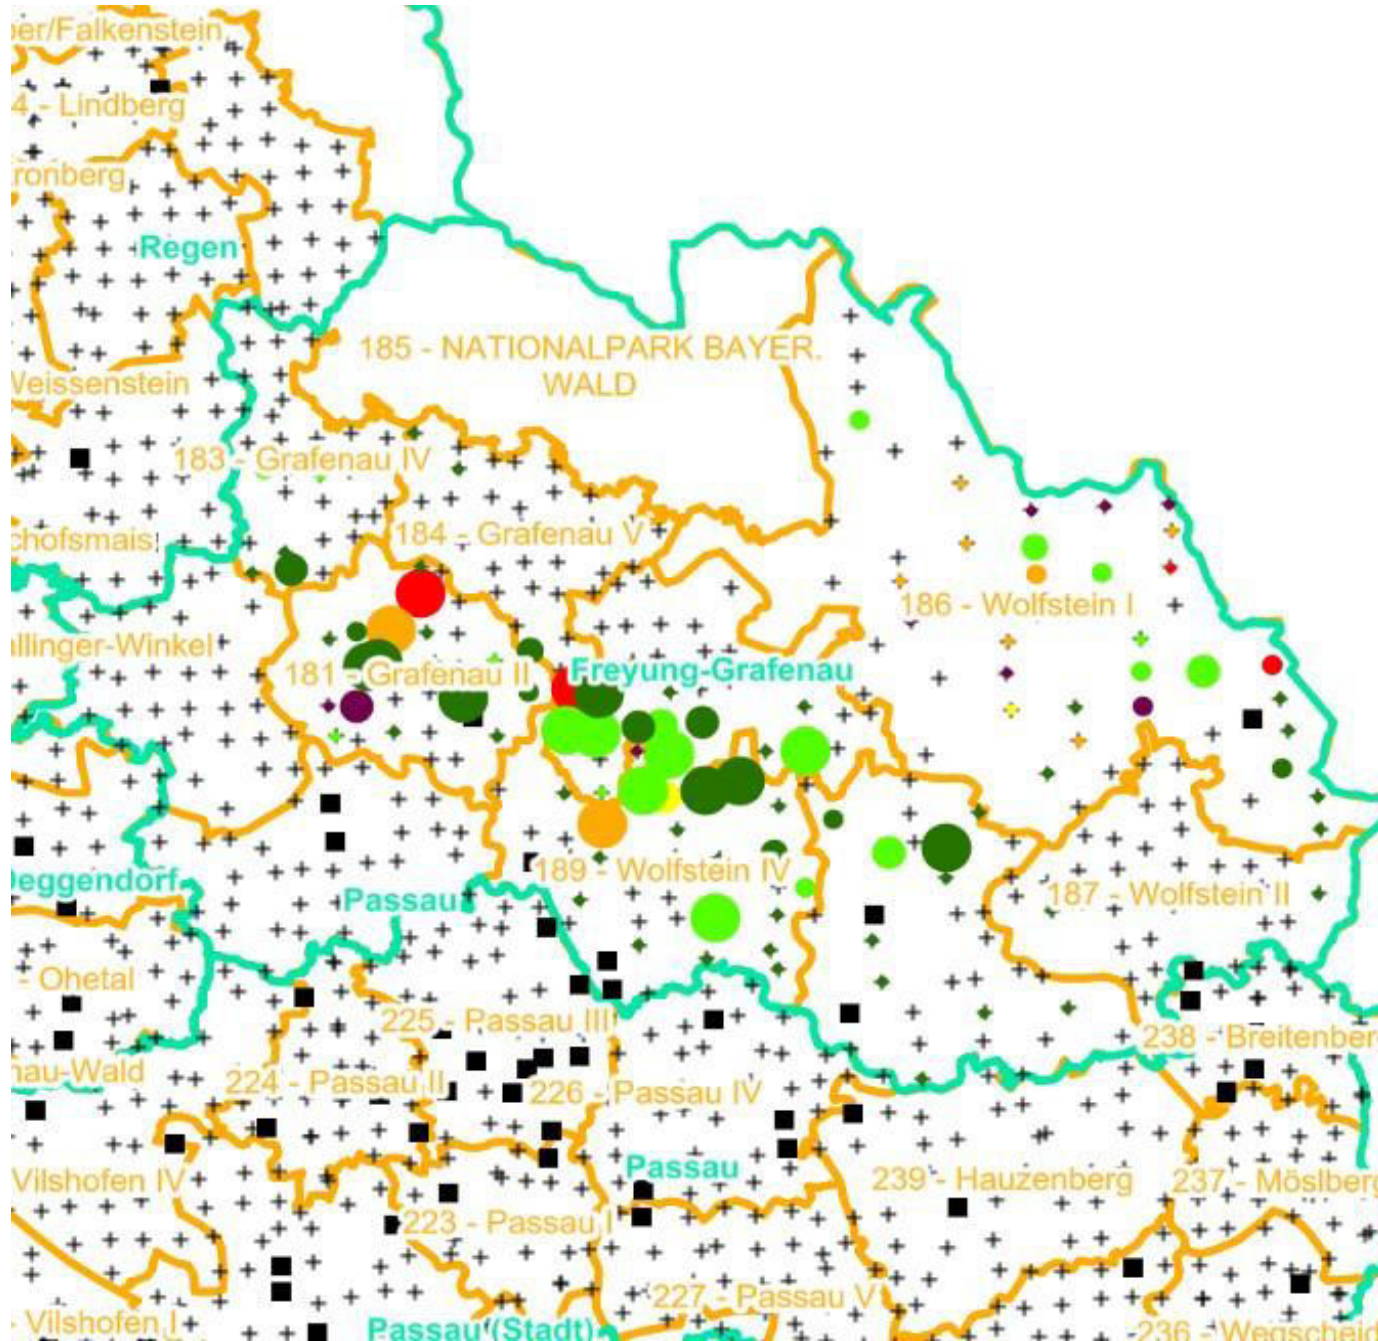

■ geschützte Fläche

□ Landkreisgrenze

□ Hegegemeinschaftsgrenze

Landkreis
Freyung-Grafenau

Leittriebverbiss Edellaubholz

(Pflanzen ab 20 cm Höhe
bis zur maximalen Verbisshöhe)

Legende

Leittriebverbiss

+ Baumartengruppe nicht
vorhanden

Anzahl der aufgenommenen Pflanzen der Baumartengruppe

■ geschützte Fläche

□ Landkreisgrenze

□ Hegegemeinschaftsgrenze

Landkreis
Freyung-Grafenau

**Leittriebverbiss
Sonstiges Laubholz**

(Pflanzen ab 20 cm Höhe
bis zur maximalen Verbisshöhe)

Legende

Leittriebverbiss

- 0 - 10 %
- 11 - 20 %
- 21 - 30 %
- 31 - 40 %
- 41 - 50 %
- > 50 %

+ Baumartengruppe nicht
vorhanden

**Anzahl der aufgenommenen
Pflanzen der Baumartengruppe**

- 1 - 15
- 16 - 30
- 31 - 45
- 46 - 60
- 61 - 75

■ geschützte Fläche

□ Landkreisgrenze

□ Hegegemeinschaftsgrenze