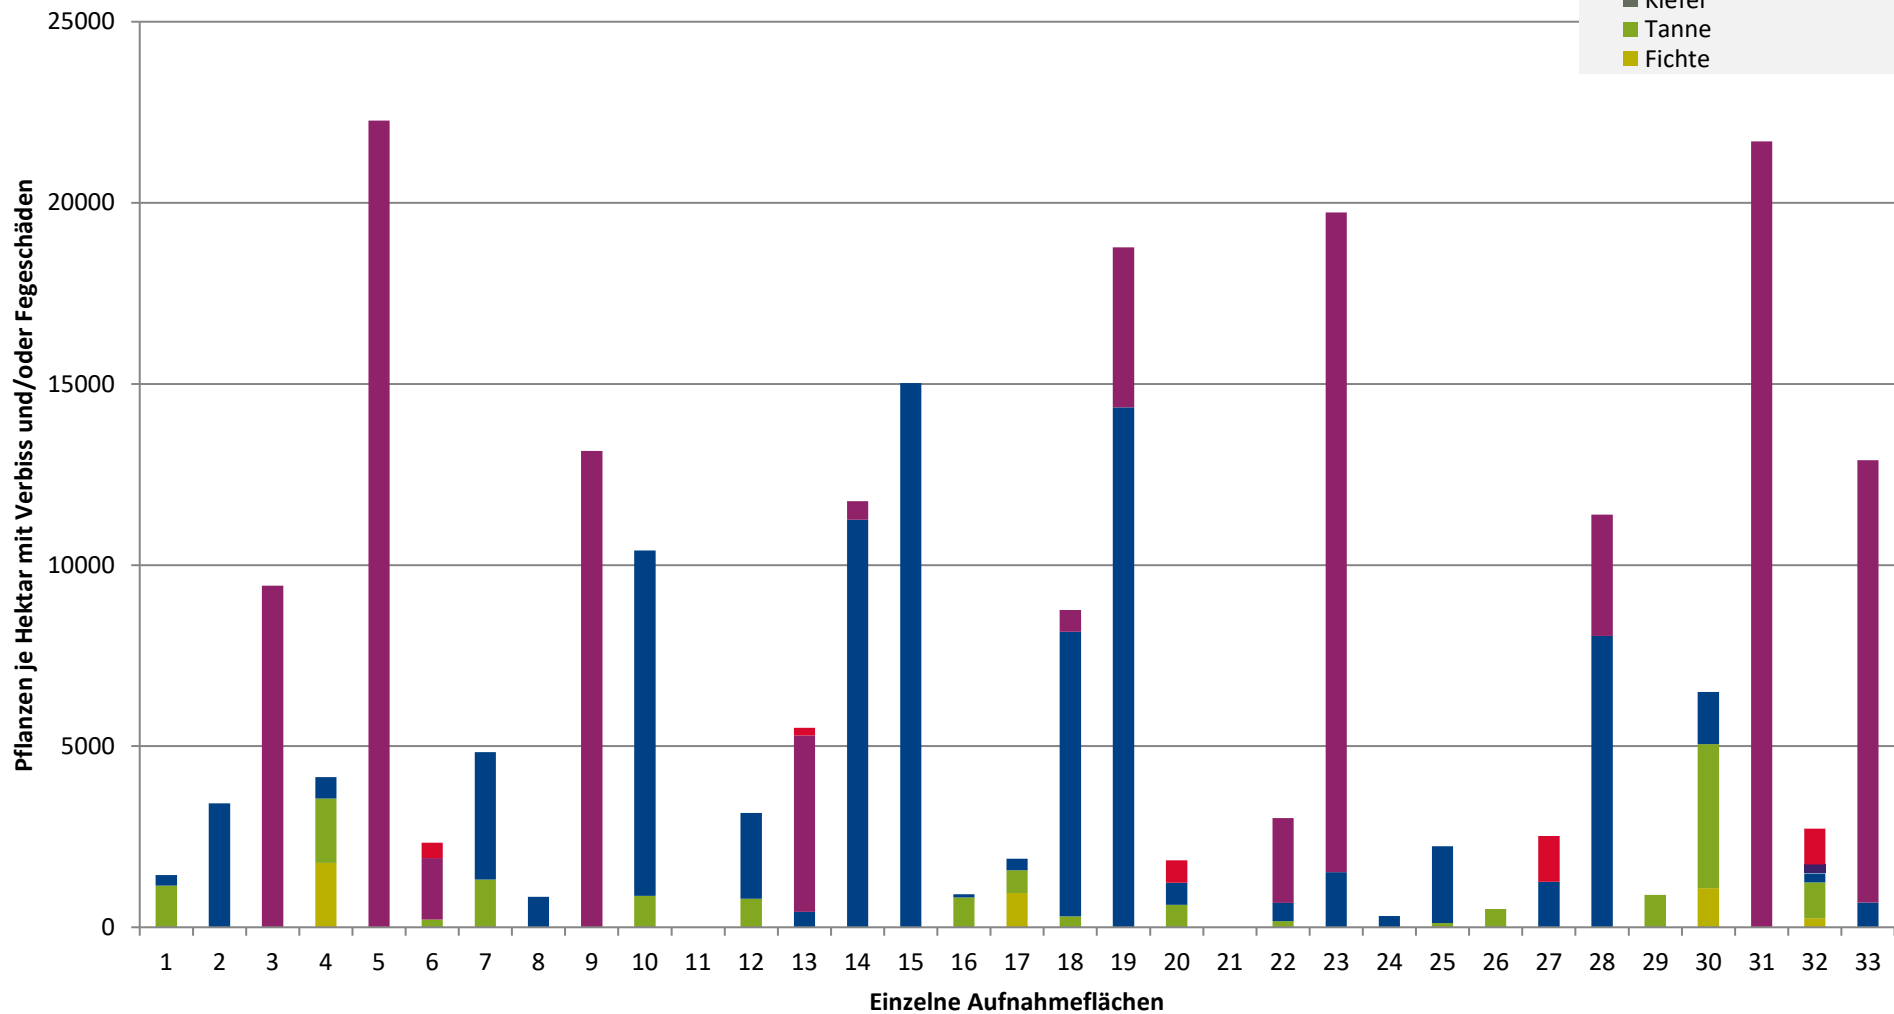

**Hochgerechnete Pflanzendichten (Individuen je Hektar) der Baumartengruppen
(Pflanzen mit Verbiss und/oder Fegeschäden)**

**Höhenbereich: ab 20 Zentimeter bis zur maximalen Verbisshöhe
Hegegemeinschaft 190 - Wolfstein V (Landkreis Freyung-Grafenau)**

2021

- sonstige Laubbäume
- Edellaubbäume
- Eiche
- Buche
- sonstige Nadelbäume
- Kiefer
- Tanne
- Fichte