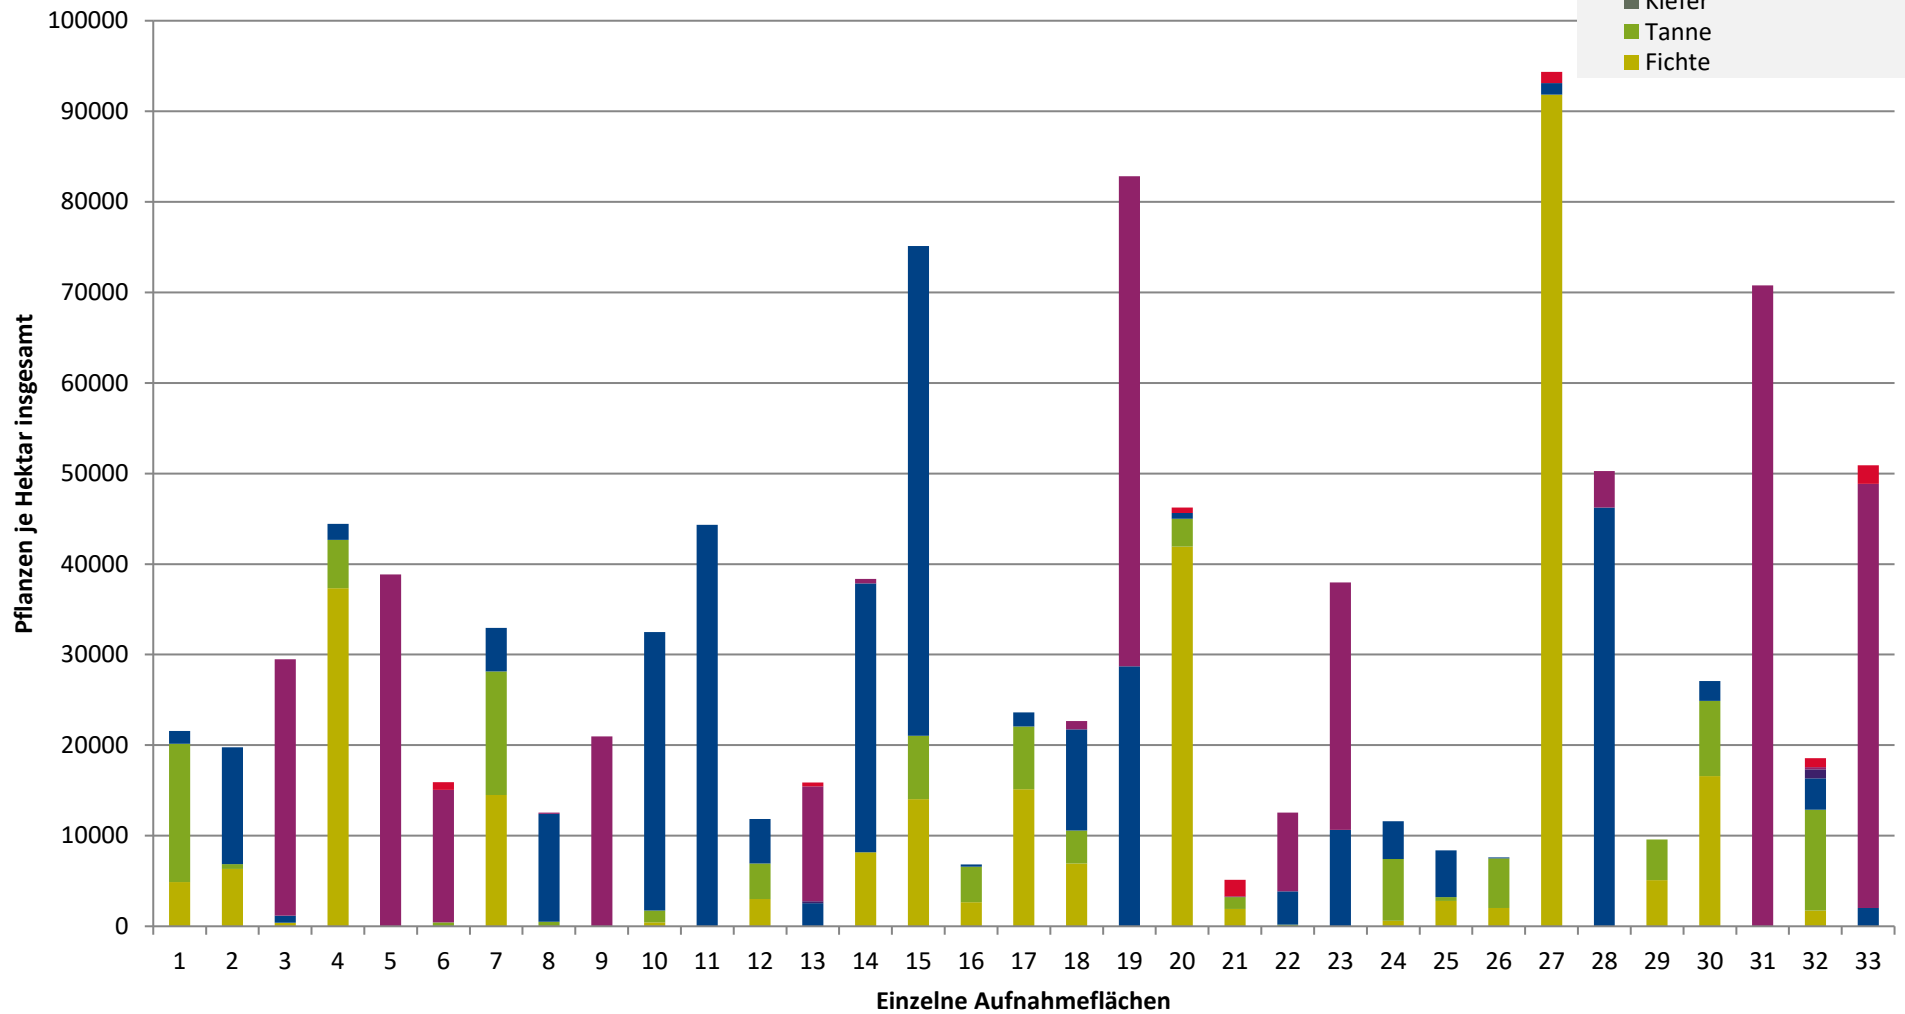

**Hochgerechnete Pflanzendichten (Individuen je Hektar) der Baumartengruppen
(Pflanzen mit Verbiss und/oder Fegeschäden)**

**Höhenbereich: ab 20 Zentimeter bis zur maximalen Verbisshöhe
Hegegemeinschaft 190 - Wolfstein V (Landkreis Freyung-Grafenau)**

2021

- sonstige Laubbäume
- Edellaubbäume
- Eiche
- Buche
- sonstige Nadelbäume
- Kiefer
- Tanne
- Fichte

**Hochgerechnete Pflanzendichten (Individuen je Hektar) der Baumartengruppen
(Pflanzen insgesamt)**

**Höhenbereich: ab 20 Zentimeter bis zur maximalen Verbisshöhe
Hegegemeinschaft 190 - Wolfstein V (Landkreis Freyung-Grafenau)**

2021

- sonstige Laubbäume
- Edellaubbäume
- Eiche
- Buche
- sonstige Nadelbäume
- Kiefer
- Tanne
- Fichte

Legende

Leittriebverbiss

- 0 - 5 %
- 6 - 10 %
- 11 - 15 %
- 16 - 20 %
- 21 - 25 %
- > 25 %

+ Baumartengruppe nicht
vorhanden

Anzahl der aufgenommenen Pflanzen der Baumartengruppe

- 1 - 15
- 16 - 30
- 31 - 45
- 46 - 60
- 61 - 75