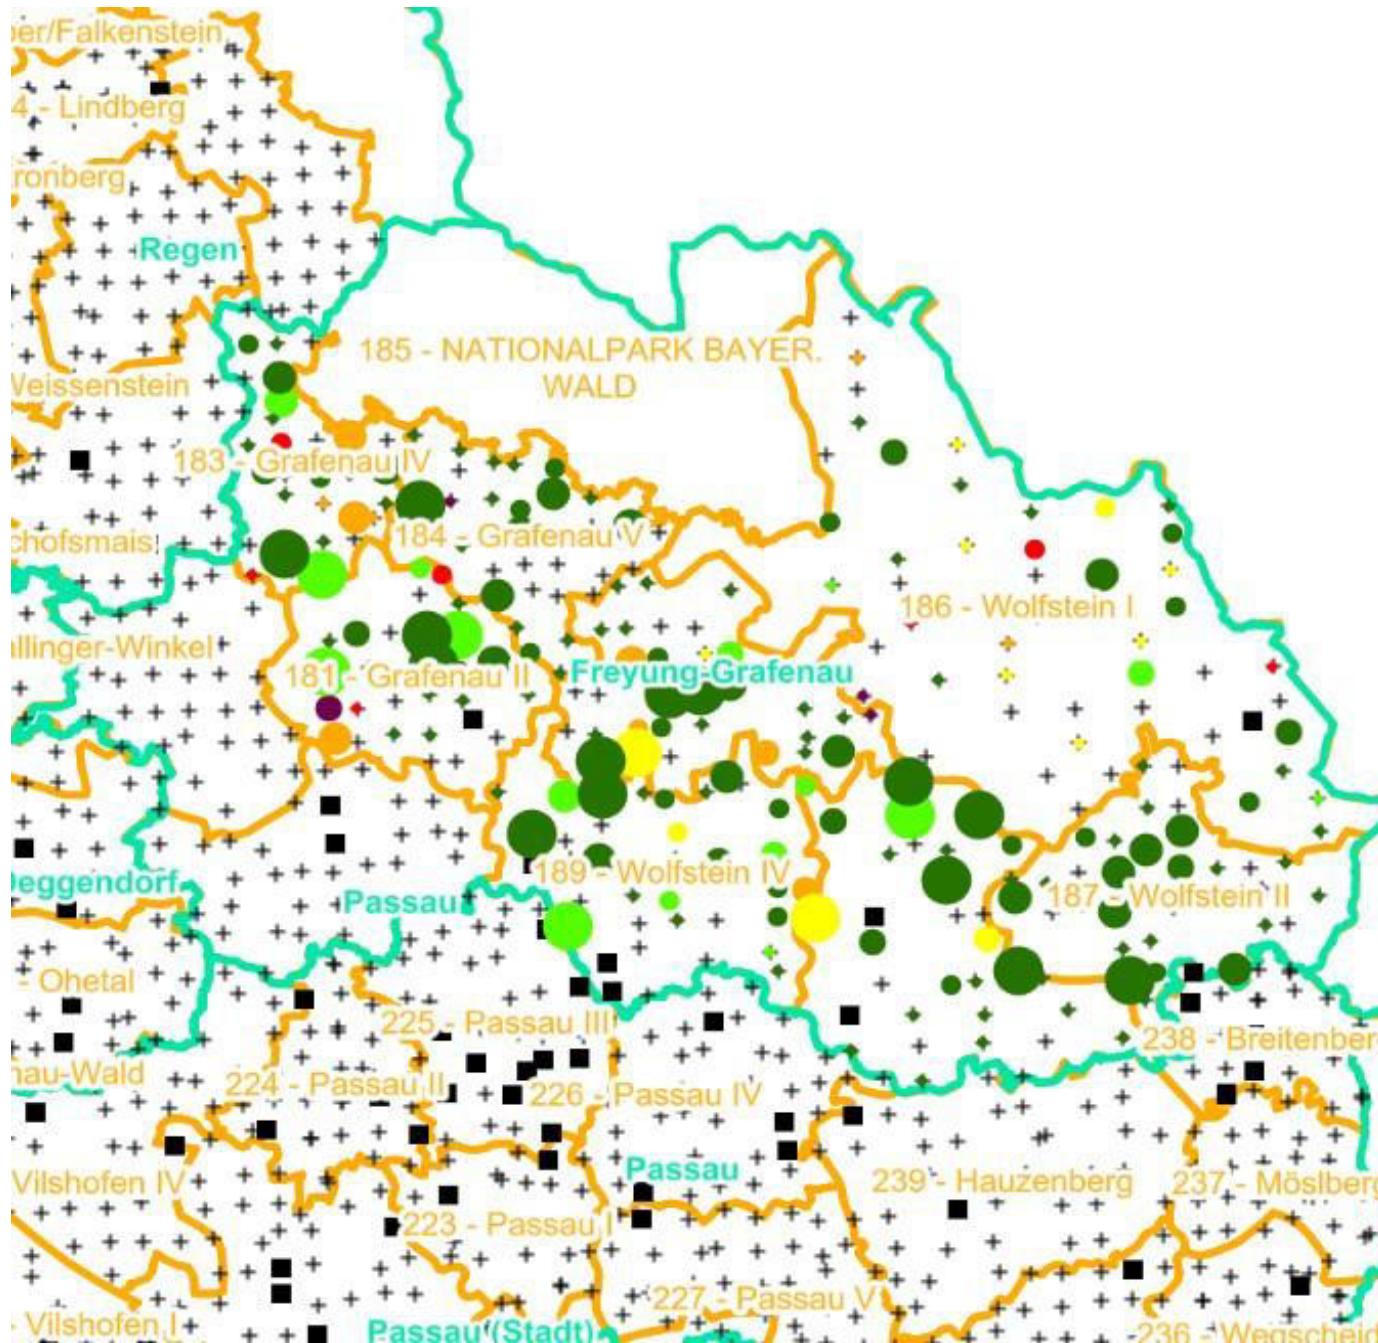

Leittriebverbiss

- 0 - 5 %
- 6 - 10 %
- 11 - 15 %
- 16 - 20 %
- 21 - 25 %
- > 25 %

+ Baumartengruppe nicht
vorhanden

Anzahl der aufgenommenen Pflanzen der Baumartengruppe

- 1 - 15
- 16 - 30
- 31 - 45
- 46 - 60
- 61 - 75

Leittriebverbiss

- 0 - 10 %
- 11 - 20 %
- 21 - 30 %
- 31 - 40 %
- 41 - 50 %
- > 50 %

+ Baumartengruppe nicht
vorhanden

Anzahl der aufgenommenen Pflanzen der Baumartengruppe

- 1 - 15
- 16 - 30
- 31 - 45
- 46 - 60
- 61 - 75

■ geschützte Fläche

Landkreisgrenze

Hegegemeinschaftsgrenze

Verjüngungsinventur 2021

Landkreis
Freyung-Grafenau

Leittriebverbiss Eiche

(Pflanzen ab 20 cm Höhe
bis zur maximalen Verbisshöhe)

Legende