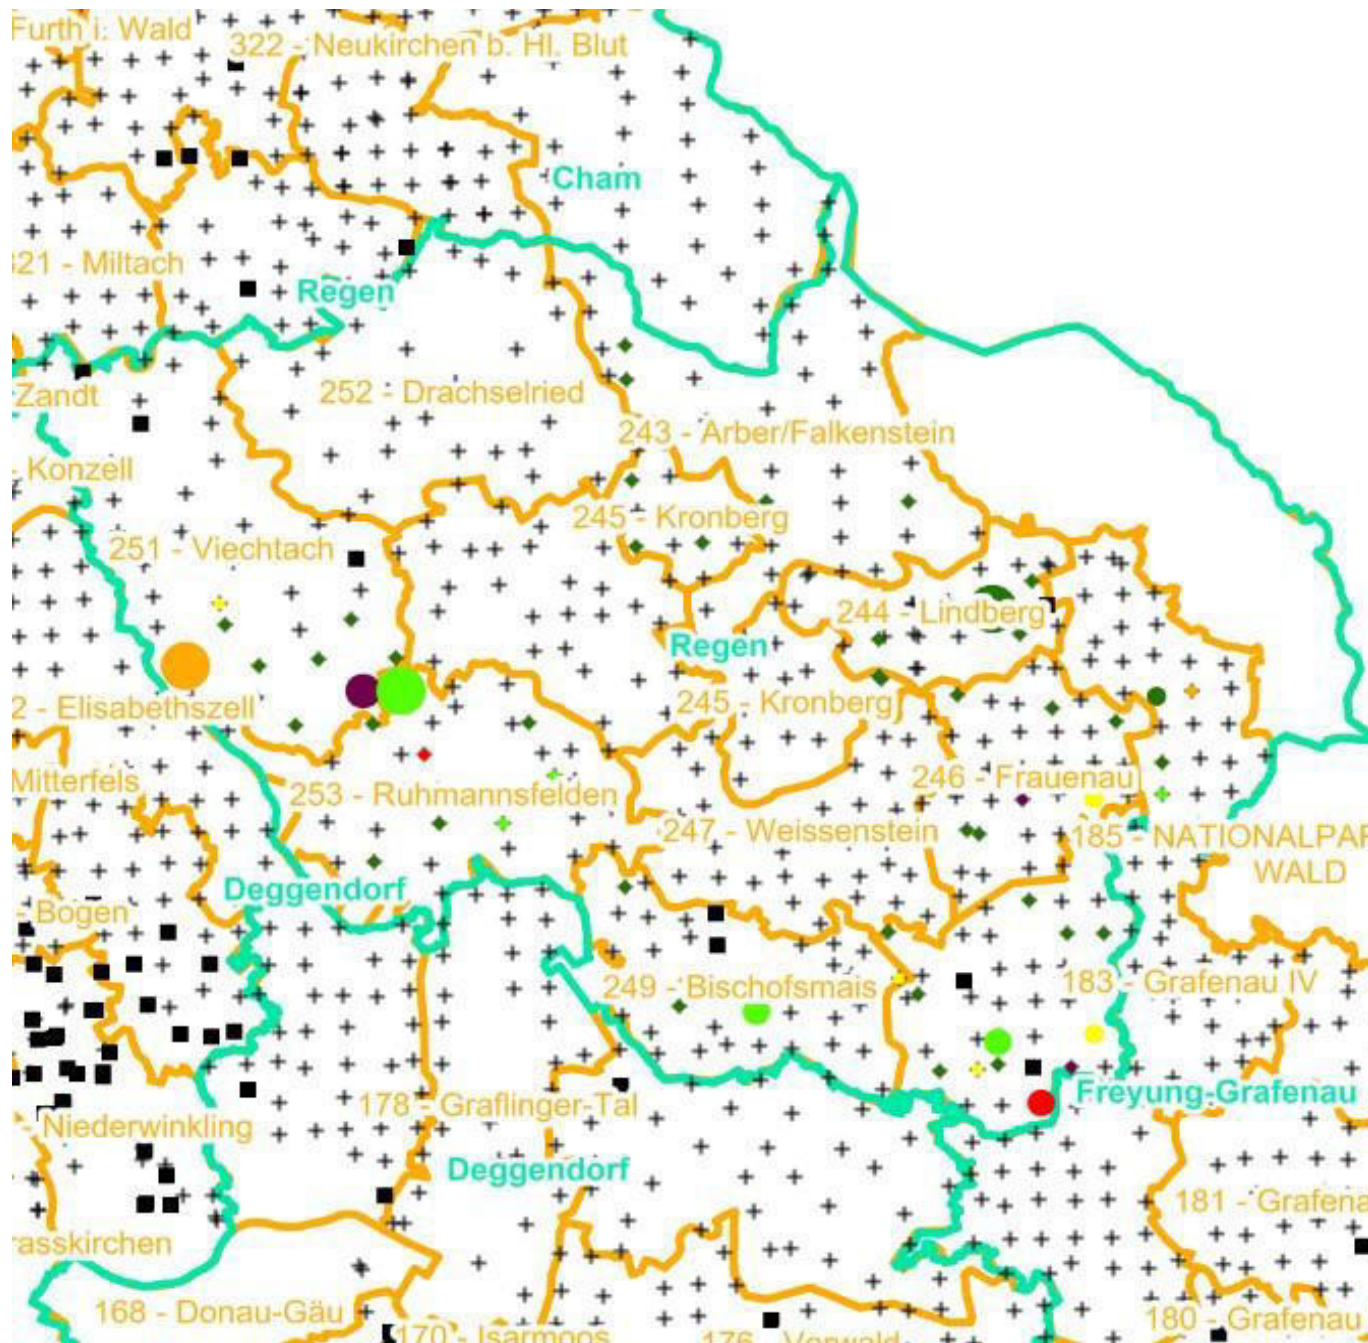

## Leittriebverbiss Edellaubholz

(Pflanzen ab 20 cm Höhe  
bis zur maximalen Verbisshöhe)

### Legende

#### Leittriebverbiss

- 0 - 10 %
- 11 - 20 %
- 21 - 30 %
- 31 - 40 %
- 41 - 50 %
- > 50 %
- + Baumartengruppe nicht vorhanden

#### Anzahl der aufgenommenen Pflanzen der Baumartengruppe

- 1 - 15
- 16 - 30
- 31 - 45
- 46 - 60
- 61 - 75
- geschützte Fläche

Landkreisgrenze

Hegegemeinschaftsgrenze