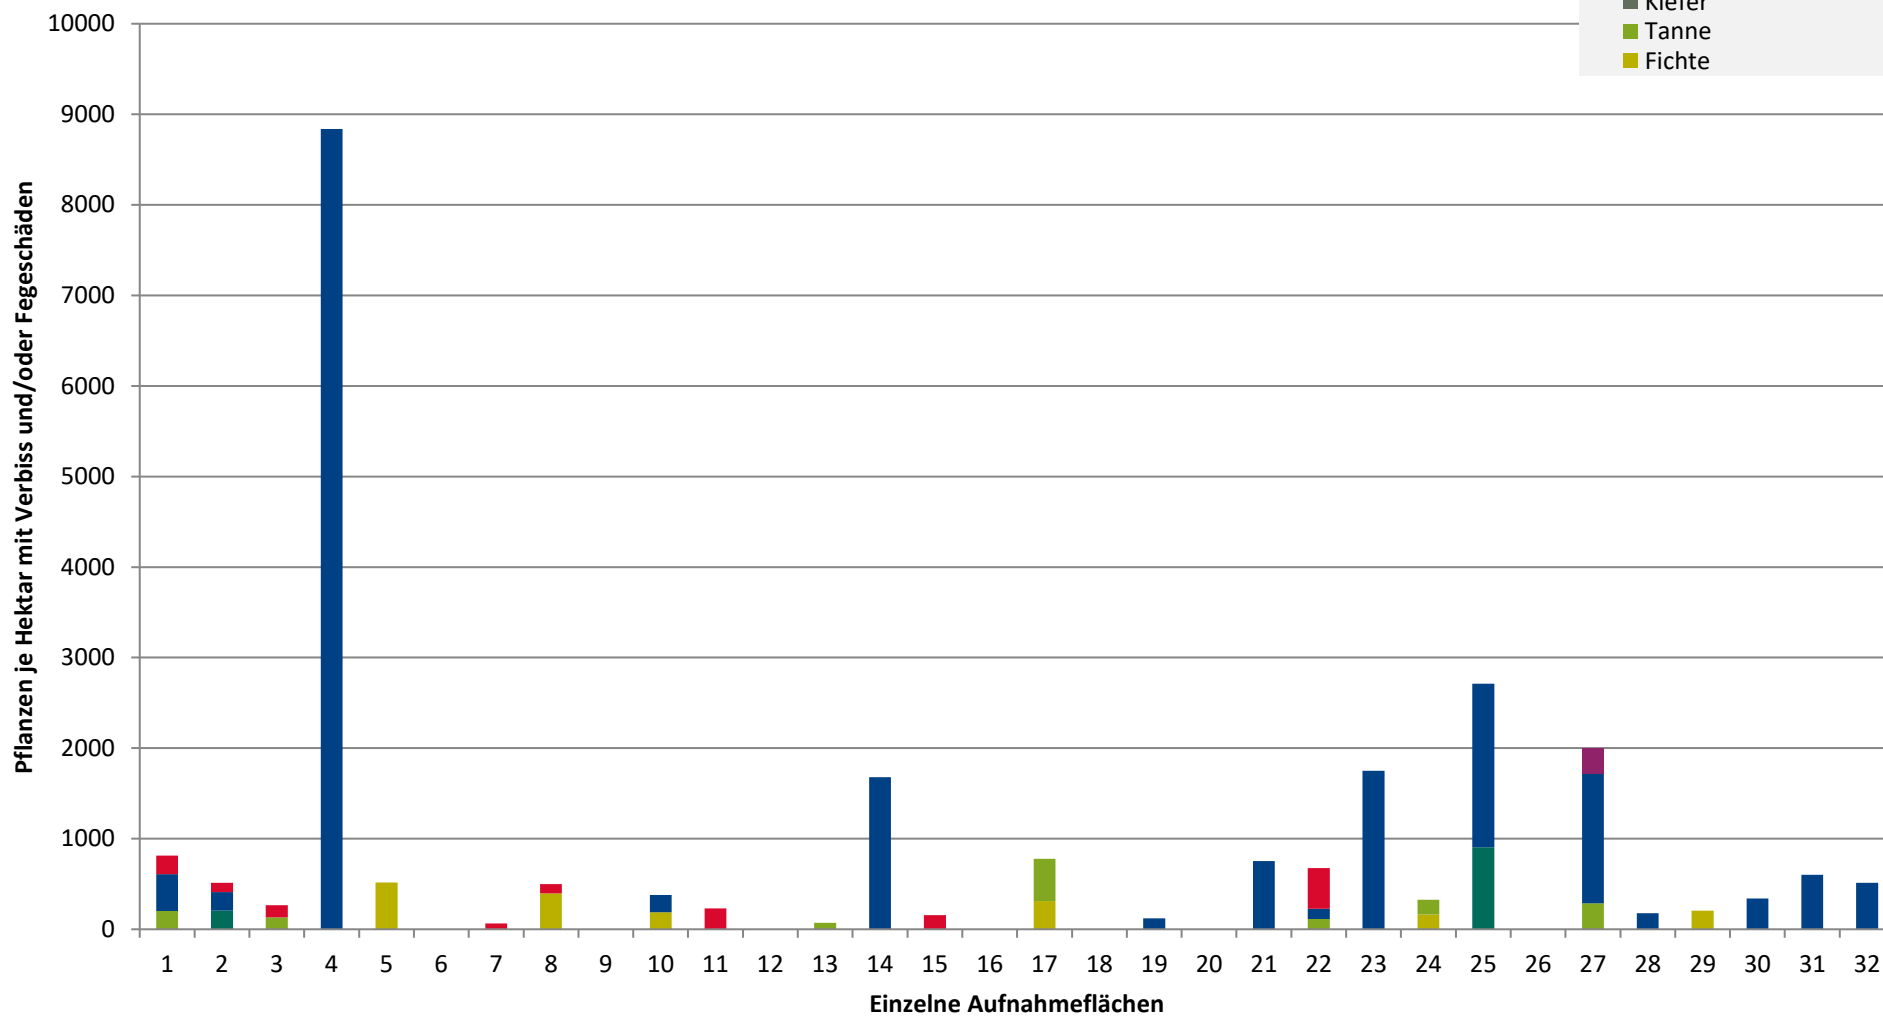

**Hochgerechnete Pflanzendichten (Individuen je Hektar) der Baumartengruppen
(Pflanzen mit Verbiss und/oder Fegeschäden)**

**Höhenbereich: ab 20 Zentimeter bis zur maximalen Verbisshöhe
Hegegemeinschaft 243 - Arber/Falkenstein (Landkreis Regen)**

2021

- sonstige Laubbäume
- Edellaubbäume
- Eiche
- Buche
- sonstige Nadelbäume
- Kiefer
- Tanne
- Fichte