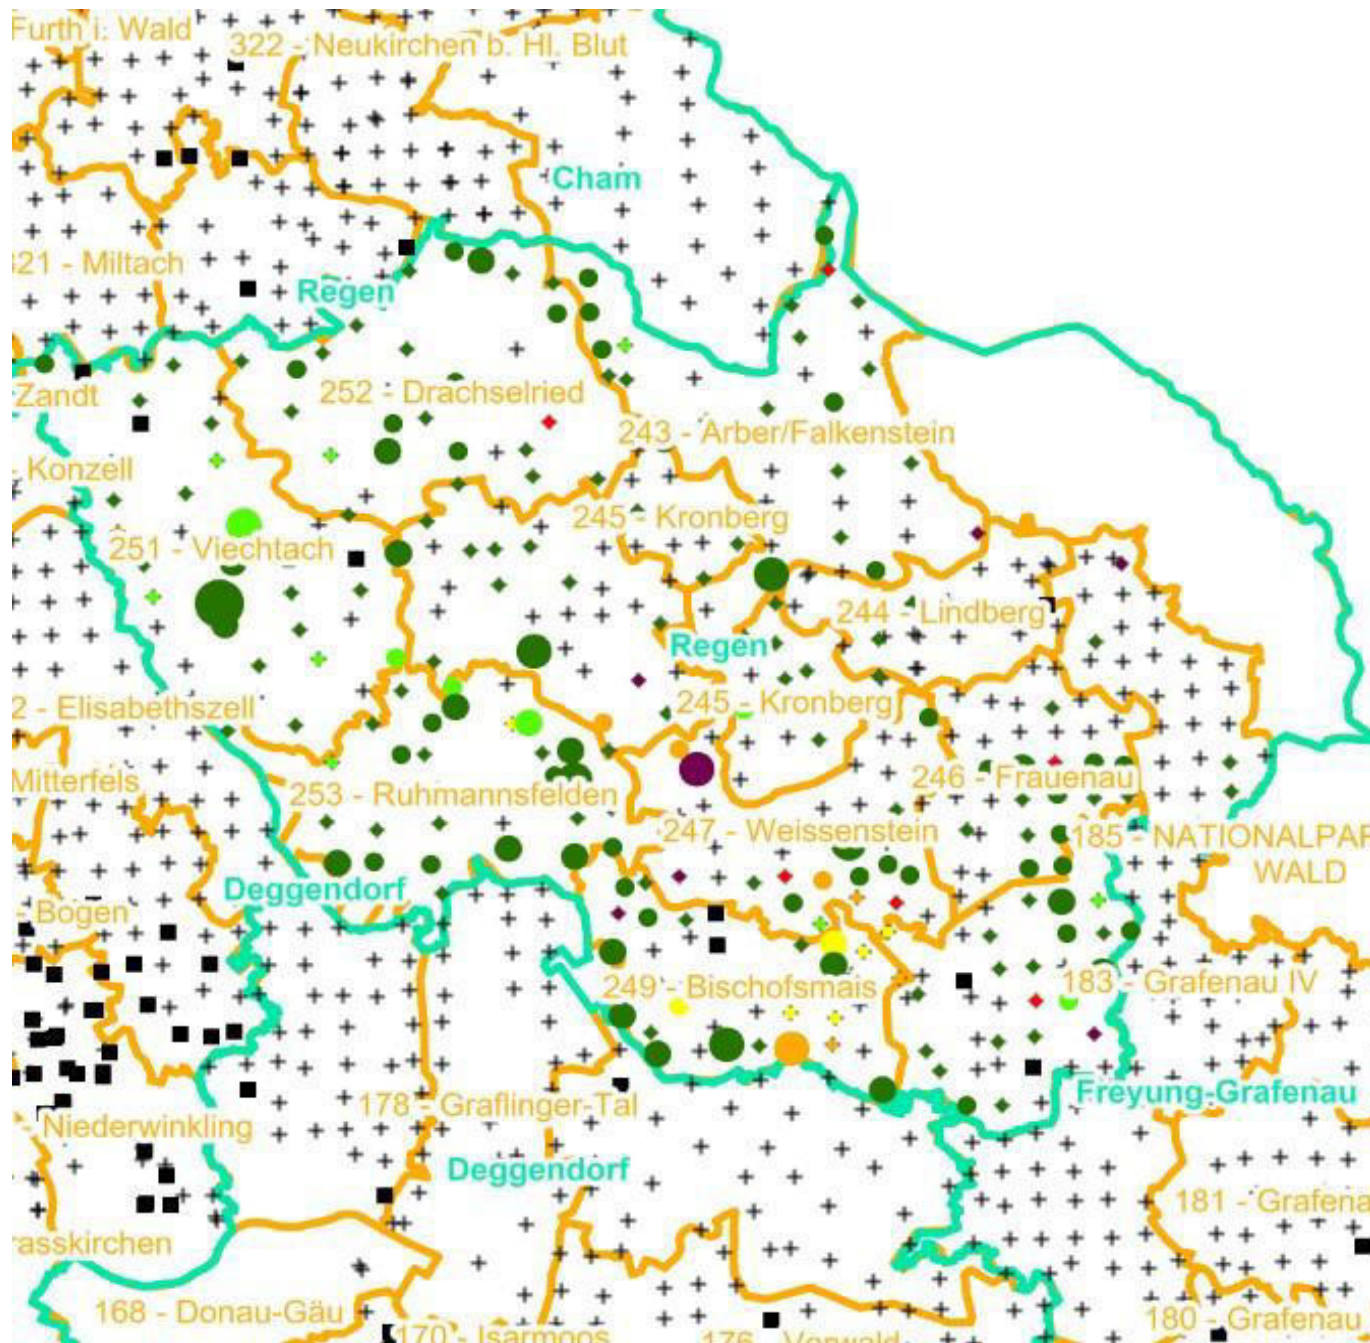

### Legende

#### Leittriebverbiss

- 0 - 10 %
- 11 - 20 %
- 21 - 30 %
- 31 - 40 %
- 41 - 50 %
- > 50 %
- + Baumartengruppe nicht vorhanden

#### Anzahl der aufgenommenen Pflanzen der Baumartengruppe

- 1 - 15
- 16 - 30
- 31 - 45
- 46 - 60
- 61 - 75
- geschützte Fläche

Landkreisgrenze

Hegegemeinschaftsgrenze