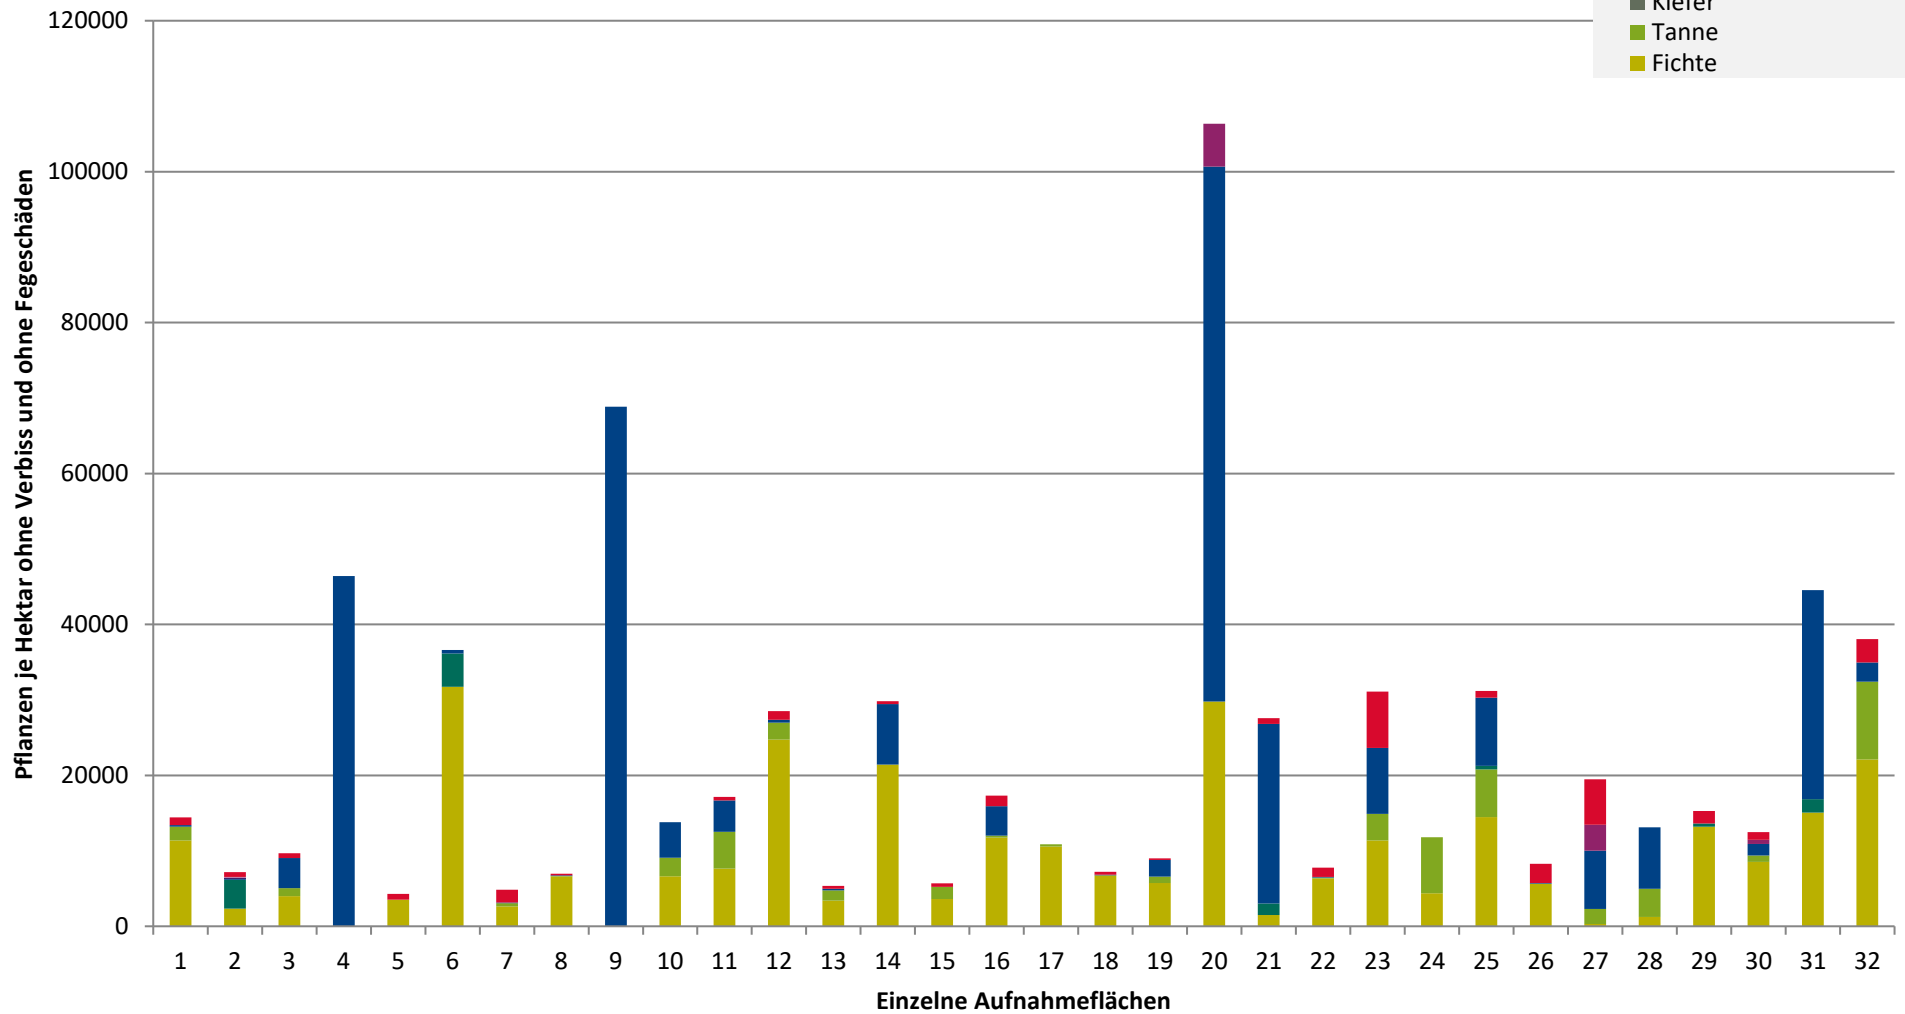

**Hochgerechnete Pflanzendichten (Individuen je Hektar) der Baumartengruppen
(Pflanzen ohne Verbiss und ohne Fegeschäden)
Höhenbereich: ab 20 Zentimeter bis zur maximalen Verbisshöhe
Hegegemeinschaft 243 - Arber/Falkenstein (Landkreis Regen)**

2021

- sonstiges Laubbäume
- Edellaubbäume
- Eiche
- Buche
- sonstige Nadelbäume
- Kiefer
- Tanne
- Fichte