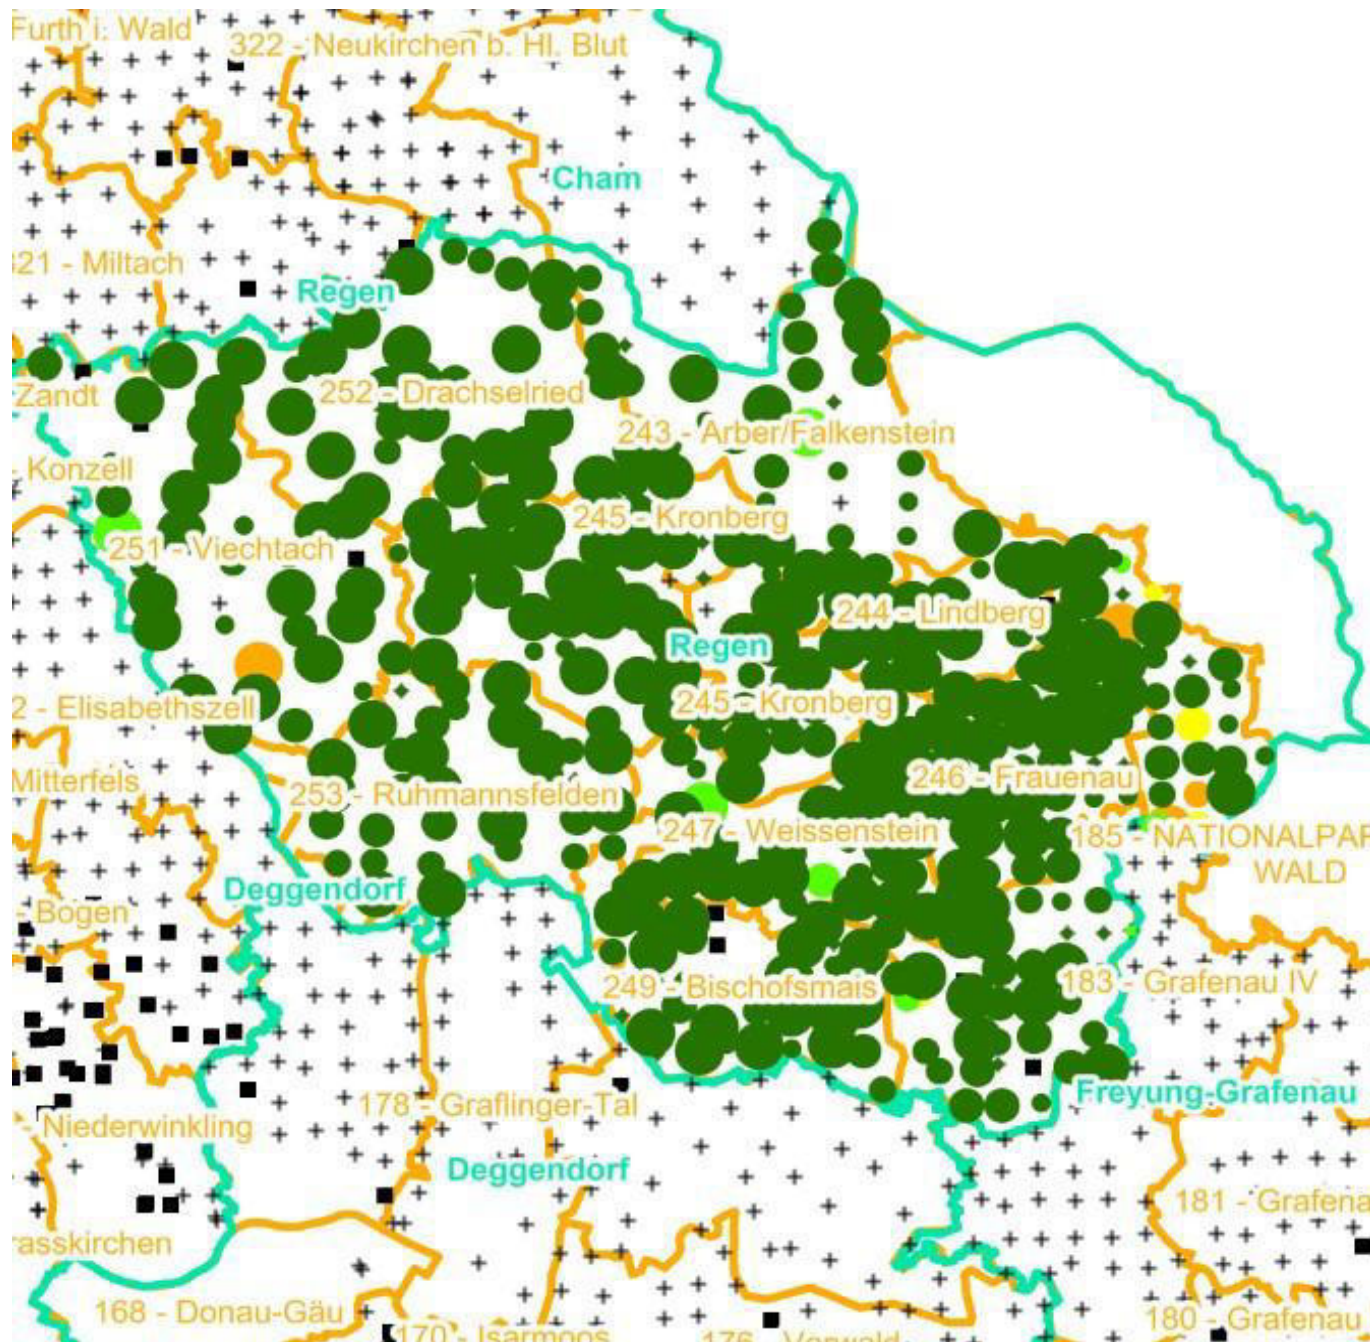

### Legende

#### Leittriebverbiss

- 0 - 5 %
- 6 - 10 %
- 11 - 15 %
- 16 - 20 %
- 21 - 25 %
- > 25 %

- + Baumartengruppe nicht vorhanden

#### Anzahl der aufgenommenen Pflanzen der Baumartengruppe

- 1 - 15
- 16 - 30
- 31 - 45
- 46 - 60
- 61 - 75

- geschützte Fläche

- Landkreisgrenze

- Hegegemeinschaftsgrenze