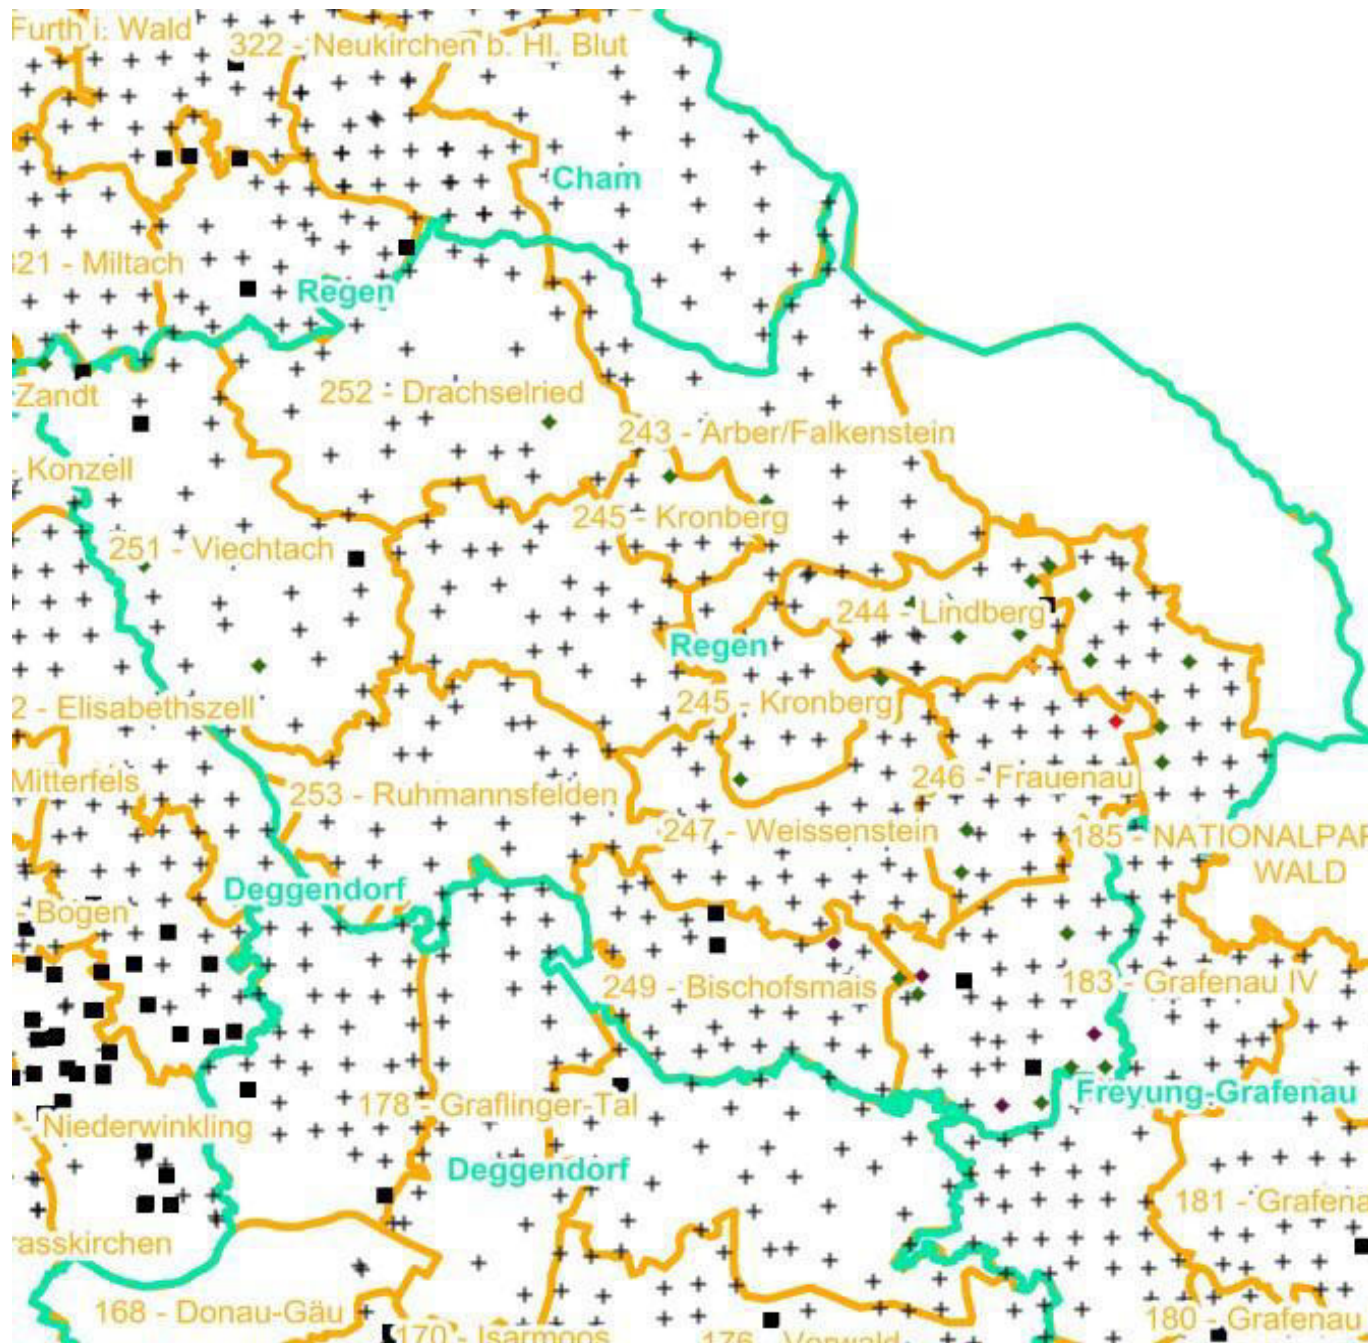

Verjüngungsinventur 2021

Landkreis
Regen

Leittriebverbiss Eiche

(Pflanzen ab 20 cm Höhe
bis zur maximalen Verbisshöhe)

Legende

Leittriebverbiss

- 0 - 10 %
- 11 - 20 %
- 21 - 30 %
- 31 - 40 %
- 41 - 50 %
- > 50 %
- + Baumartengruppe nicht vorhanden

Anzahl der aufgenommenen Pflanzen der Baumartengruppe

- 1 - 15
- 16 - 30
- 31 - 45
- 46 - 60
- 61 - 75
- geschützte Fläche

- Landkreisgrenze
- Hegegemeinschaftsgrenze