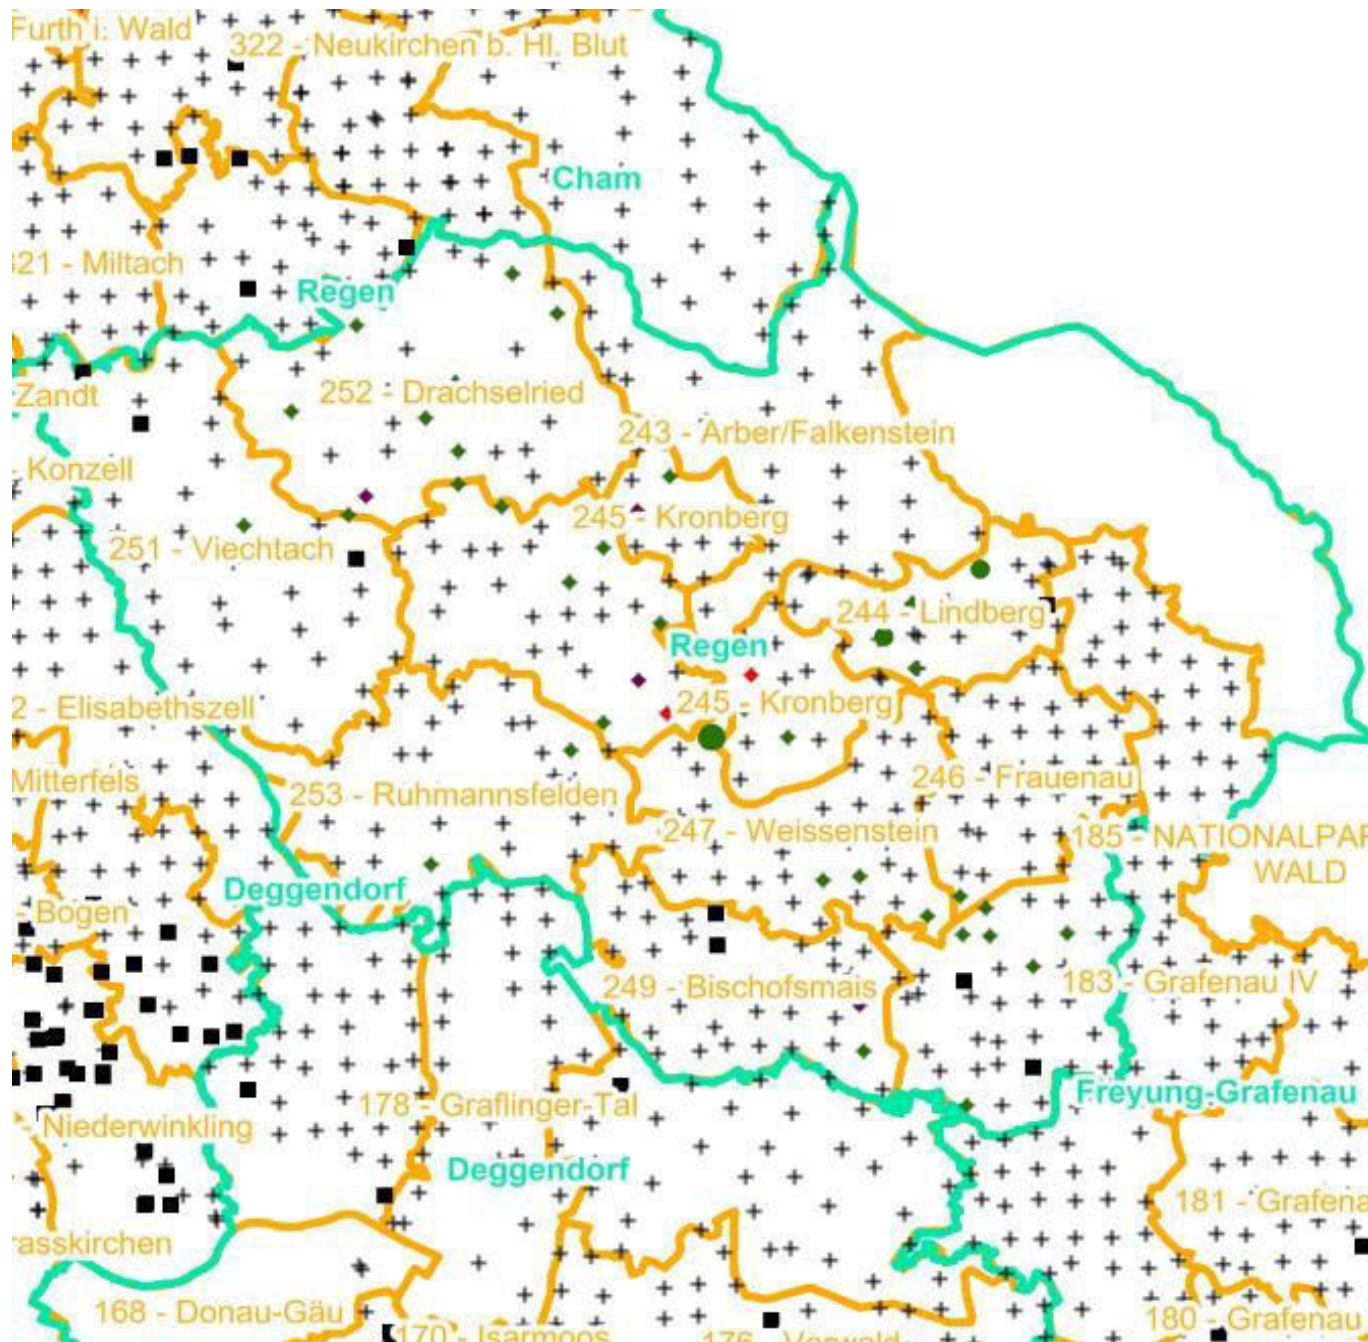

### Legende

#### Leittriebverbiss

- 0 - 5 %
- 6 - 10 %
- 11 - 15 %
- 16 - 20 %
- 21 - 25 %
- > 25 %

- + Baumartengruppe nicht vorhanden

#### Anzahl der aufgenommenen Pflanzen der Baumartengruppe

- 1 - 15
- 16 - 30
- 31 - 45
- 46 - 60
- 61 - 75
- geschützte Fläche

Landkreisgrenze

Hegegemeinschaftsgrenze