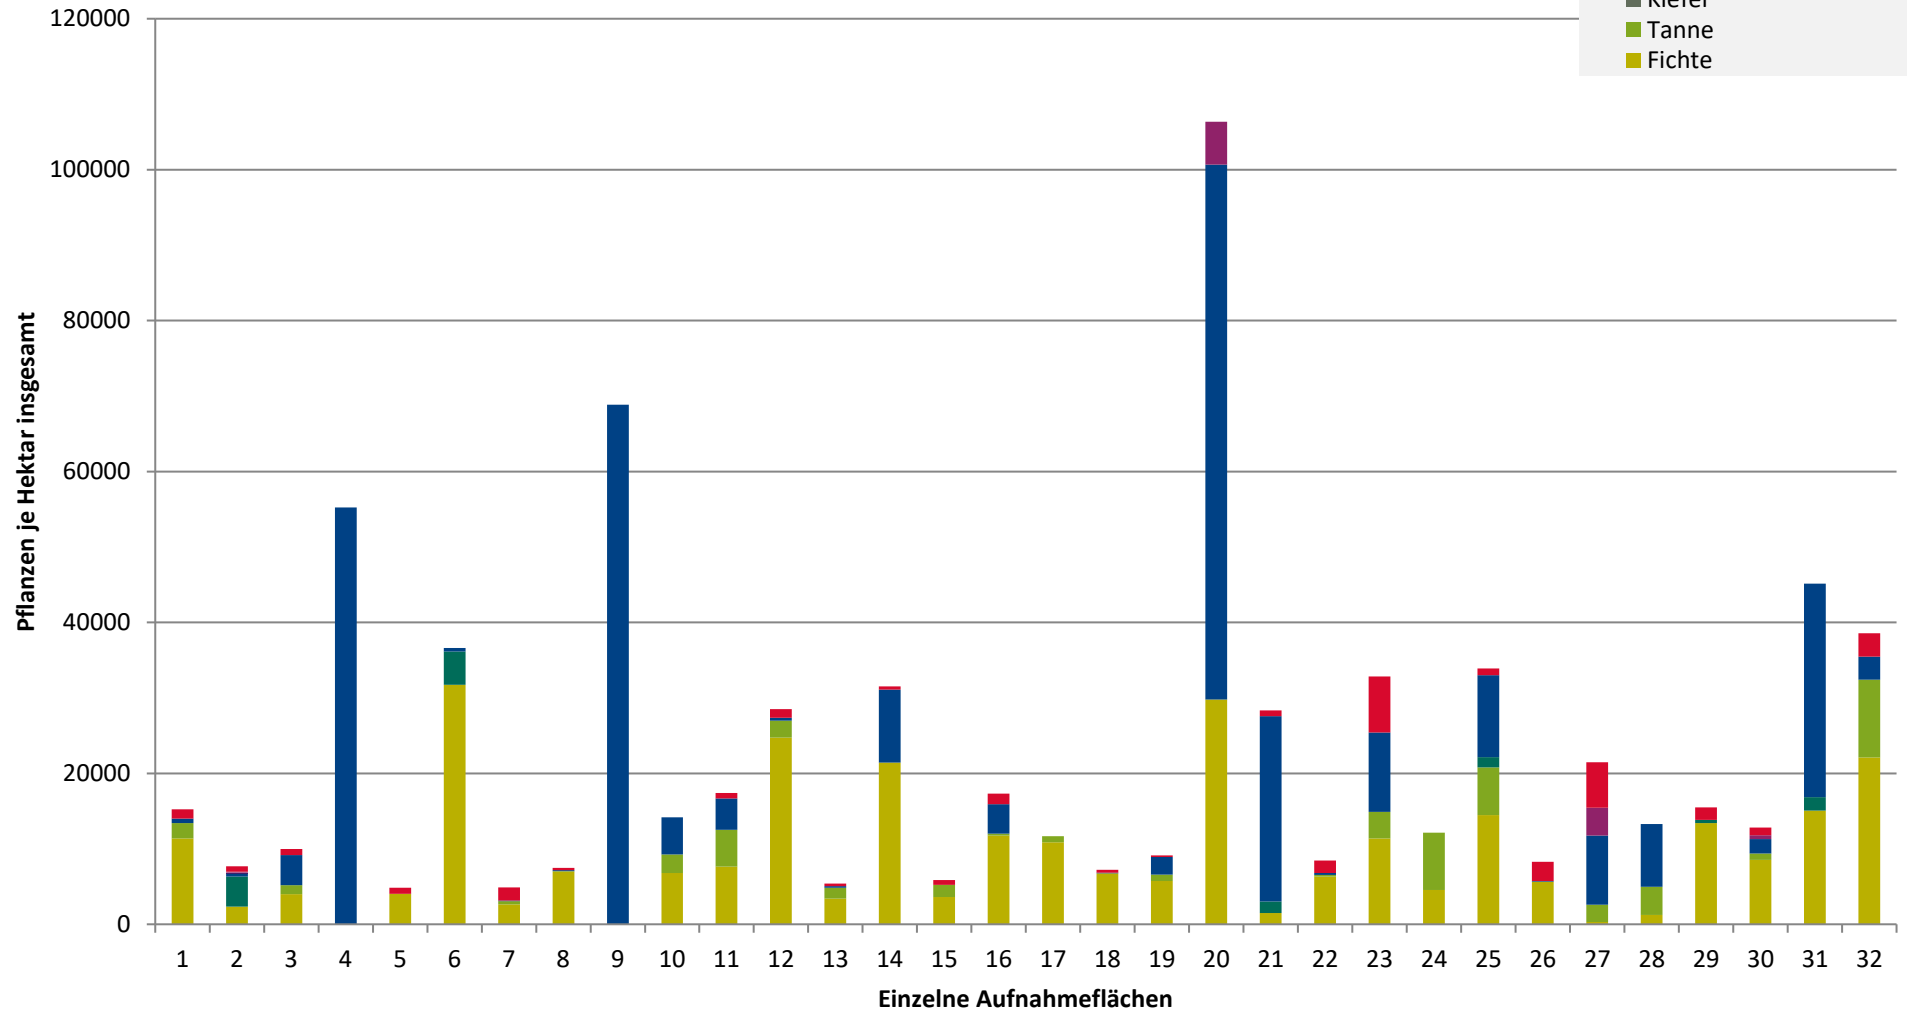

**Hochgerechnete Pflanzendichten (Individuen je Hektar) der Baumartengruppen
(Pflanzen insgesamt)**

**Höhenbereich: ab 20 Zentimeter bis zur maximalen Verbisshöhe
Hegegemeinschaft 243 - Arber/Falkenstein (Landkreis Regen)**

2021

- sonstige Laubbäume
- Edellaubbäume
- Eiche
- Buche
- sonstige Nadelbäume
- Kiefer
- Tanne
- Fichte