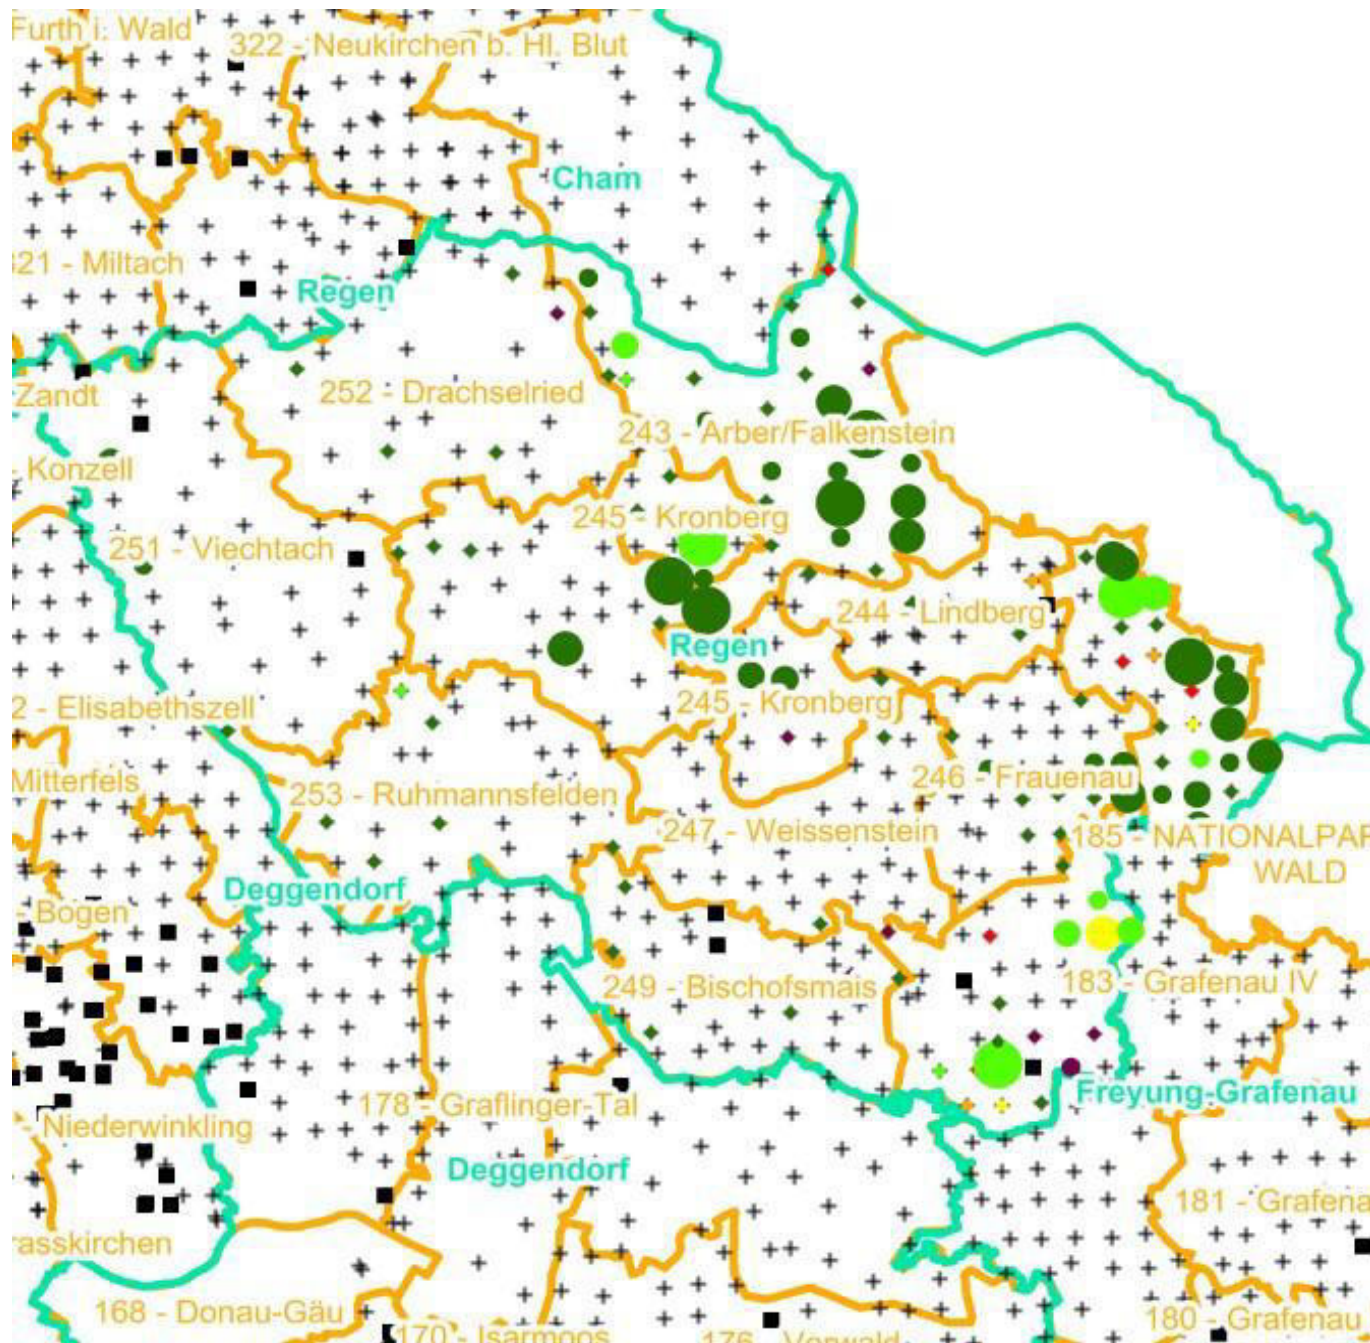

### Legende

#### Leittriebverbiss

-  0 - 10 %
-  11 - 20 %
-  21 - 30 %
-  31 - 40 %
-  41 - 50 %
-  > 50 %
-  Baumartengruppe nicht vorhanden

#### Anzahl der aufgenommenen Pflanzen der Baumartengruppe

-  1 - 15
-  16 - 30
-  31 - 45
-  46 - 60
-  61 - 75
-  geschützte Fläche

 Landkreisgrenze

 Hegegemeinschaftsgrenze