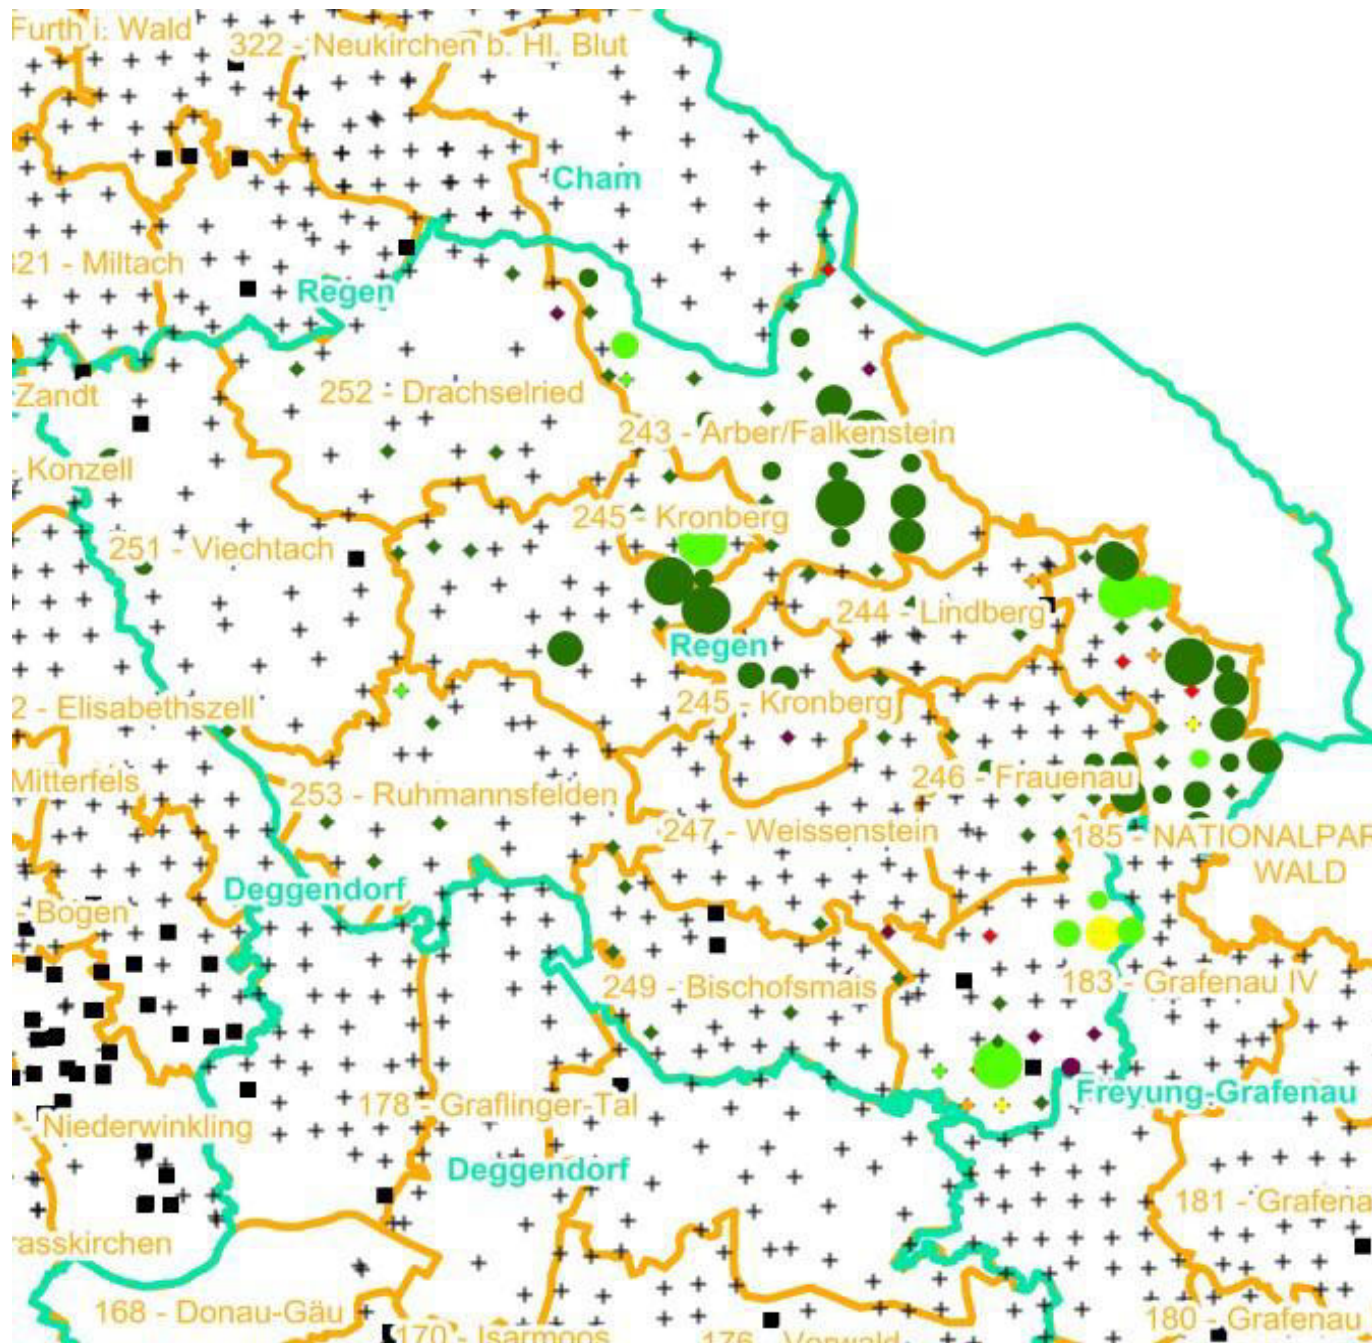

- 0 - 5 %
- 6 - 10 %
- 11 - 15 %
- 16 - 20 %
- 21 - 25 %
- > 25 %

- + Baumartengruppe nicht vorhanden

Anzahl der aufgenommenen Pflanzen der Baumartengruppe

- 1 - 15
- 16 - 30
- 31 - 45
- 46 - 60
- 61 - 75
- geschützte Fläche

Landkreisgrenze

Hegegemeinschaftsgrenze

Verjüngungsinventur 2021

Landkreis
Regen

Leittriebverbiss Buche

(Pflanzen ab 20 cm Höhe
bis zur maximalen Verbisshöhe)

Legende

Leittriebverbiss

-  0 - 10 %
-  11 - 20 %
-  21 - 30 %
-  31 - 40 %
-  41 - 50 %
-  > 50 %
-  Baumartengruppe nicht vorhanden

Anzahl der aufgenommenen Pflanzen der Baumartengruppe

-  1 - 15
-  16 - 30
-  31 - 45
-  46 - 60
-  61 - 75
-  geschützte Fläche

 Landkreisgrenze

 Hegegemeinschaftsgrenze

Verjüngungsinventur 2021

Landkreis
Regen

Leittriebverbiss Eiche

(Pflanzen ab 20 cm Höhe
bis zur maximalen Verbisshöhe)

Legende

Leittriebverbiss