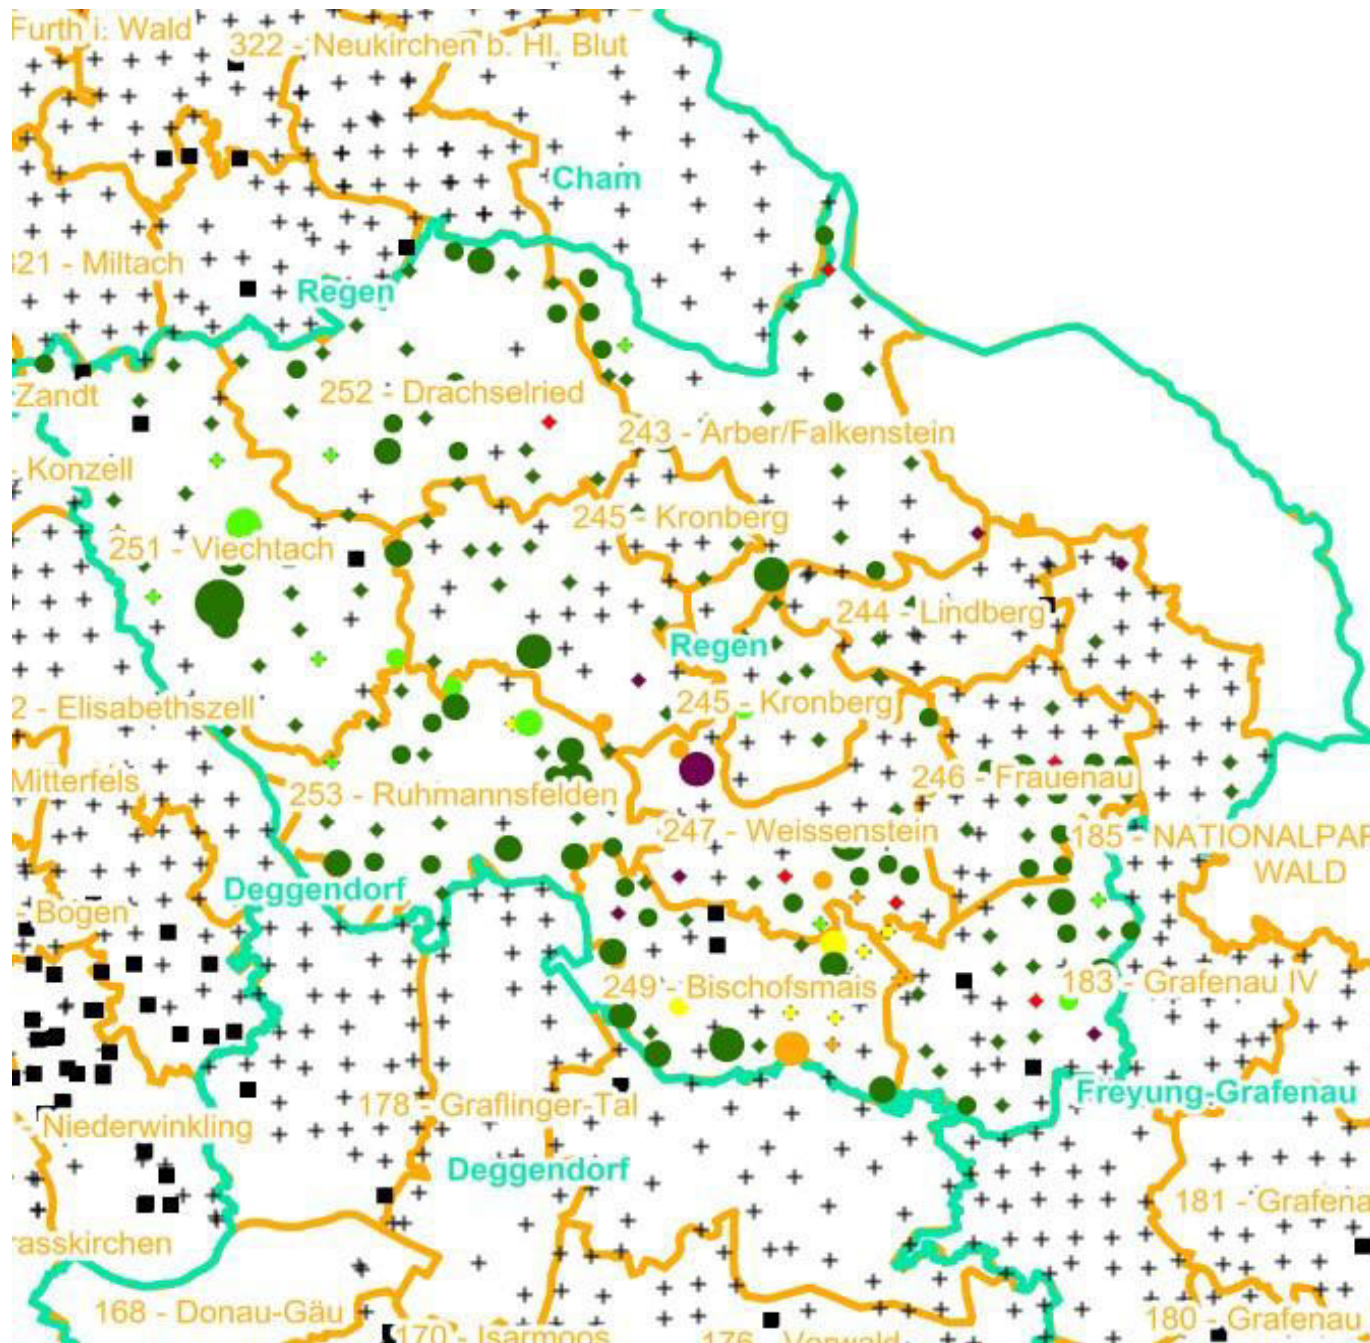

Legende

Leittriebverbiss

- 0 - 5 %
- 6 - 10 %
- 11 - 15 %
- 16 - 20 %
- 21 - 25 %
- > 25 %

+ Baumartengruppe nicht
vorhanden

Anzahl der aufgenommenen Pflanzen der Baumartengruppe

- 1 - 15
- 16 - 30
- 31 - 45
- 46 - 60
- 61 - 75

■ geschützte Fläche

Landkreisgrenze

Hegegemeinschaftsgrenze

Verjüngungsinventur 2021

Landkreis
Regen

Leittriebverbiss Tanne

(Pflanzen ab 20 cm Höhe
bis zur maximalen Verbisshöhe)

Legende

Leittriebverbiss

- 0 - 10 %
- 11 - 20 %
- 21 - 30 %
- 31 - 40 %
- 41 - 50 %
- > 50 %
- + Baumartengruppe nicht vorhanden

Anzahl der aufgenommenen Pflanzen der Baumartengruppe

- 1 - 15
- 16 - 30
- 31 - 45
- 46 - 60
- 61 - 75
- geschützte Fläche

Landkreisgrenze

Hegegemeinschaftsgrenze

Verjüngungsinventur 2021

Landkreis
Regen

Leittriebverbiss Kiefer

(Pflanzen ab 20 cm Höhe
bis zur maximalen Verbisshöhe)

Legende

Leittriebverbiss