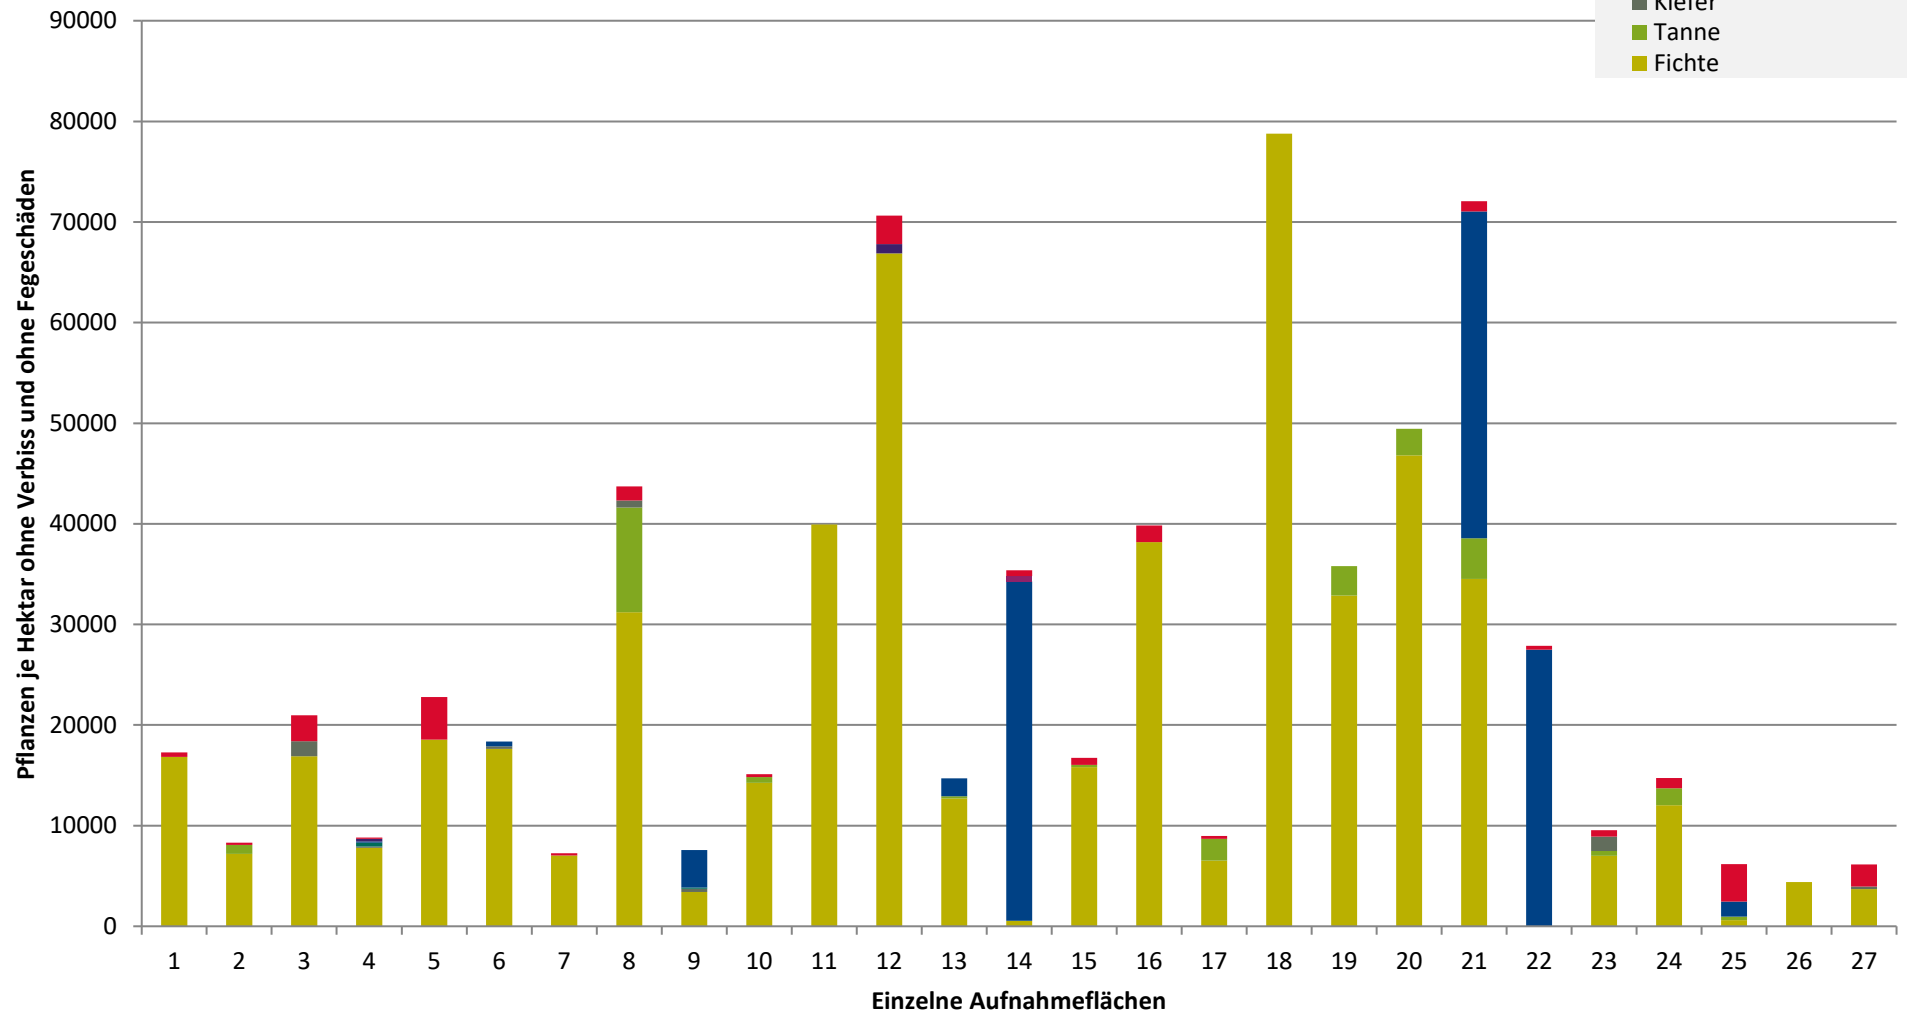

**Höhenbereich: ab 20 Zentimeter bis zur maximalen Verbisshöhe
Hegegemeinschaft 245 - Kronberg (Landkreis Regen)**

2021

- sonstige Laubbäume
- Edellaubbäume
- Eiche
- Buche
- sonstige Nadelbäume
- Kiefer
- Tanne
- Fichte

**Hochgerechnete Pflanzendichten (Individuen je Hektar) der Baumartengruppen
(Pflanzen ohne Verbiss und ohne Fegeschäden)
Höhenbereich: ab 20 Zentimeter bis zur maximalen Verbisshöhe
Hegegemeinschaft 245 - Kronberg (Landkreis Regen)**

2021

- sonstiges Laubbäume
- Edellaubbäume
- Eiche
- Buche
- sonstige Nadelbäume
- Kiefer
- Tanne
- Fichte

Verjüngungsinventur 2021

Landkreis
Regen

Leittriebverbiss Fichte

(Pflanzen ab 20 cm Höhe
bis zur maximalen Verbisshöhe)

Legende

Leittriebverbiss

- 0 - 5 %
- 6 - 10 %
- 11 - 15 %
- 16 - 20 %
- 21 - 25 %
- > 25 %

+ Baumartengruppe nicht
vorhanden

Anzahl der aufgenommenen Pflanzen der Baumartengruppe

- 1 - 15
- 16 - 30
- 31 - 45
- 46 - 60
- 61 - 75