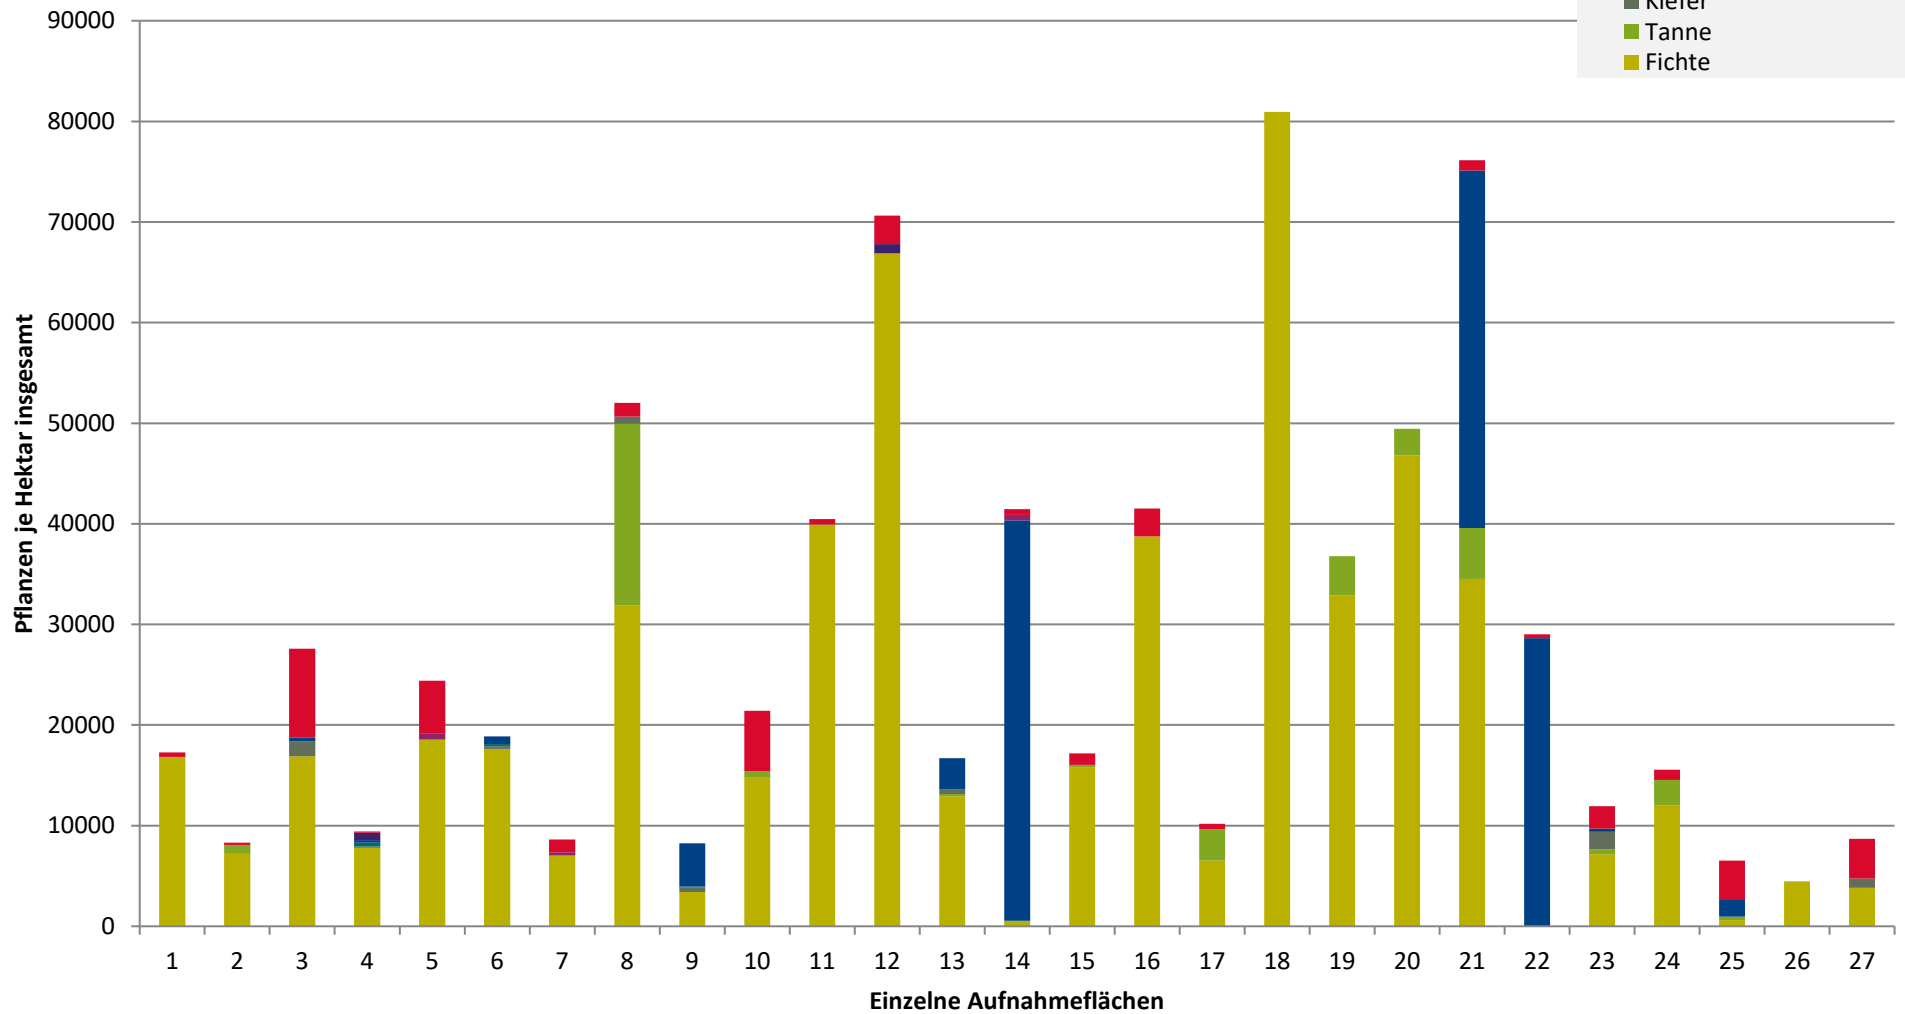

**Hochgerechnete Pflanzendichten (Individuen je Hektar) der Baumartengruppen
(Pflanzen mit Verbiss und/oder Fegeschäden)
Höhenbereich: ab 20 Zentimeter bis zur maximalen Verbisshöhe
Hegegemeinschaft 245 - Kronberg (Landkreis Regen)**

2021

- sonstige Laubbäume
- Edellaubbäume
- Eiche
- Buche
- sonstige Nadelbäume
- Kiefer
- Tanne
- Fichte

**Hochgerechnete Pflanzendichten (Individuen je Hektar) der Baumartengruppen
(Pflanzen insgesamt)**

**Höhenbereich: ab 20 Zentimeter bis zur maximalen Verbisshöhe
Hegegemeinschaft 245 - Kronberg (Landkreis Regen)**

2021

- sonstige Laubbäume
- Edellaubbäume
- Eiche
- Buche
- sonstige Nadelbäume
- Kiefer
- Tanne
- Fichte

Legende

Leittriebverbiss

- 0 - 5 %
- 6 - 10 %
- 11 - 15 %
- 16 - 20 %
- 21 - 25 %
- > 25 %

+ Baumartengruppe nicht
vorhanden

Anzahl der aufgenommenen Pflanzen der Baumartengruppe

- 1 - 15
- 16 - 30
- 31 - 45
- 46 - 60
- 61 - 75