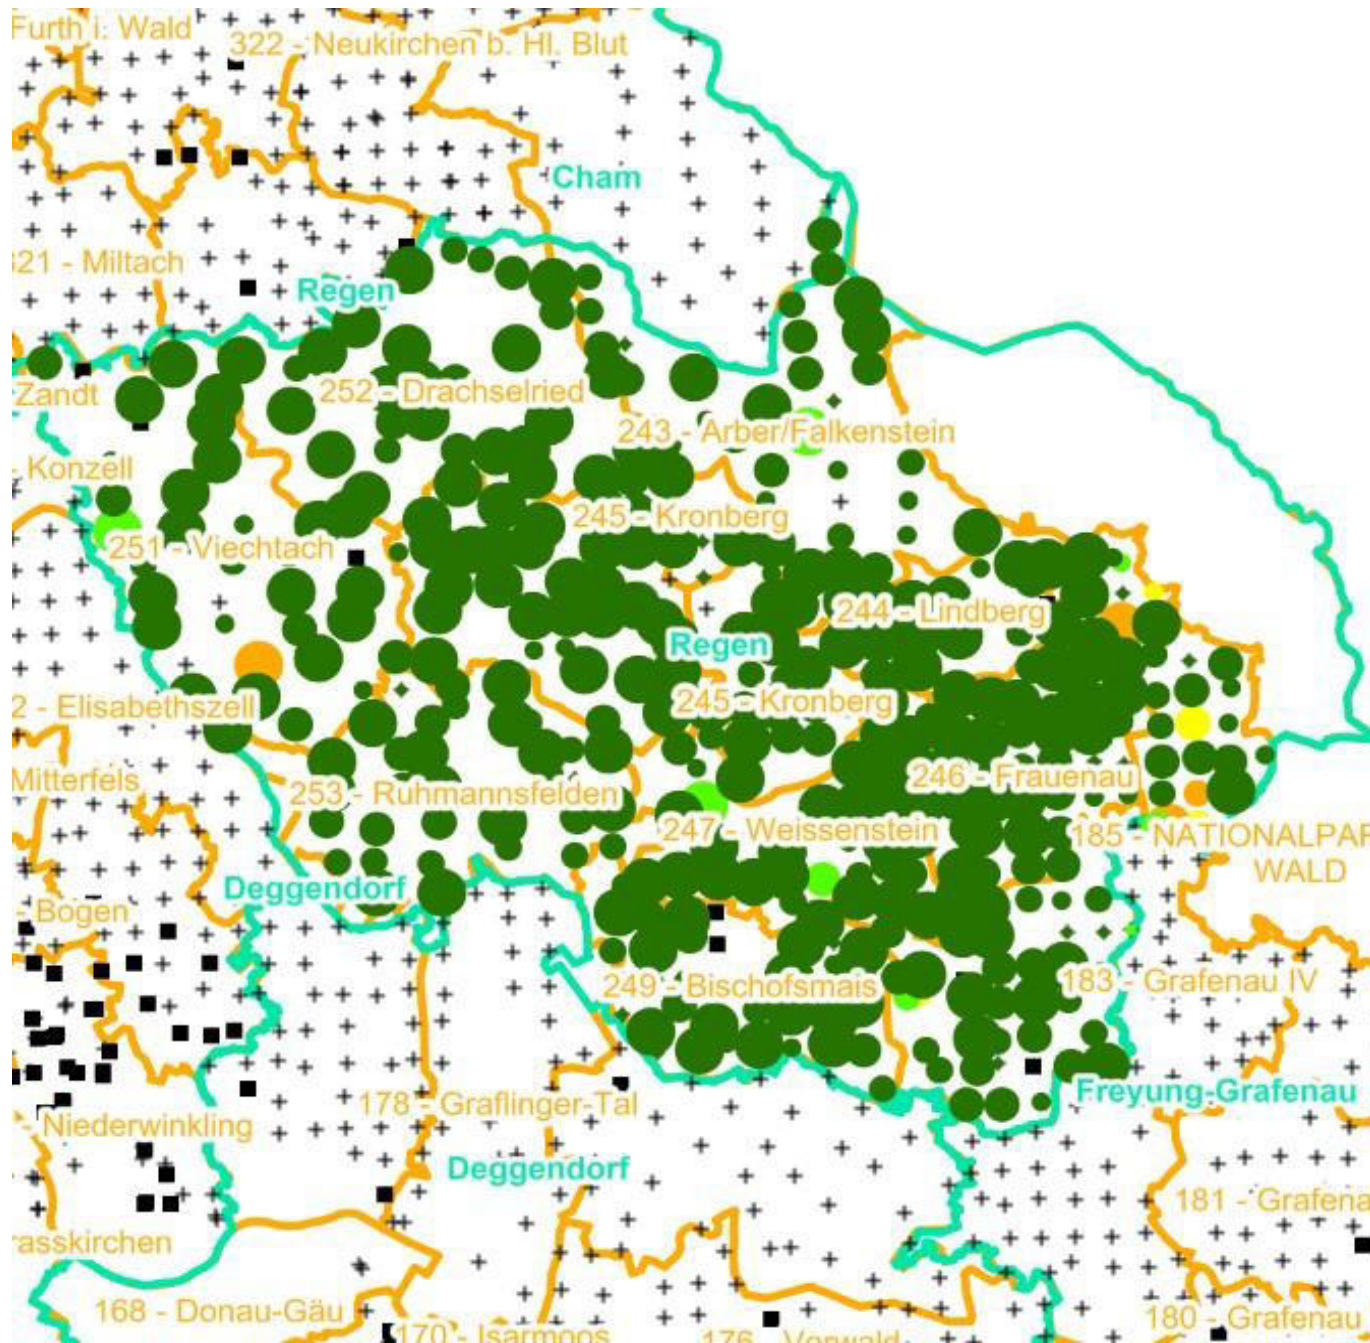

2021

- sonstiges Laubbäume
- Edellaubbäume
- Eiche
- Buche
- sonstige Nadelbäume
- Kiefer
- Tanne
- Fichte

Verjüngungsinventur 2021

Landkreis
Regen

Leittriebverbiss Fichte

(Pflanzen ab 20 cm Höhe
bis zur maximalen Verbisshöhe)

Legende

Leittriebverbiss

- 0 - 5 %
- 6 - 10 %
- 11 - 15 %
- 16 - 20 %
- 21 - 25 %
- > 25 %

+ Baumartengruppe nicht
vorhanden

Anzahl der aufgenommenen Pflanzen der Baumartengruppe

- 1 - 15
- 16 - 30
- 31 - 45
- 46 - 60
- 61 - 75

■ geschützte Fläche

Landkreisgrenze

Hegegemeinschaftsgrenze

Verjüngungsinventur 2021

Landkreis
Regen

Leittriebverbiss Tanne

(Pflanzen ab 20 cm Höhe
bis zur maximalen Verbisshöhe)

Legende

Leittriebverbiss

- 0 - 10 %
- 11 - 20 %
- 21 - 30 %
- 31 - 40 %
- 41 - 50 %
- > 50 %
- + Baumartengruppe nicht vorhanden

Anzahl der aufgenommenen Pflanzen der Baumartengruppe

- 1 - 15
- 16 - 30
- 31 - 45
- 46 - 60
- 61 - 75
- geschützte Fläche