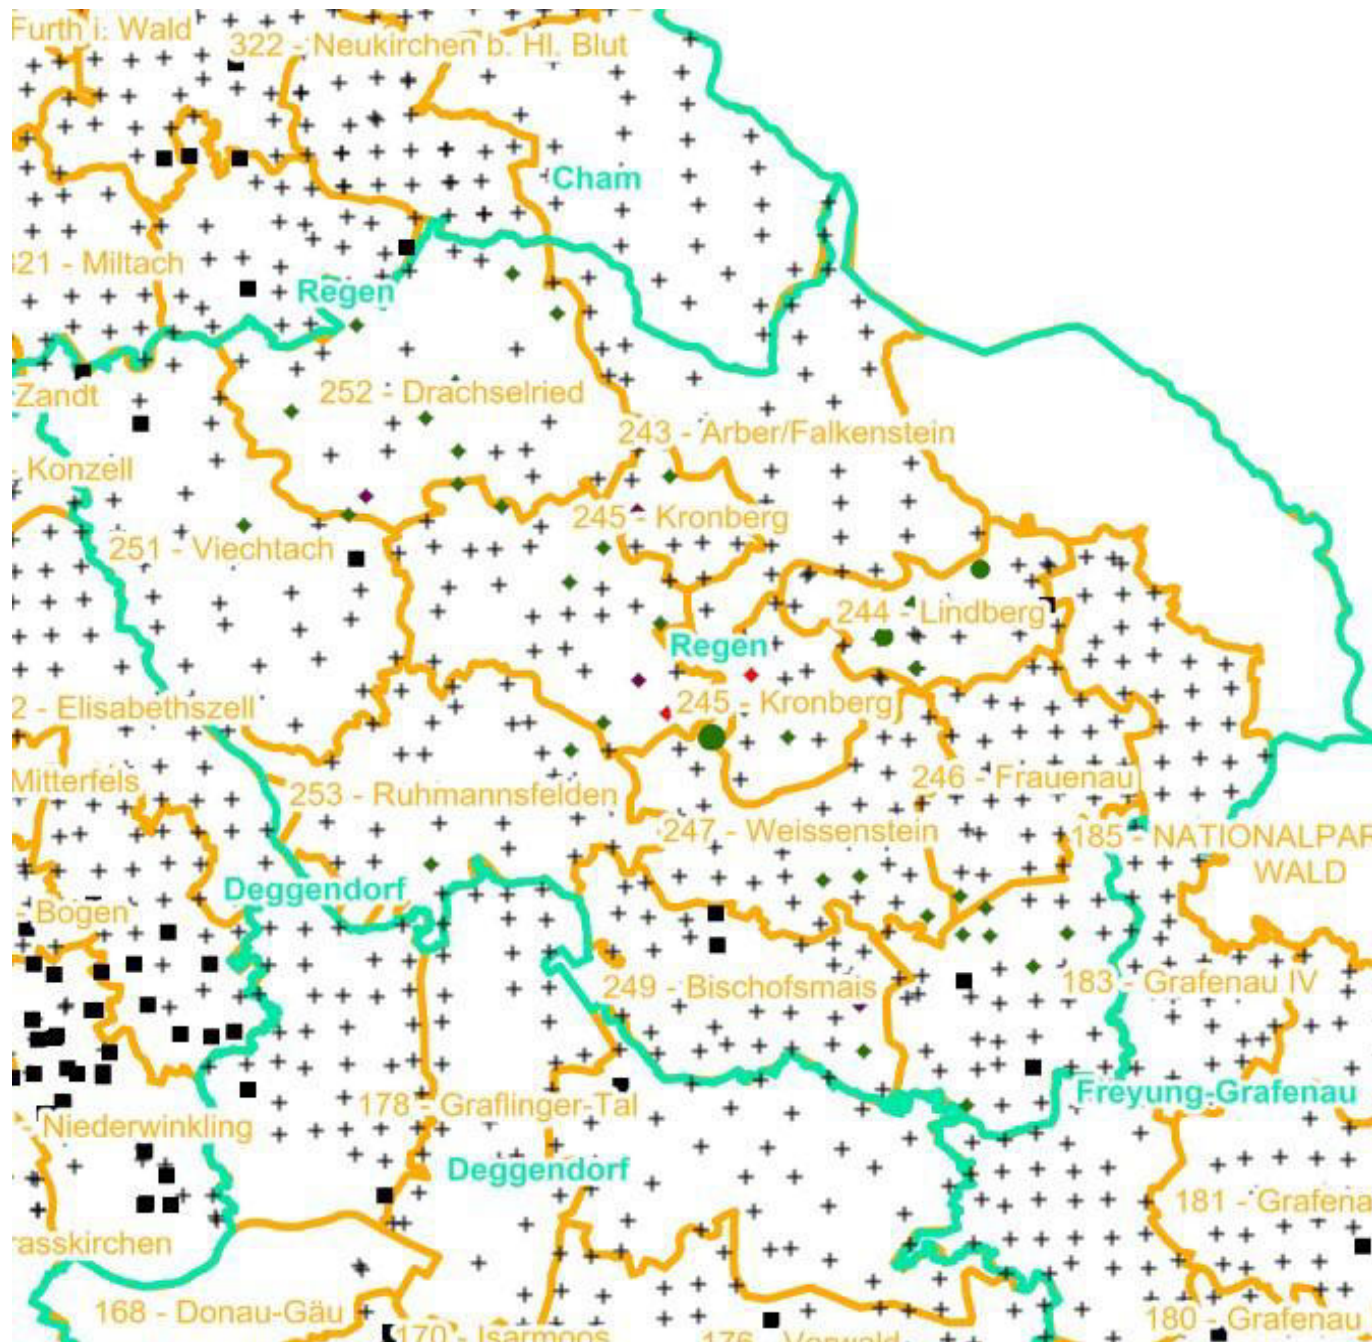

Leittriebverbiss

- 0 - 10 %
- 11 - 20 %
- 21 - 30 %
- 31 - 40 %
- 41 - 50 %
- > 50 %
- + Baumartengruppe nicht vorhanden

Anzahl der aufgenommenen Pflanzen der Baumartengruppe

- 1 - 15
- 16 - 30
- 31 - 45
- 46 - 60
- 61 - 75
- geschützte Fläche

Landkreisgrenze

Hegegemeinschaftsgrenze

Verjüngungsinventur 2021

Landkreis
Regen

Leittriebverbiss Kiefer

(Pflanzen ab 20 cm Höhe
bis zur maximalen Verbisshöhe)

Legende

Leittriebverbiss

- 0 - 5 %
- 6 - 10 %
- 11 - 15 %
- 16 - 20 %
- 21 - 25 %
- > 25 %

- + Baumartengruppe nicht vorhanden

Anzahl der aufgenommenen Pflanzen der Baumartengruppe

- 1 - 15
- 16 - 30
- 31 - 45
- 46 - 60
- 61 - 75
- geschützte Fläche

Landkreisgrenze

Hegegemeinschaftsgrenze

Verjüngungsinventur 2021

Landkreis
Regen

Leittriebverbiss Buche

(Pflanzen ab 20 cm Höhe
bis zur maximalen Verbisshöhe)

Legende

Leittriebverbiss