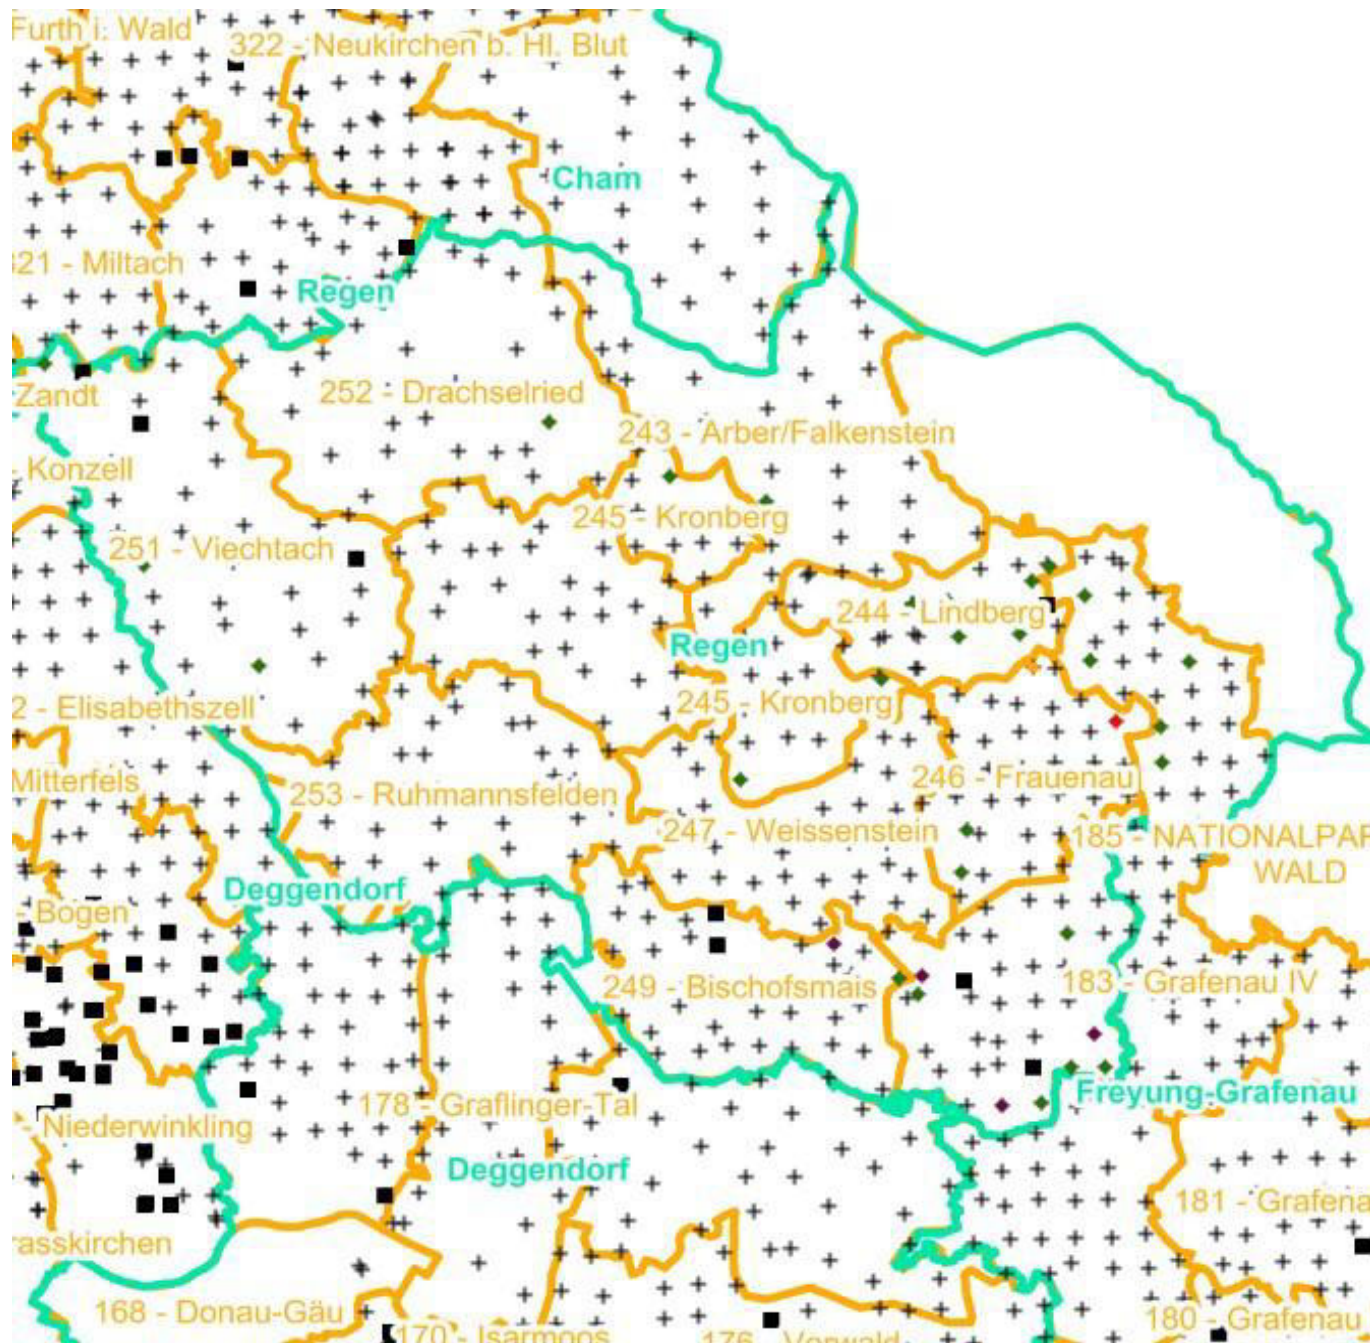

 Landkreisgrenze

 Hegegemeinschaftsgrenze

Verjüngungsinventur 2021

Landkreis
Regen

Leittriebverbiss Eiche

(Pflanzen ab 20 cm Höhe
bis zur maximalen Verbisshöhe)

Legende

Leittriebverbiss

- 0 - 10 %
- 11 - 20 %
- 21 - 30 %
- 31 - 40 %
- 41 - 50 %
- > 50 %

+ Baumartengruppe nicht
vorhanden

Anzahl der aufgenommenen Pflanzen der Baumartengruppe

- 1 - 15
- 16 - 30
- 31 - 45
- 46 - 60
- 61 - 75

■ geschützte Fläche

□ Landkreisgrenze

□ Hegegemeinschaftsgrenze

Verjüngungsinventur 2021

Landkreis
Regen

Leittriebverbiss Edellaubholz

(Pflanzen ab 20 cm Höhe
bis zur maximalen Verbisshöhe)

Legende

Leittriebverbiss

- 0 - 10 %
- 11 - 20 %
- 21 - 30 %
- 31 - 40 %
- 41 - 50 %
- > 50 %
- + Baumartengruppe nicht vorhanden

Anzahl der aufgenommenen Pflanzen der Baumartengruppe

- 1 - 15
- 16 - 30
- 31 - 45
- 46 - 60
- 61 - 75
- geschützte Fläche