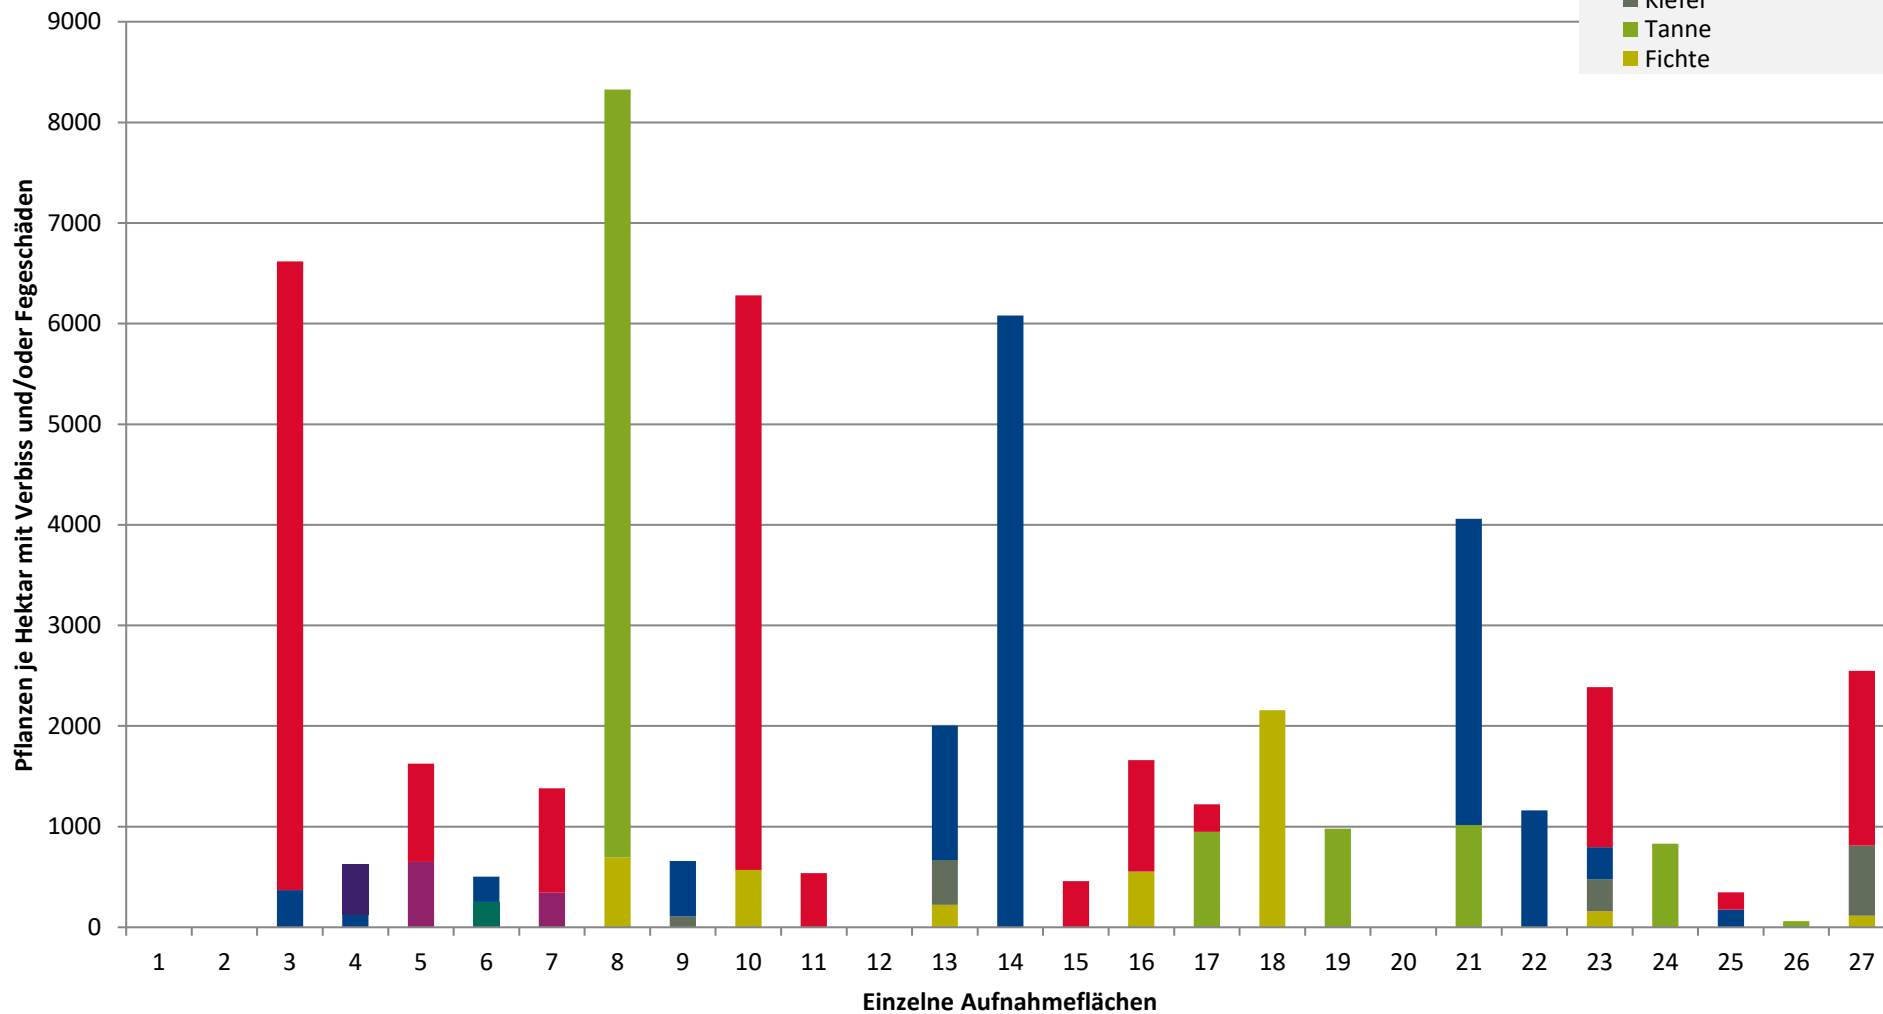

**Hochgerechnete Pflanzendichten (Individuen je Hektar) der Baumartengruppen
(Pflanzen mit Verbiss und/oder Fegeschäden)
Höhenbereich: ab 20 Zentimeter bis zur maximalen Verbisshöhe
Hegegemeinschaft 245 - Kronberg (Landkreis Regen)**

2021

- sonstige Laubbäume
- Edellaubbäume
- Eiche
- Buche
- sonstige Nadelbäume
- Kiefer
- Tanne
- Fichte