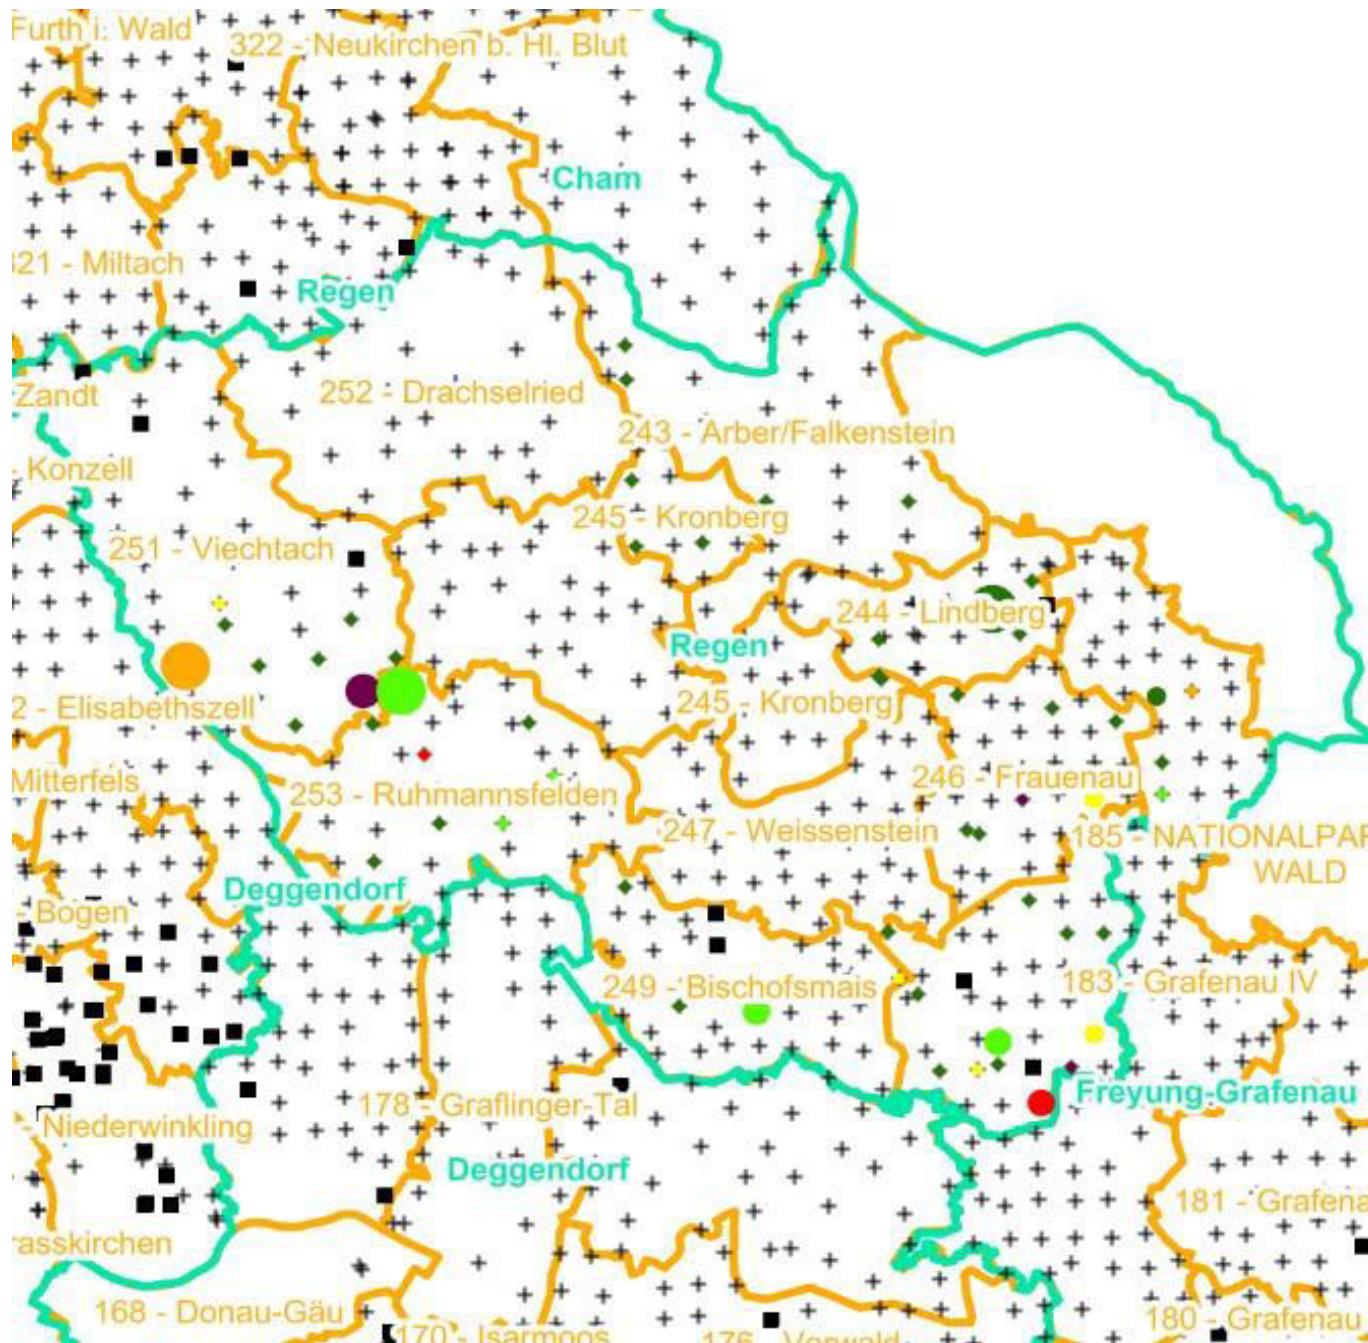

■ geschützte Fläche

□ Landkreisgrenze

□ Hegegemeinschaftsgrenze

Verjüngungsinventur 2021

Landkreis
Regen

Leittriebverbiss Edellaubholz

(Pflanzen ab 20 cm Höhe
bis zur maximalen Verbisshöhe)

Legende

Leittriebverbiss

- 0 - 10 %
- 11 - 20 %
- 21 - 30 %
- 31 - 40 %
- 41 - 50 %
- > 50 %
- + Baumartengruppe nicht vorhanden

Anzahl der aufgenommenen Pflanzen der Baumartengruppe

- 1 - 15
- 16 - 30
- 31 - 45
- 46 - 60
- 61 - 75
- geschützte Fläche

Landkreisgrenze

Hegegemeinschaftsgrenze

Verjüngungsinventur 2021

Landkreis
Regen

Leittriebverbiss Sonstiges Laubholz

(Pflanzen ab 20 cm Höhe
bis zur maximalen Verbisshöhe)

Legende

Leittriebverbiss