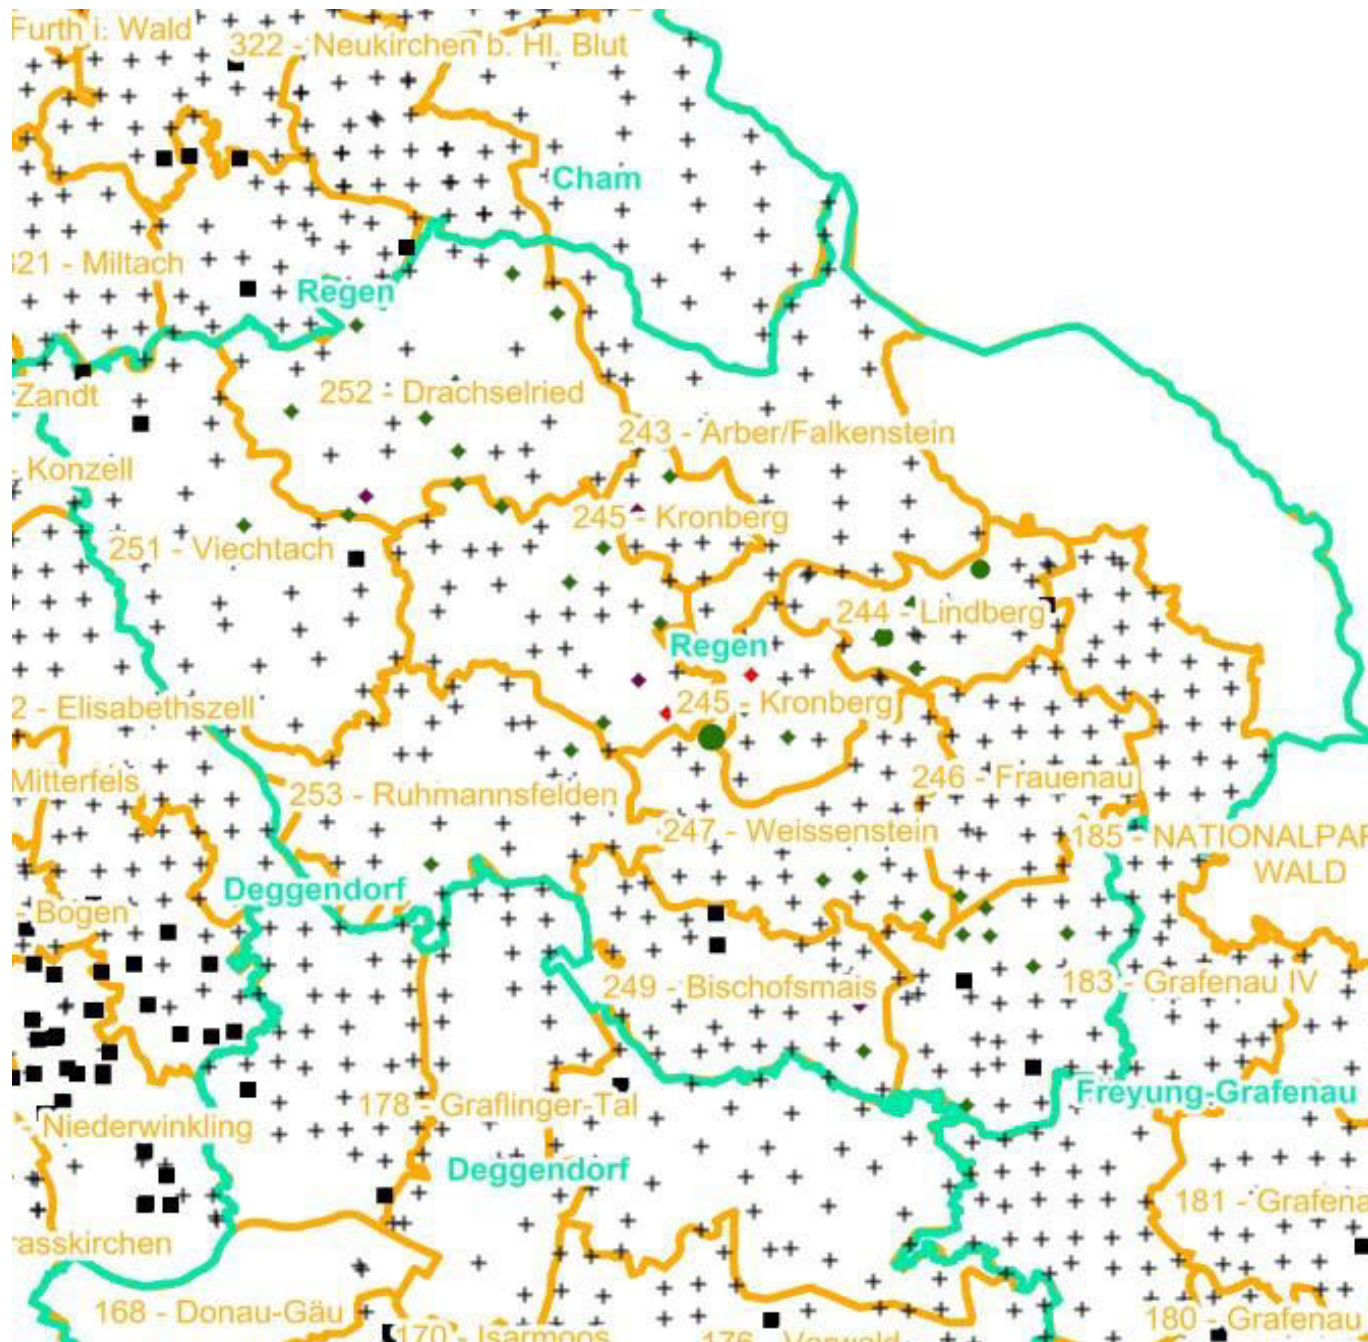

### Legende

#### Leittriebverbiss

- 0 - 5 %
- 6 - 10 %
- 11 - 15 %
- 16 - 20 %
- 21 - 25 %
- > 25 %

- + Baumartengruppe nicht vorhanden

#### Anzahl der aufgenommenen Pflanzen der Baumartengruppe

- 1 - 15
- 16 - 30
- 31 - 45
- 46 - 60
- 61 - 75
- geschützte Fläche

Landkreisgrenze

Hegegemeinschaftsgrenze