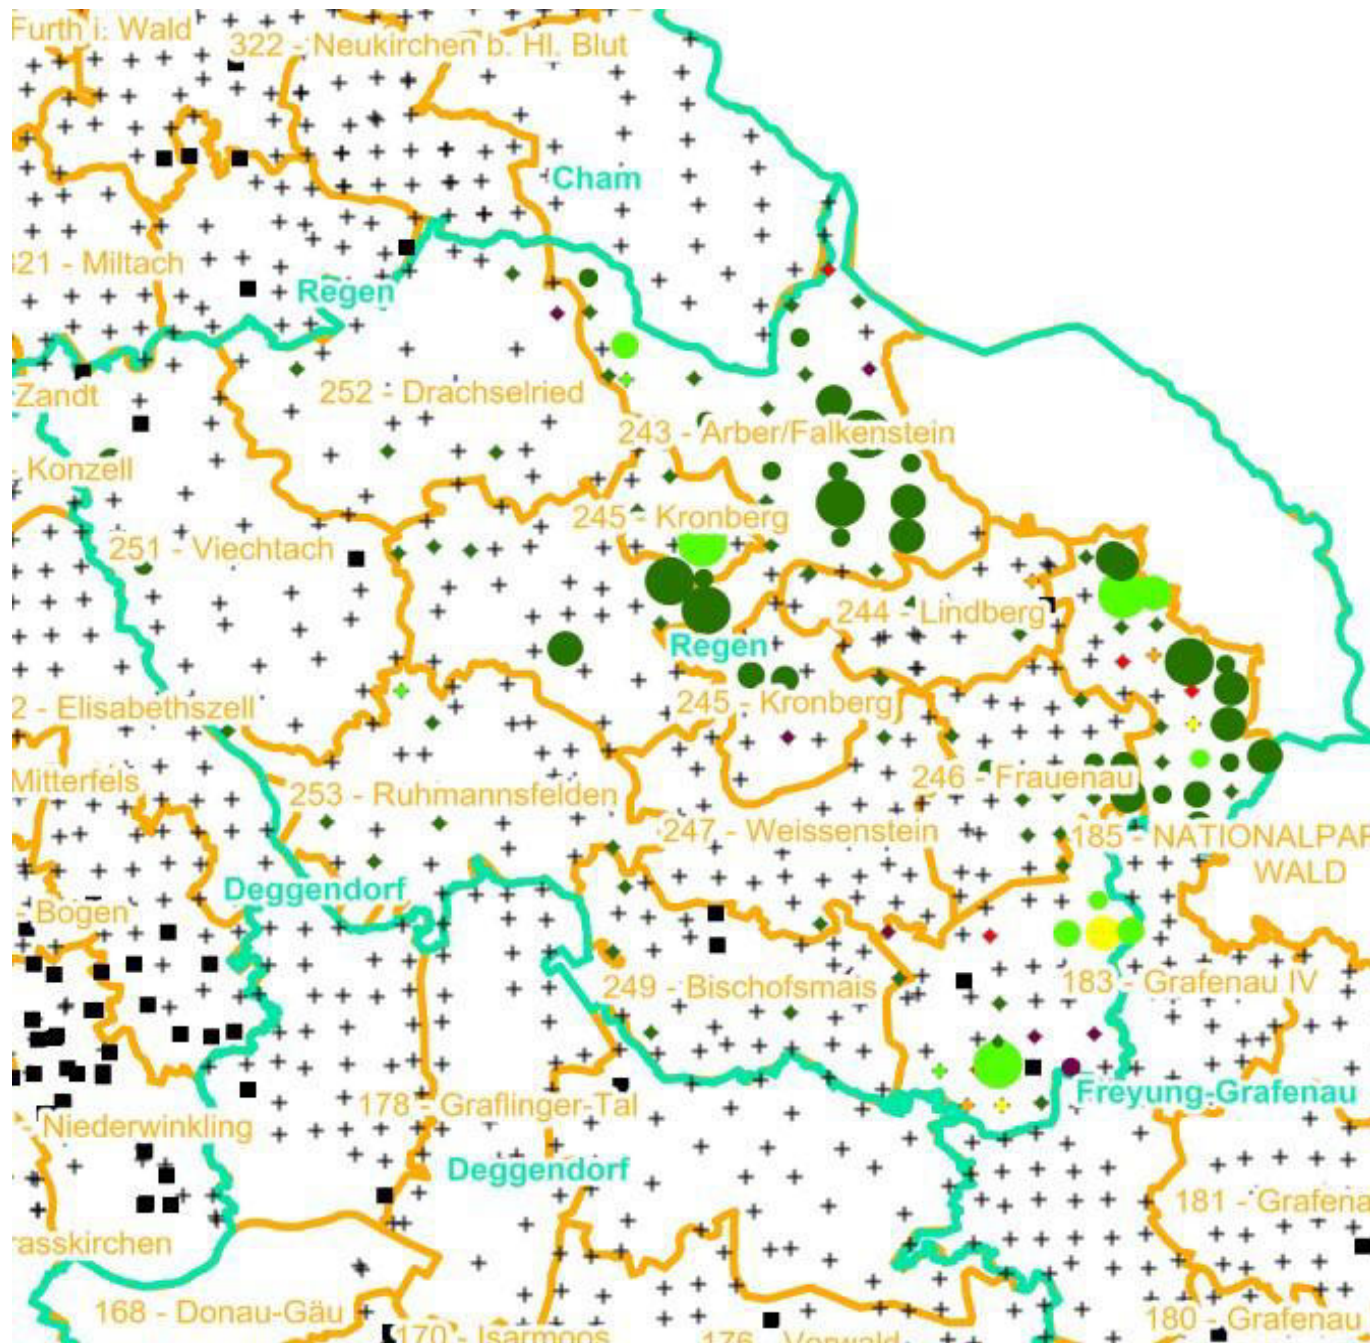

### Legende

#### Leittriebverbiss

- 0 - 10 %
- 11 - 20 %
- 21 - 30 %
- 31 - 40 %
- 41 - 50 %
- > 50 %
- + Baumartengruppe nicht vorhanden

#### Anzahl der aufgenommenen Pflanzen der Baumartengruppe

- 1 - 15
- 16 - 30
- 31 - 45
- 46 - 60
- 61 - 75
- geschützte Fläche

- Landkreisgrenze
- Hegegemeinschaftsgrenze