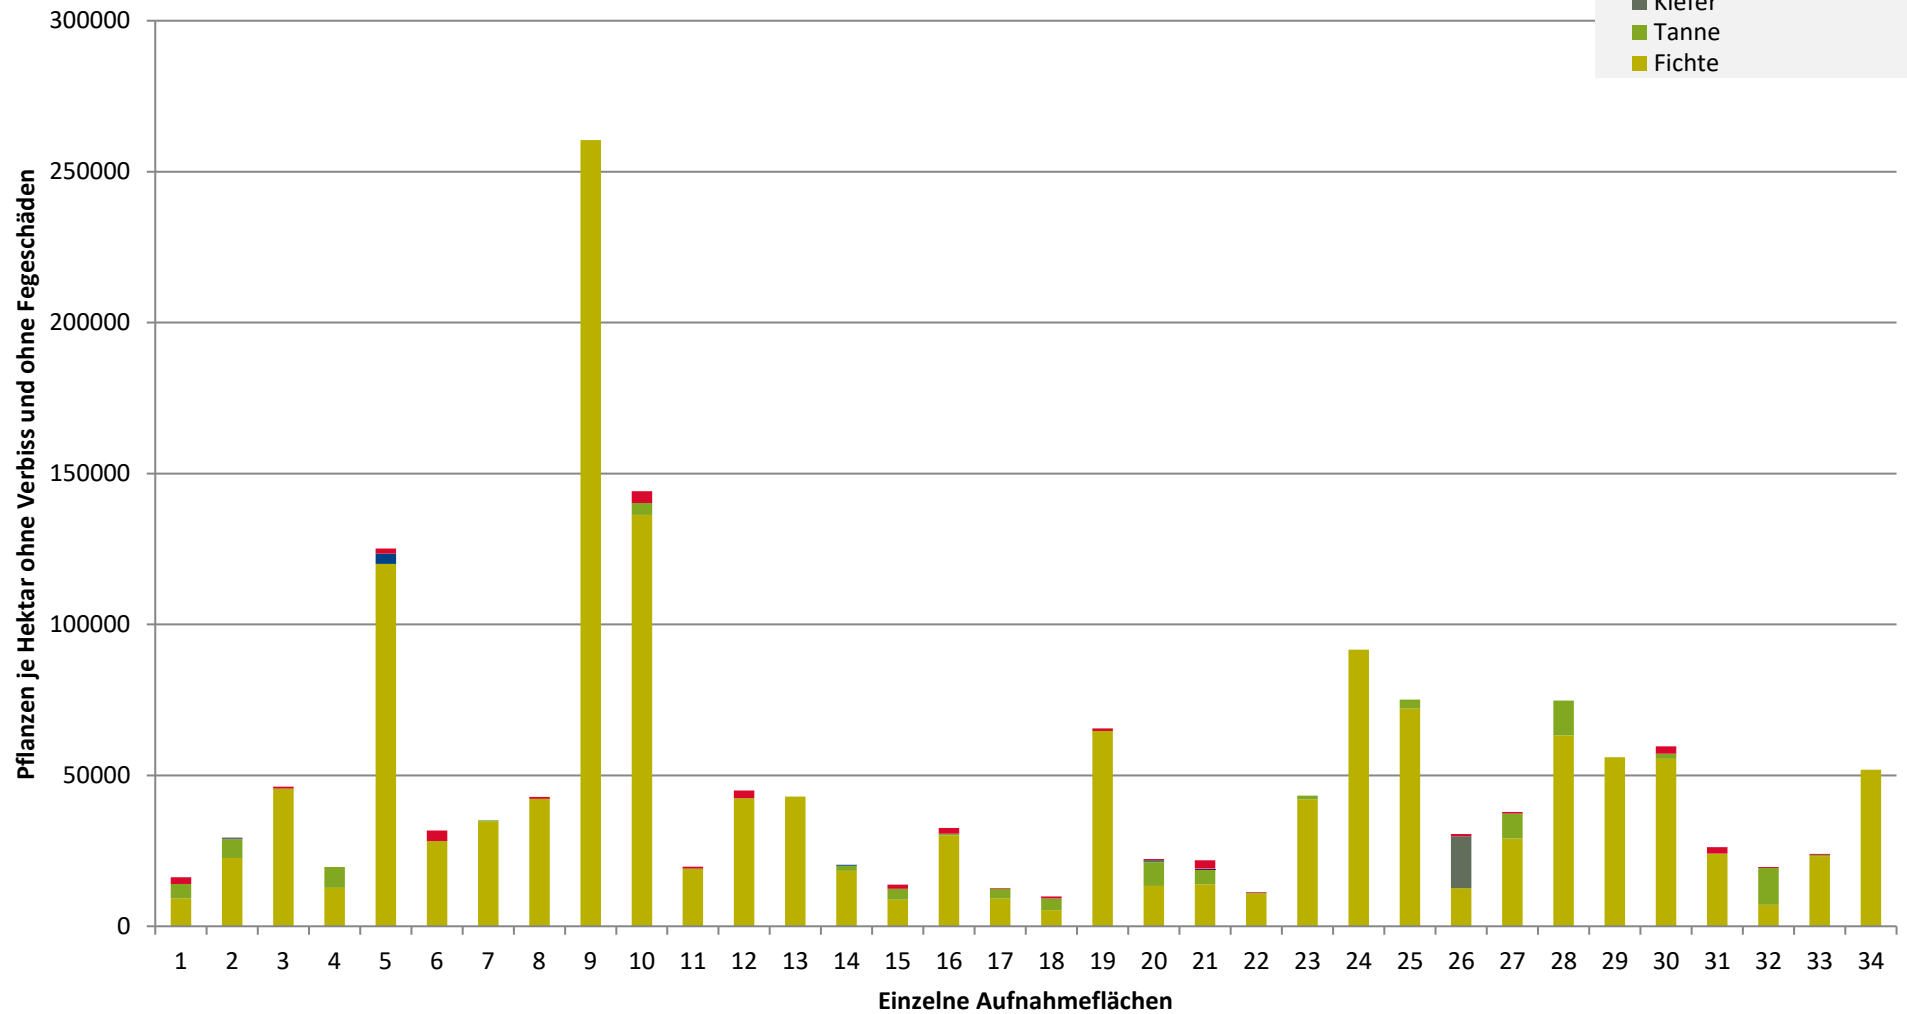

**Hochgerechnete Pflanzendichten (Individuen je Hektar) der Baumartengruppen
(Pflanzen ohne Verbiss und ohne Fegeschäden)
Höhenbereich: ab 20 Zentimeter bis zur maximalen Verbisshöhe
Hegegemeinschaft 247 - Weissenstein (Landkreis Regen)**

2021

- sonstiges Laubbäume
- Edellaubbäume
- Eiche
- Buche
- sonstige Nadelbäume
- Kiefer
- Tanne
- Fichte