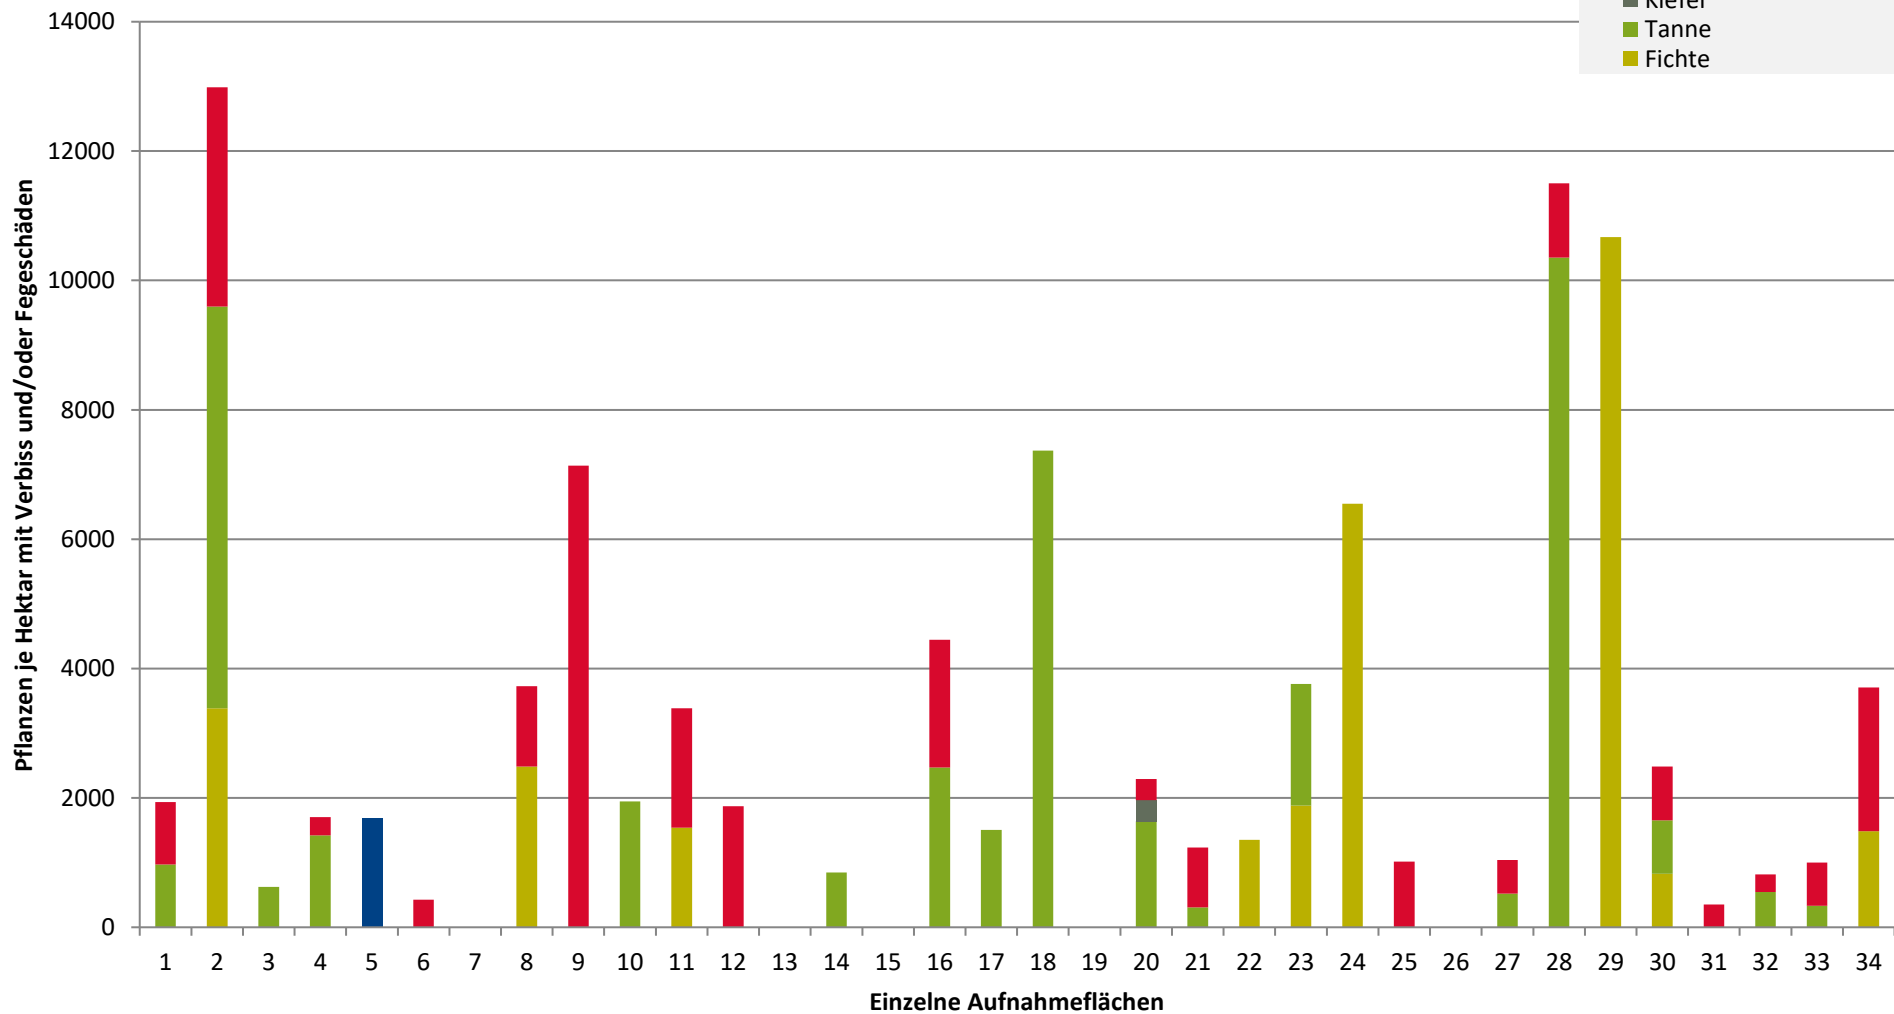

**Hochgerechnete Pflanzendichten (Individuen je Hektar) der Baumartengruppen
(Pflanzen mit Verbiss und/oder Fegeschäden)
Höhenbereich: ab 20 Zentimeter bis zur maximalen Verbisshöhe
Hegegemeinschaft 247 - Weissenstein (Landkreis Regen)**

2021

- sonstige Laubbäume
- Edellaubbäume
- Eiche
- Buche
- sonstige Nadelbäume
- Kiefer
- Tanne
- Fichte