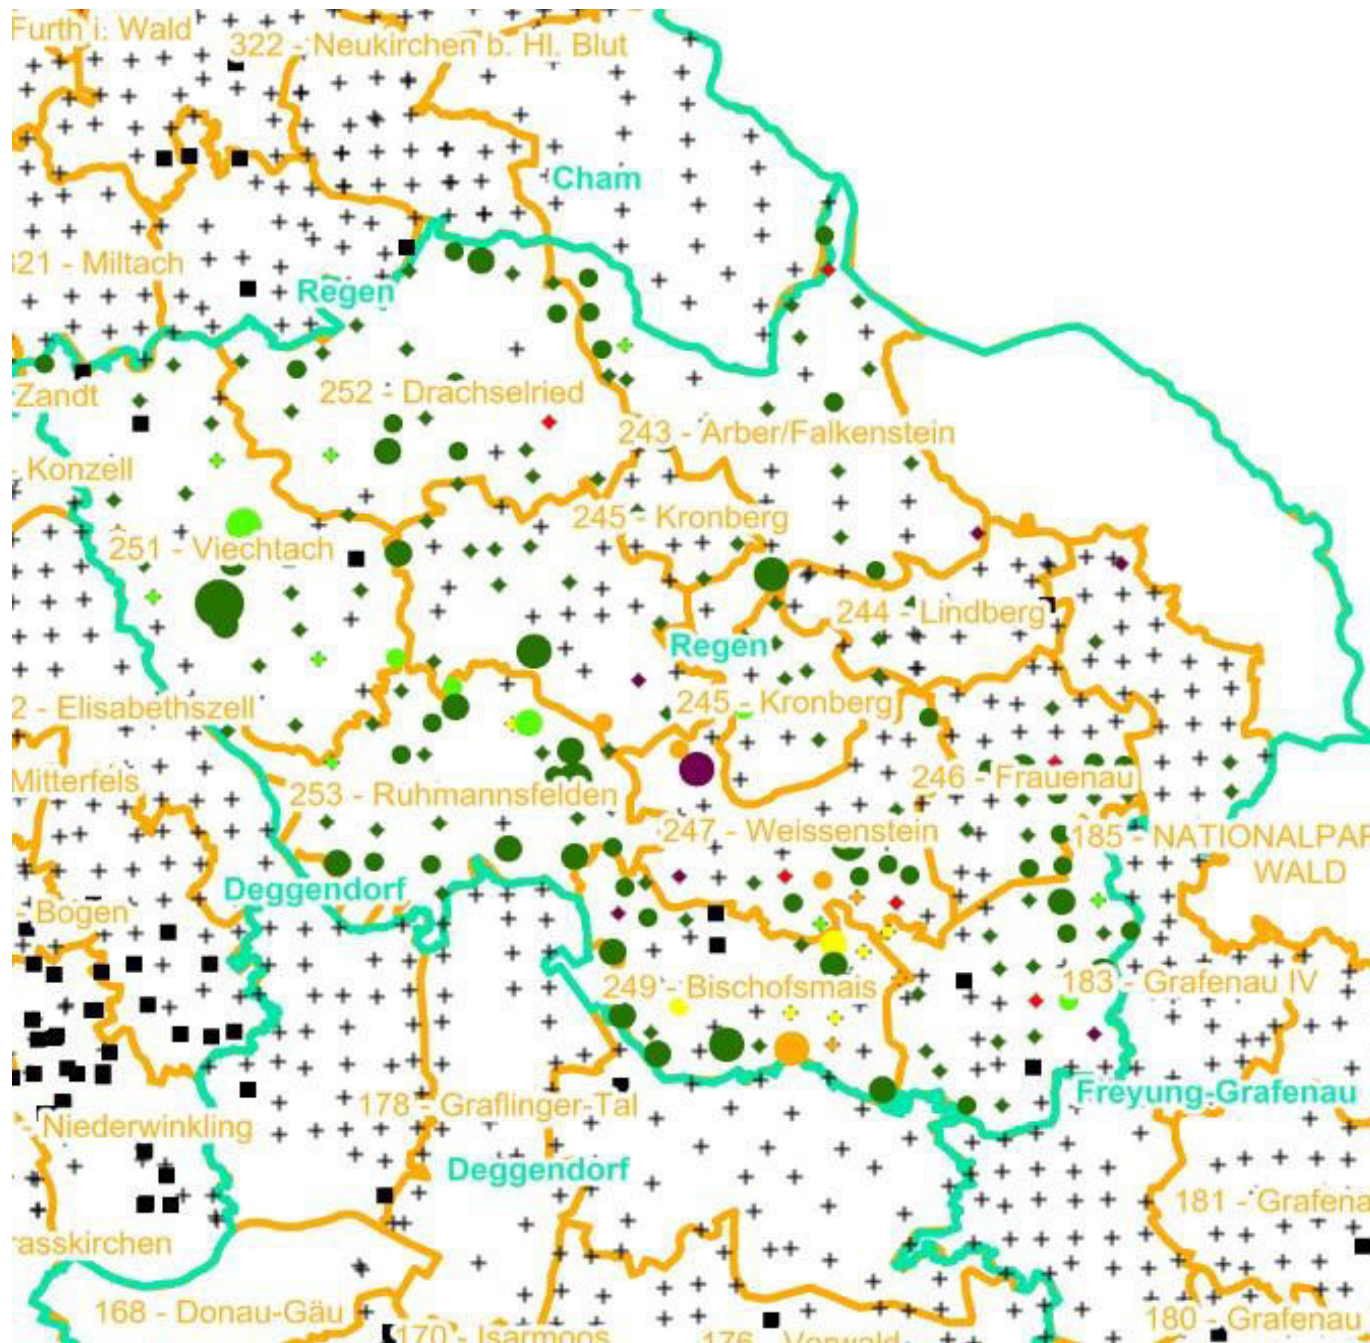

## Leittriebverbiss Tanne

(Pflanzen ab 20 cm Höhe  
bis zur maximalen Verbisshöhe)

### Legende

#### Leittriebverbiss

- 0 - 10 %
- 11 - 20 %
- 21 - 30 %
- 31 - 40 %
- 41 - 50 %
- > 50 %
- + Baumartengruppe nicht vorhanden

#### Anzahl der aufgenommenen Pflanzen der Baumartengruppe

- 1 - 15
- 16 - 30
- 31 - 45
- 46 - 60
- 61 - 75
- geschützte Fläche

- Landkreisgrenze
- Hegegemeinschaftsgrenze