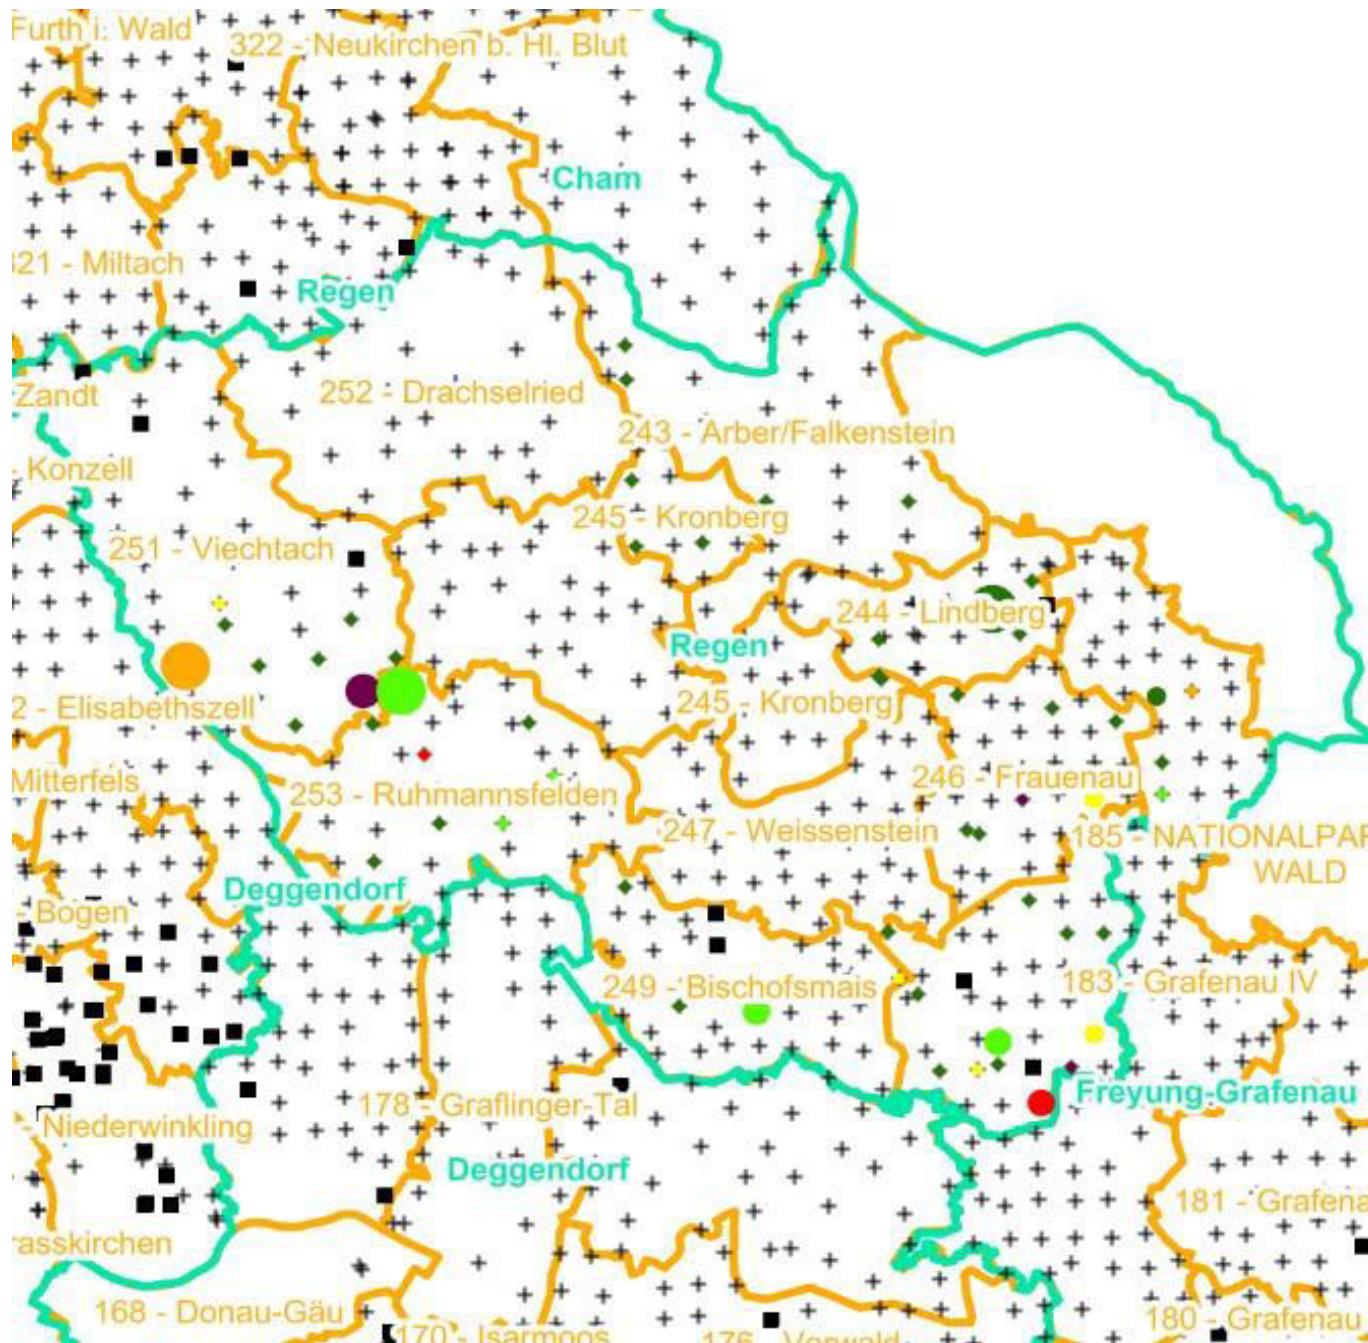

## Leittriebverbiss Edellaubholz

(Pflanzen ab 20 cm Höhe  
bis zur maximalen Verbisshöhe)

### Legende

#### Leittriebverbiss

- 0 - 10 %
- 11 - 20 %
- 21 - 30 %
- 31 - 40 %
- 41 - 50 %
- > 50 %
- + Baumartengruppe nicht vorhanden

#### Anzahl der aufgenommenen Pflanzen der Baumartengruppe

- 1 - 15
- 16 - 30
- 31 - 45
- 46 - 60
- 61 - 75
- geschützte Fläche

Landkreisgrenze

Hegegemeinschaftsgrenze