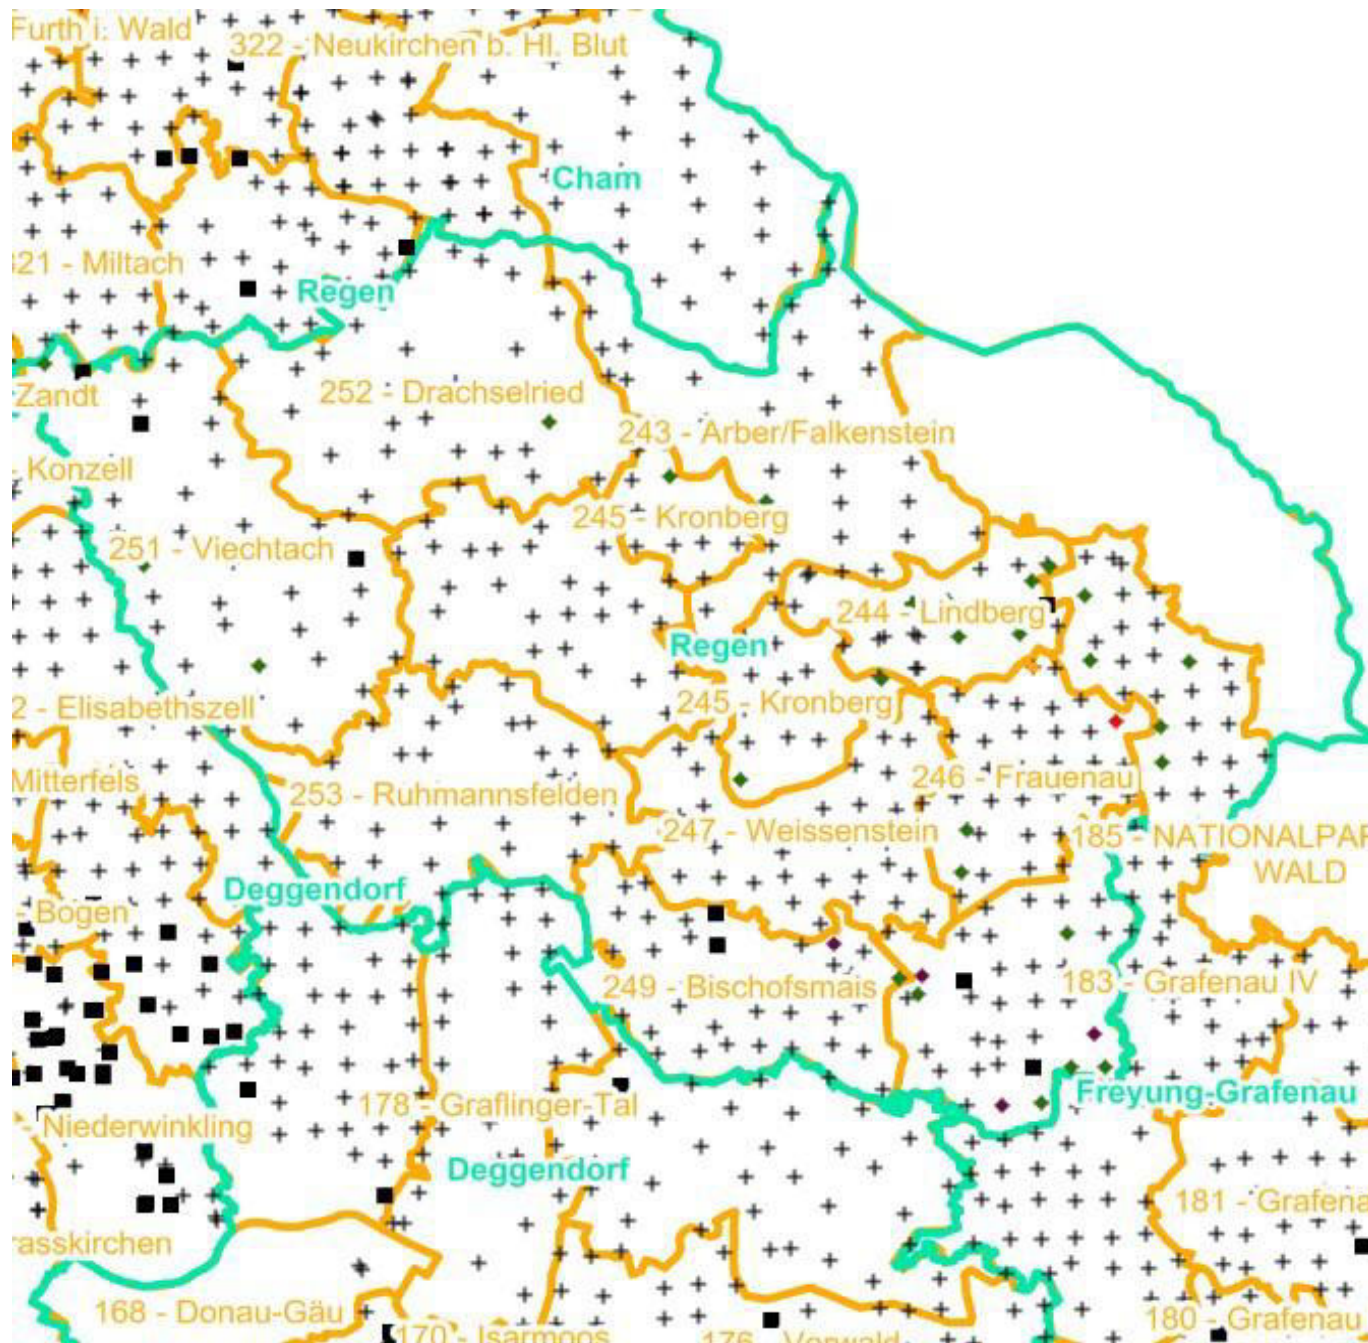

Verjüngungsinventur 2021

Landkreis
Regen

Leittriebverbiss Eiche

(Pflanzen ab 20 cm Höhe
bis zur maximalen Verbisshöhe)

Legende

Leittriebverbiss

- 0 - 10 %
- 11 - 20 %
- 21 - 30 %
- 31 - 40 %
- 41 - 50 %
- > 50 %
- + Baumartengruppe nicht vorhanden

Anzahl der aufgenommenen Pflanzen der Baumartengruppe

- 1 - 15
- 16 - 30
- 31 - 45
- 46 - 60
- 61 - 75
- geschützte Fläche

- Landkreisgrenze
- Hegegemeinschaftsgrenze