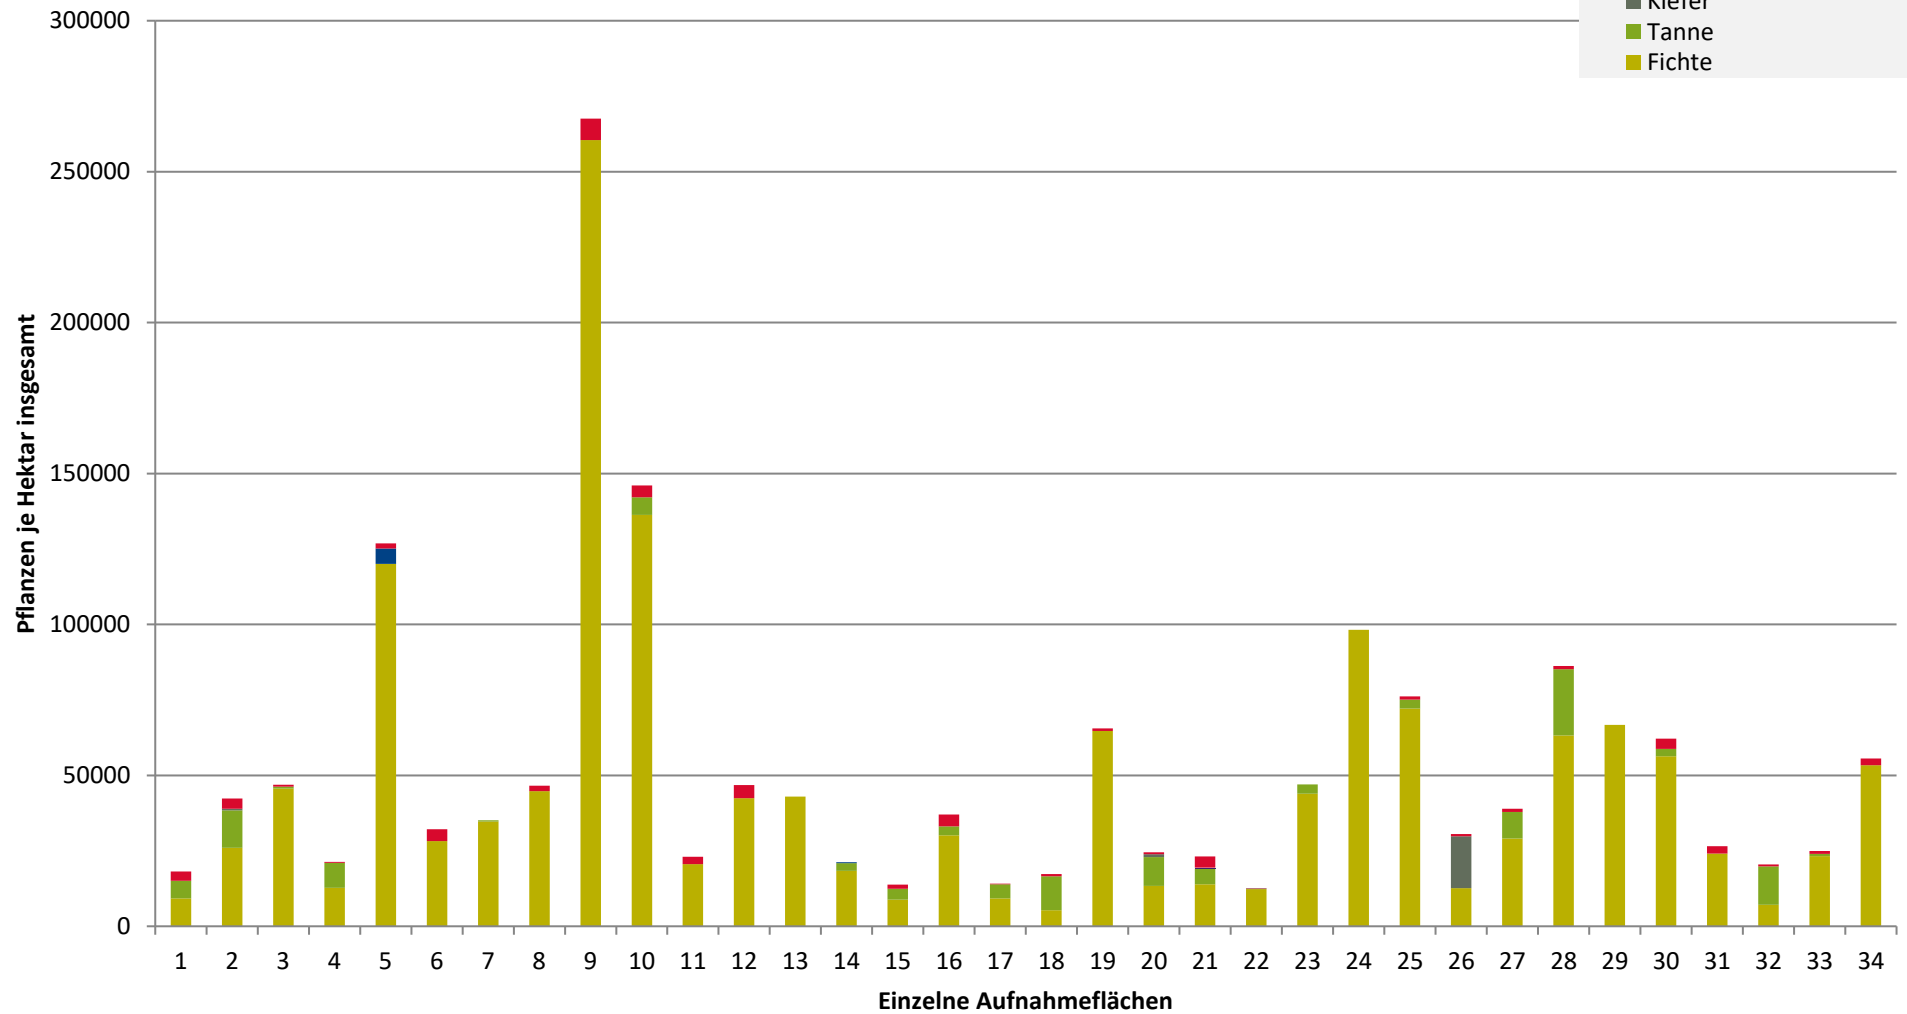

**Hochgerechnete Pflanzendichten (Individuen je Hektar) der Baumartengruppen  
(Pflanzen mit Verbiss und/oder Fegeschäden)  
Höhenbereich: ab 20 Zentimeter bis zur maximalen Verbisshöhe  
Hegegemeinschaft 247 - Weissenstein (Landkreis Regen)**

**2021**

- sonstige Laubbäume
- Edellaubbäume
- Eiche
- Buche
- sonstige Nadelbäume
- Kiefer
- Tanne
- Fichte

**Hochgerechnete Pflanzendichten (Individuen je Hektar) der Baumartengruppen  
(Pflanzen insgesamt)**

**Höhenbereich: ab 20 Zentimeter bis zur maximalen Verbisshöhe  
Hegegemeinschaft 247 - Weissenstein (Landkreis Regen)**

**2021**

- sonstige Laubbäume
- Edellaubbäume
- Eiche
- Buche
- sonstige Nadelbäume
- Kiefer
- Tanne
- Fichte