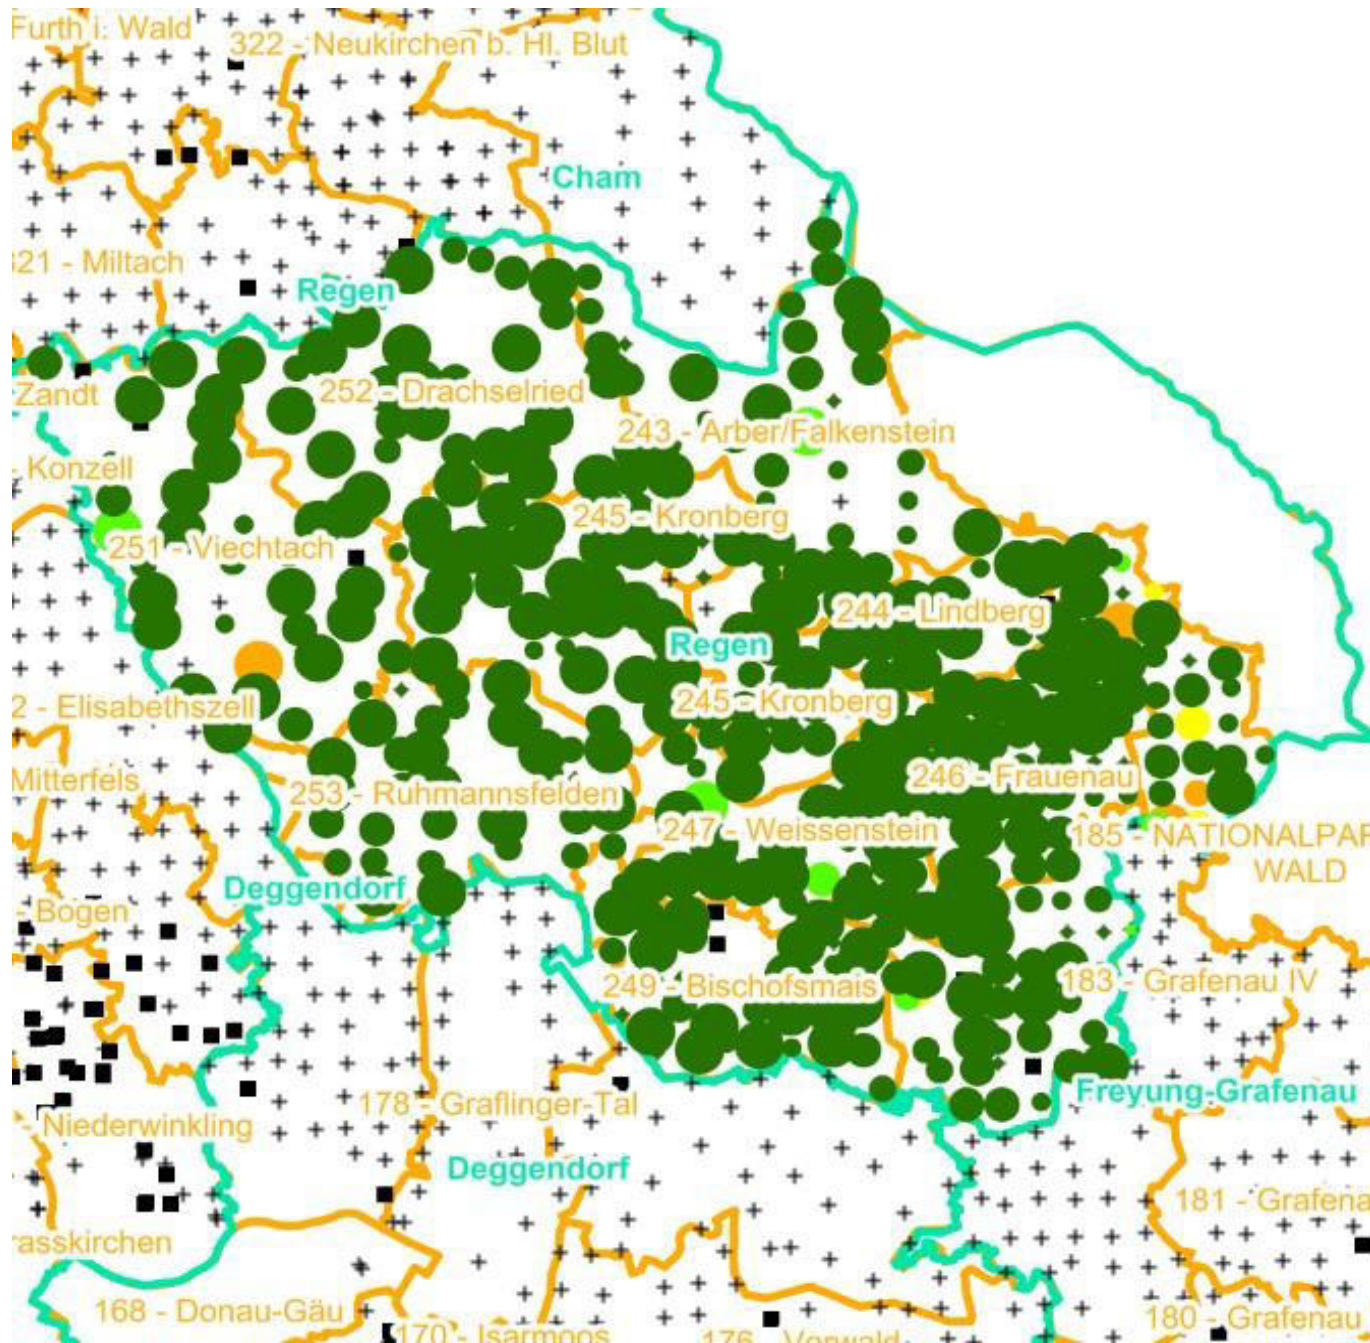

**Hochgerechnete Pflanzendichten (Individuen je Hektar) der Baumartengruppen  
(Pflanzen ohne Verbiss und ohne Fegeschäden)  
Höhenbereich: ab 20 Zentimeter bis zur maximalen Verbisshöhe  
Hegegemeinschaft 247 - Weissenstein (Landkreis Regen)**

**2021**

- sonstiges Laubbäume
- Edellaubbäume
- Eiche
- Buche
- sonstige Nadelbäume
- Kiefer
- Tanne
- Fichte

## Leittriebverbiss Fichte

(Pflanzen ab 20 cm Höhe  
bis zur maximalen Verbisshöhe)