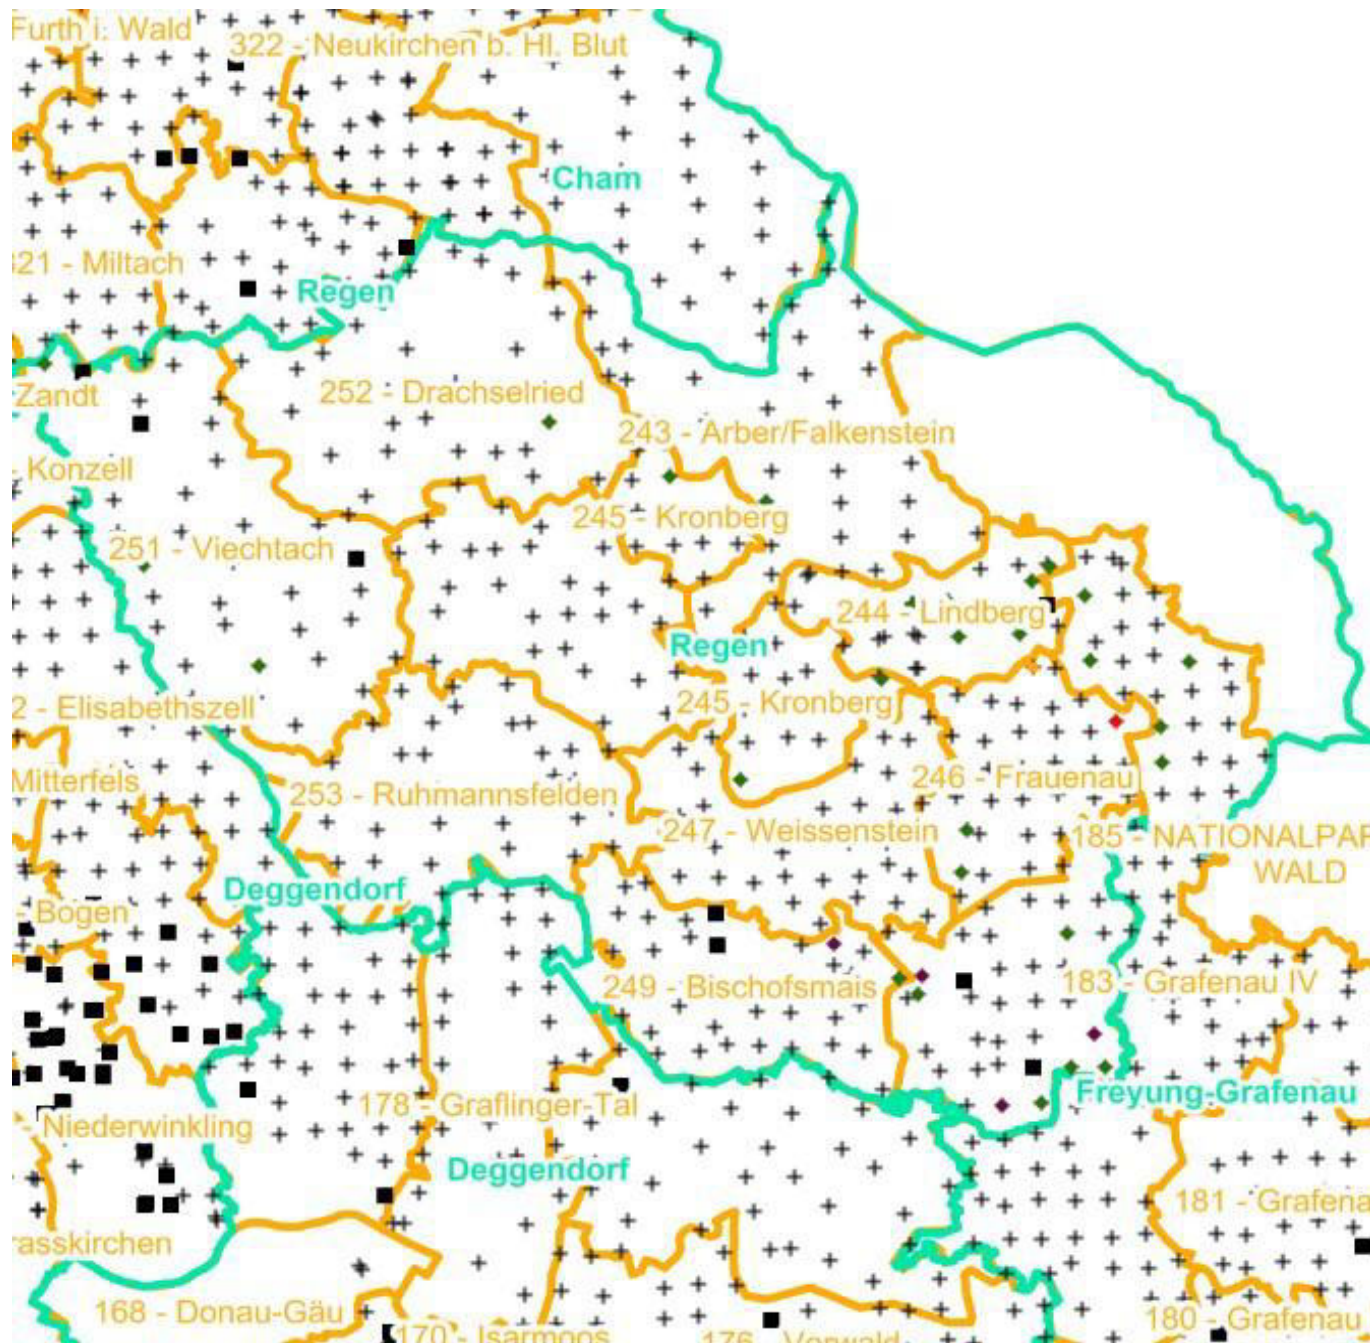

Landkreisgrenze

Hegegemeinschaftsgrenze

Verjüngungsinventur 2021

Landkreis
Regen

Leittriebverbiss Eiche

(Pflanzen ab 20 cm Höhe
bis zur maximalen Verbisshöhe)

Legende

Leittriebverbiss

- 0 - 10 %
- 11 - 20 %
- 21 - 30 %
- 31 - 40 %
- 41 - 50 %
- > 50 %

+ Baumartengruppe nicht
vorhanden

Anzahl der aufgenommenen Pflanzen der Baumartengruppe

- 1 - 15
- 16 - 30
- 31 - 45
- 46 - 60
- 61 - 75

■ geschützte Fläche

□ Landkreisgrenze

□ Hegegemeinschaftsgrenze

Verjüngungsinventur 2021

Landkreis
Regen

Leittriebverbiss Edellaubholz

(Pflanzen ab 20 cm Höhe
bis zur maximalen Verbisshöhe)

Legende

Leittriebverbiss

- 0 - 10 %
- 11 - 20 %
- 21 - 30 %
- 31 - 40 %
- 41 - 50 %
- > 50 %
- + Baumartengruppe nicht vorhanden

Anzahl der aufgenommenen Pflanzen der Baumartengruppe

- 1 - 15
- 16 - 30
- 31 - 45
- 46 - 60
- 61 - 75
- geschützte Fläche