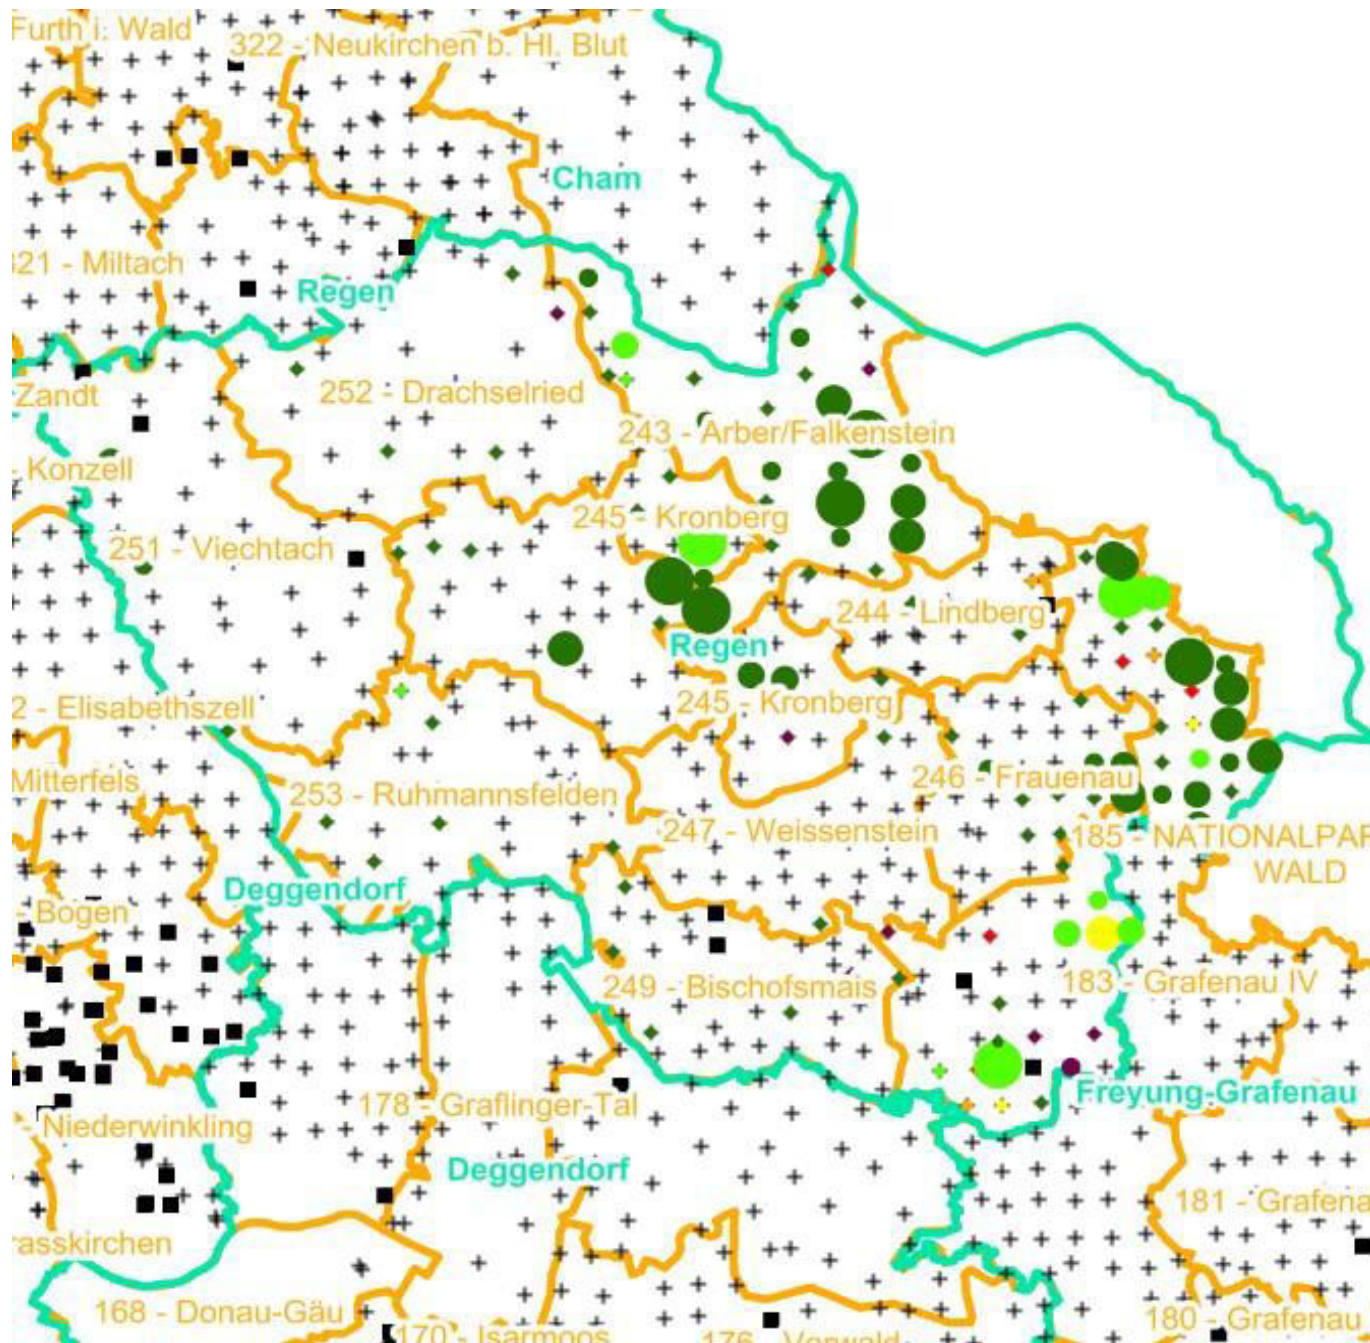

- 0 - 5 %
- 6 - 10 %
- 11 - 15 %
- 16 - 20 %
- 21 - 25 %
- > 25 %

- + Baumartengruppe nicht vorhanden

Anzahl der aufgenommenen Pflanzen der Baumartengruppe

- 1 - 15
- 16 - 30
- 31 - 45
- 46 - 60
- 61 - 75
- geschützte Fläche

Landkreisgrenze

Hegegemeinschaftsgrenze

Verjüngungsinventur 2021

Landkreis
Regen

Leittriebverbiss Buche

(Pflanzen ab 20 cm Höhe
bis zur maximalen Verbisshöhe)

Legende

Leittriebverbiss

- 0 - 10 %
- 11 - 20 %
- 21 - 30 %
- 31 - 40 %
- 41 - 50 %
- > 50 %
- + Baumartengruppe nicht vorhanden

Anzahl der aufgenommenen Pflanzen der Baumartengruppe

- 1 - 15
- 16 - 30
- 31 - 45
- 46 - 60
- 61 - 75
- geschützte Fläche

Landkreisgrenze

Hegegemeinschaftsgrenze

Verjüngungsinventur 2021

Landkreis
Regen

Leittriebverbiss Eiche

(Pflanzen ab 20 cm Höhe
bis zur maximalen Verbisshöhe)

Legende

Leittriebverbiss