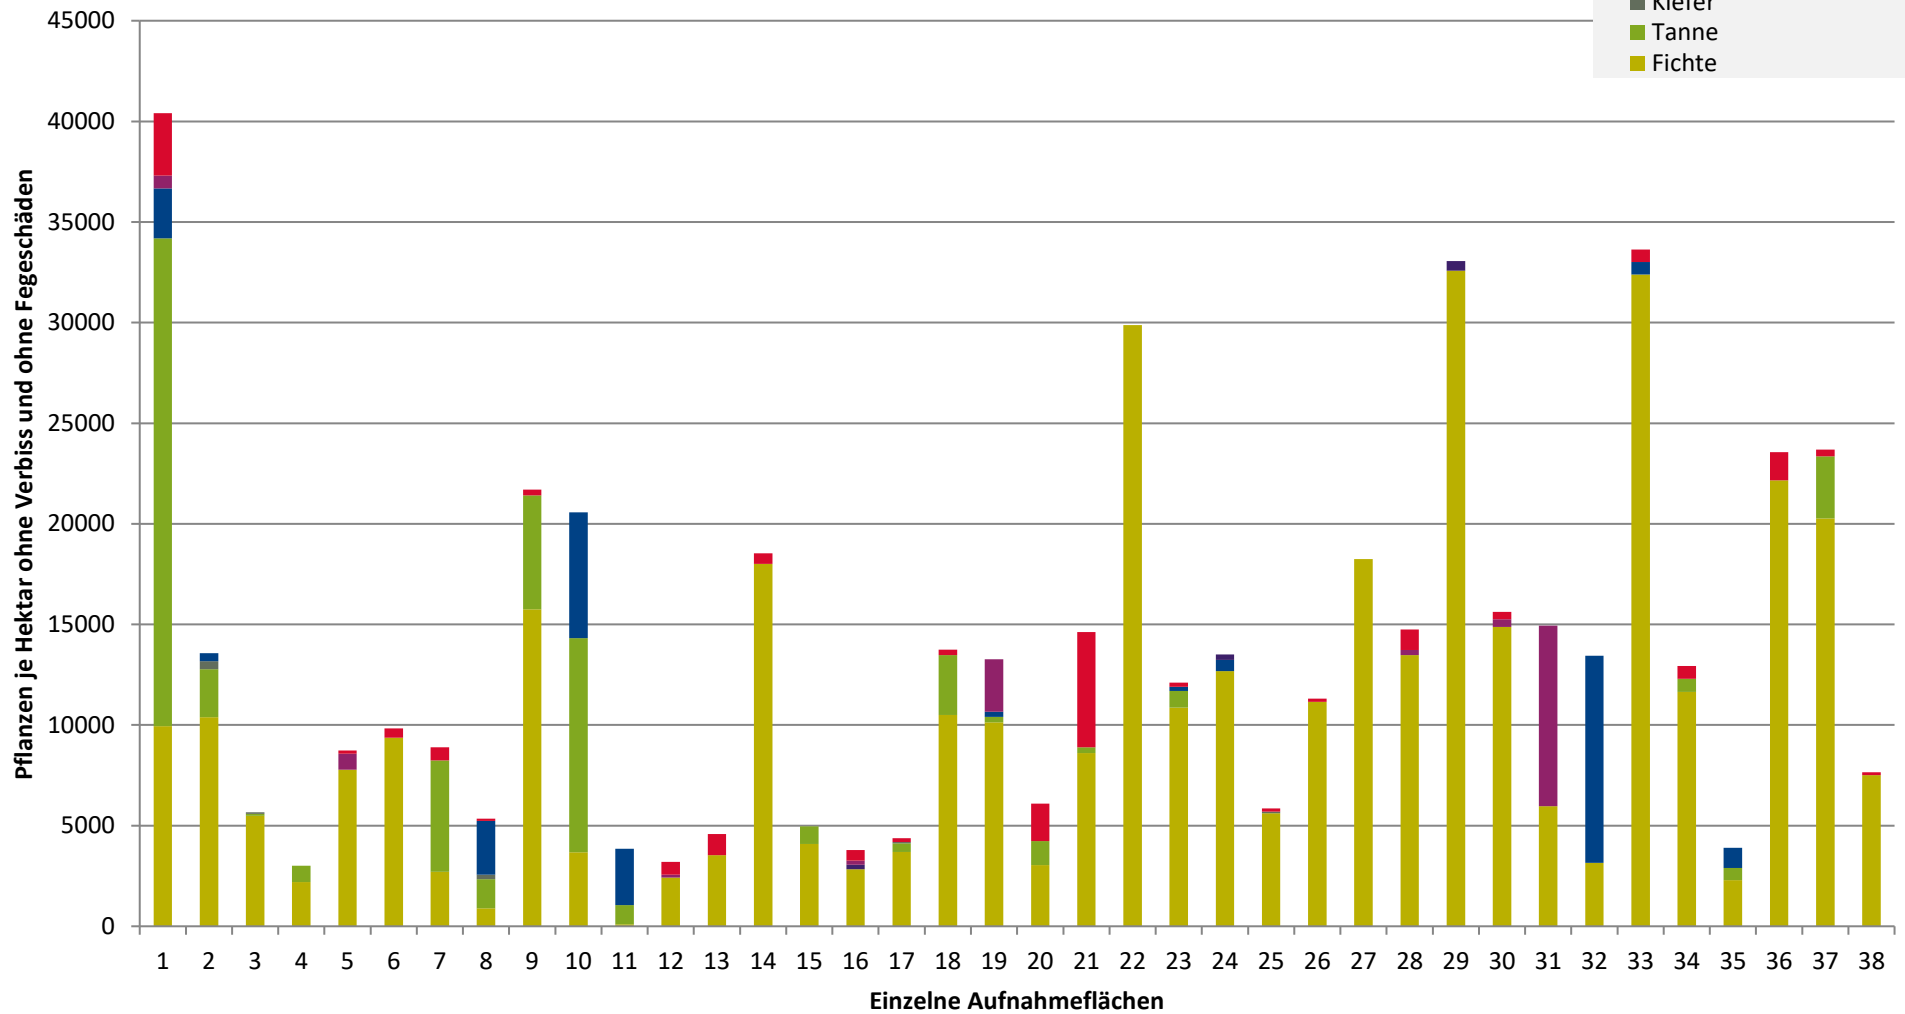

**Höhenbereich: ab 20 Zentimeter bis zur maximalen Verbisshöhe
Hegegemeinschaft 248 - Kirchdorf/Kirchberg (Landkreis Regen)**

2021

- sonstige Laubbäume
- Edellaubbäume
- Eiche
- Buche
- sonstige Nadelbäume
- Kiefer
- Tanne
- Fichte

**Hochgerechnete Pflanzendichten (Individuen je Hektar) der Baumartengruppen
(Pflanzen ohne Verbiss und ohne Fegeschäden)
Höhenbereich: ab 20 Zentimeter bis zur maximalen Verbisshöhe
Hegegemeinschaft 248 - Kirchdorf/Kirchberg (Landkreis Regen)**

2021

- sonstiges Laubbäume
- Edellaubbäume
- Eiche
- Buche
- sonstige Nadelbäume
- Kiefer
- Tanne
- Fichte

Verjüngungsinventur 2021

Landkreis
Regen

Leittriebverbiss Fichte

(Pflanzen ab 20 cm Höhe
bis zur maximalen Verbisshöhe)

Legende

Leittriebverbiss

- 0 - 5 %
- 6 - 10 %
- 11 - 15 %
- 16 - 20 %
- 21 - 25 %
- > 25 %
- +

Baumartengruppe nicht
vorhanden

Anzahl der aufgenommenen Pflanzen der Baumartengruppe

- 1 - 15
- 16 - 30
- 31 - 45
- 46 - 60
- 61 - 75
- geschützte Fläche