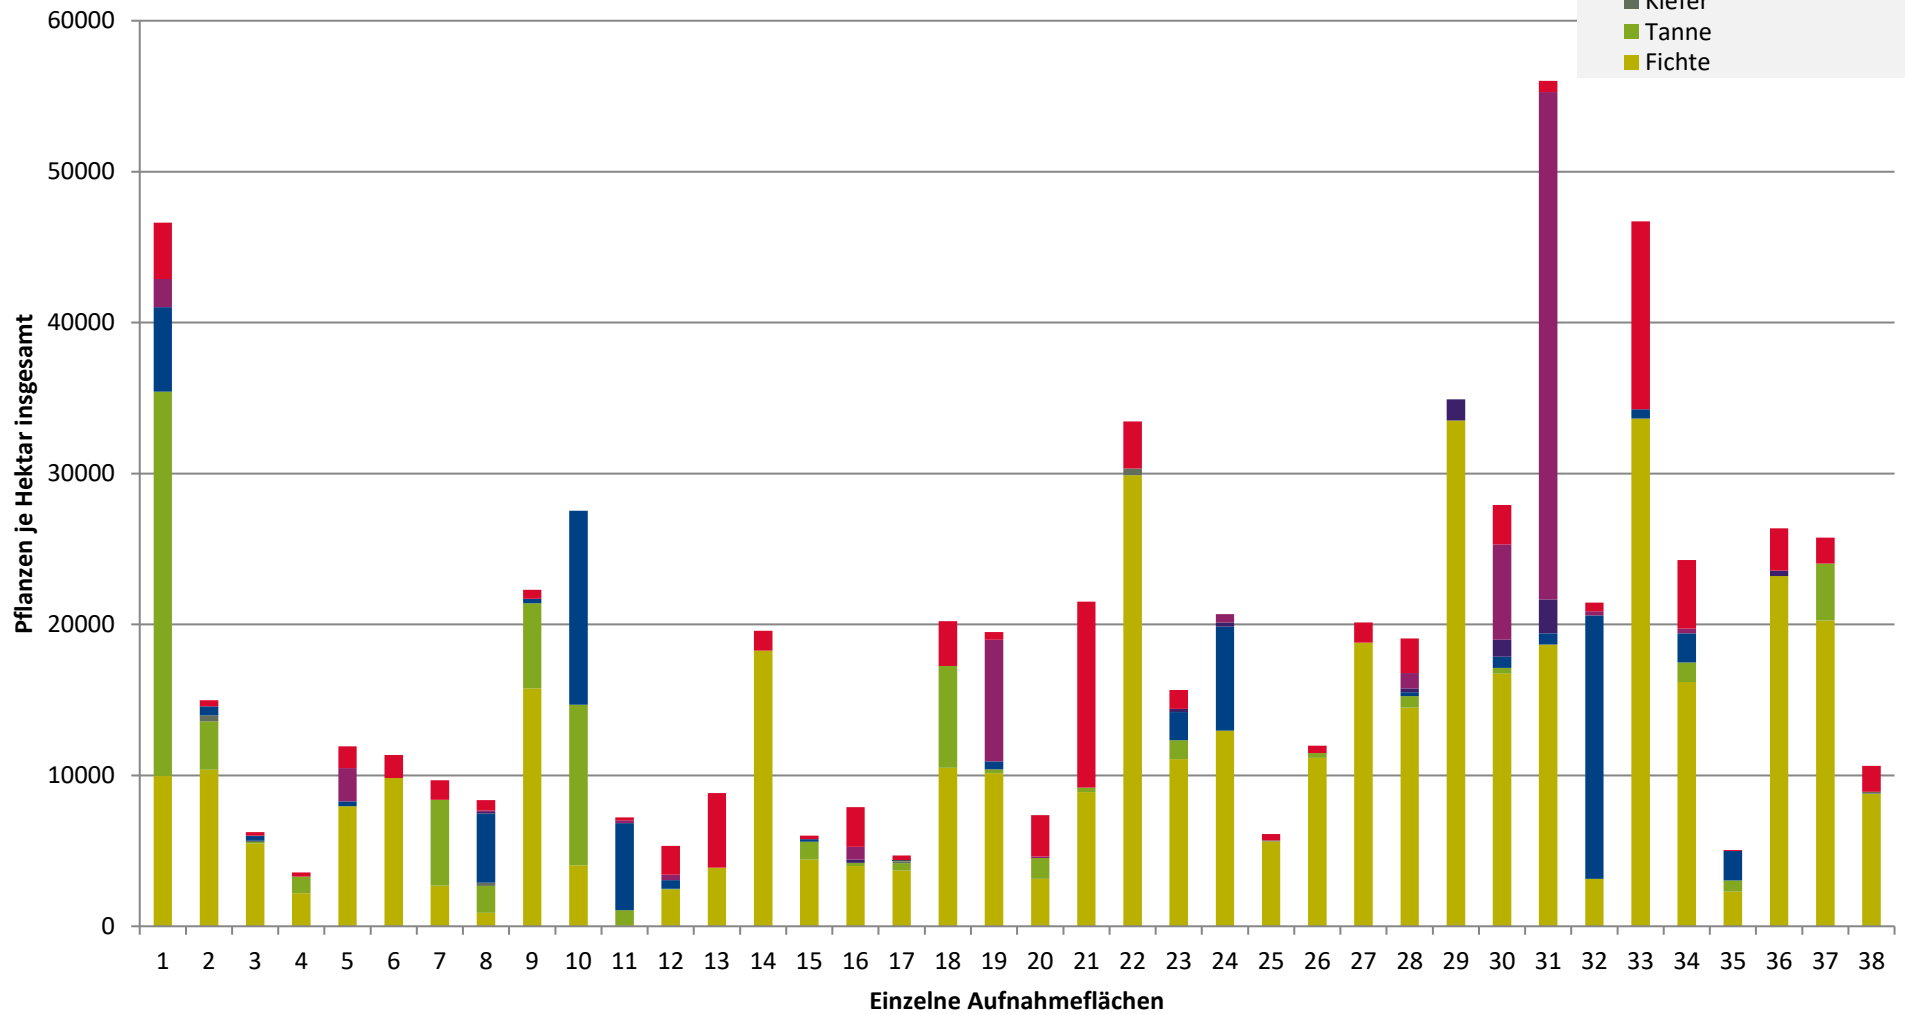

**Hochgerechnete Pflanzendichten (Individuen je Hektar) der Baumartengruppen
(Pflanzen mit Verbiss und/oder Fegeschäden)**

**Höhenbereich: ab 20 Zentimeter bis zur maximalen Verbisshöhe
Hegegemeinschaft 248 - Kirchdorf/Kirchberg (Landkreis Regen)**

2021

- sonstige Laubbäume
- Edellaubbäume
- Eiche
- Buche
- sonstige Nadelbäume
- Kiefer
- Tanne
- Fichte

**Hochgerechnete Pflanzendichten (Individuen je Hektar) der Baumartengruppen
(Pflanzen insgesamt)**

**Höhenbereich: ab 20 Zentimeter bis zur maximalen Verbisshöhe
Hegegemeinschaft 248 - Kirchdorf/Kirchberg (Landkreis Regen)**

2021

- sonstige Laubbäume
- Edellaubbäume
- Eiche
- Buche
- sonstige Nadelbäume
- Kiefer
- Tanne
- Fichte

Legende

Leittriebverbiss

- 0 - 5 %
- 6 - 10 %
- 11 - 15 %
- 16 - 20 %
- 21 - 25 %
- > 25 %
- +

Baumartengruppe nicht
vorhanden

Anzahl der aufgenommenen Pflanzen der Baumartengruppe

- 1 - 15
- 16 - 30
- 31 - 45
- 46 - 60
- 61 - 75
- geschützte Fläche