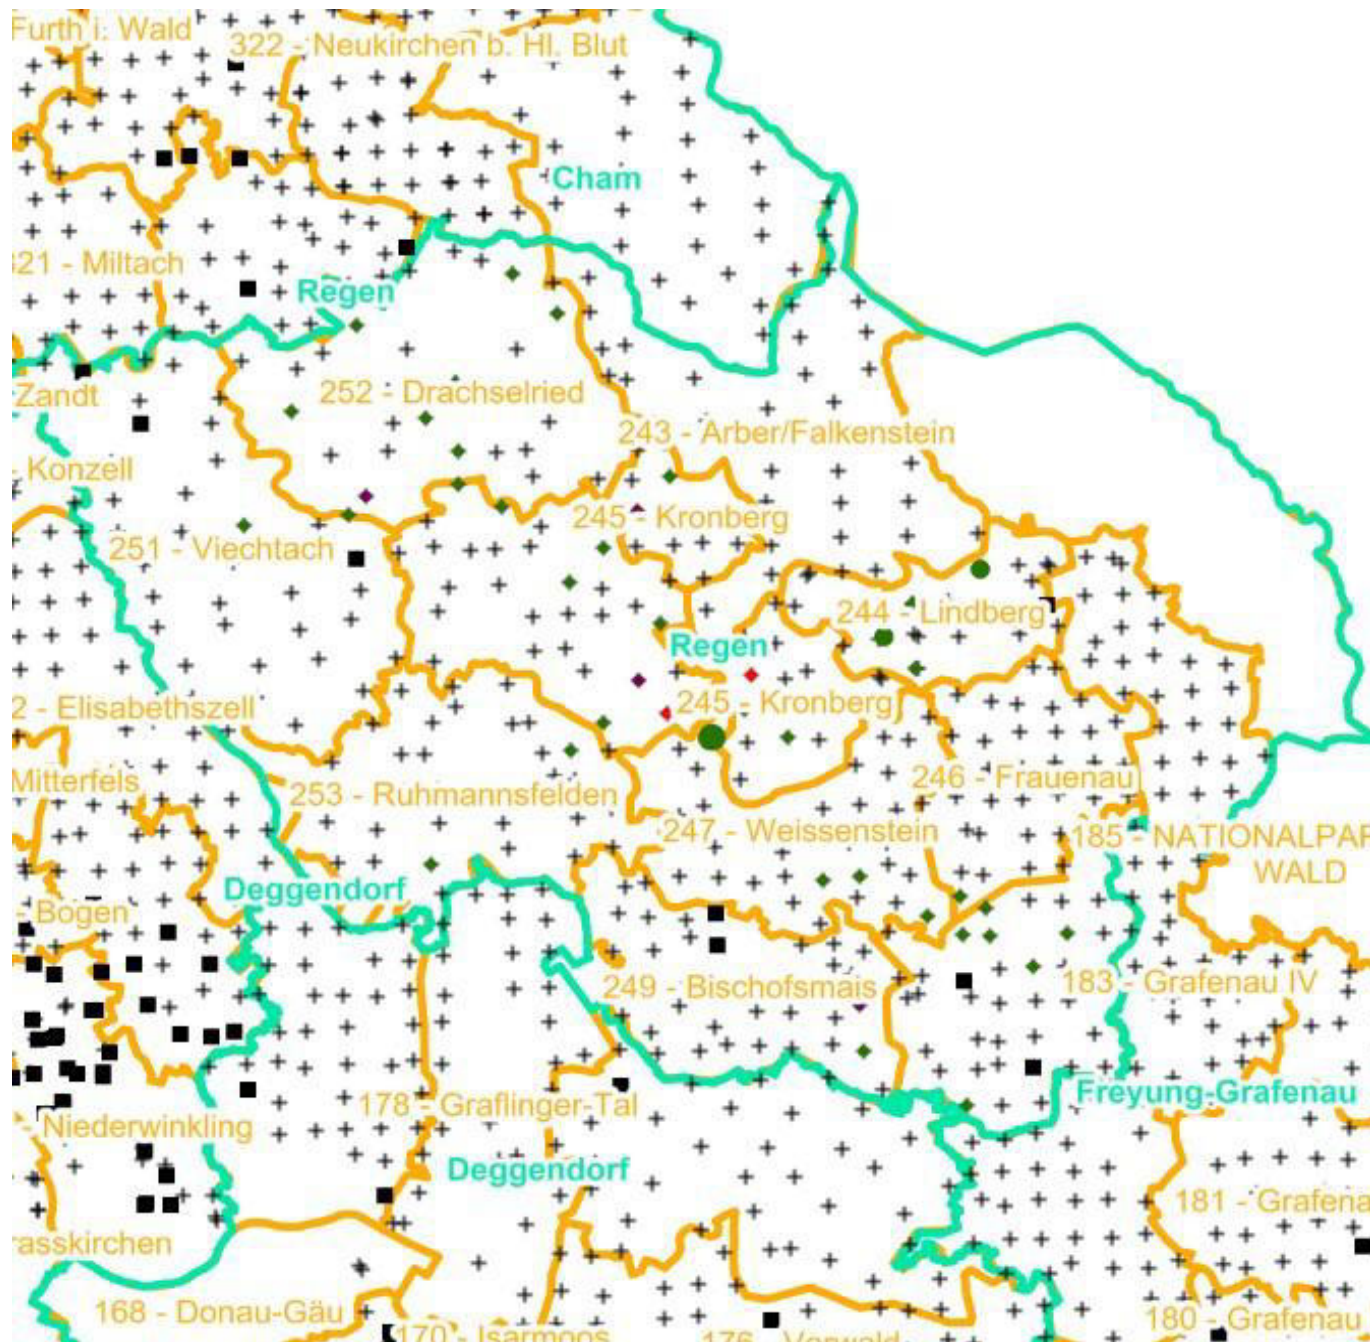

Landkreisgrenze

Hegegemeinschaftsgrenze

Verjüngungsinventur 2021

Landkreis
Regen

Leittriebverbiss Kiefer

(Pflanzen ab 20 cm Höhe
bis zur maximalen Verbisshöhe)

Legende

Leittriebverbiss

- 0 - 5 %
- 6 - 10 %
- 11 - 15 %
- 16 - 20 %
- 21 - 25 %
- > 25 %

- + Baumartengruppe nicht vorhanden

Anzahl der aufgenommenen Pflanzen der Baumartengruppe

- 1 - 15
- 16 - 30
- 31 - 45
- 46 - 60
- 61 - 75
- geschützte Fläche

Landkreisgrenze

Hegegemeinschaftsgrenze

Verjüngungsinventur 2021

Landkreis
Regen

Leittriebverbiss Buche

(Pflanzen ab 20 cm Höhe
bis zur maximalen Verbisshöhe)

Legende

Leittriebverbiss