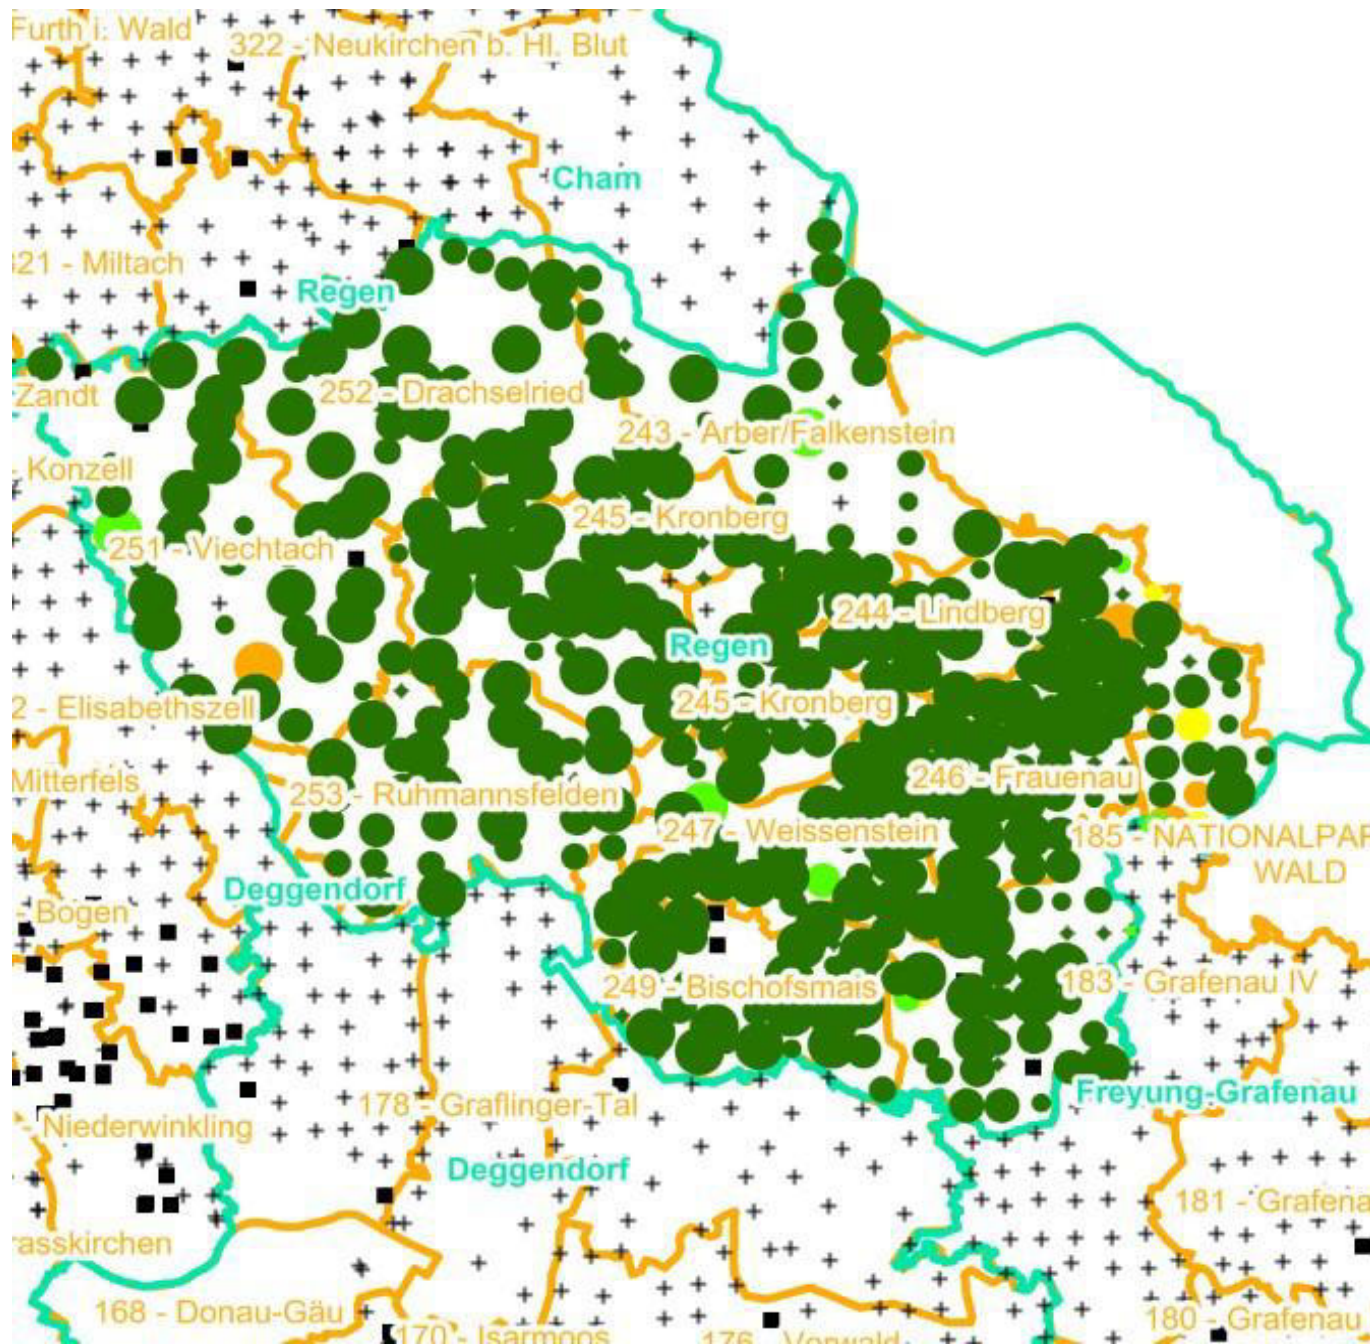

2021

- sonstiges Laubbäume
- Edellaubbäume
- Eiche
- Buche
- sonstige Nadelbäume
- Kiefer
- Tanne
- Fichte

Verjüngungsinventur 2021

Landkreis
Regen

Leittriebverbiss Fichte

(Pflanzen ab 20 cm Höhe
bis zur maximalen Verbisshöhe)

Legende

Leittriebverbiss

- 0 - 5 %
- 6 - 10 %
- 11 - 15 %
- 16 - 20 %
- 21 - 25 %
- > 25 %
- +

Baumartengruppe nicht
vorhanden

Anzahl der aufgenommenen Pflanzen der Baumartengruppe

- 1 - 15
- 16 - 30
- 31 - 45
- 46 - 60
- 61 - 75
- geschützte Fläche

Landkreisgrenze

Hegegemeinschaftsgrenze

Verjüngungsinventur 2021

Landkreis
Regen

Leittriebverbiss Tanne

(Pflanzen ab 20 cm Höhe
bis zur maximalen Verbisshöhe)

Legende

Leittriebverbiss