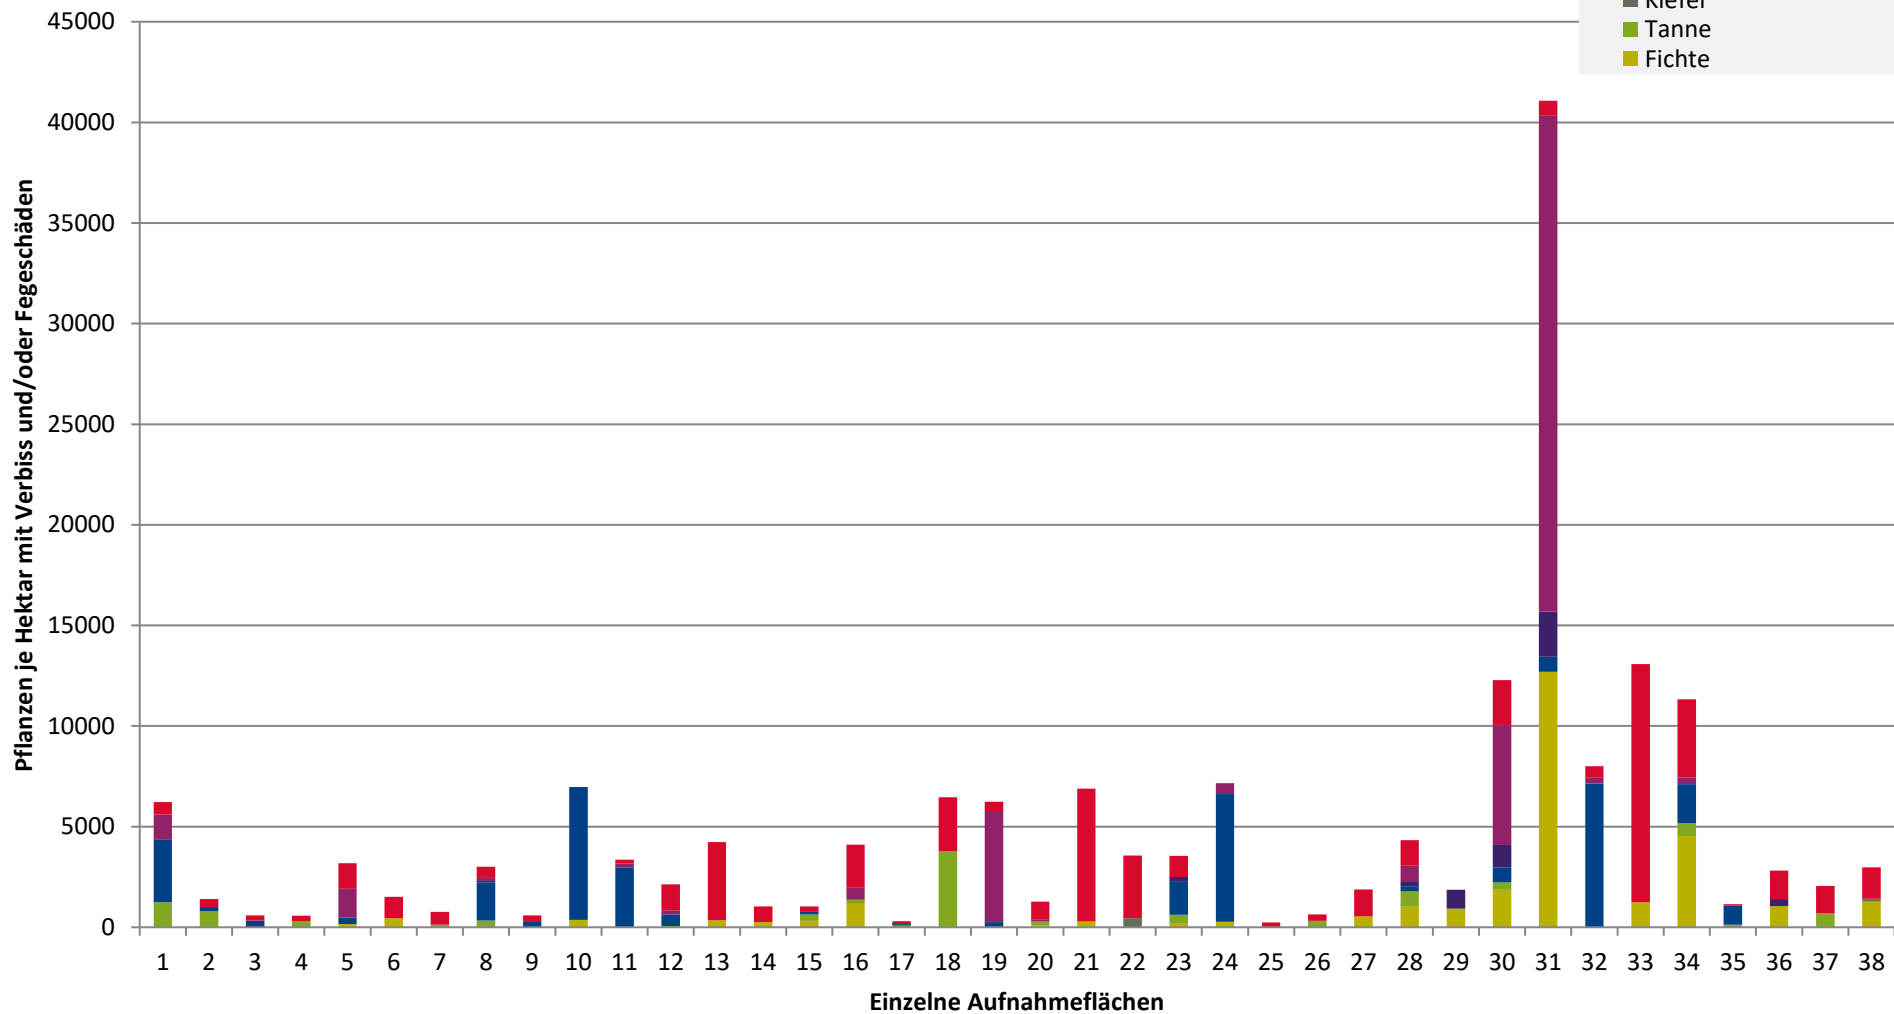

**Hochgerechnete Pflanzendichten (Individuen je Hektar) der Baumartengruppen
(Pflanzen mit Verbiss und/oder Fegeschäden)**

**Höhenbereich: ab 20 Zentimeter bis zur maximalen Verbisshöhe
Hegegemeinschaft 248 - Kirchdorf/Kirchberg (Landkreis Regen)**

2021

- sonstige Laubbäume
- Edellaubbäume
- Eiche
- Buche
- sonstige Nadelbäume
- Kiefer
- Tanne
- Fichte