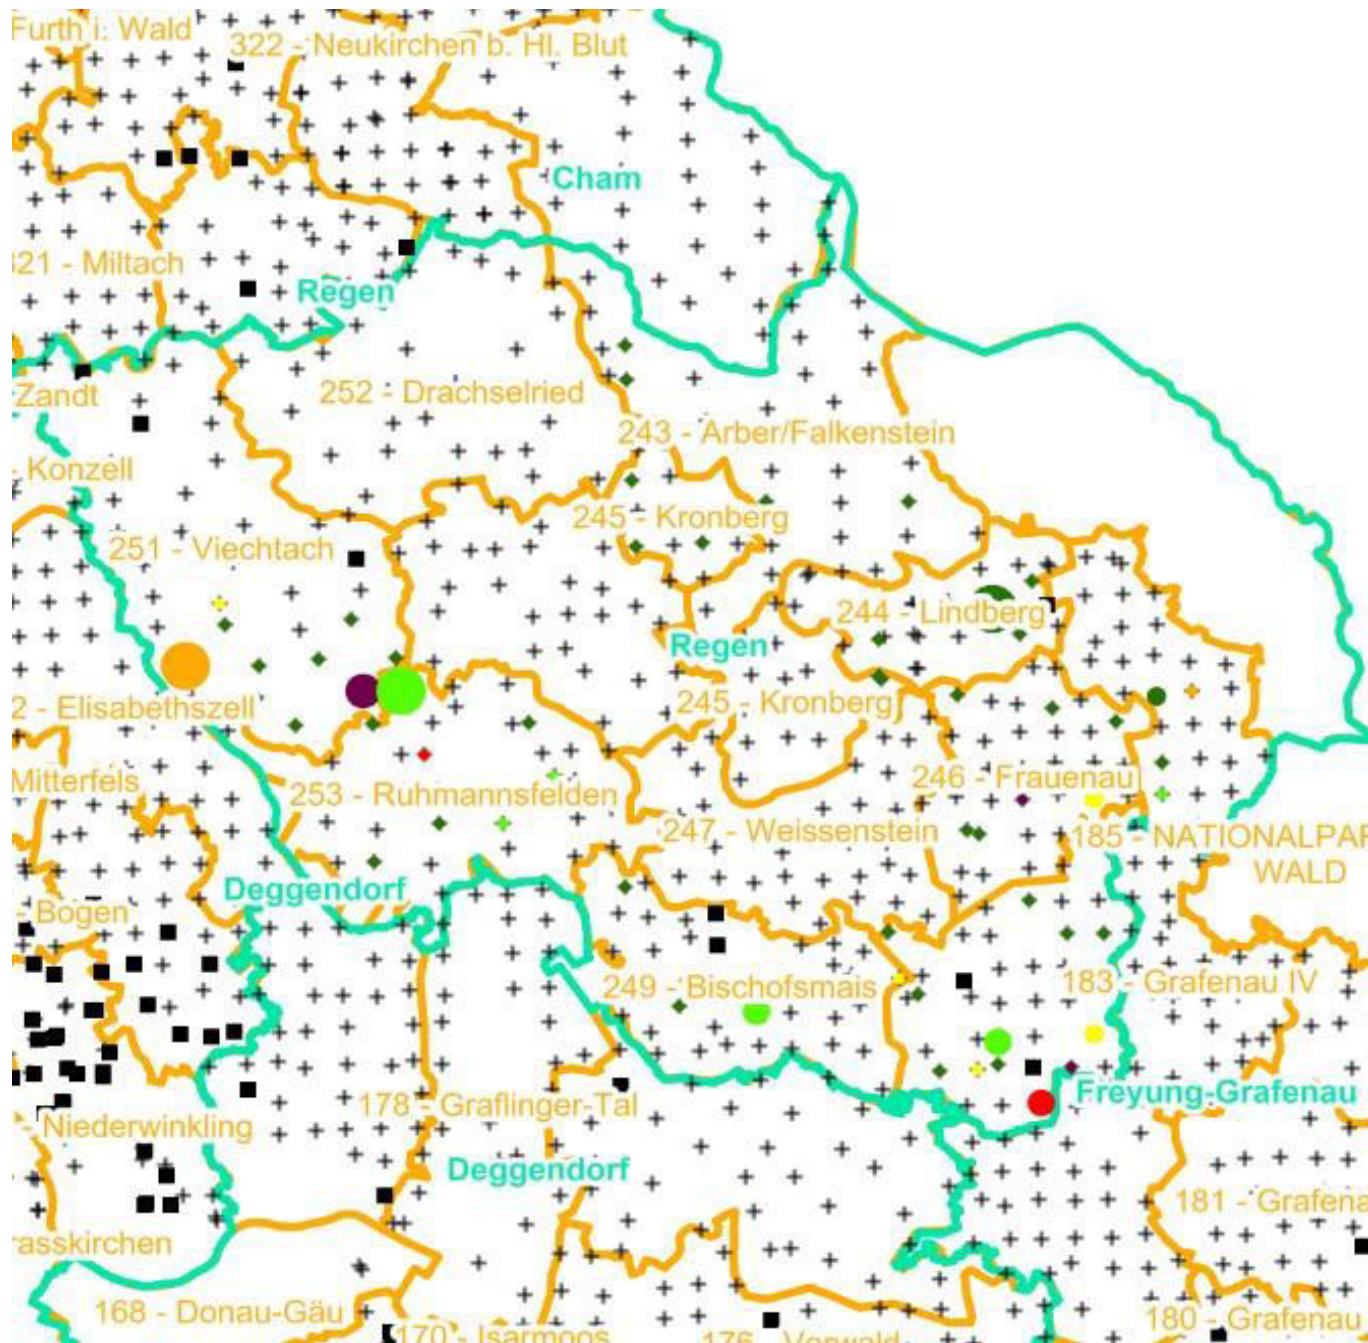

■ geschützte Fläche

□ Landkreisgrenze

□ Hegegemeinschaftsgrenze

Verjüngungsinventur 2021

Landkreis
Regen

Leittriebverbiss Edellaubholz

(Pflanzen ab 20 cm Höhe
bis zur maximalen Verbisshöhe)

Legende

Leittriebverbiss

- 0 - 10 %
- 11 - 20 %
- 21 - 30 %
- 31 - 40 %
- 41 - 50 %
- > 50 %
- + Baumartengruppe nicht vorhanden

Anzahl der aufgenommenen Pflanzen der Baumartengruppe

- 1 - 15
- 16 - 30
- 31 - 45
- 46 - 60
- 61 - 75
- geschützte Fläche

Landkreisgrenze

Hegegemeinschaftsgrenze

Verjüngungsinventur 2021

Landkreis
Regen

Leittriebverbiss Sonstiges Laubholz

(Pflanzen ab 20 cm Höhe
bis zur maximalen Verbisshöhe)

Legende

Leittriebverbiss

- Landkreisgrenze
- Hegegemeinschaftsgrenze