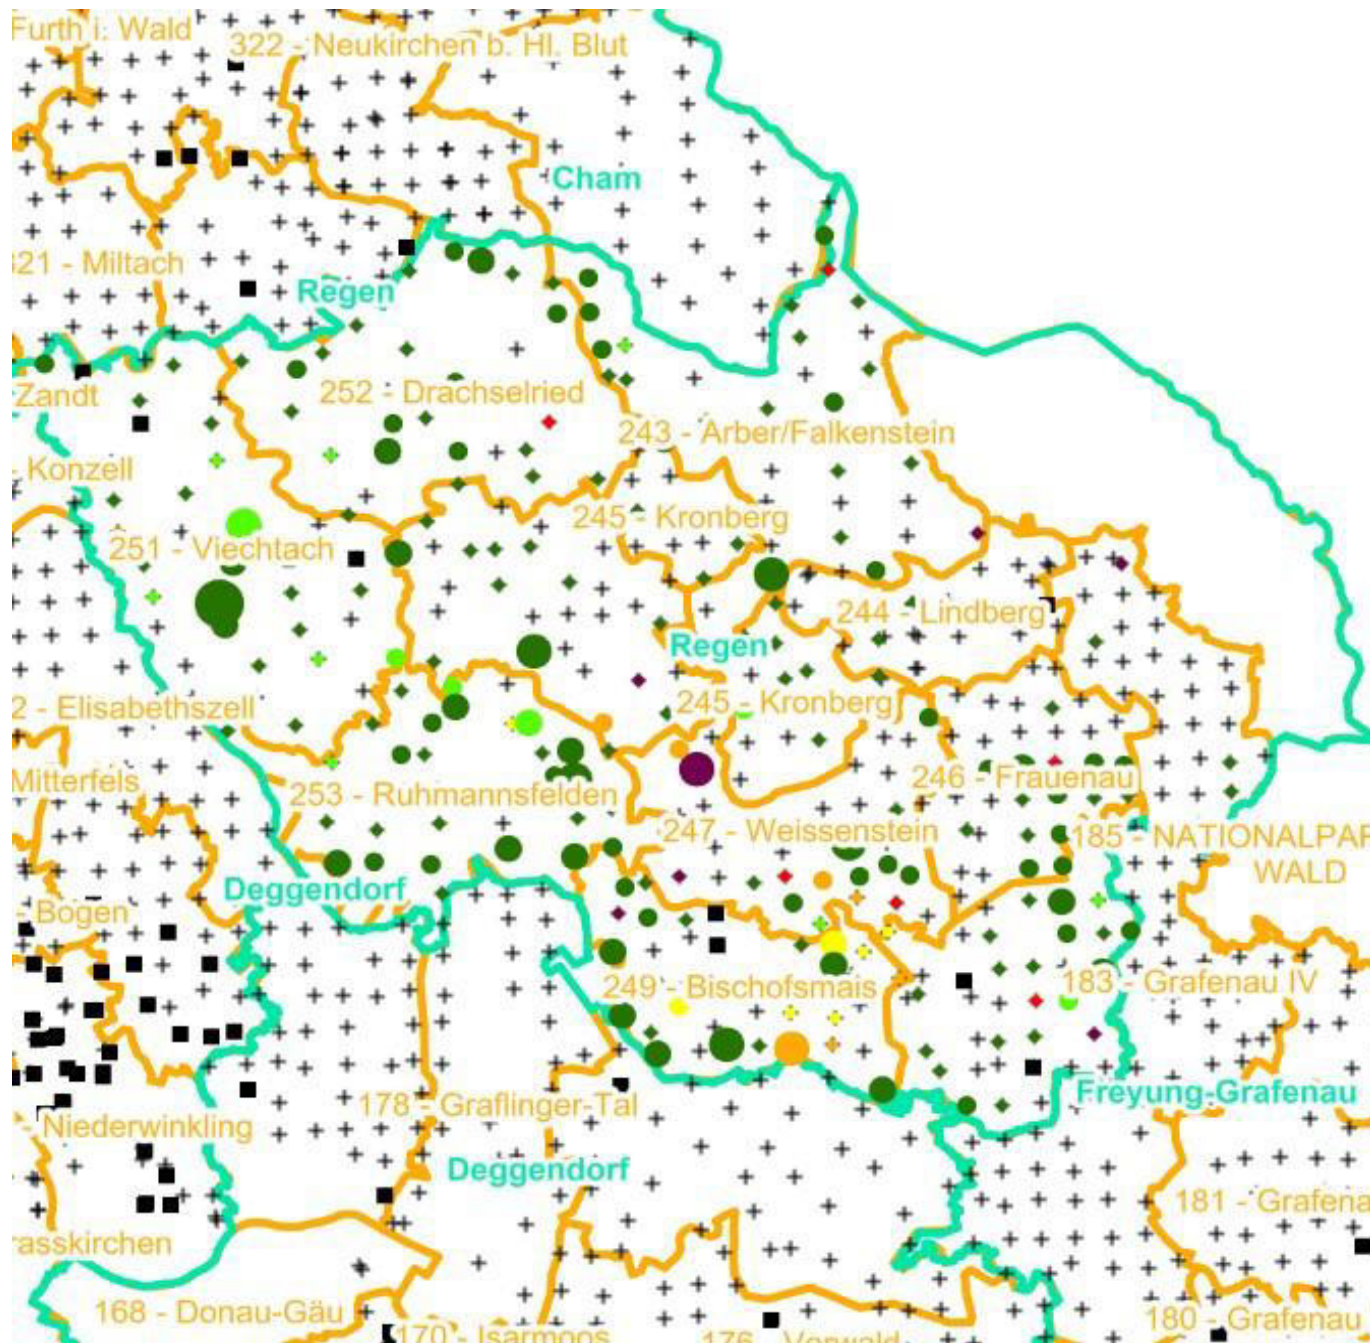

Legende

Leittriebverbiss

- 0 - 5 %
- 6 - 10 %
- 11 - 15 %
- 16 - 20 %
- 21 - 25 %
- > 25 %
- +

Baumartengruppe nicht
vorhanden

Anzahl der aufgenommenen Pflanzen der Baumartengruppe

- 1 - 15
- 16 - 30
- 31 - 45
- 46 - 60
- 61 - 75
- geschützte Fläche

Landkreisgrenze

Hegegemeinschaftsgrenze

Verjüngungsinventur 2021

Landkreis
Regen

Leittriebverbiss Tanne

(Pflanzen ab 20 cm Höhe
bis zur maximalen Verbisshöhe)

Legende

Leittriebverbiss

- 0 - 10 %
- 11 - 20 %
- 21 - 30 %
- 31 - 40 %
- 41 - 50 %
- > 50 %
- + Baumartengruppe nicht vorhanden

Anzahl der aufgenommenen Pflanzen der Baumartengruppe

- 1 - 15
- 16 - 30
- 31 - 45
- 46 - 60
- 61 - 75
- geschützte Fläche

Landkreisgrenze

Hegegemeinschaftsgrenze

Verjüngungsinventur 2021

Landkreis
Regen

Leittriebverbiss Kiefer

(Pflanzen ab 20 cm Höhe
bis zur maximalen Verbisshöhe)

Legende

Leittriebverbiss