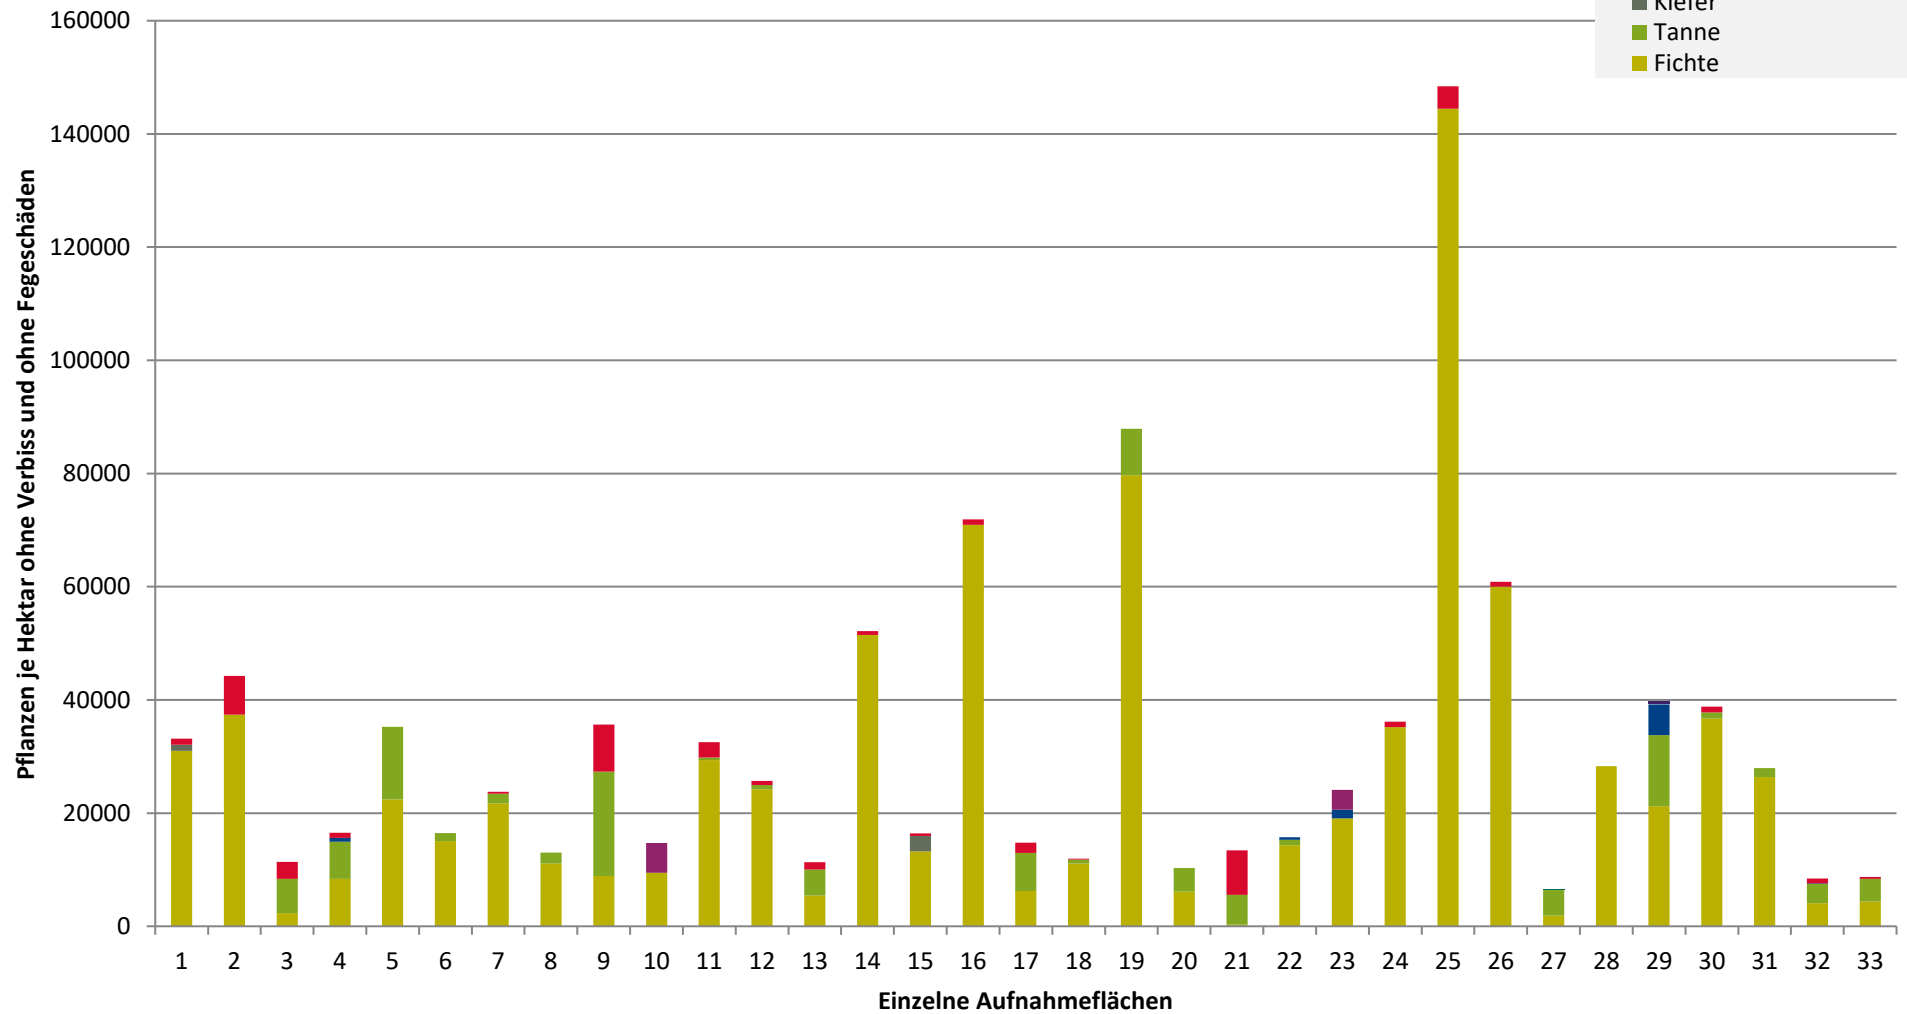

**Hochgerechnete Pflanzendichten (Individuen je Hektar) der Baumartengruppen
(Pflanzen ohne Verbiss und ohne Fegeschäden)
Höhenbereich: ab 20 Zentimeter bis zur maximalen Verbisshöhe
Hegegemeinschaft 249 - Bischofsmais (Landkreis Regen)**

2021

- sonstiges Laubbäume
- Edellaubbäume
- Eiche
- Buche
- sonstige Nadelbäume
- Kiefer
- Tanne
- Fichte