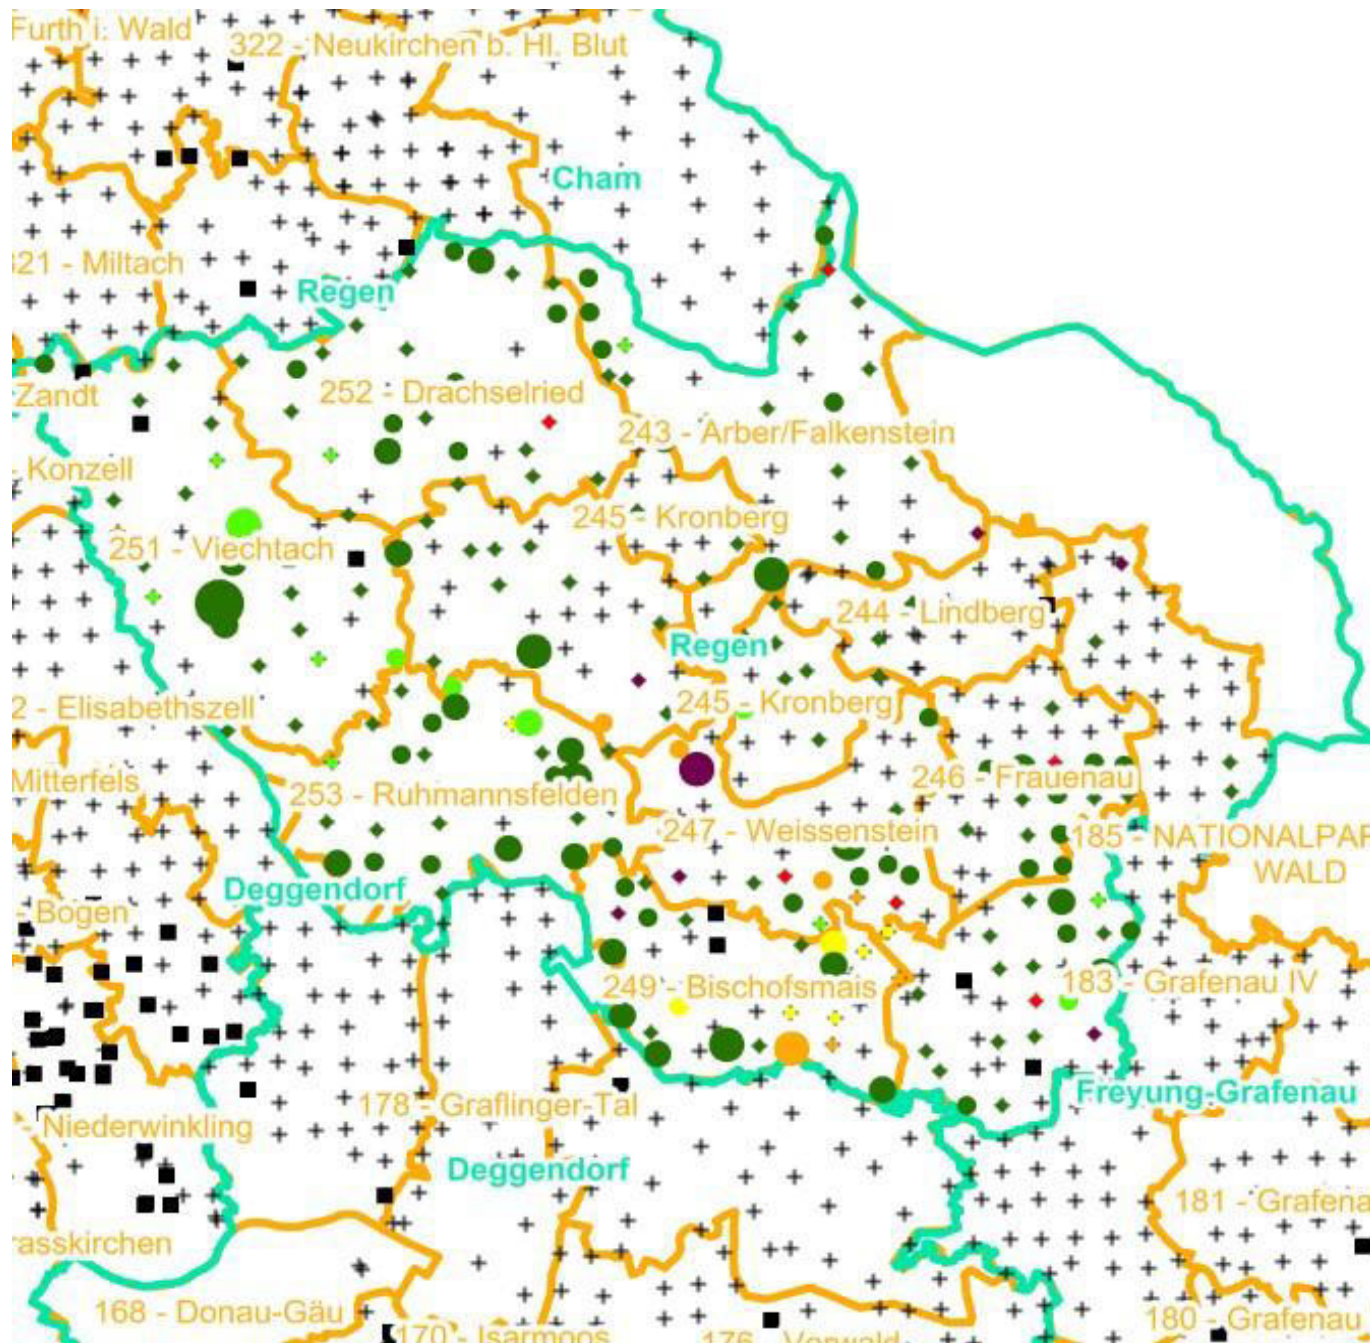

### Legende

#### Leittriebverbiss

- 0 - 10 %
- 11 - 20 %
- 21 - 30 %
- 31 - 40 %
- 41 - 50 %
- > 50 %
- + Baumartengruppe nicht vorhanden

#### Anzahl der aufgenommenen Pflanzen der Baumartengruppe

- 1 - 15
- 16 - 30
- 31 - 45
- 46 - 60
- 61 - 75
- geschützte Fläche

Landkreisgrenze

Hegegemeinschaftsgrenze