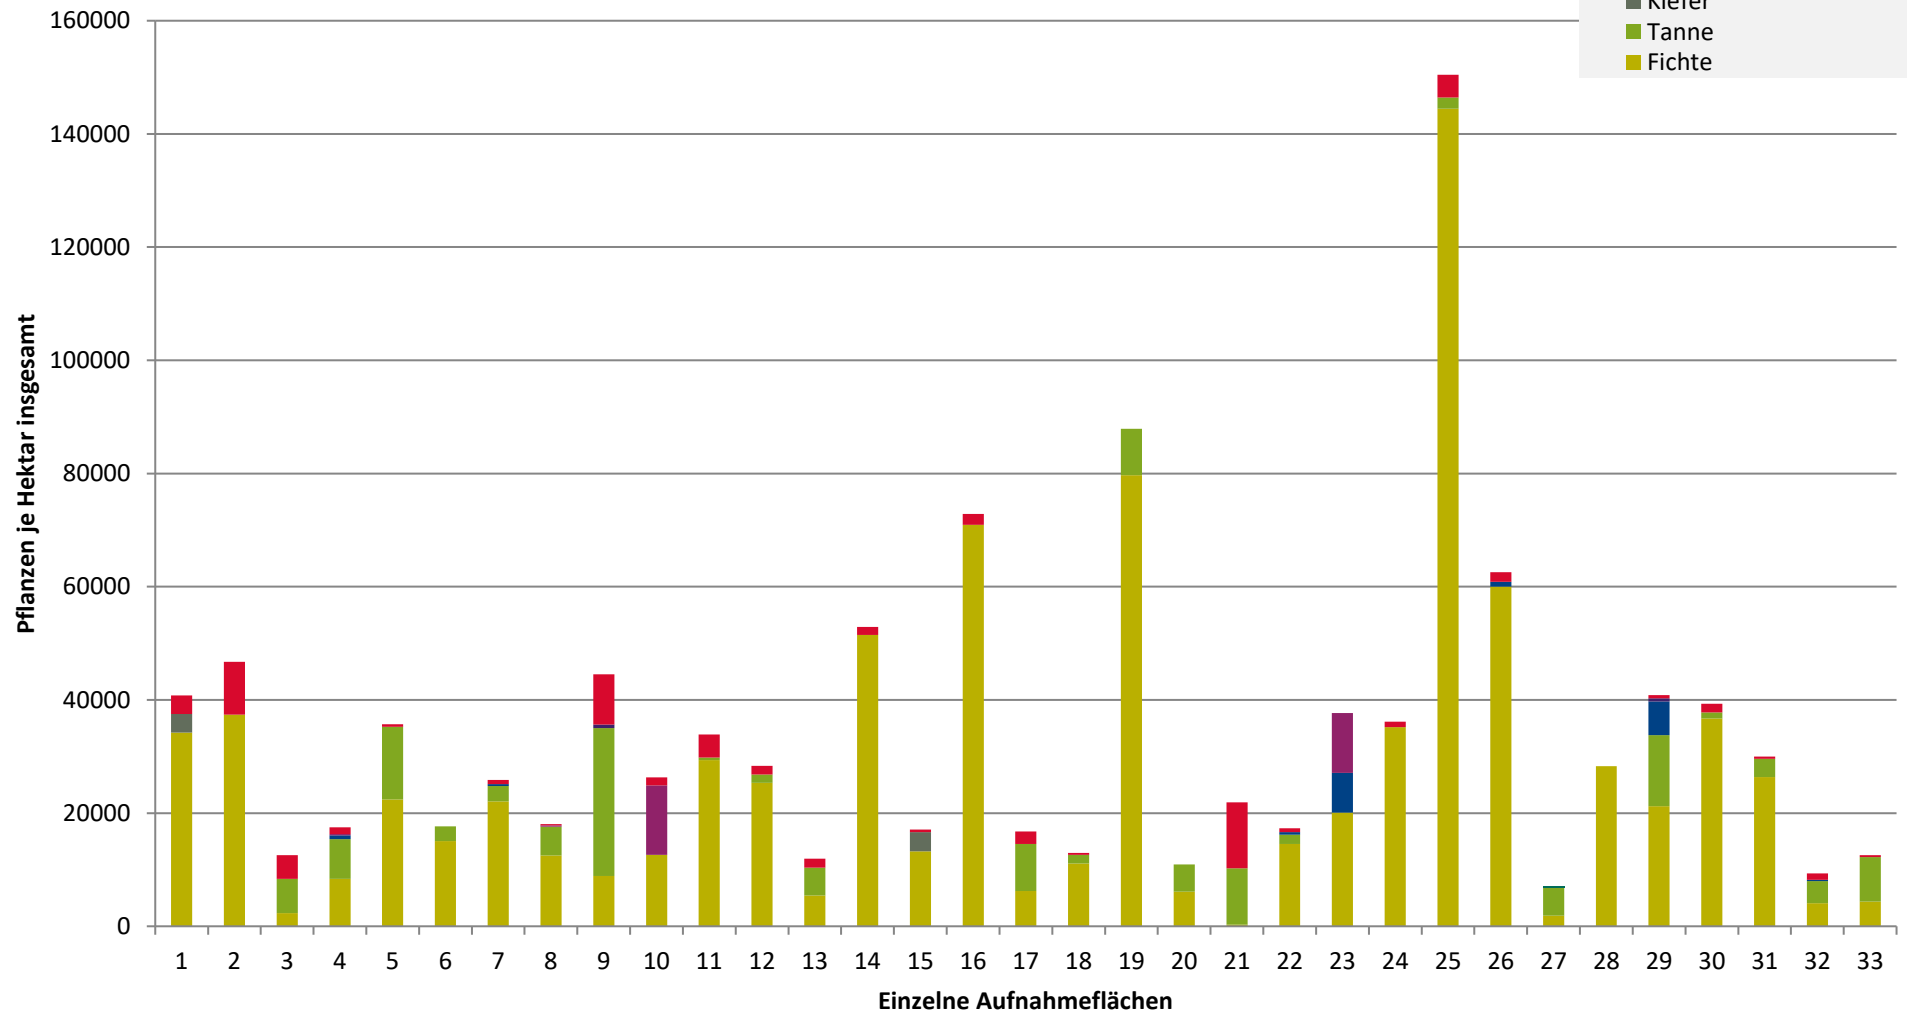

**Hochgerechnete Pflanzendichten (Individuen je Hektar) der Baumartengruppen
(Pflanzen insgesamt)**

**Höhenbereich: ab 20 Zentimeter bis zur maximalen Verbisshöhe
Hegegemeinschaft 249 - Bischofsmais (Landkreis Regen)**

2021

- sonstige Laubbäume
- Edellaubbäume
- Eiche
- Buche
- sonstige Nadelbäume
- Kiefer
- Tanne
- Fichte