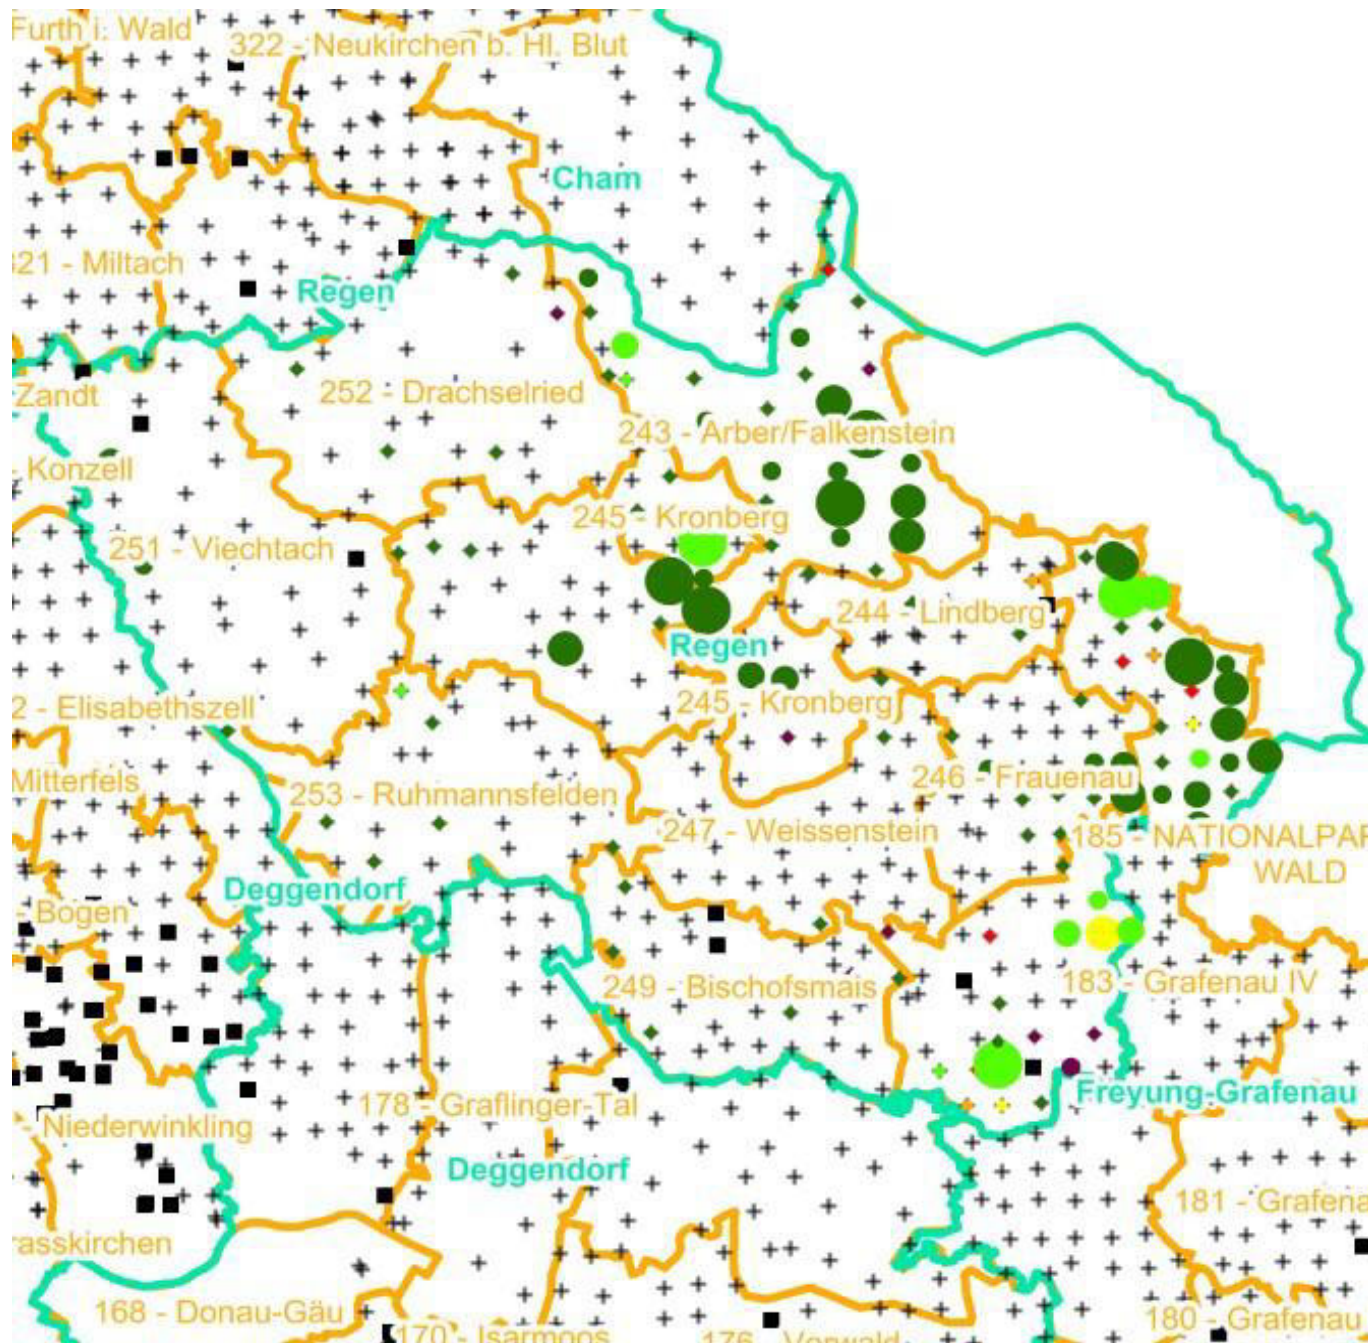

### Legende

#### Leittriebverbiss

- 0 - 10 %
- 11 - 20 %
- 21 - 30 %
- 31 - 40 %
- 41 - 50 %
- > 50 %
- + Baumartengruppe nicht vorhanden

#### Anzahl der aufgenommenen Pflanzen der Baumartengruppe

- 1 - 15
- 16 - 30
- 31 - 45
- 46 - 60
- 61 - 75
- geschützte Fläche

- Landkreisgrenze
- Hegegemeinschaftsgrenze