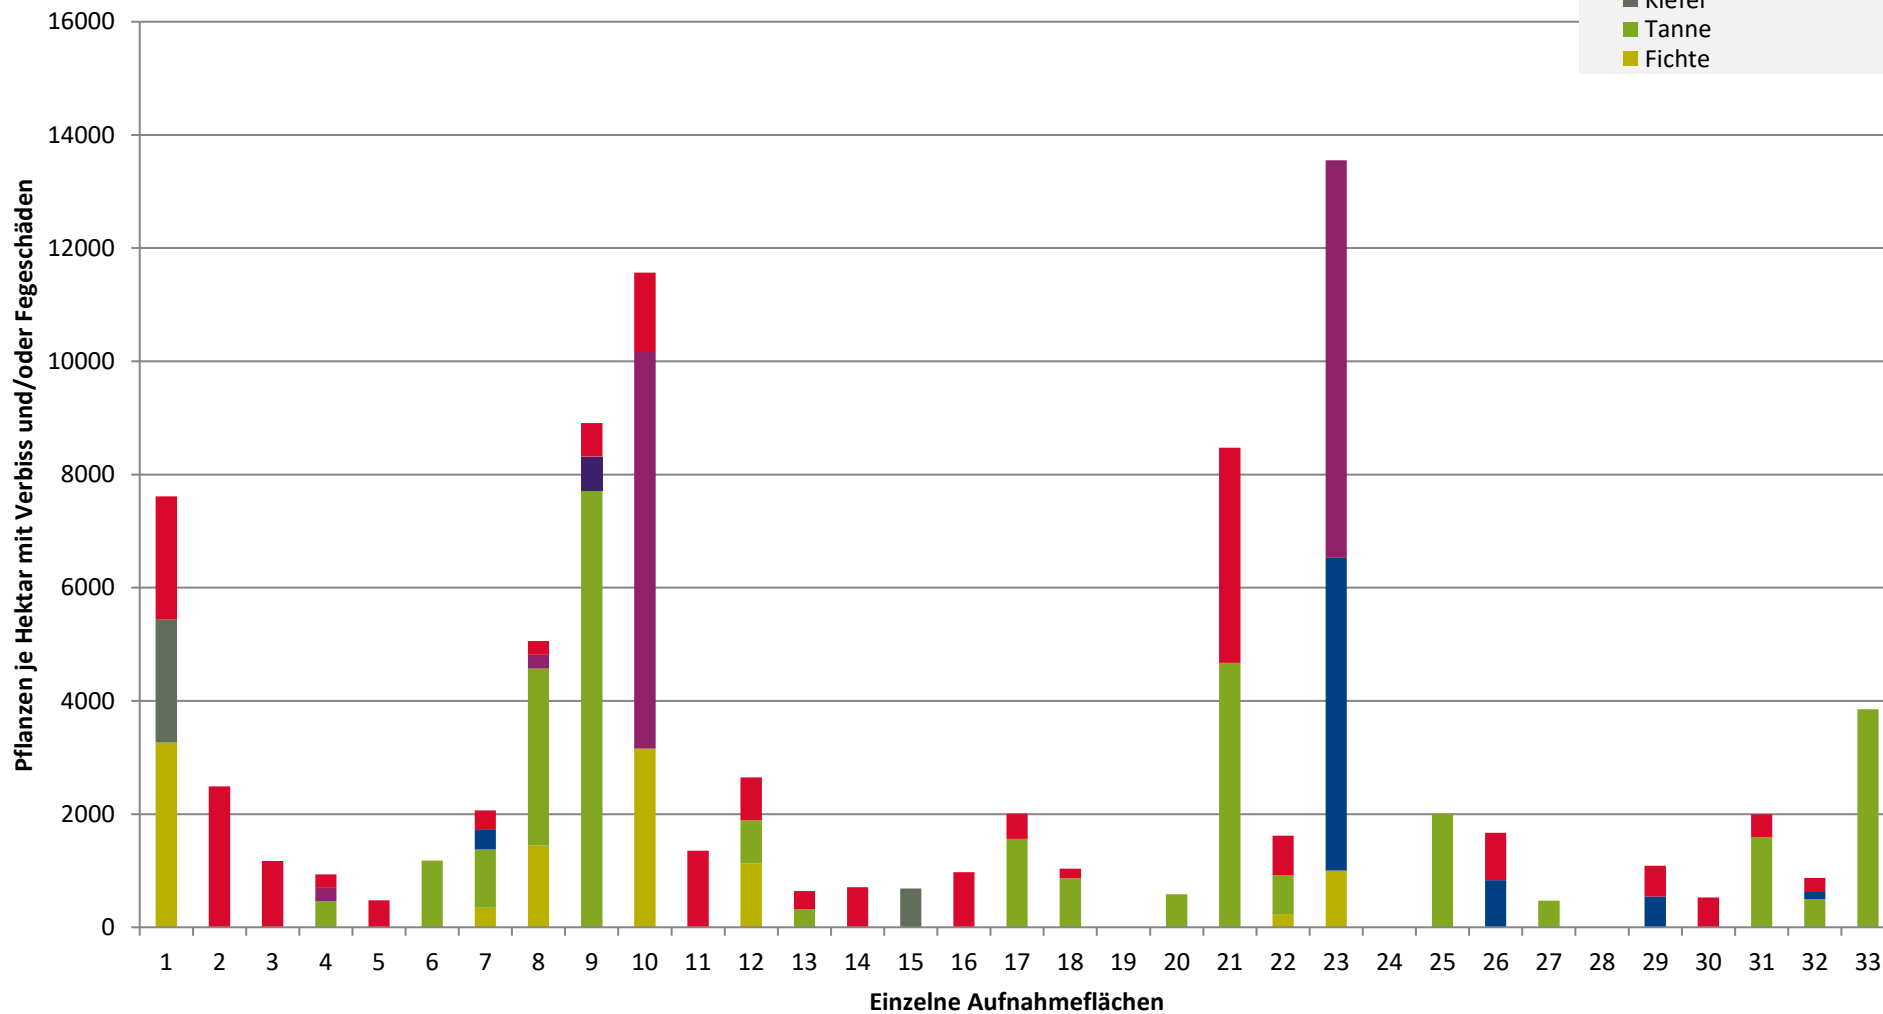

**Hochgerechnete Pflanzendichten (Individuen je Hektar) der Baumartengruppen
(Pflanzen mit Verbiss und/oder Fegeschäden)**

Höhenbereich: ab 20 Zentimeter bis zur maximalen Verbisshöhe

Hegegemeinschaft 249 - Bischofsmais (Landkreis Regen)

2021

- sonstige Laubbäume
- Edellaubbäume
- Eiche
- Buche
- sonstige Nadelbäume
- Kiefer
- Tanne
- Fichte