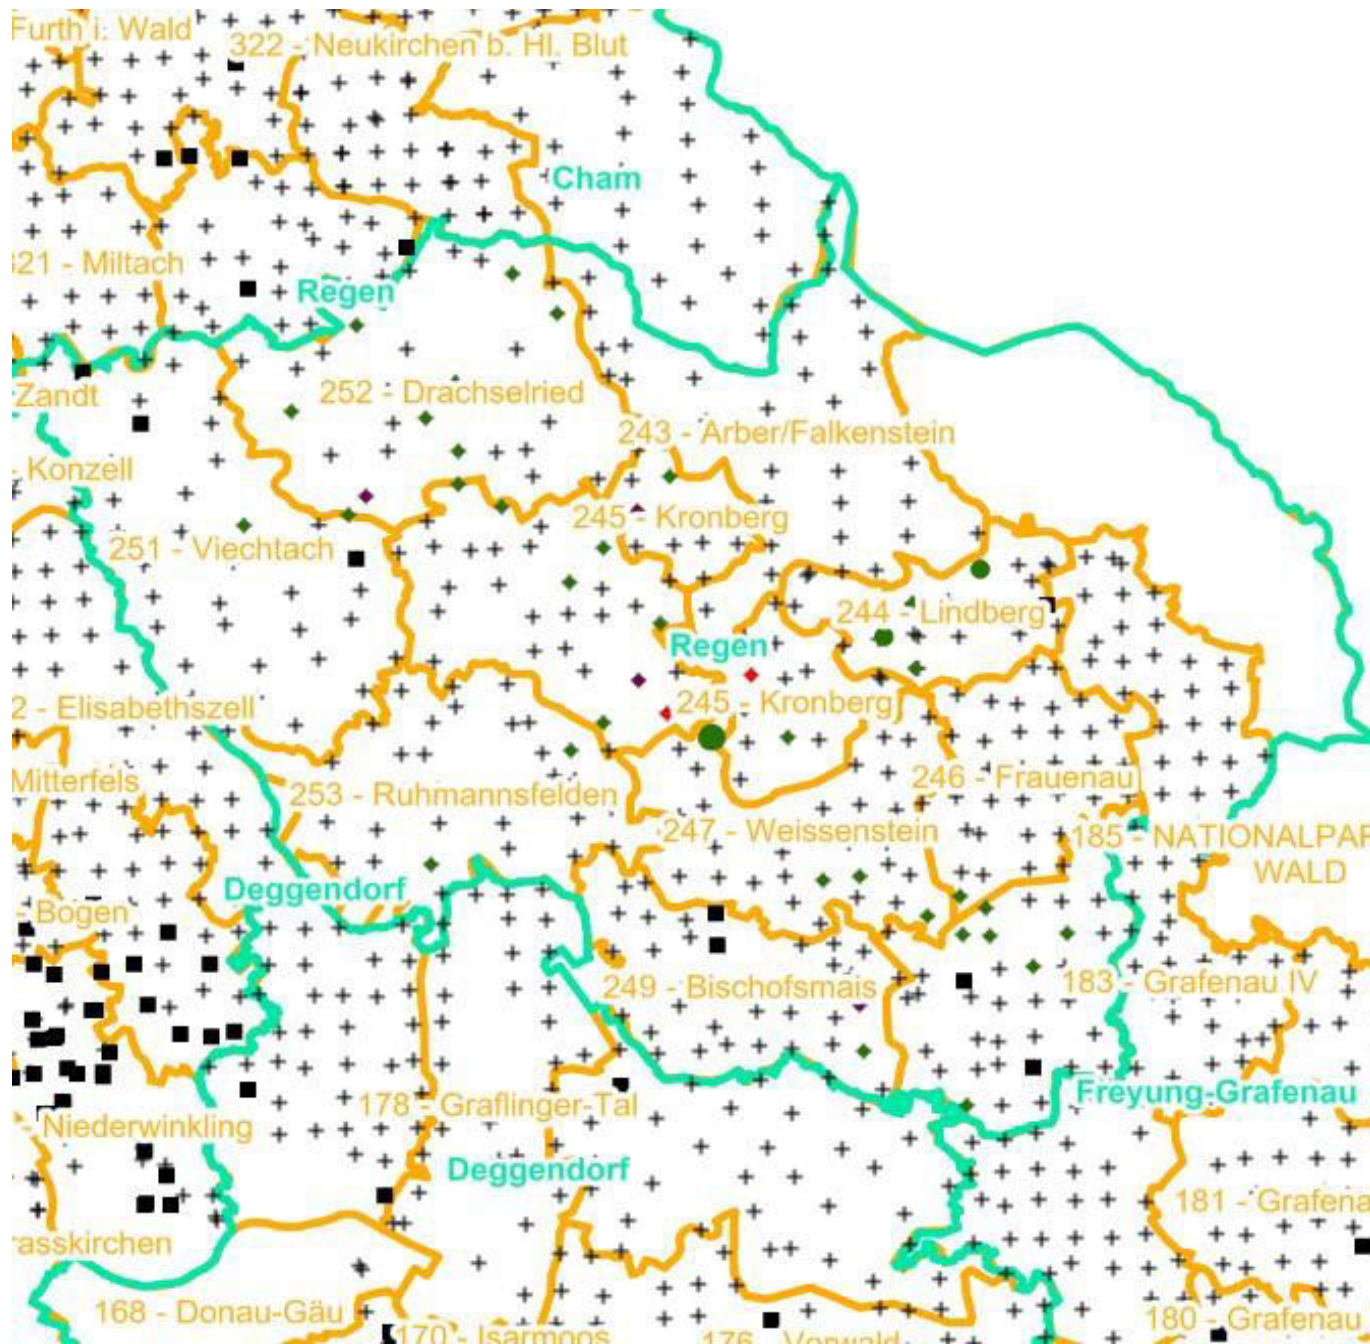

### Legende

#### Leittriebverbiss

- 0 - 5 %
- 6 - 10 %
- 11 - 15 %
- 16 - 20 %
- 21 - 25 %
- > 25 %
- + Baumartengruppe nicht vorhanden

#### Anzahl der aufgenommenen Pflanzen der Baumartengruppe

- 1 - 15
- 16 - 30
- 31 - 45
- 46 - 60
- 61 - 75
- geschützte Fläche

Landkreisgrenze

Hegegemeinschaftsgrenze