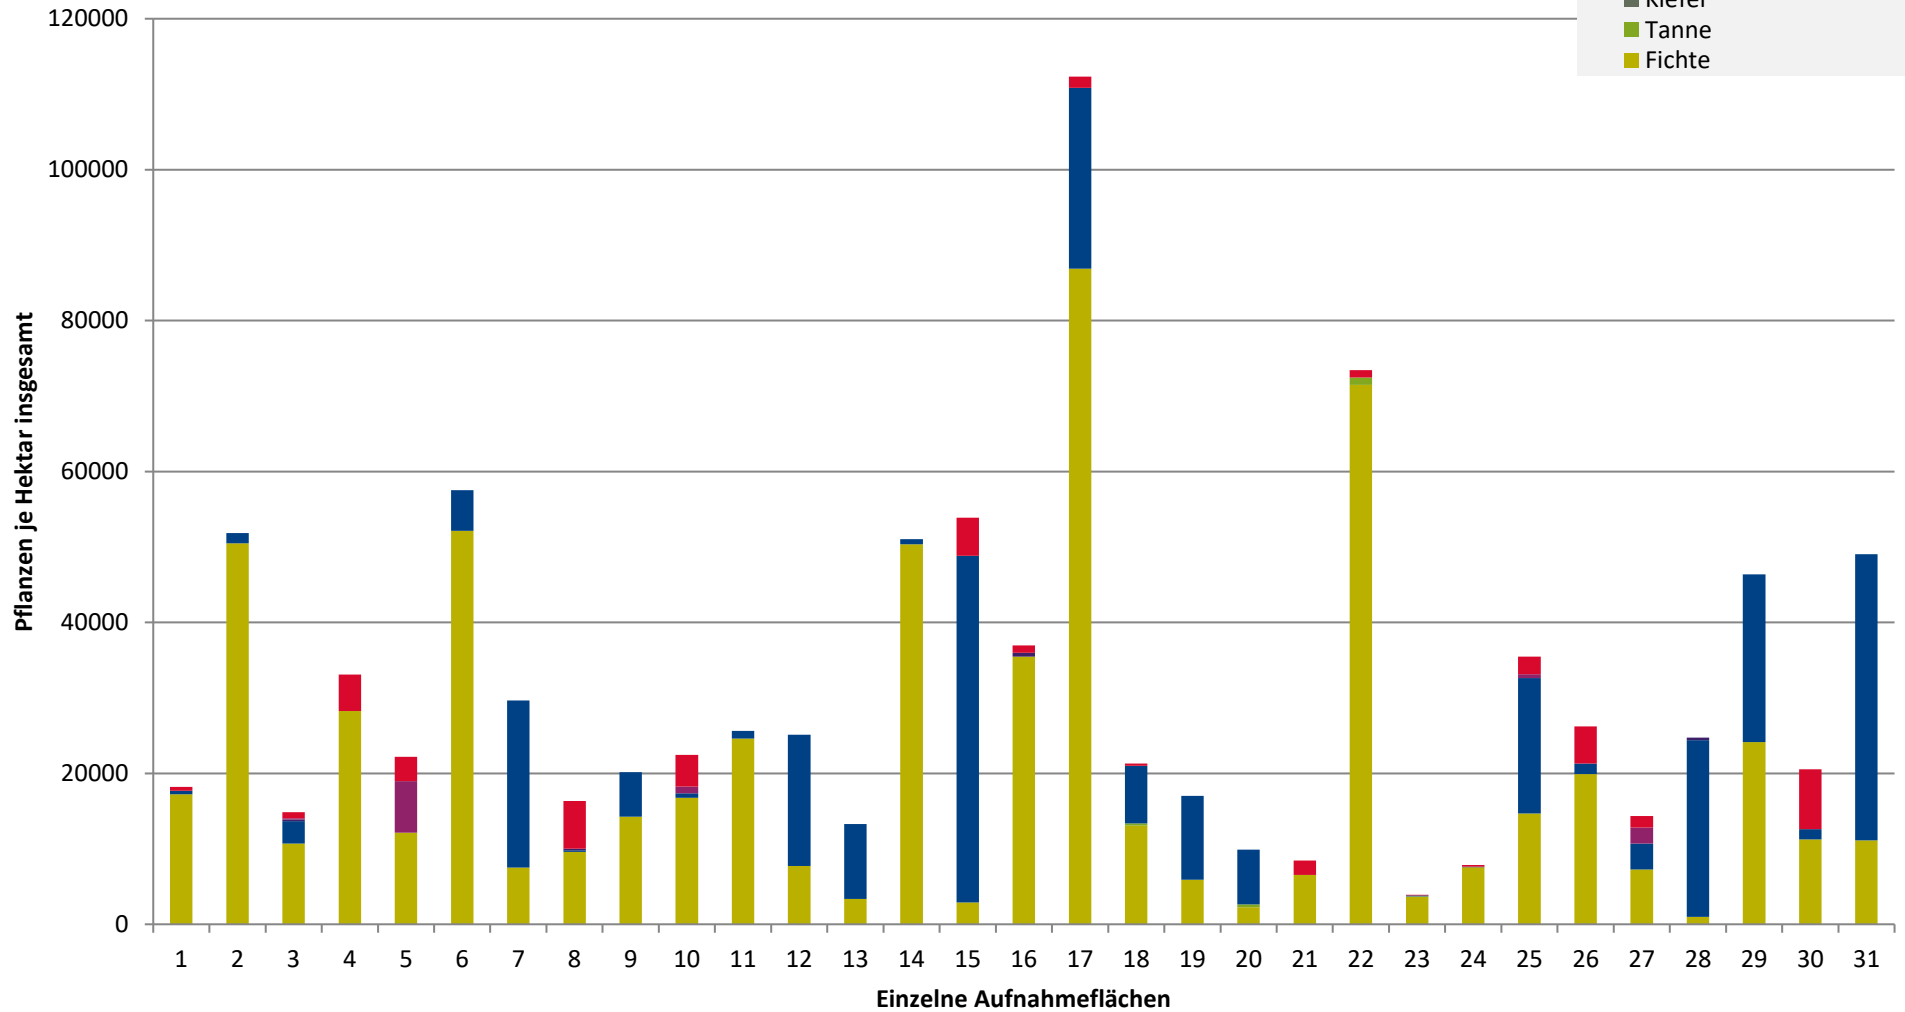

**2021**

- sonstige Laubbäume
- Edellaubbäume
- Eiche
- Buche
- sonstige Nadelbäume
- Kiefer
- Tanne
- Fichte

**Hochgerechnete Pflanzendichten (Individuen je Hektar) der Baumartengruppen  
(Pflanzen insgesamt)**

**Höhenbereich: ab 20 Zentimeter bis zur maximalen Verbisshöhe  
Hegegemeinschaft 250 - Oberfrauenau/Oberzwieselau (Landkreis Regen)**

**2021**

- sonstige Laubbäume
- Edellaubbäume
- Eiche
- Buche
- sonstige Nadelbäume
- Kiefer
- Tanne
- Fichte