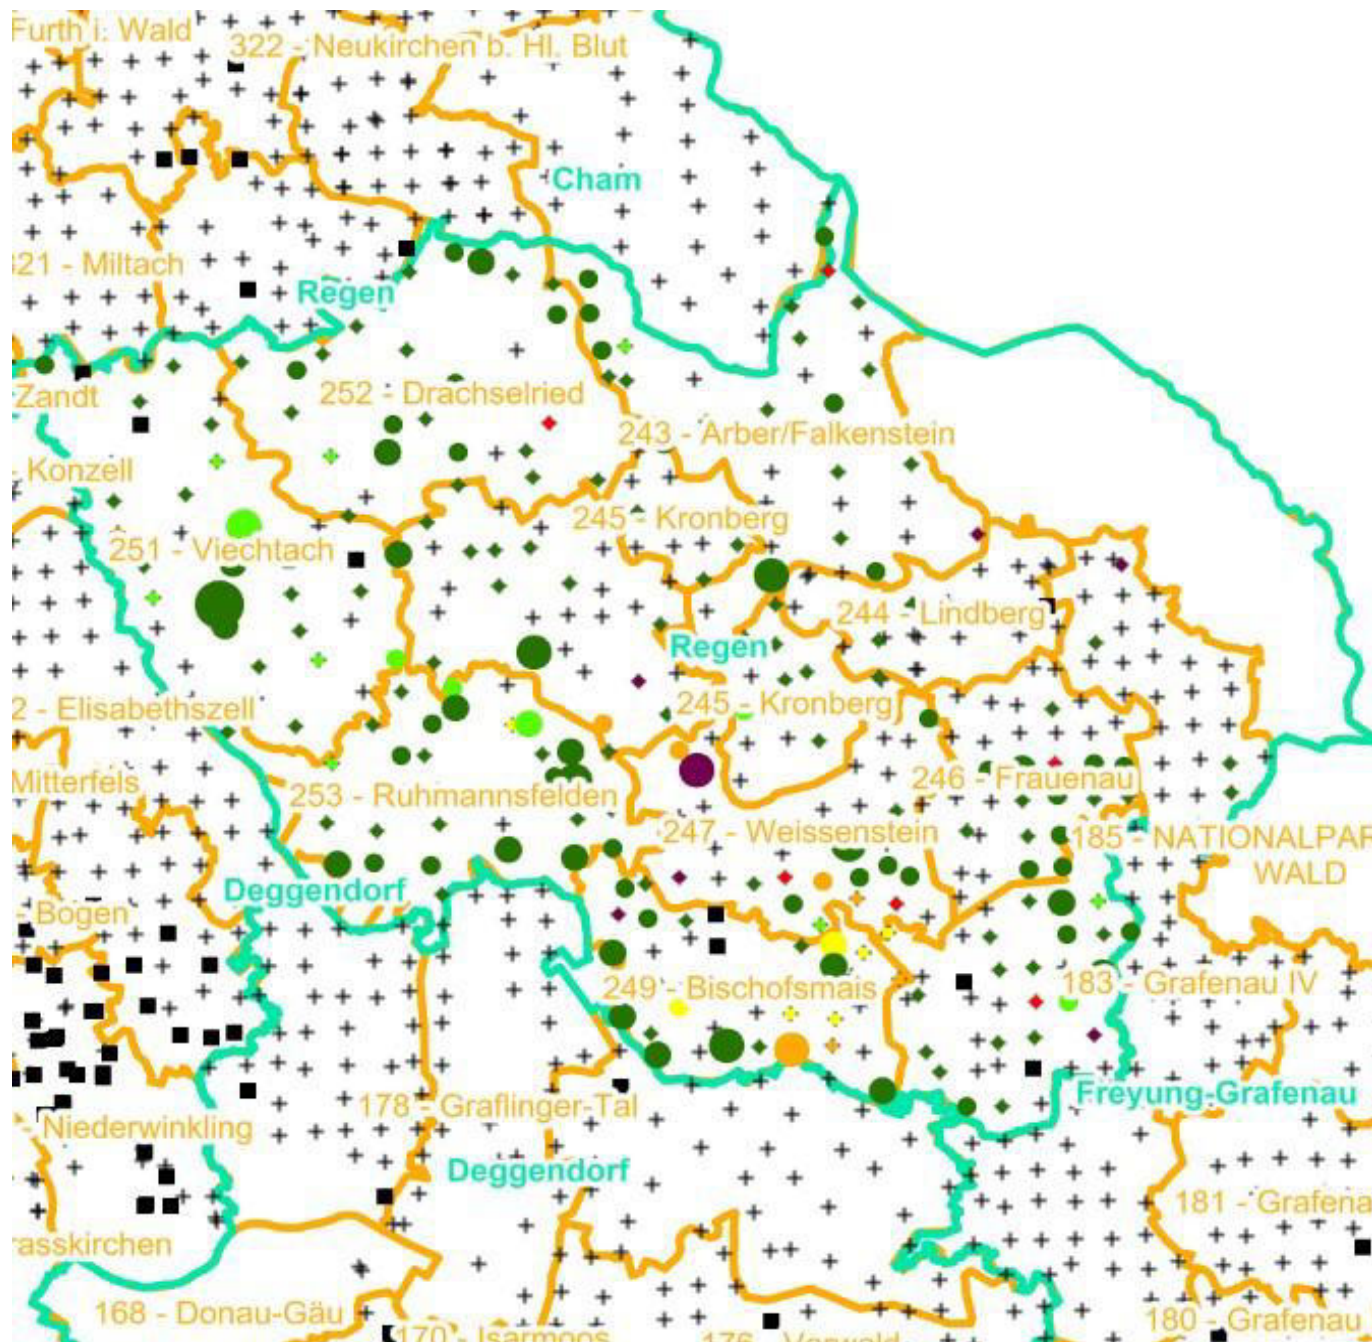

### Legende

#### Leittriebverbiss

-  0 - 10 %
-  11 - 20 %
-  21 - 30 %
-  31 - 40 %
-  41 - 50 %
-  > 50 %
-  Baumartengruppe nicht vorhanden

#### Anzahl der aufgenommenen Pflanzen der Baumartengruppe

-  1 - 15
-  16 - 30
-  31 - 45
-  46 - 60
-  61 - 75
-  geschützte Fläche

 Landkreisgrenze

 Hegegemeinschaftsgrenze