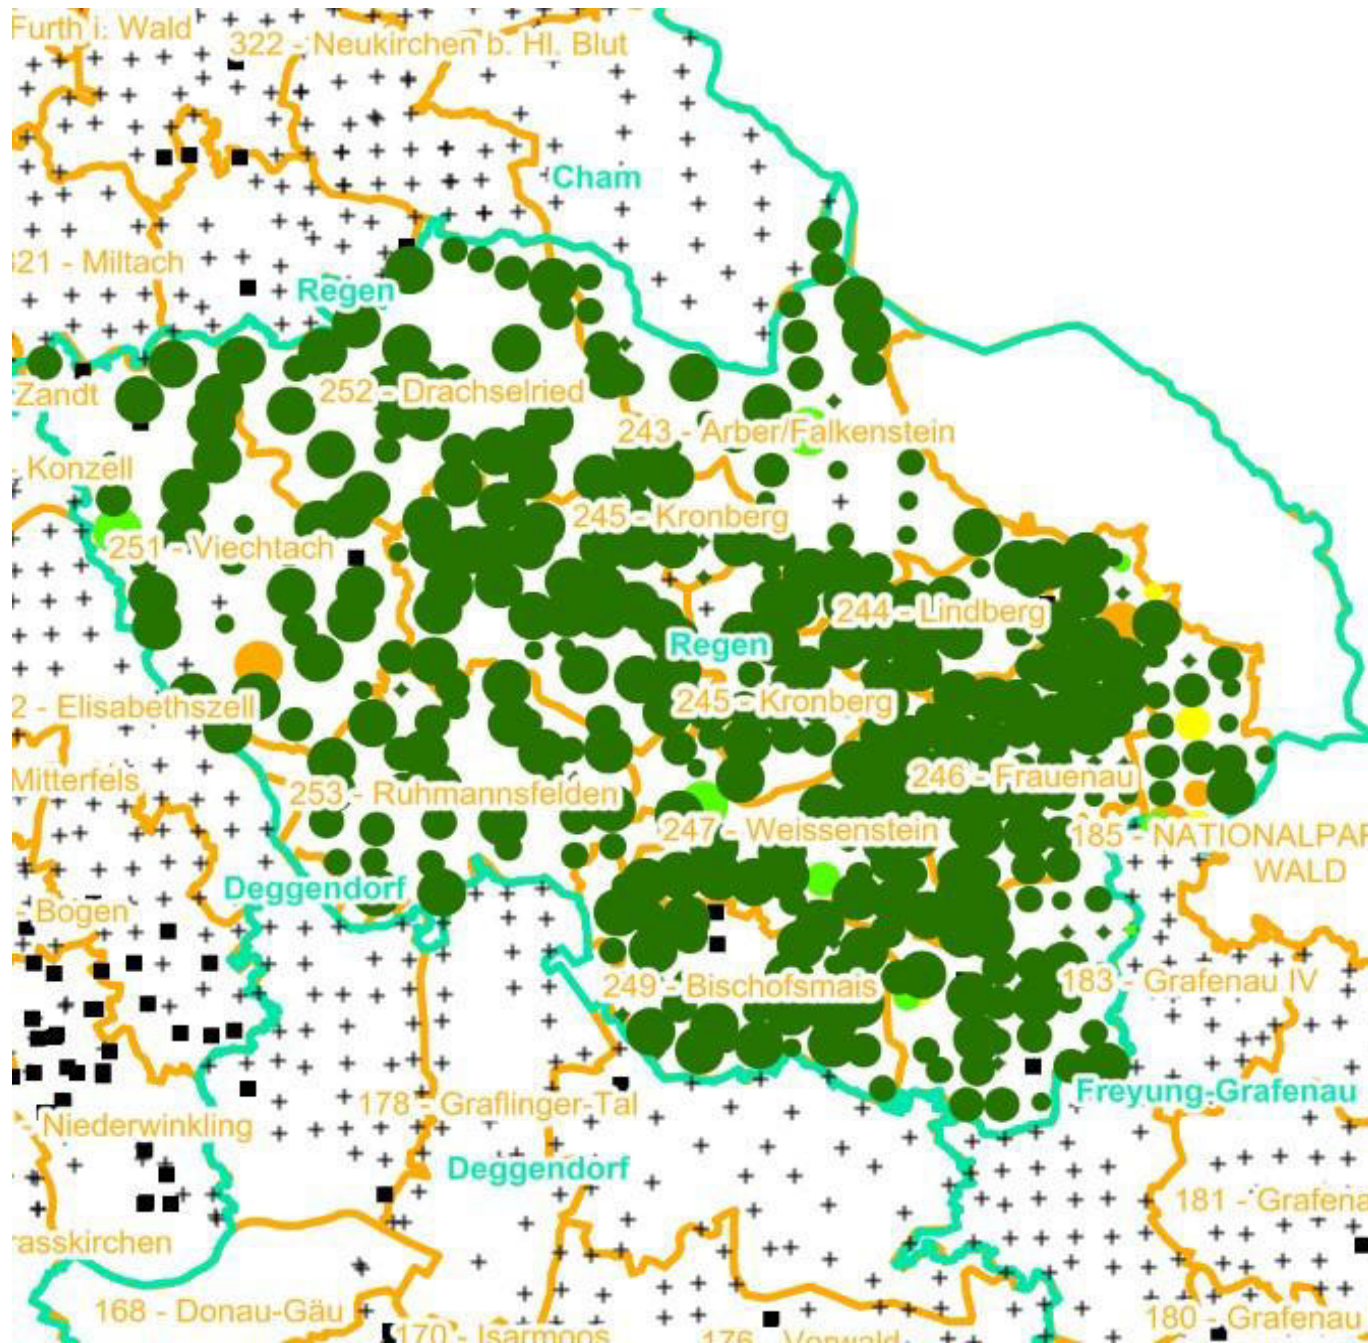

**2021**

- sonstiges Laubbäume
- Edellaubbäume
- Eiche
- Buche
- sonstige Nadelbäume
- Kiefer
- Tanne
- Fichte

## Leittriebverbiss Fichte

(Pflanzen ab 20 cm Höhe  
bis zur maximalen Verbisshöhe)