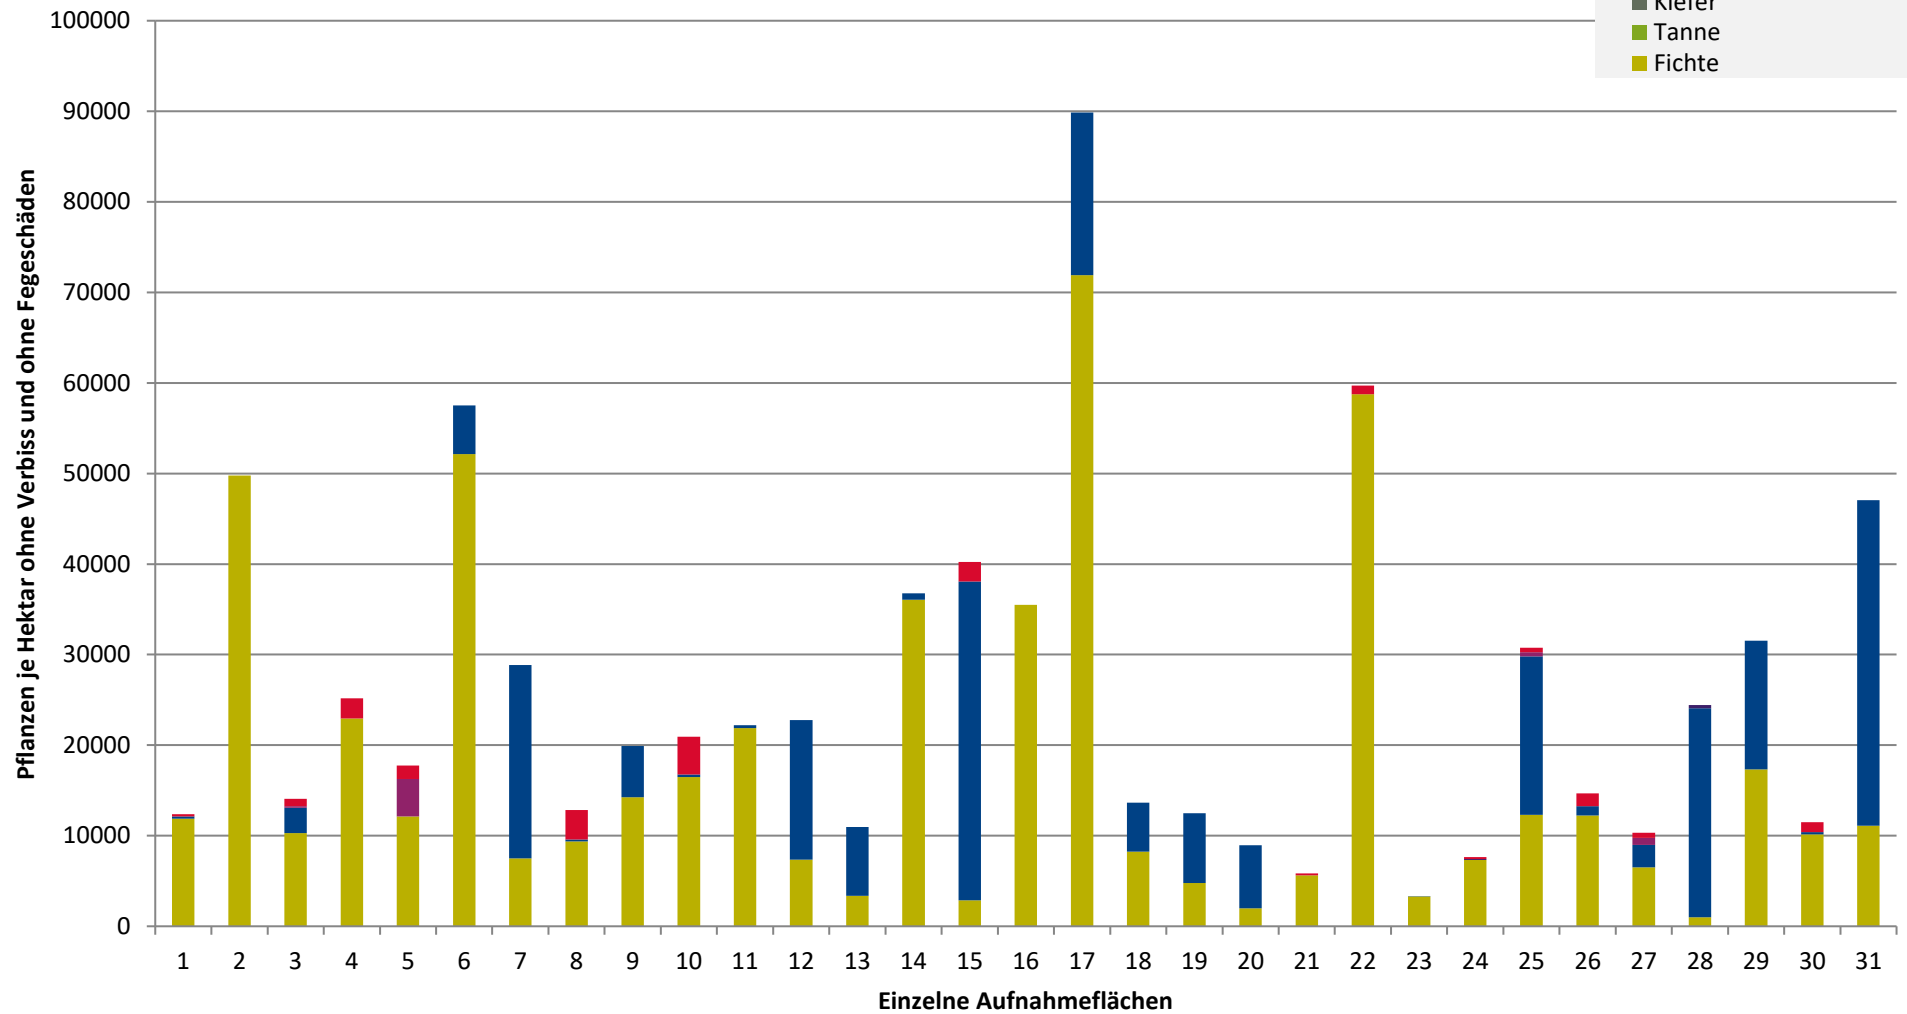

**Hochgerechnete Pflanzendichten (Individuen je Hektar) der Baumartengruppen
(Pflanzen ohne Verbiss und ohne Fegeschäden)
Höhenbereich: ab 20 Zentimeter bis zur maximalen Verbisshöhe
Hegegemeinschaft 250 - Oberfrauenau/Oberzwieselau (Landkreis Regen)**

2021

- sonstiges Laubbäume
- Edellaubbäume
- Eiche
- Buche
- sonstige Nadelbäume
- Kiefer
- Tanne
- Fichte