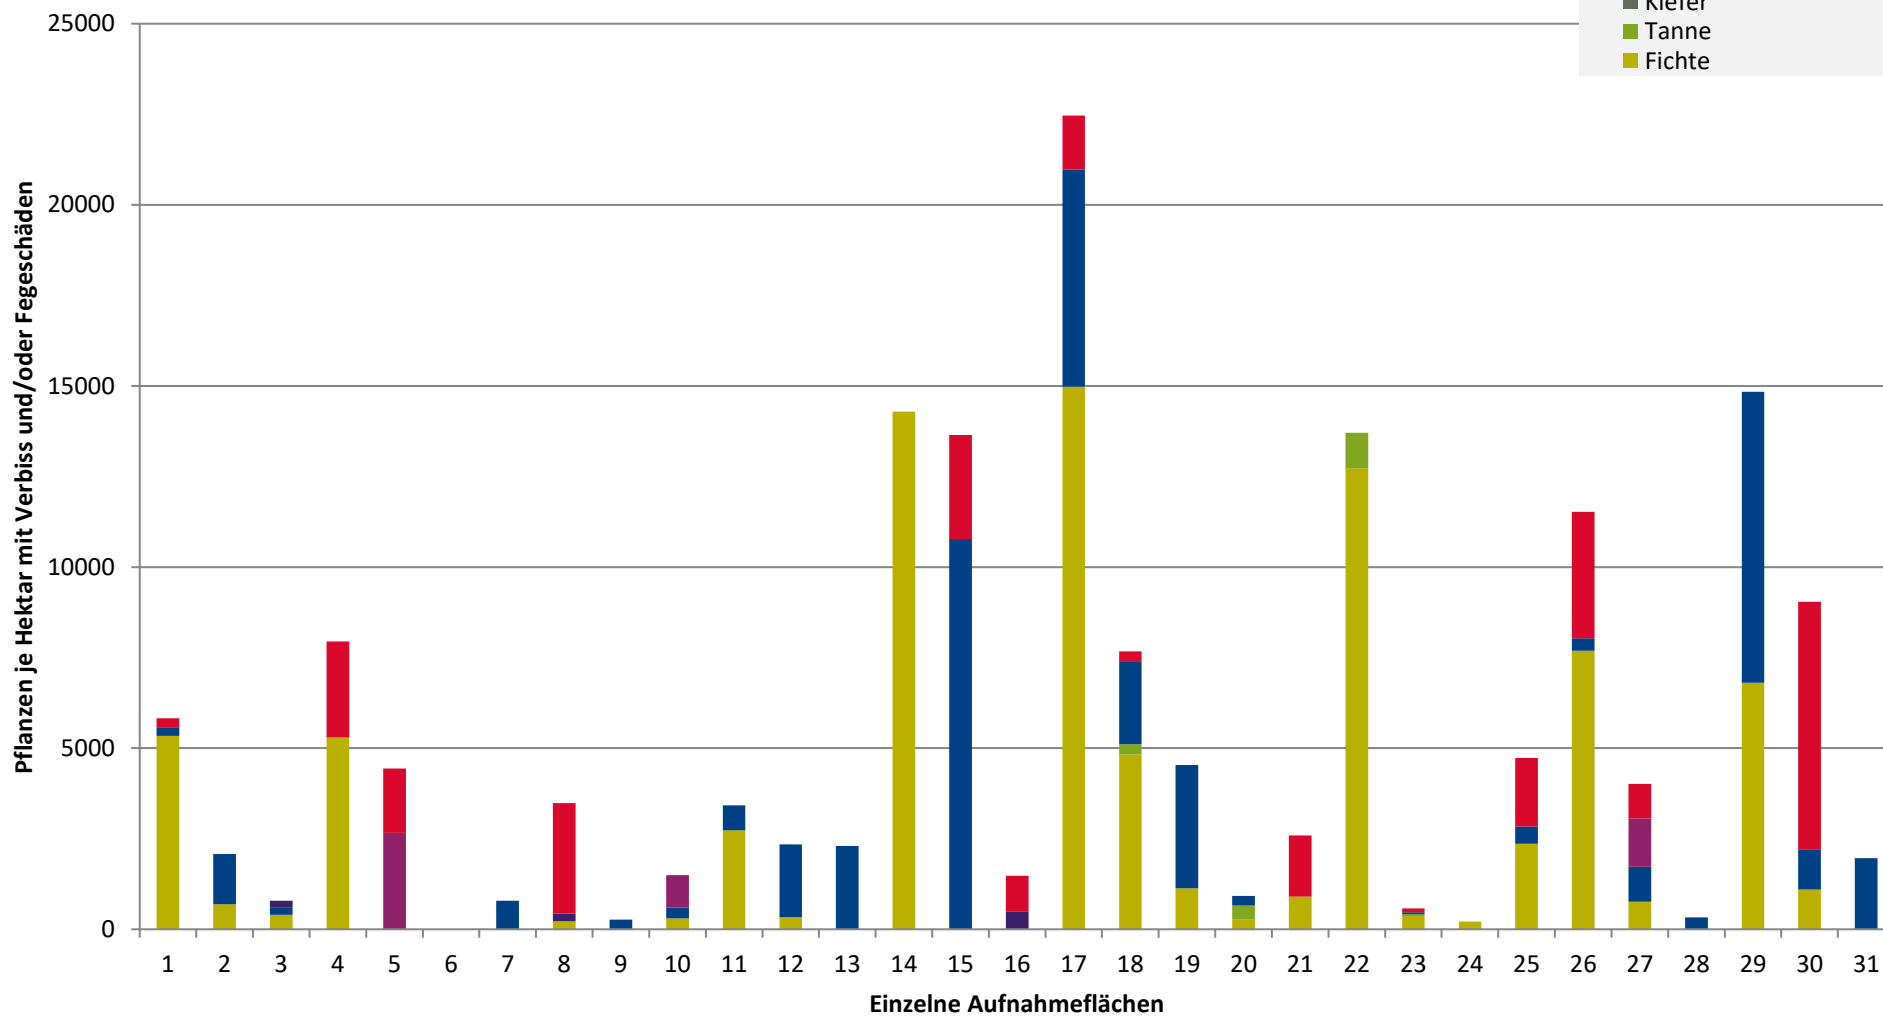

**Hochgerechnete Pflanzendichten (Individuen je Hektar) der Baumartengruppen
(Pflanzen mit Verbiss und/oder Fegeschäden)**

Höhenbereich: ab 20 Zentimeter bis zur maximalen Verbisshöhe

Hegegemeinschaft 250 - Oberfrauenau/Oberzwieselau (Landkreis Regen)

2021

- sonstige Laubbäume
- Edellaubbäume
- Eiche
- Buche
- sonstige Nadelbäume
- Kiefer
- Tanne
- Fichte