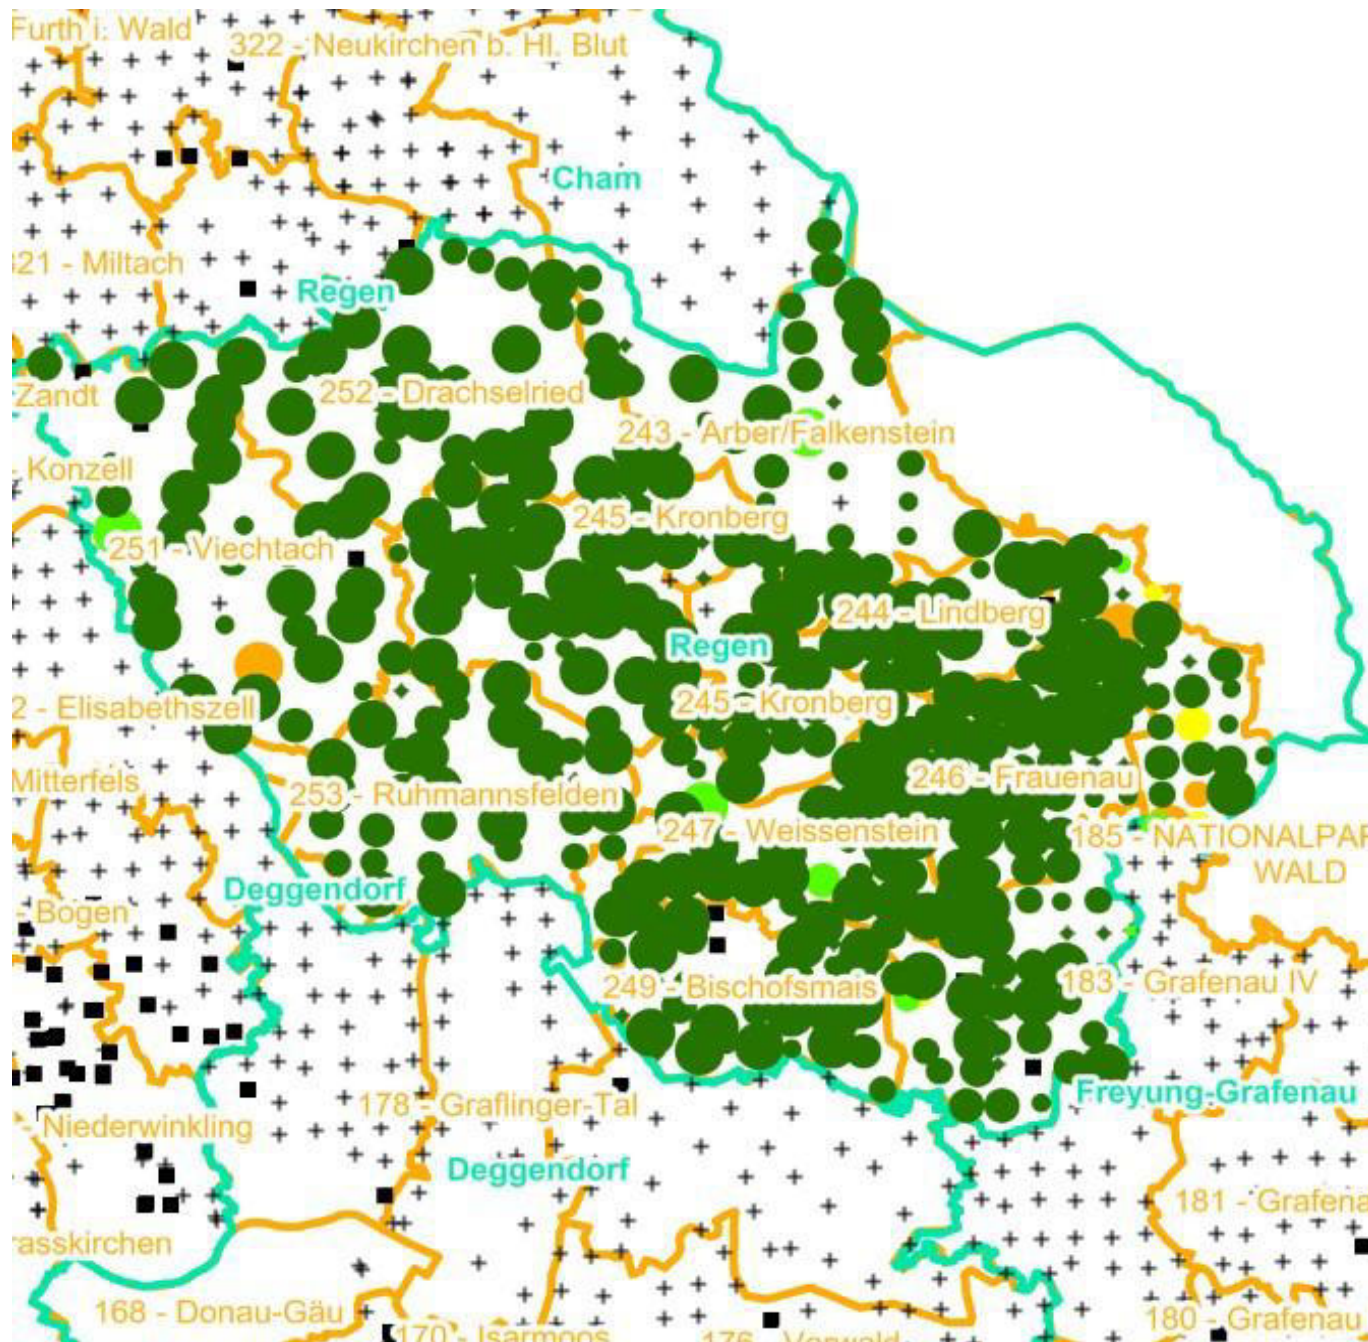

**Hochgerechnete Pflanzendichten (Individuen je Hektar) der Baumartengruppen  
(Pflanzen ohne Verbiss und ohne Fegeschäden)  
Höhenbereich: ab 20 Zentimeter bis zur maximalen Verbisshöhe  
Hegegemeinschaft 251 - Viechtach (Landkreis Regen)**

**2021**

- sonstiges Laubbäume
- Edellaubbäume
- Eiche
- Buche
- sonstige Nadelbäume
- Kiefer
- Tanne
- Fichte

## Leittriebverbiss Fichte

(Pflanzen ab 20 cm Höhe  
bis zur maximalen Verbisshöhe)