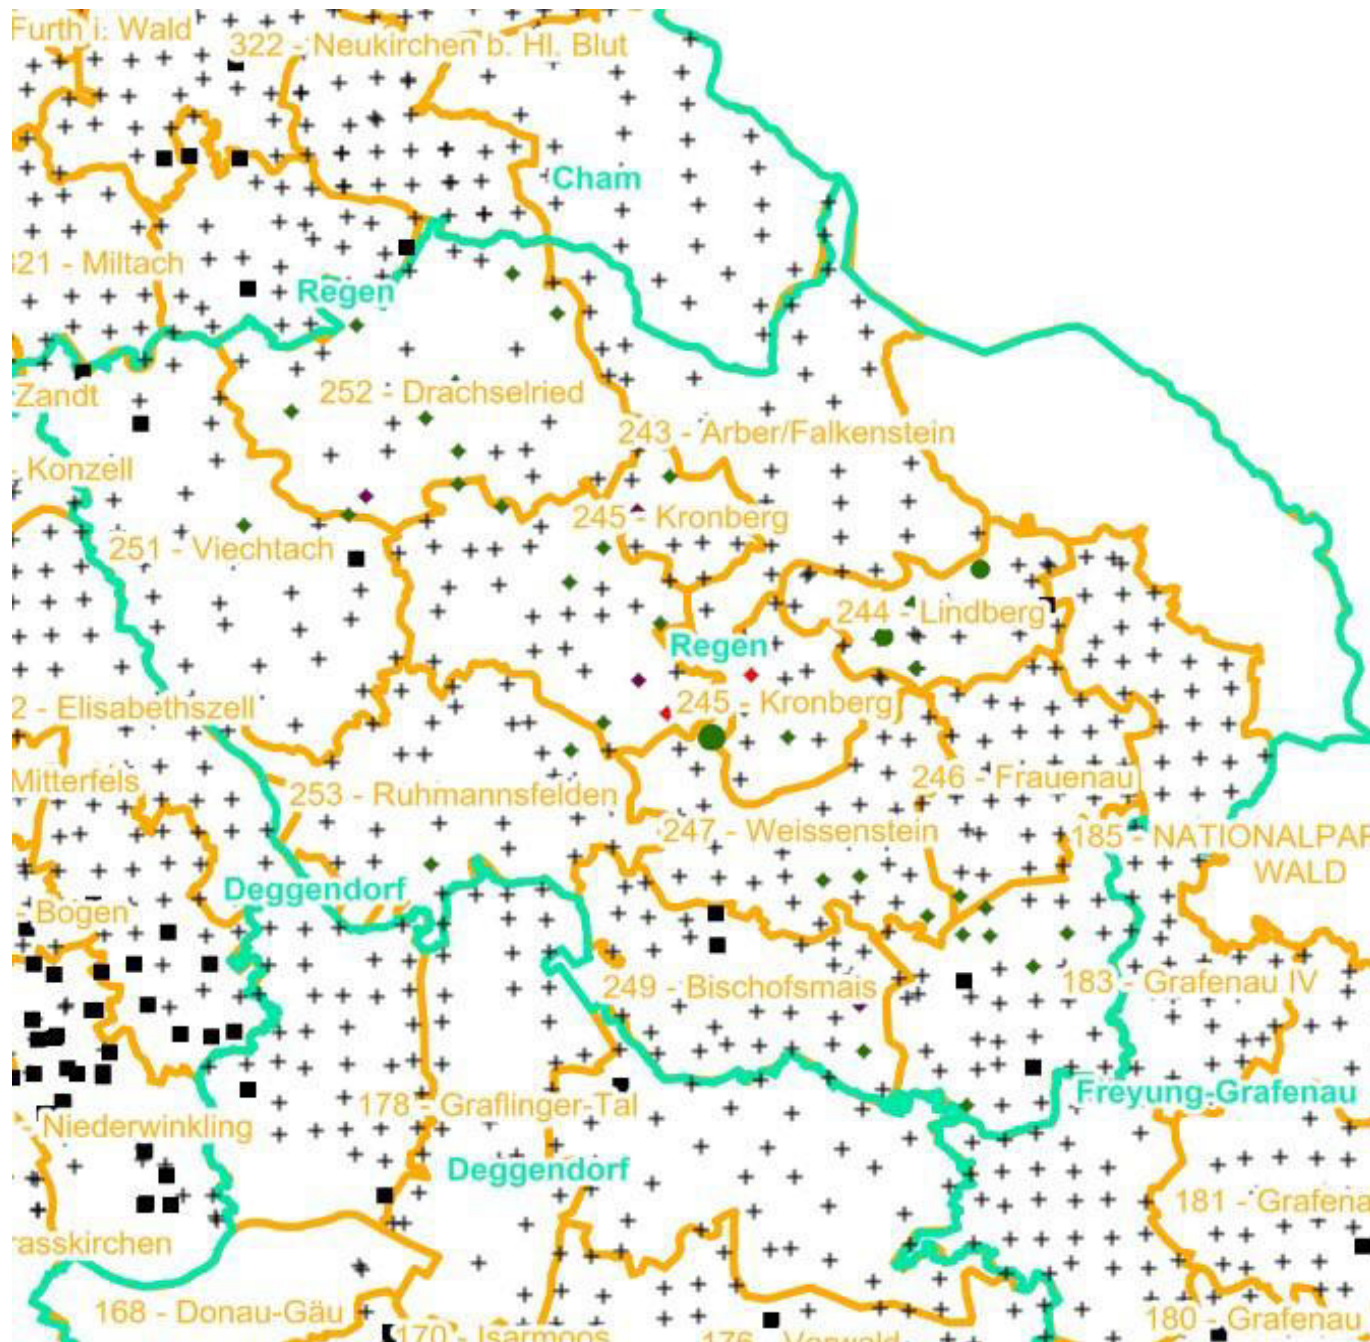

### Legende

#### Leittriebverbiss

- 0 - 5 %
- 6 - 10 %
- 11 - 15 %
- 16 - 20 %
- 21 - 25 %
- > 25 %

+ Baumartengruppe nicht  
vorhanden

#### Anzahl der aufgenommenen Pflanzen der Baumartengruppe

- 1 - 15
- 16 - 30
- 31 - 45
- 46 - 60
- 61 - 75

■ geschützte Fläche

□ Landkreisgrenze

□ Hegegemeinschaftsgrenze