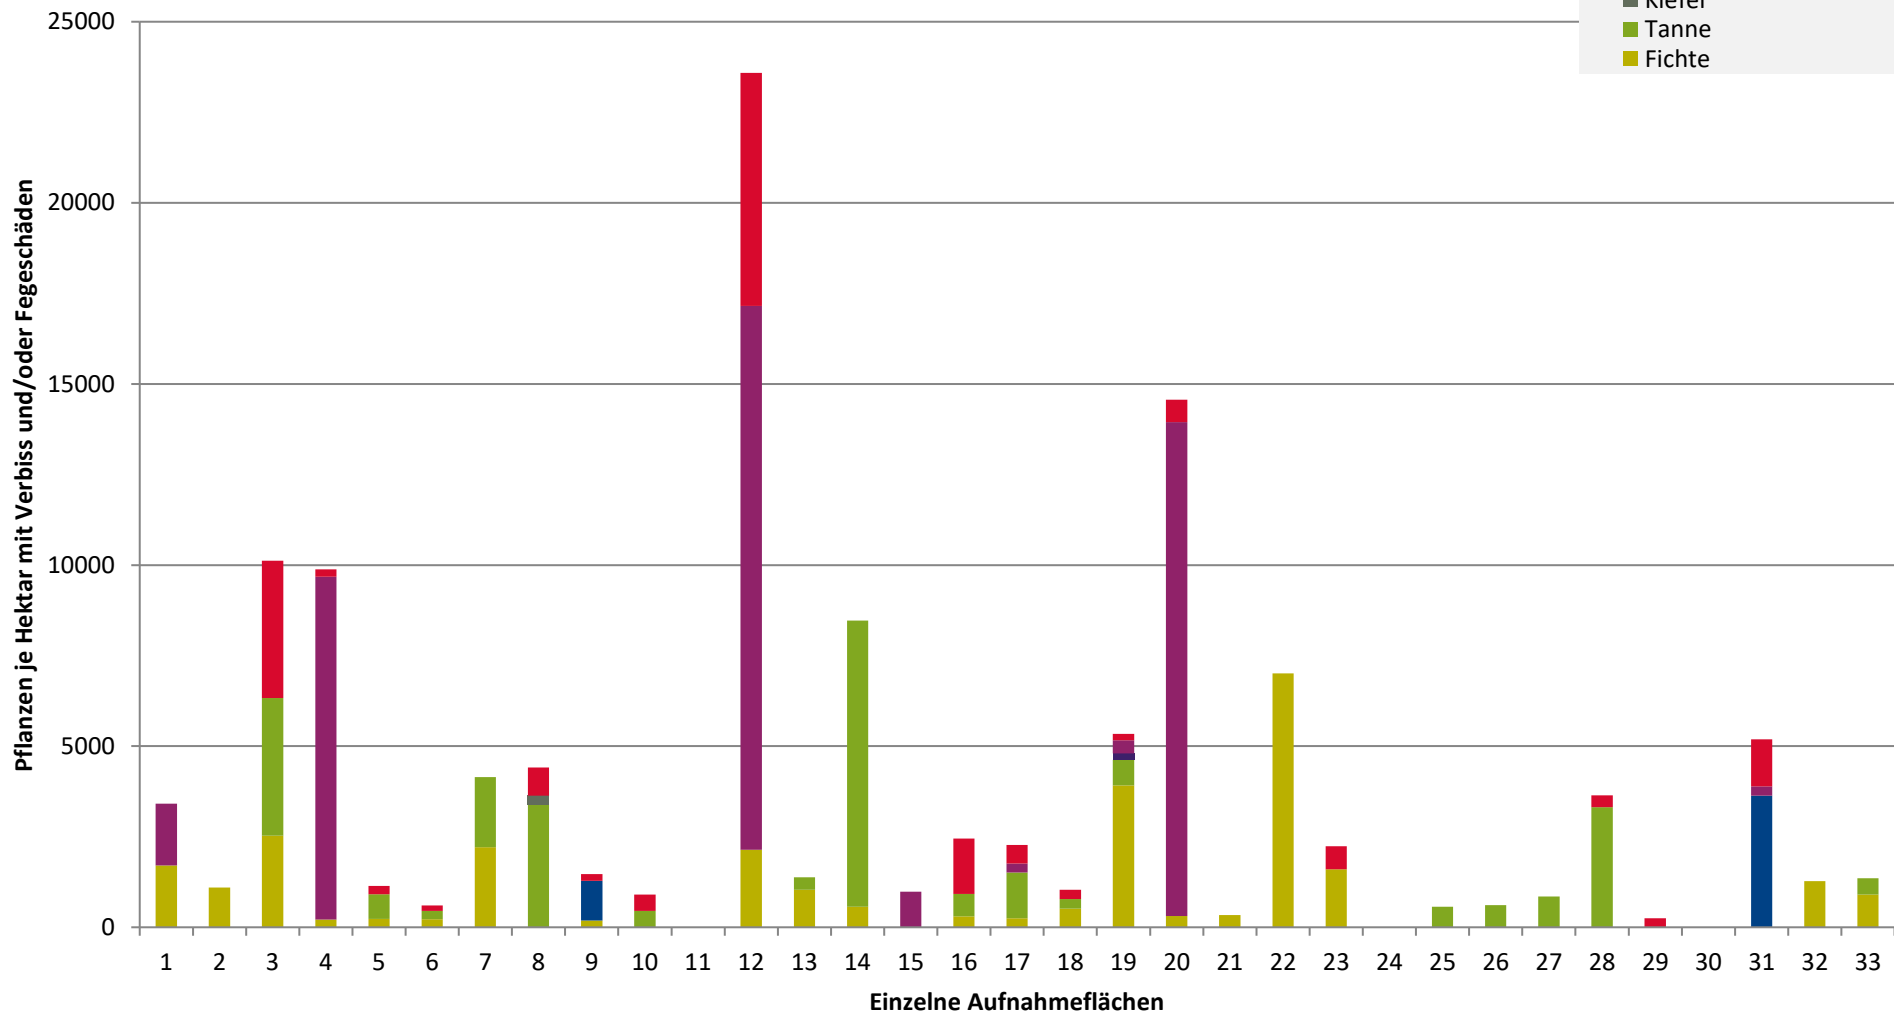

**Hochgerechnete Pflanzendichten (Individuen je Hektar) der Baumartengruppen
(Pflanzen mit Verbiss und/oder Fegeschäden)
Höhenbereich: ab 20 Zentimeter bis zur maximalen Verbisshöhe
Hegegemeinschaft 251 - Viechtach (Landkreis Regen)**

2021

- sonstige Laubbäume
- Edellaubbäume
- Eiche
- Buche
- sonstige Nadelbäume
- Kiefer
- Tanne
- Fichte