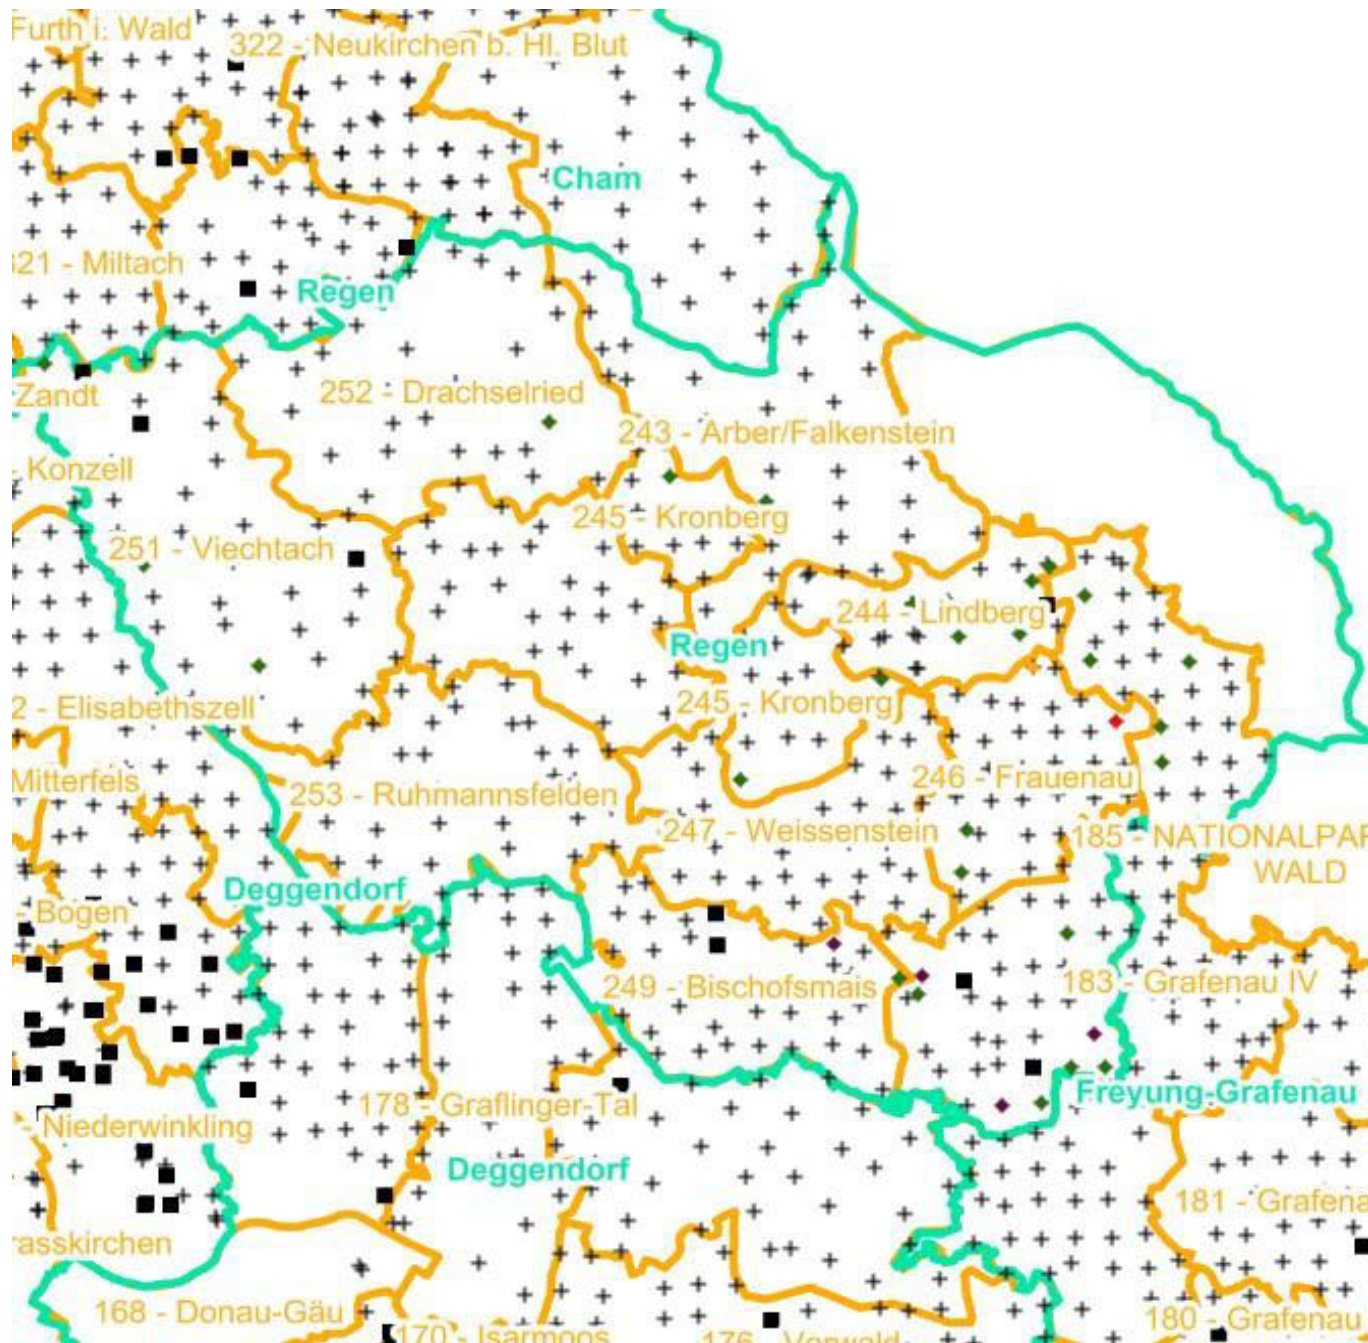

### Legende

#### Leittriebverbiss

- 0 - 10 %
- 11 - 20 %
- 21 - 30 %
- 31 - 40 %
- 41 - 50 %
- > 50 %

+ Baumartengruppe nicht  
vorhanden

#### Anzahl der aufgenommenen Pflanzen der Baumartengruppe

- 1 - 15
- 16 - 30
- 31 - 45
- 46 - 60
- 61 - 75

■ geschützte Fläche

□ Landkreisgrenze

□ Hegegemeinschaftsgrenze