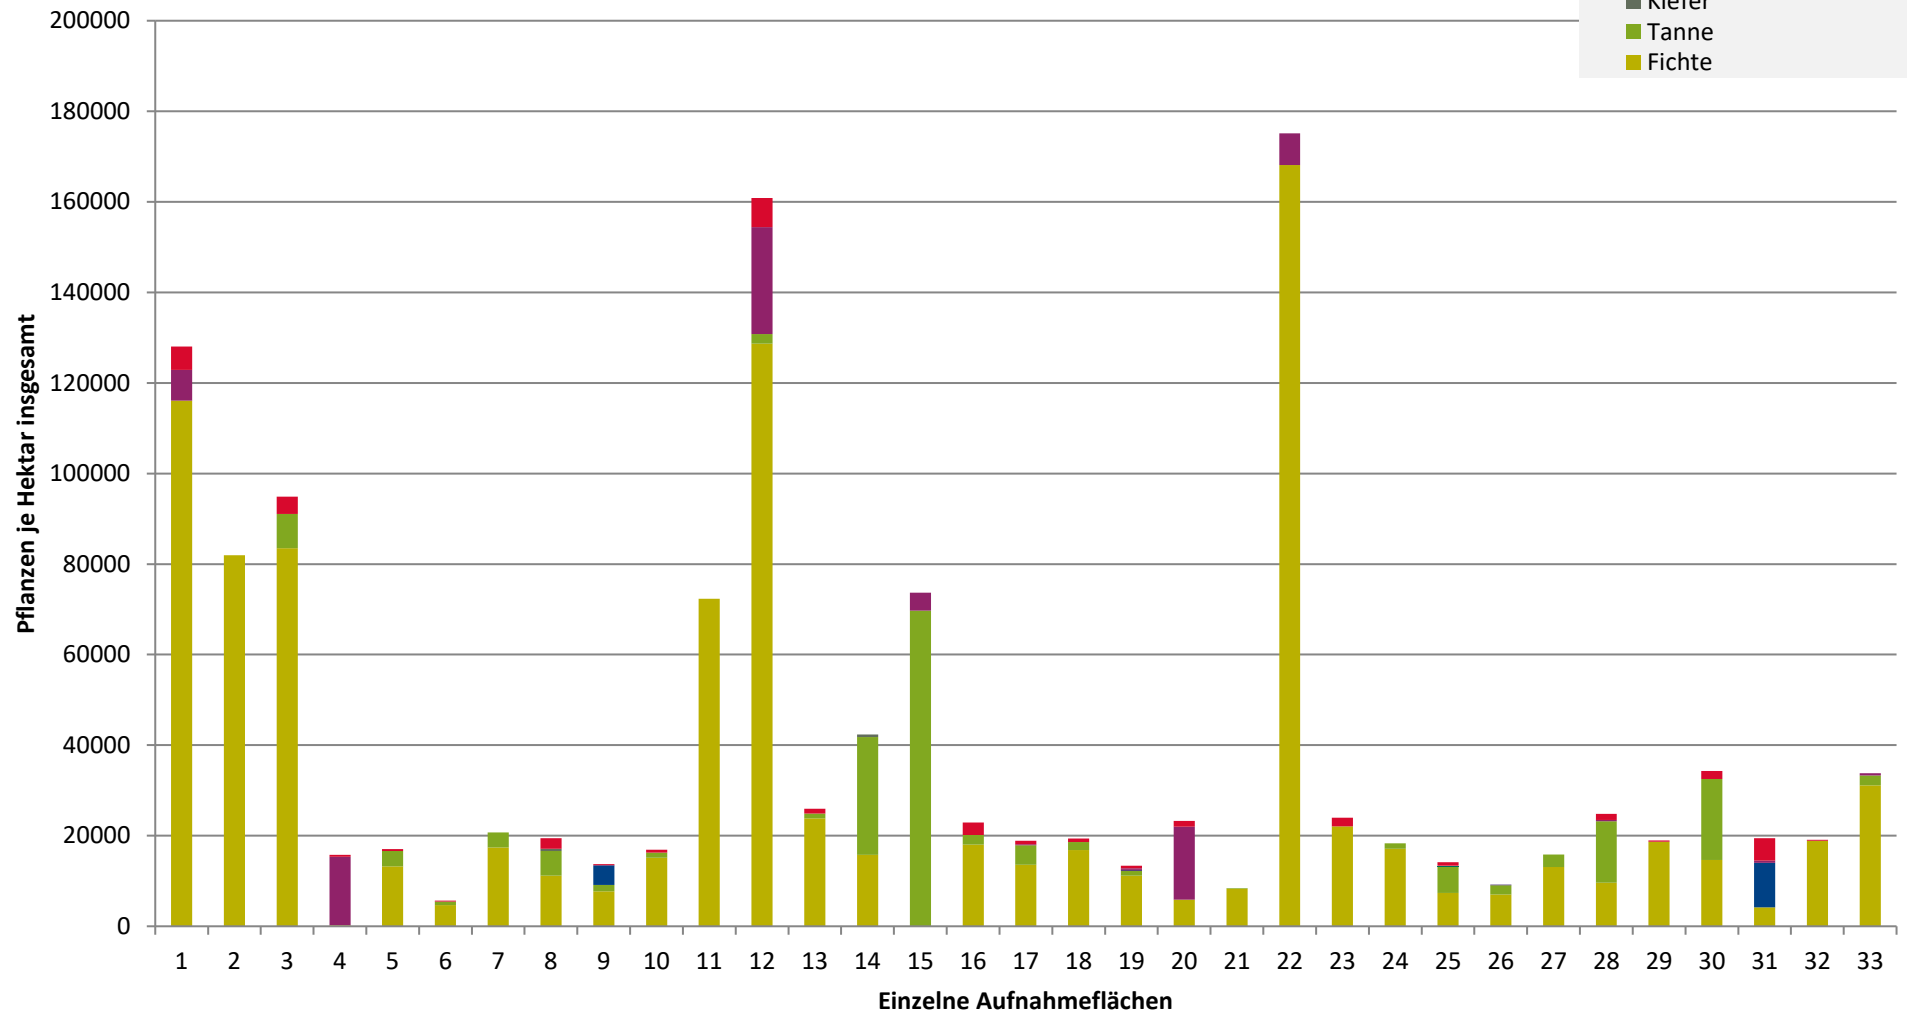

**Hochgerechnete Pflanzendichten (Individuen je Hektar) der Baumartengruppen  
(Pflanzen mit Verbiss und/oder Fegeschäden)  
Höhenbereich: ab 20 Zentimeter bis zur maximalen Verbisshöhe  
Hegegemeinschaft 251 - Viechtach (Landkreis Regen)**

**2021**

- sonstige Laubbäume
- Edellaubbäume
- Eiche
- Buche
- sonstige Nadelbäume
- Kiefer
- Tanne
- Fichte

**Hochgerechnete Pflanzendichten (Individuen je Hektar) der Baumartengruppen  
(Pflanzen insgesamt)**

**Höhenbereich: ab 20 Zentimeter bis zur maximalen Verbisshöhe  
Hegegemeinschaft 251 - Viechtach (Landkreis Regen)**

**2021**

- sonstige Laubbäume
- Edellaubbäume
- Eiche
- Buche
- sonstige Nadelbäume
- Kiefer
- Tanne
- Fichte