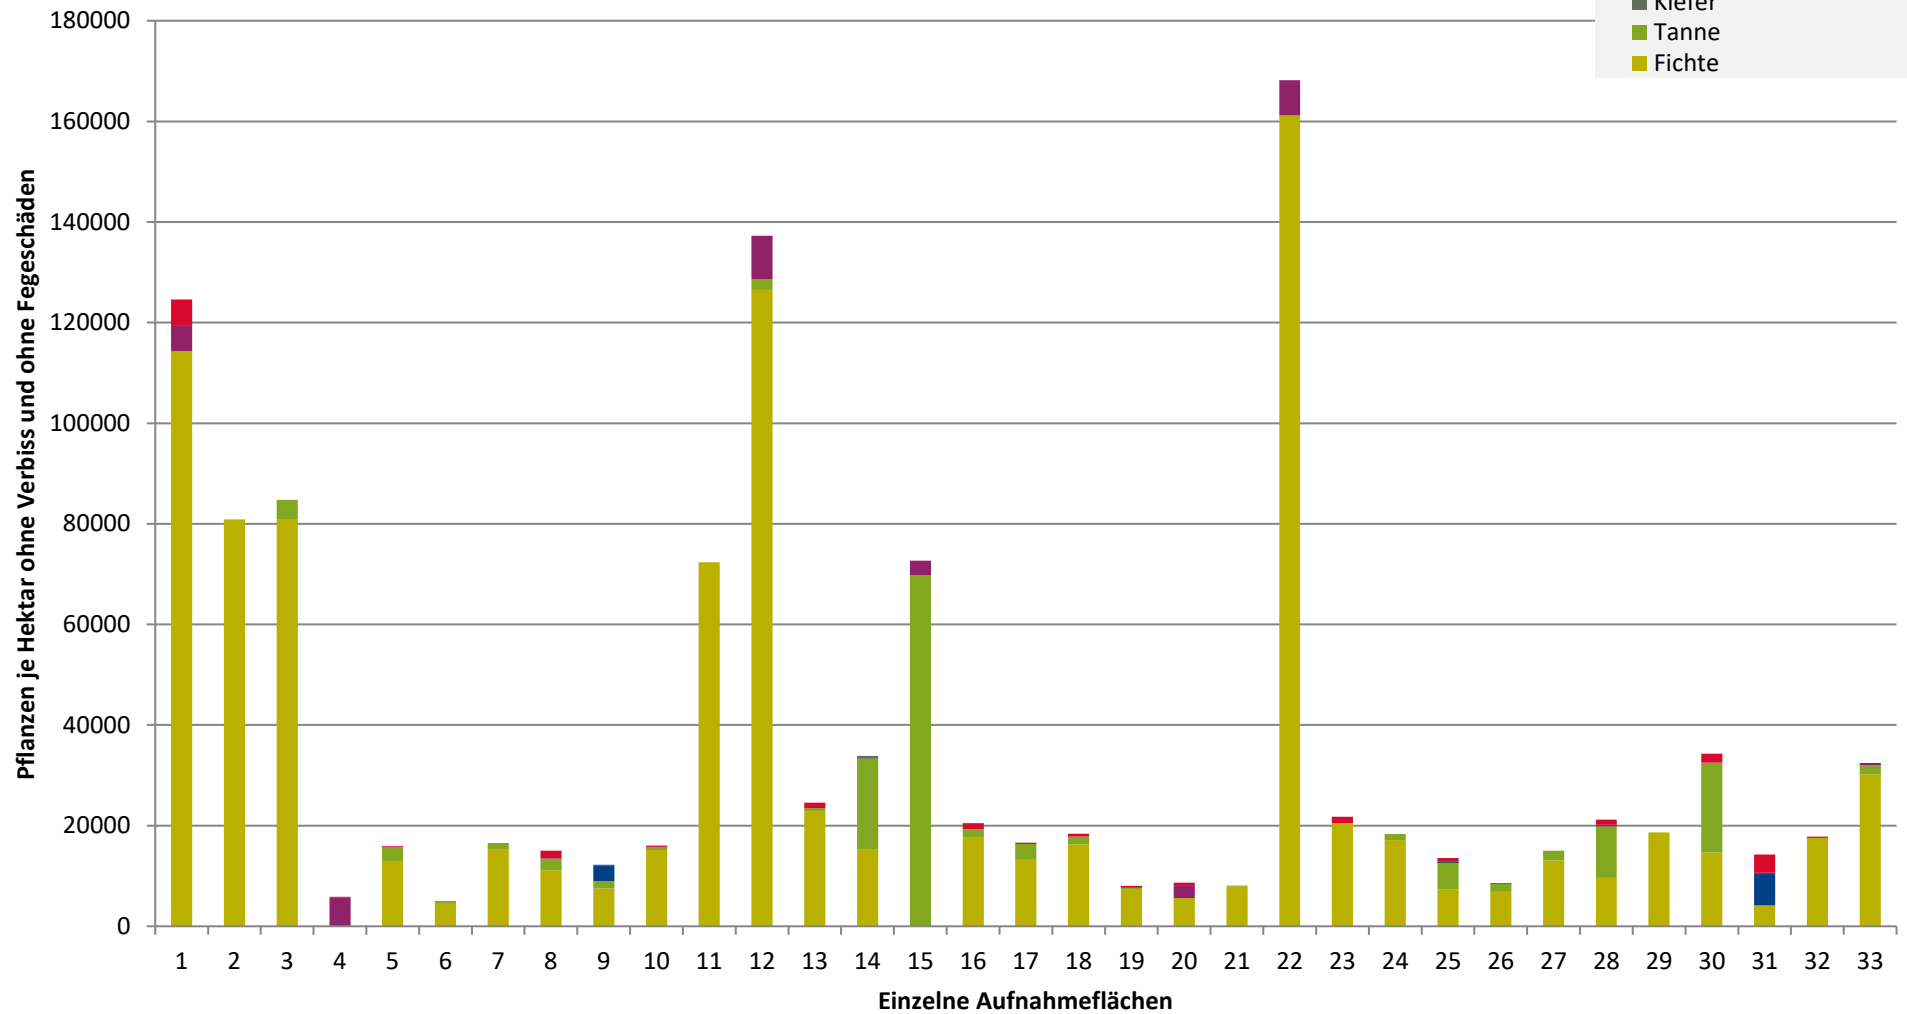

**Hochgerechnete Pflanzendichten (Individuen je Hektar) der Baumartengruppen
(Pflanzen ohne Verbiss und ohne Fegeschäden)
Höhenbereich: ab 20 Zentimeter bis zur maximalen Verbisshöhe
Hegegemeinschaft 251 - Viechtach (Landkreis Regen)**

2021

- sonstiges Laubbäume
- Edellaubbäume
- Eiche
- Buche
- sonstige Nadelbäume
- Kiefer
- Tanne
- Fichte