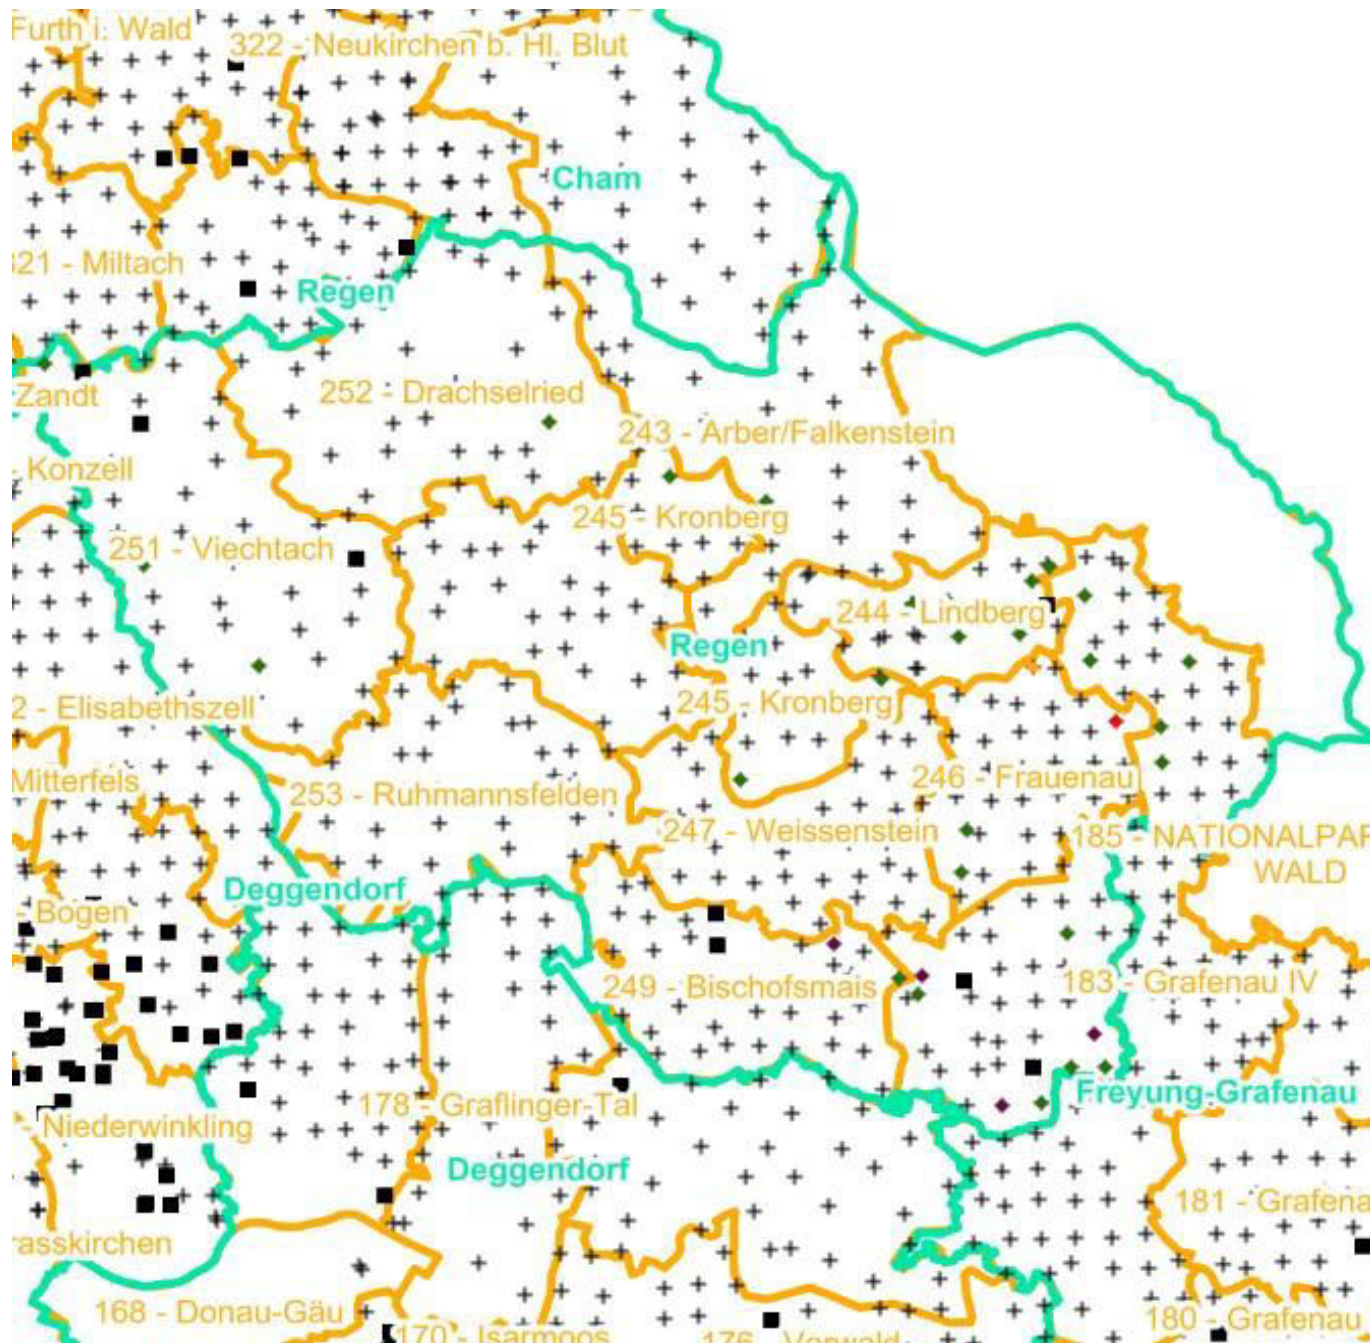

-  1 - 15
-  16 - 30
-  31 - 45
-  46 - 60
-  61 - 75
-  geschützte Fläche

 Landkreisgrenze

 Hegegemeinschaftsgrenze

Verjüngungsinventur 2021

Landkreis
Regen

Leittriebverbiss Eiche

(Pflanzen ab 20 cm Höhe
bis zur maximalen Verbisshöhe)

Legende

Leittriebverbiss

- 0 - 10 %
- 11 - 20 %
- 21 - 30 %
- 31 - 40 %
- 41 - 50 %
- > 50 %

+ Baumartengruppe nicht
vorhanden

Anzahl der aufgenommenen Pflanzen der Baumartengruppe

- 1 - 15
- 16 - 30
- 31 - 45
- 46 - 60
- 61 - 75

■ geschützte Fläche

□ Landkreisgrenze

□ Hegegemeinschaftsgrenze

Verjüngungsinventur 2021

Landkreis
Regen

Leittriebverbiss Edellaubholz

(Pflanzen ab 20 cm Höhe
bis zur maximalen Verbisshöhe)

Legende

Leittriebverbiss

- 0 - 10 %
- 11 - 20 %
- 21 - 30 %
- 31 - 40 %
- 41 - 50 %
- > 50 %
- + Baumartengruppe nicht vorhanden

Anzahl der aufgenommenen Pflanzen der Baumartengruppe

- 1 - 15
- 16 - 30
- 31 - 45
- 46 - 60
- 61 - 75
- geschützte Fläche