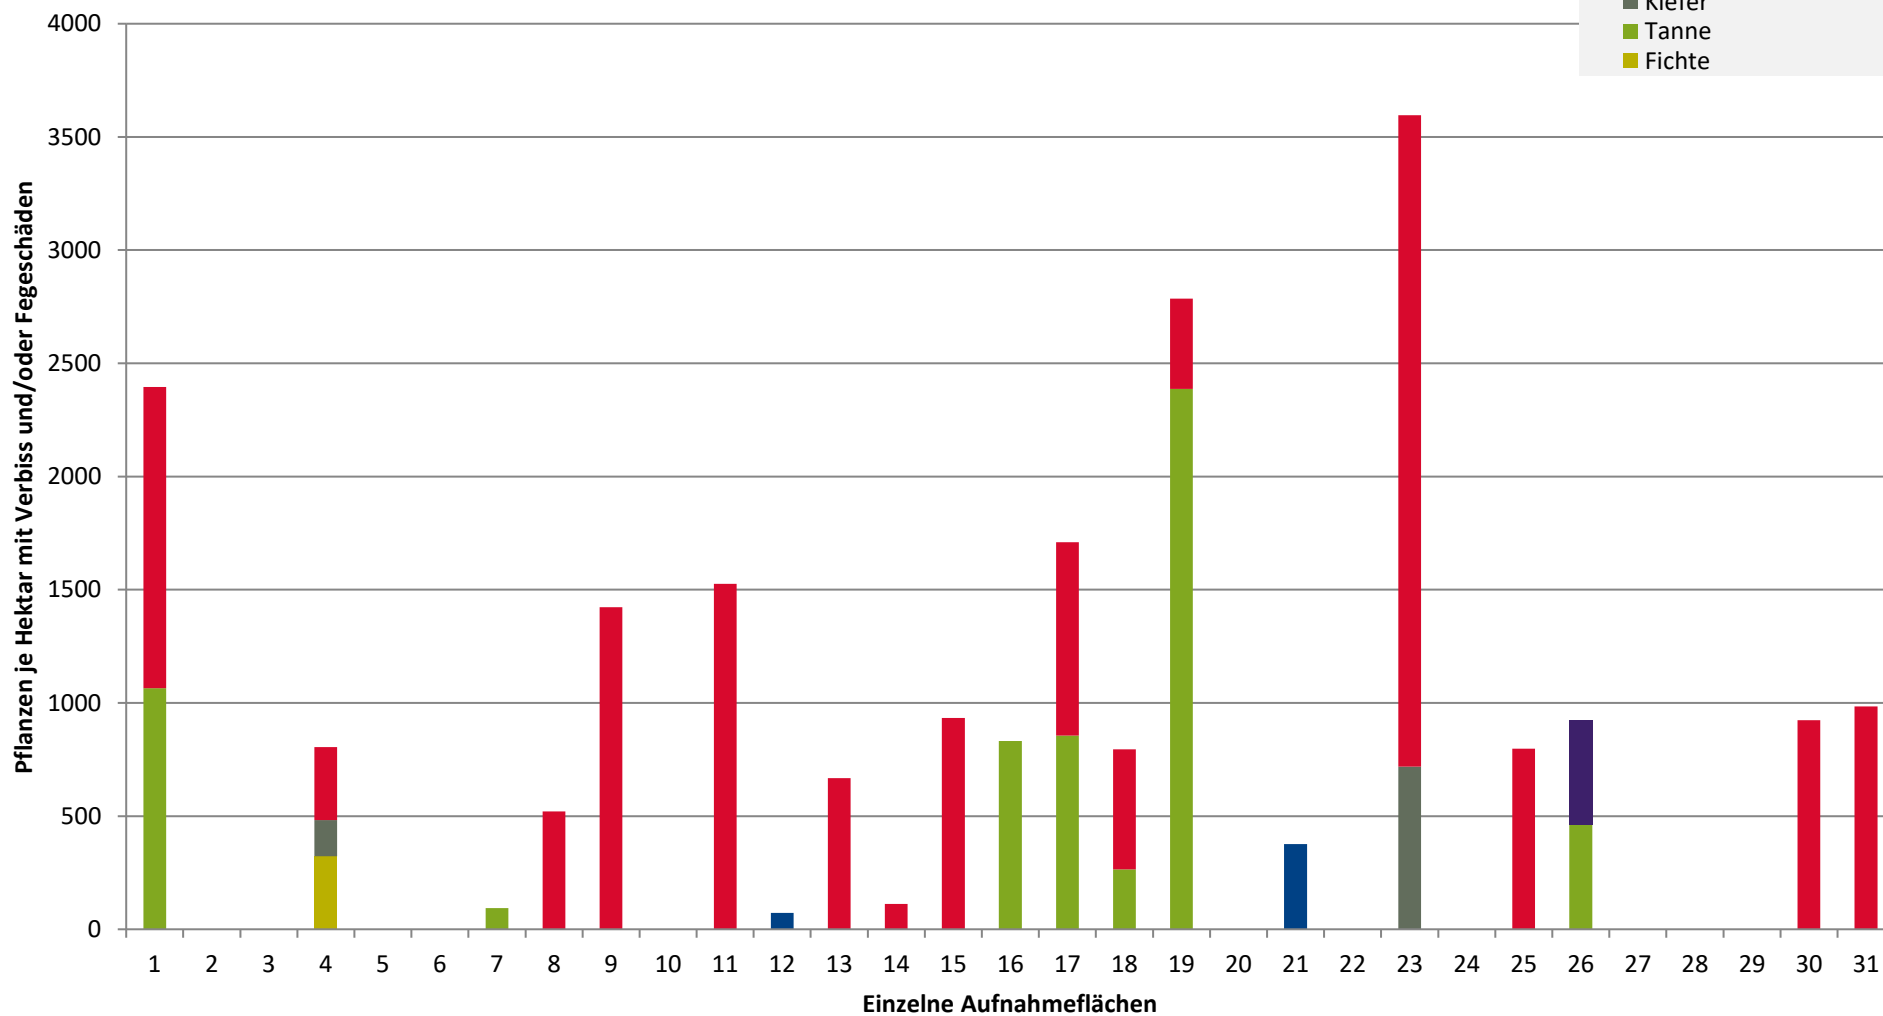

**Hochgerechnete Pflanzendichten (Individuen je Hektar) der Baumartengruppen
(Pflanzen mit Verbiss und/oder Fegeschäden)**

Höhenbereich: ab 20 Zentimeter bis zur maximalen Verbisshöhe

Hegegemeinschaft 252 - Drachselried (Landkreis Regen)

2021

- sonstige Laubbäume
- Edellaubbäume
- Eiche
- Buche
- sonstige Nadelbäume
- Kiefer
- Tanne
- Fichte