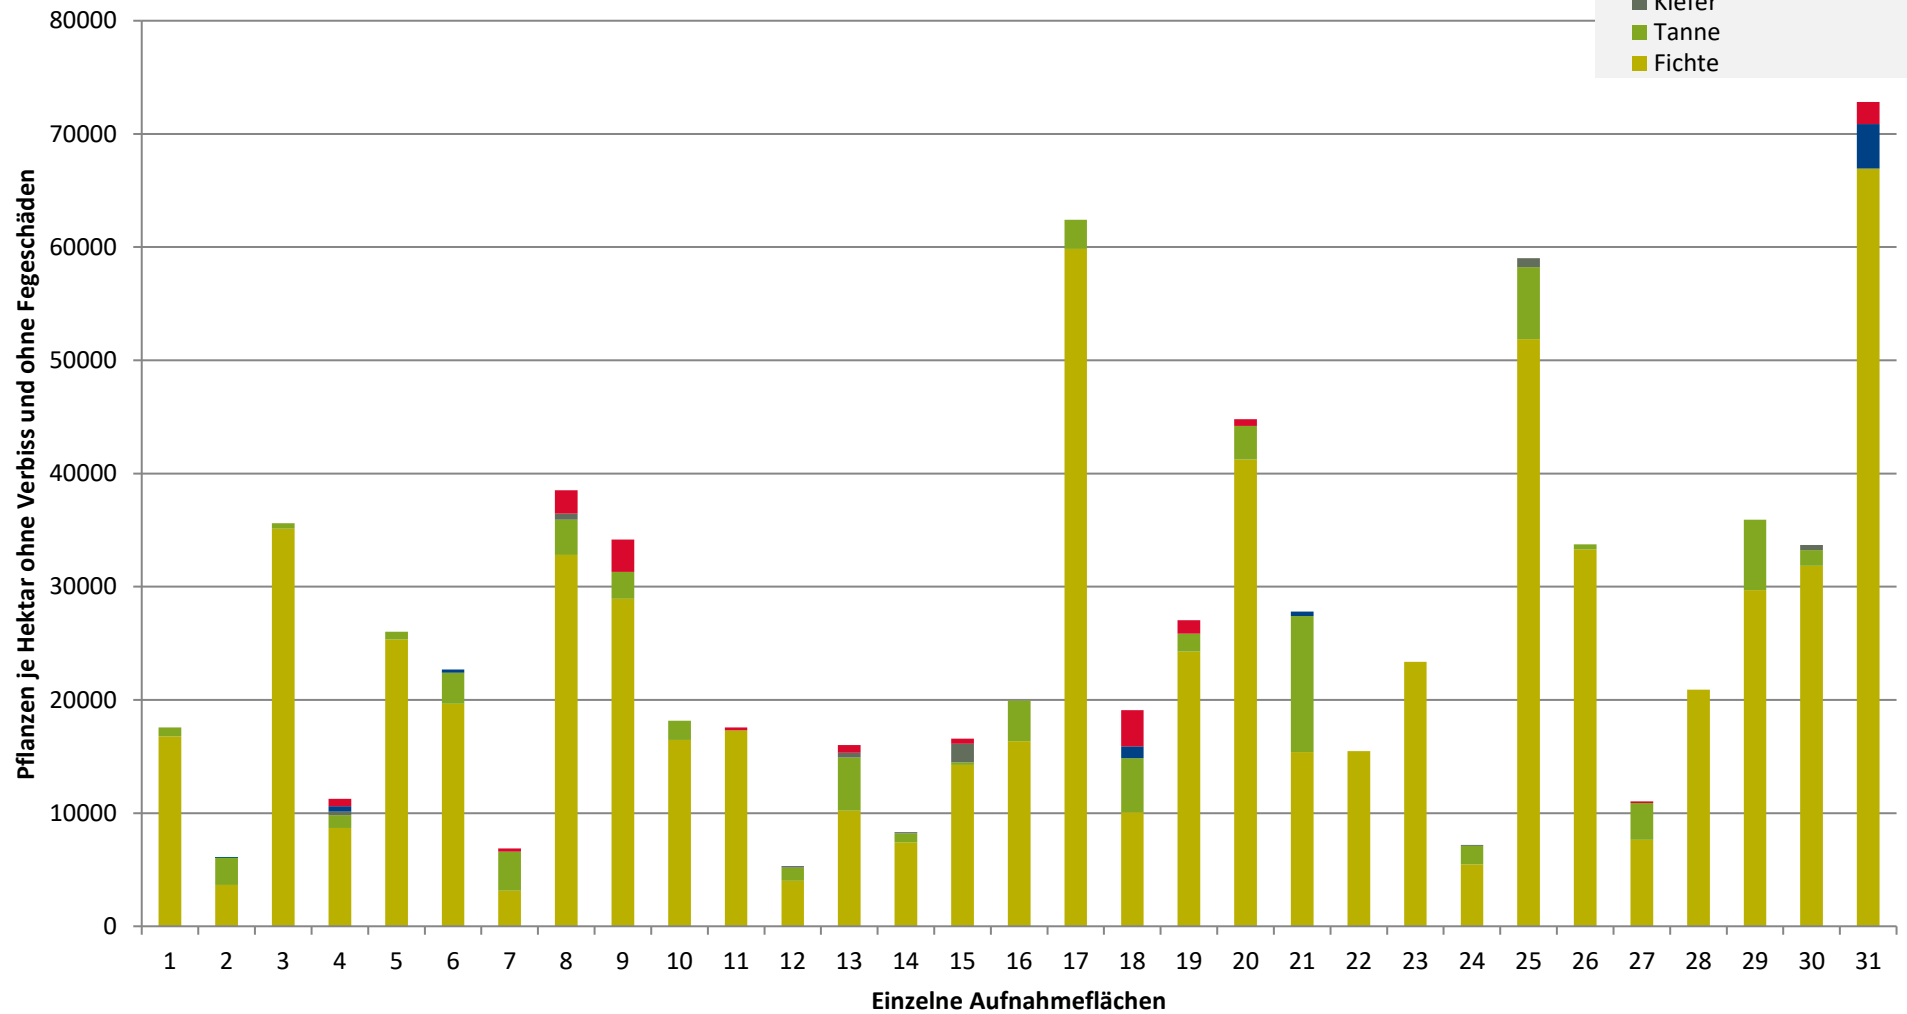

**Höhenbereich: ab 20 Zentimeter bis zur maximalen Verbisshöhe
Hegegemeinschaft 252 - Drachselried (Landkreis Regen)**

2021

- sonstige Laubbäume
- Edellaubbäume
- Eiche
- Buche
- sonstige Nadelbäume
- Kiefer
- Tanne
- Fichte

**Hochgerechnete Pflanzendichten (Individuen je Hektar) der Baumartengruppen
(Pflanzen ohne Verbiss und ohne Fegeschäden)
Höhenbereich: ab 20 Zentimeter bis zur maximalen Verbisshöhe
Hegegemeinschaft 252 - Drachselried (Landkreis Regen)**

2021

- sonstiges Laubbäume
- Edellaubbäume
- Eiche
- Buche
- sonstige Nadelbäume
- Kiefer
- Tanne
- Fichte

Verjüngungsinventur 2021

Landkreis
Regen

Leittriebverbiss Fichte

(Pflanzen ab 20 cm Höhe
bis zur maximalen Verbisshöhe)

Legende

Leittriebverbiss

- 0 - 5 %
- 6 - 10 %
- 11 - 15 %
- 16 - 20 %
- 21 - 25 %
- > 25 %
- + Baumartengruppe nicht vorhanden

Anzahl der aufgenommenen Pflanzen der Baumartengruppe

- 1 - 15
- 16 - 30
- 31 - 45
- 46 - 60
- 61 - 75
- geschützte Fläche