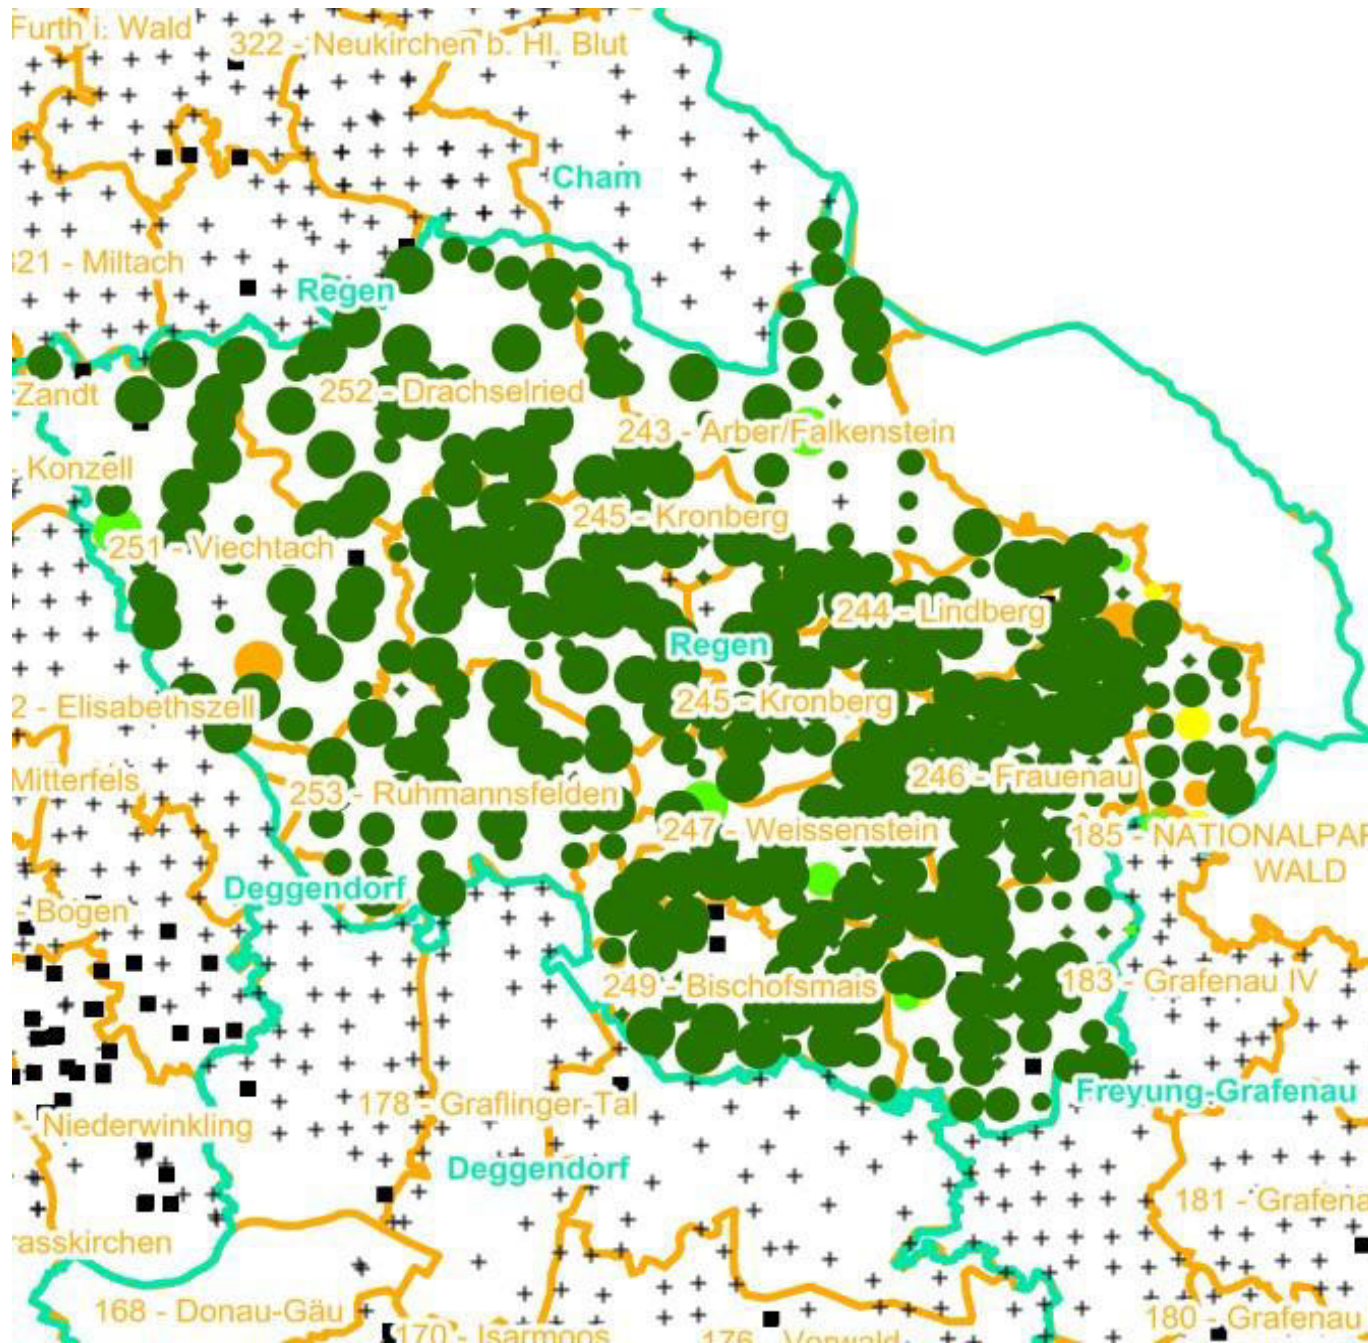

**Hochgerechnete Pflanzendichten (Individuen je Hektar) der Baumartengruppen
(Pflanzen ohne Verbiss und ohne Fegeschäden)
Höhenbereich: ab 20 Zentimeter bis zur maximalen Verbisshöhe
Hegegemeinschaft 252 - Drachselried (Landkreis Regen)**

2021

- sonstiges Laubbäume
- Edellaubbäume
- Eiche
- Buche
- sonstige Nadelbäume
- Kiefer
- Tanne
- Fichte

Verjüngungsinventur 2021

Landkreis
Regen

Leittriebverbiss Fichte

(Pflanzen ab 20 cm Höhe
bis zur maximalen Verbisshöhe)

Legende

Leittriebverbiss

- 0 - 5 %
- 6 - 10 %
- 11 - 15 %
- 16 - 20 %
- 21 - 25 %
- > 25 %
- + Baumartengruppe nicht vorhanden

Anzahl der aufgenommenen Pflanzen der Baumartengruppe

- 1 - 15
- 16 - 30
- 31 - 45
- 46 - 60
- 61 - 75
- geschützte Fläche

- Landkreisgrenze
- Hegegemeinschaftsgrenze

Verjüngungsinventur 2021

Landkreis
Regen

Leittriebverbiss Tanne

(Pflanzen ab 20 cm Höhe
bis zur maximalen Verbisshöhe)

Legende

Leittriebverbiss

- 0 - 10 %
- 11 - 20 %
- 21 - 30 %
- 31 - 40 %
- 41 - 50 %
- > 50 %
- + Baumartengruppe nicht vorhanden