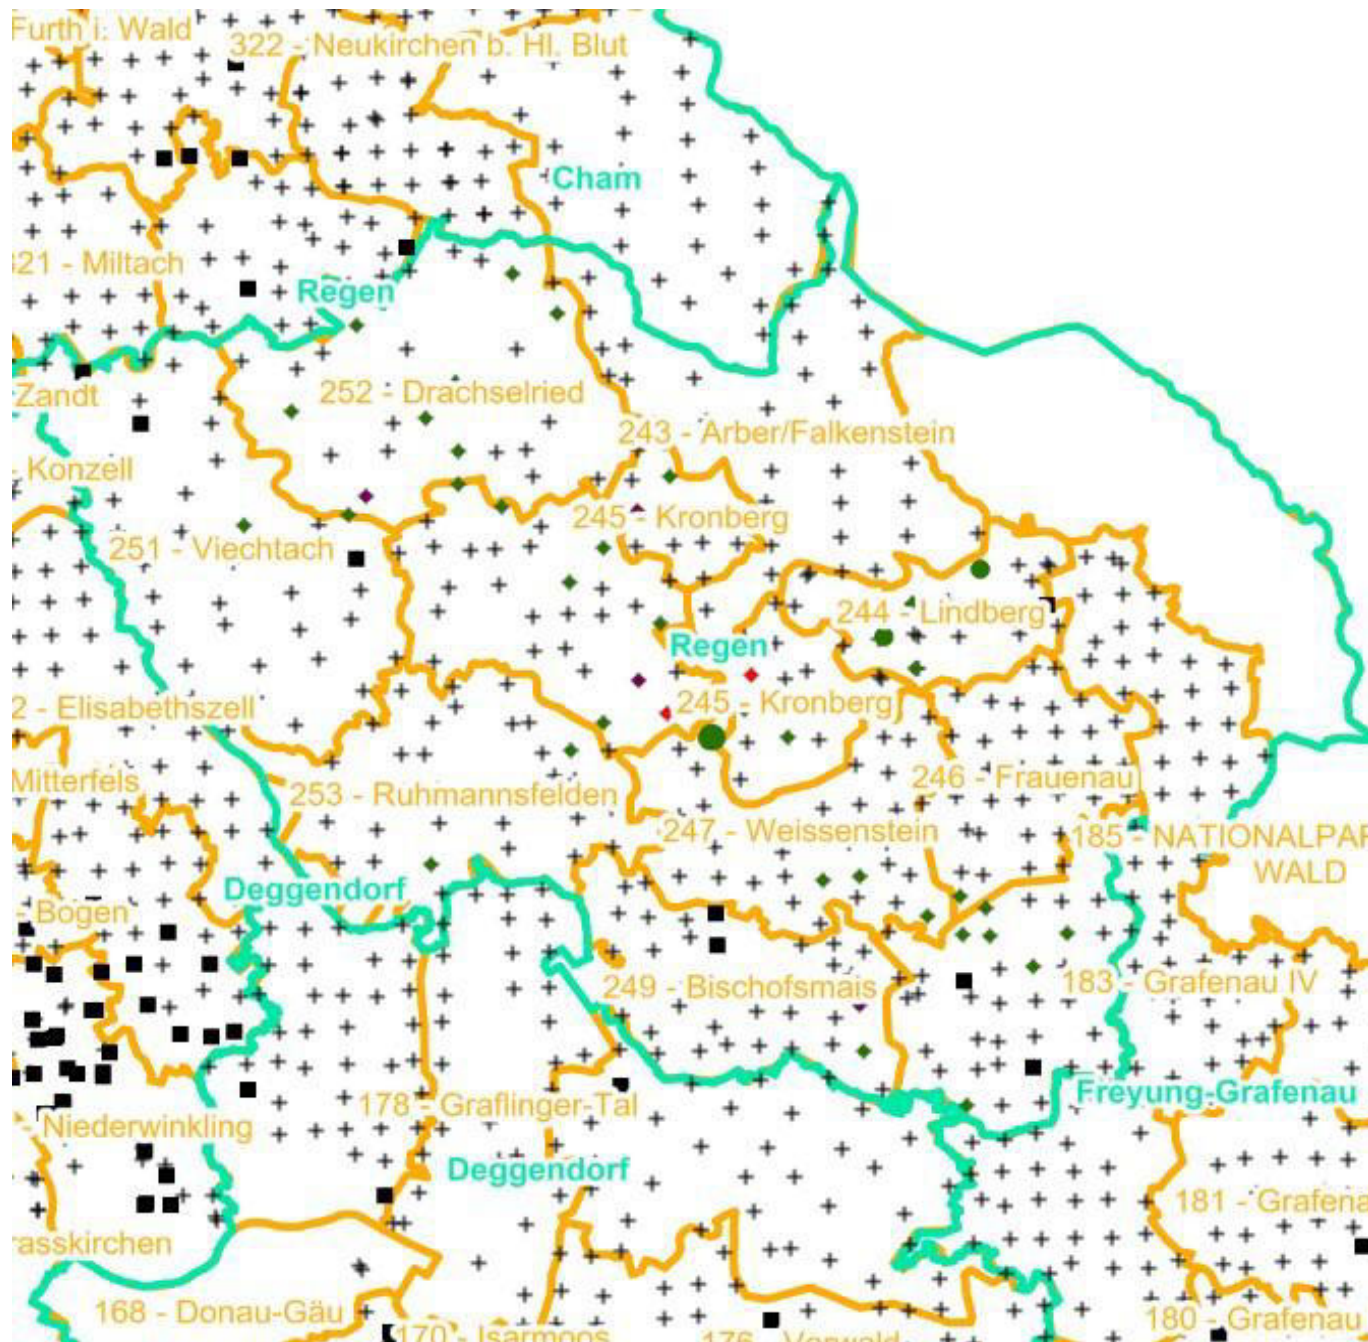

Anzahl der aufgenommenen Pflanzen der Baumartengruppe

- 1 - 15
- 16 - 30
- 31 - 45
- 46 - 60
- 61 - 75
- geschützte Fläche

- Landkreisgrenze
- Hegegemeinschaftsgrenze

Verjüngungsinventur 2021

Landkreis
Regen

Leittriebverbiss Kiefer

(Pflanzen ab 20 cm Höhe
bis zur maximalen Verbisshöhe)

Legende

Leittriebverbiss

- 0 - 5 %
- 6 - 10 %
- 11 - 15 %
- 16 - 20 %
- 21 - 25 %
- > 25 %

- + Baumartengruppe nicht vorhanden

Anzahl der aufgenommenen Pflanzen der Baumartengruppe

- 1 - 15
- 16 - 30
- 31 - 45
- 46 - 60
- 61 - 75
- geschützte Fläche

Landkreisgrenze

Hegegemeinschaftsgrenze

Verjüngungsinventur 2021

Landkreis
Regen

Leittriebverbiss Buche

(Pflanzen ab 20 cm Höhe
bis zur maximalen Verbisshöhe)

Legende

Leittriebverbiss

-  0 - 10 %
-  11 - 20 %
-  21 - 30 %
-  31 - 40 %
-  41 - 50 %
-  > 50 %
-  Baumartengruppe nicht vorhanden

Anzahl der aufgenommenen Pflanzen der Baumartengruppe