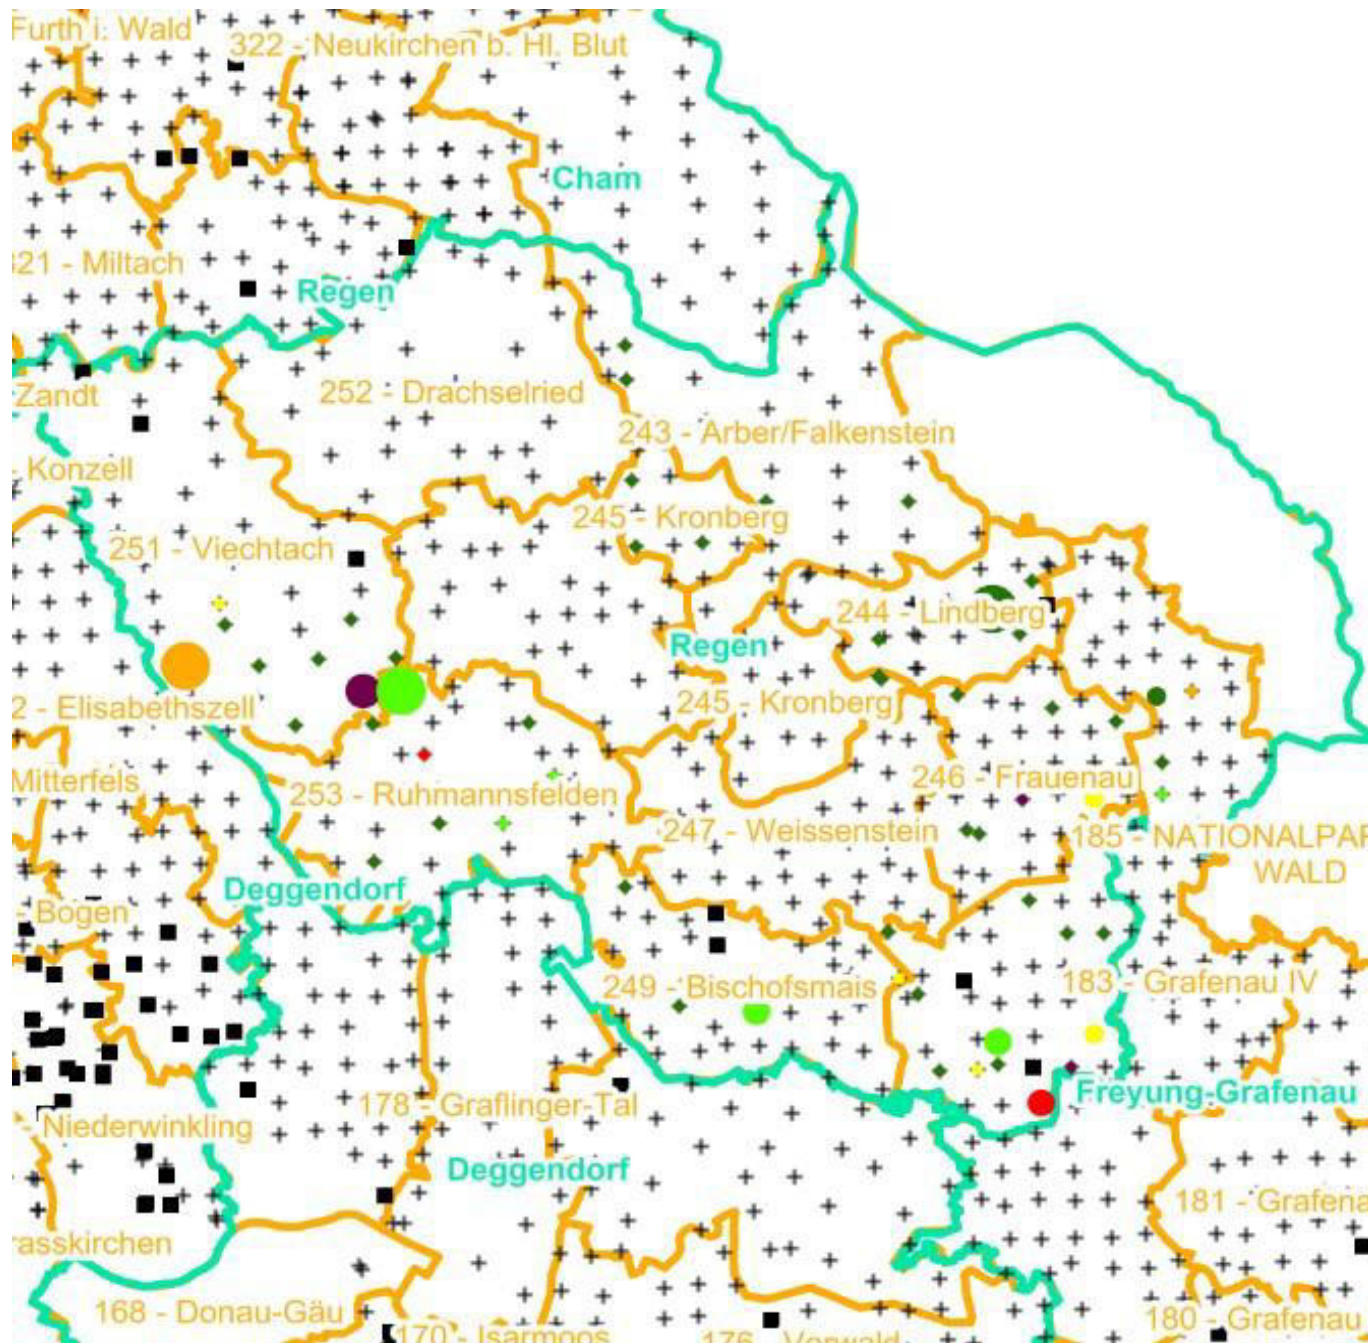

Verjüngungsinventur 2021

Landkreis
Regen

Leittriebverbiss Edellaubholz

(Pflanzen ab 20 cm Höhe
bis zur maximalen Verbisshöhe)

Legende

Leittriebverbiss

- 0 - 10 %
- 11 - 20 %
- 21 - 30 %
- 31 - 40 %
- 41 - 50 %
- > 50 %
- + Baumartengruppe nicht vorhanden

Anzahl der aufgenommenen Pflanzen der Baumartengruppe

- 1 - 15
- 16 - 30
- 31 - 45
- 46 - 60
- 61 - 75
- geschützte Fläche

- Landkreisgrenze
- Hegegemeinschaftsgrenze