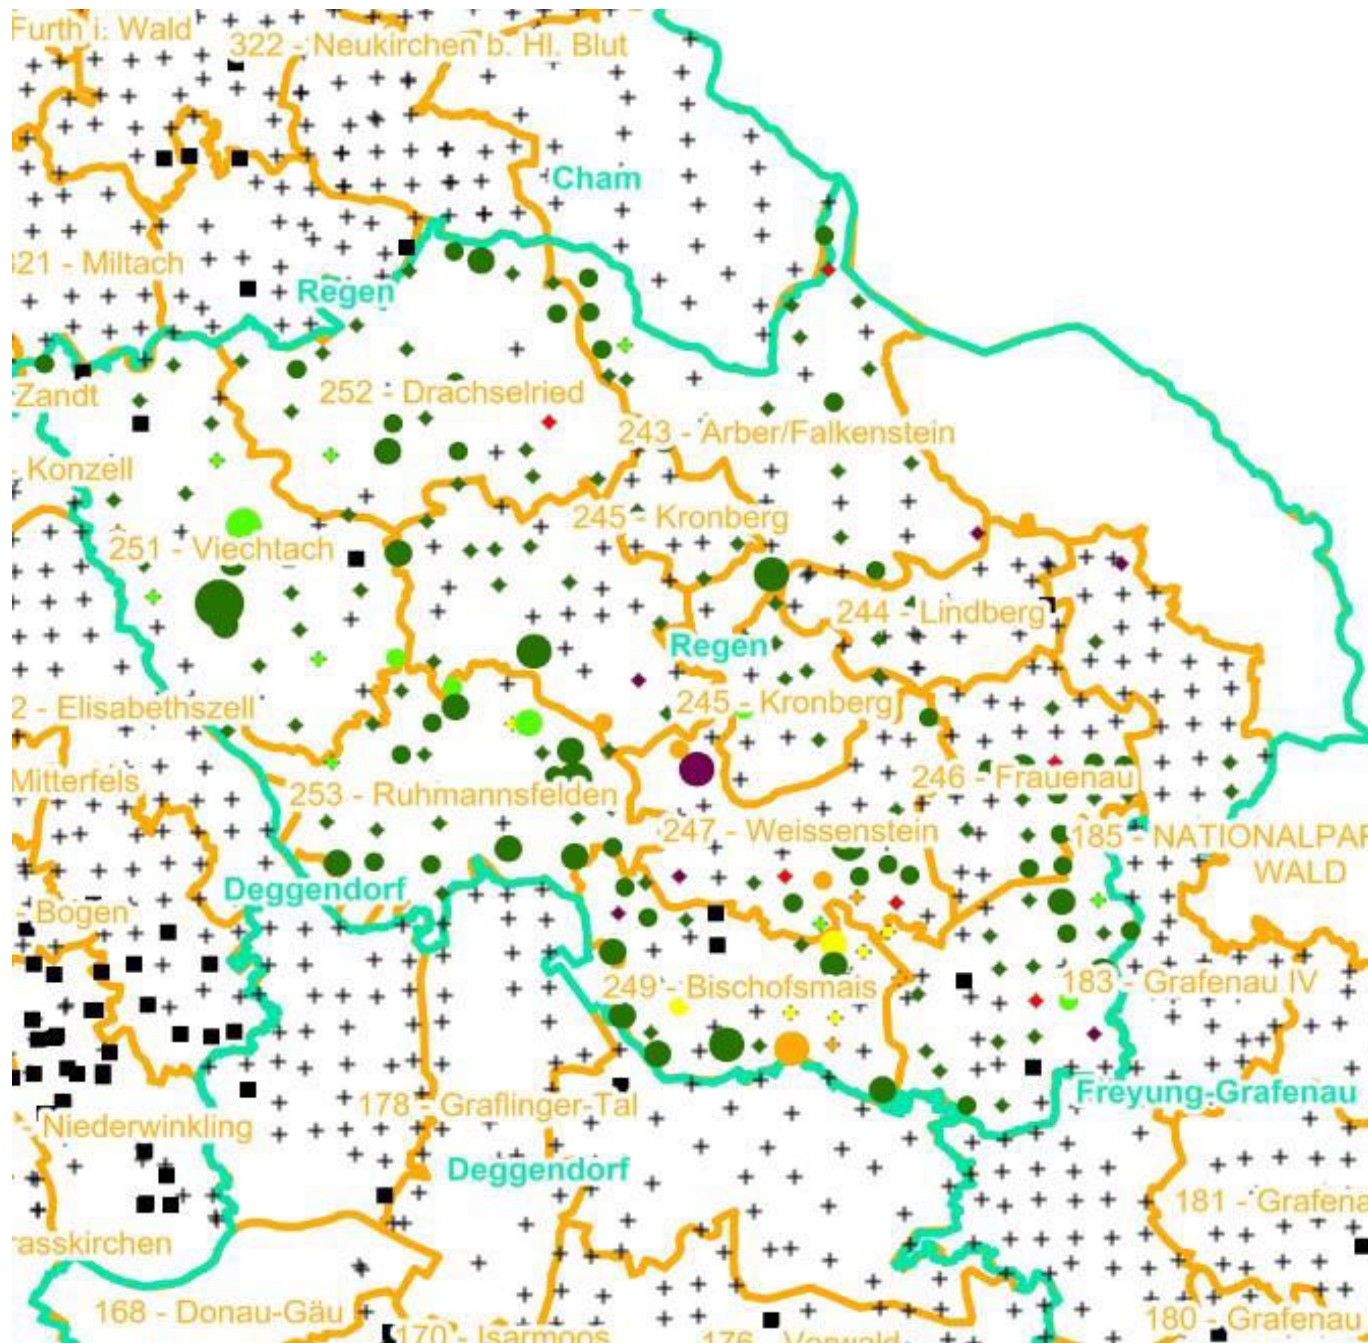

Legende

Leittriebverbiss

- 0 - 5 %
- 6 - 10 %
- 11 - 15 %
- 16 - 20 %
- 21 - 25 %
- > 25 %
- + Baumartengruppe nicht vorhanden

Anzahl der aufgenommenen Pflanzen der Baumartengruppe

- 1 - 15
- 16 - 30
- 31 - 45
- 46 - 60
- 61 - 75
- geschützte Fläche

- Landkreisgrenze
- Hegegemeinschaftsgrenze

Verjüngungsinventur 2021

Landkreis
Regen

Leittriebverbiss Tanne

(Pflanzen ab 20 cm Höhe
bis zur maximalen Verbisshöhe)

Legende

Leittriebverbiss

- 0 - 10 %
- 11 - 20 %
- 21 - 30 %
- 31 - 40 %
- 41 - 50 %
- > 50 %
- + Baumartengruppe nicht vorhanden

Anzahl der aufgenommenen Pflanzen der Baumartengruppe

- 1 - 15
- 16 - 30
- 31 - 45
- 46 - 60
- 61 - 75
- geschützte Fläche

- Landkreisgrenze
- Hegegemeinschaftsgrenze

Verjüngungsinventur 2021

Landkreis
Regen

Leittriebverbiss Kiefer

(Pflanzen ab 20 cm Höhe
bis zur maximalen Verbisshöhe)

Legende

Leittriebverbiss

- 0 - 5 %
- 6 - 10 %
- 11 - 15 %
- 16 - 20 %
- 21 - 25 %
- > 25 %

- + Baumartengruppe nicht vorhanden