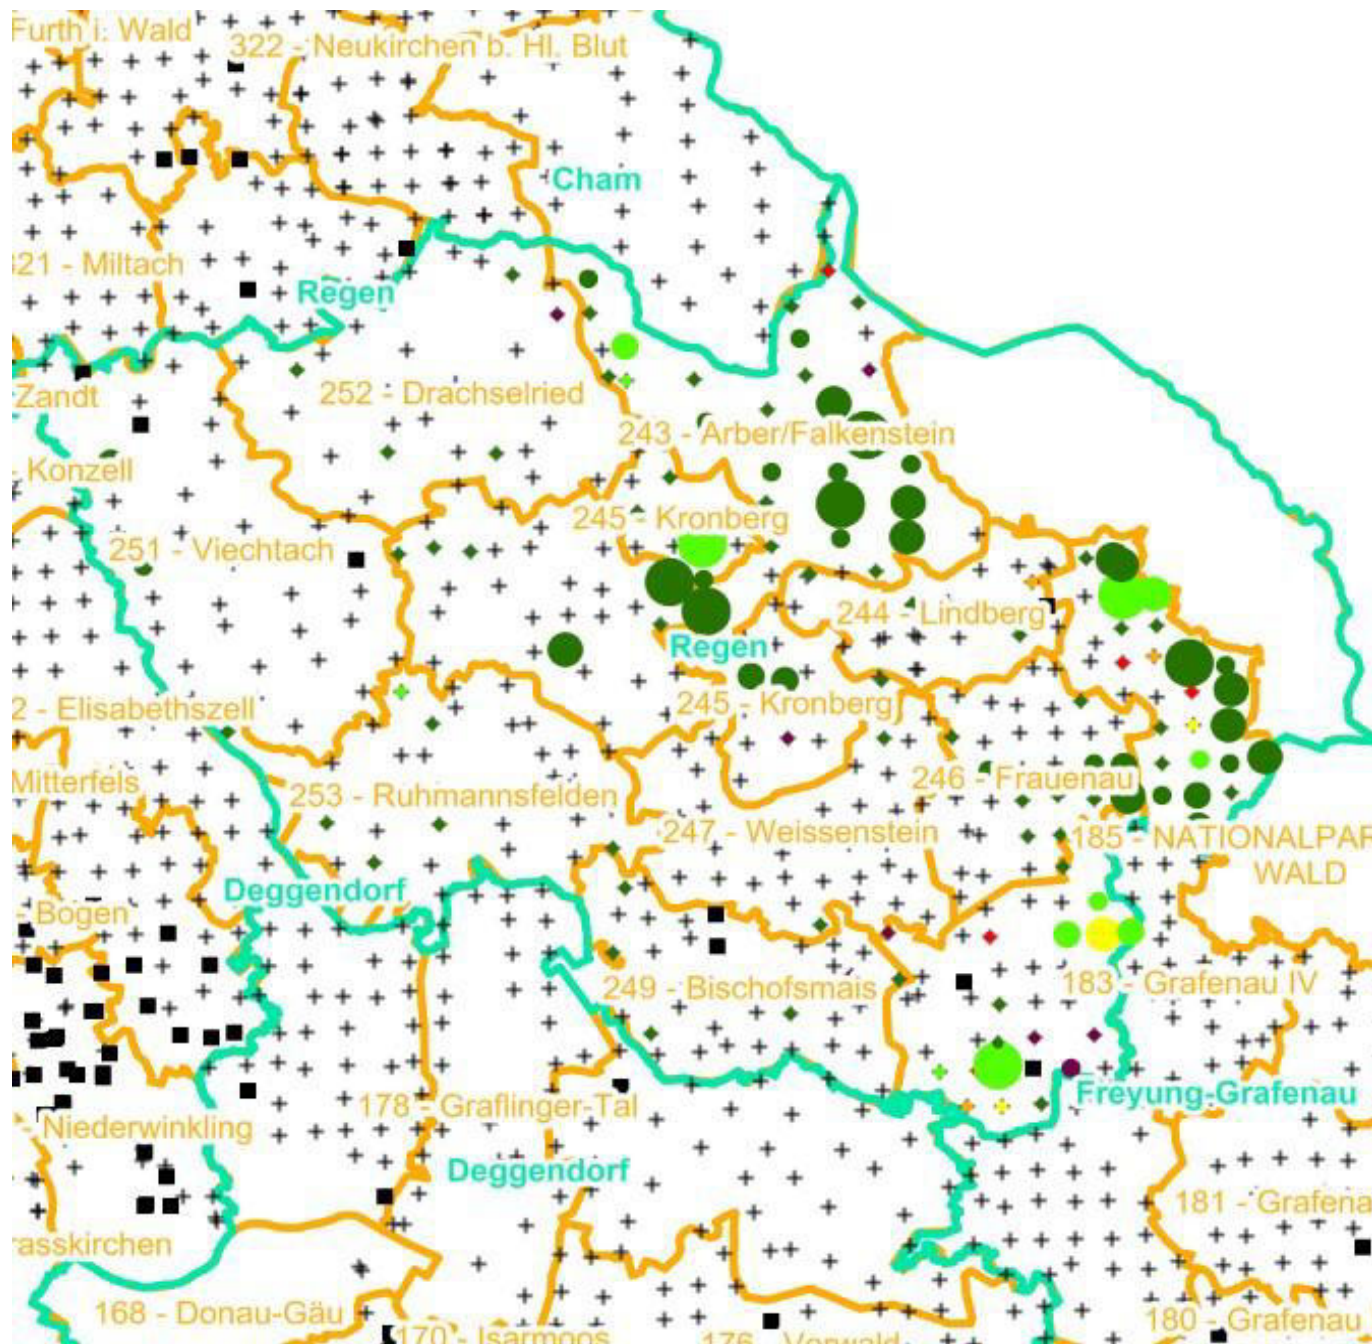

Anzahl der aufgenommenen Pflanzen der Baumartengruppe

- 1 - 15
- 16 - 30
- 31 - 45
- 46 - 60
- 61 - 75
- geschützte Fläche

Landkreisgrenze

Hegegemeinschaftsgrenze

Verjüngungsinventur 2021

Landkreis
Regen

Leittriebverbiss Buche

(Pflanzen ab 20 cm Höhe
bis zur maximalen Verbisshöhe)

Legende

Leittriebverbiss

-  0 - 10 %
-  11 - 20 %
-  21 - 30 %
-  31 - 40 %
-  41 - 50 %
-  > 50 %
-  Baumartengruppe nicht vorhanden

Anzahl der aufgenommenen Pflanzen der Baumartengruppe

-  1 - 15
-  16 - 30
-  31 - 45
-  46 - 60
-  61 - 75
-  geschützte Fläche

 Landkreisgrenze

 Hegegemeinschaftsgrenze

Verjüngungsinventur 2021

Landkreis
Regen

Leittriebverbiss Eiche

(Pflanzen ab 20 cm Höhe
bis zur maximalen Verbisshöhe)

Legende

Leittriebverbiss

- 0 - 10 %
- 11 - 20 %
- 21 - 30 %
- 31 - 40 %
- 41 - 50 %
- > 50 %

+ Baumartengruppe nicht
vorhanden

Anzahl der aufgenommenen Pflanzen der Baumartengruppe

- 1 - 15
- 16 - 30
- 31 - 45
- 46 - 60
- 61 - 75