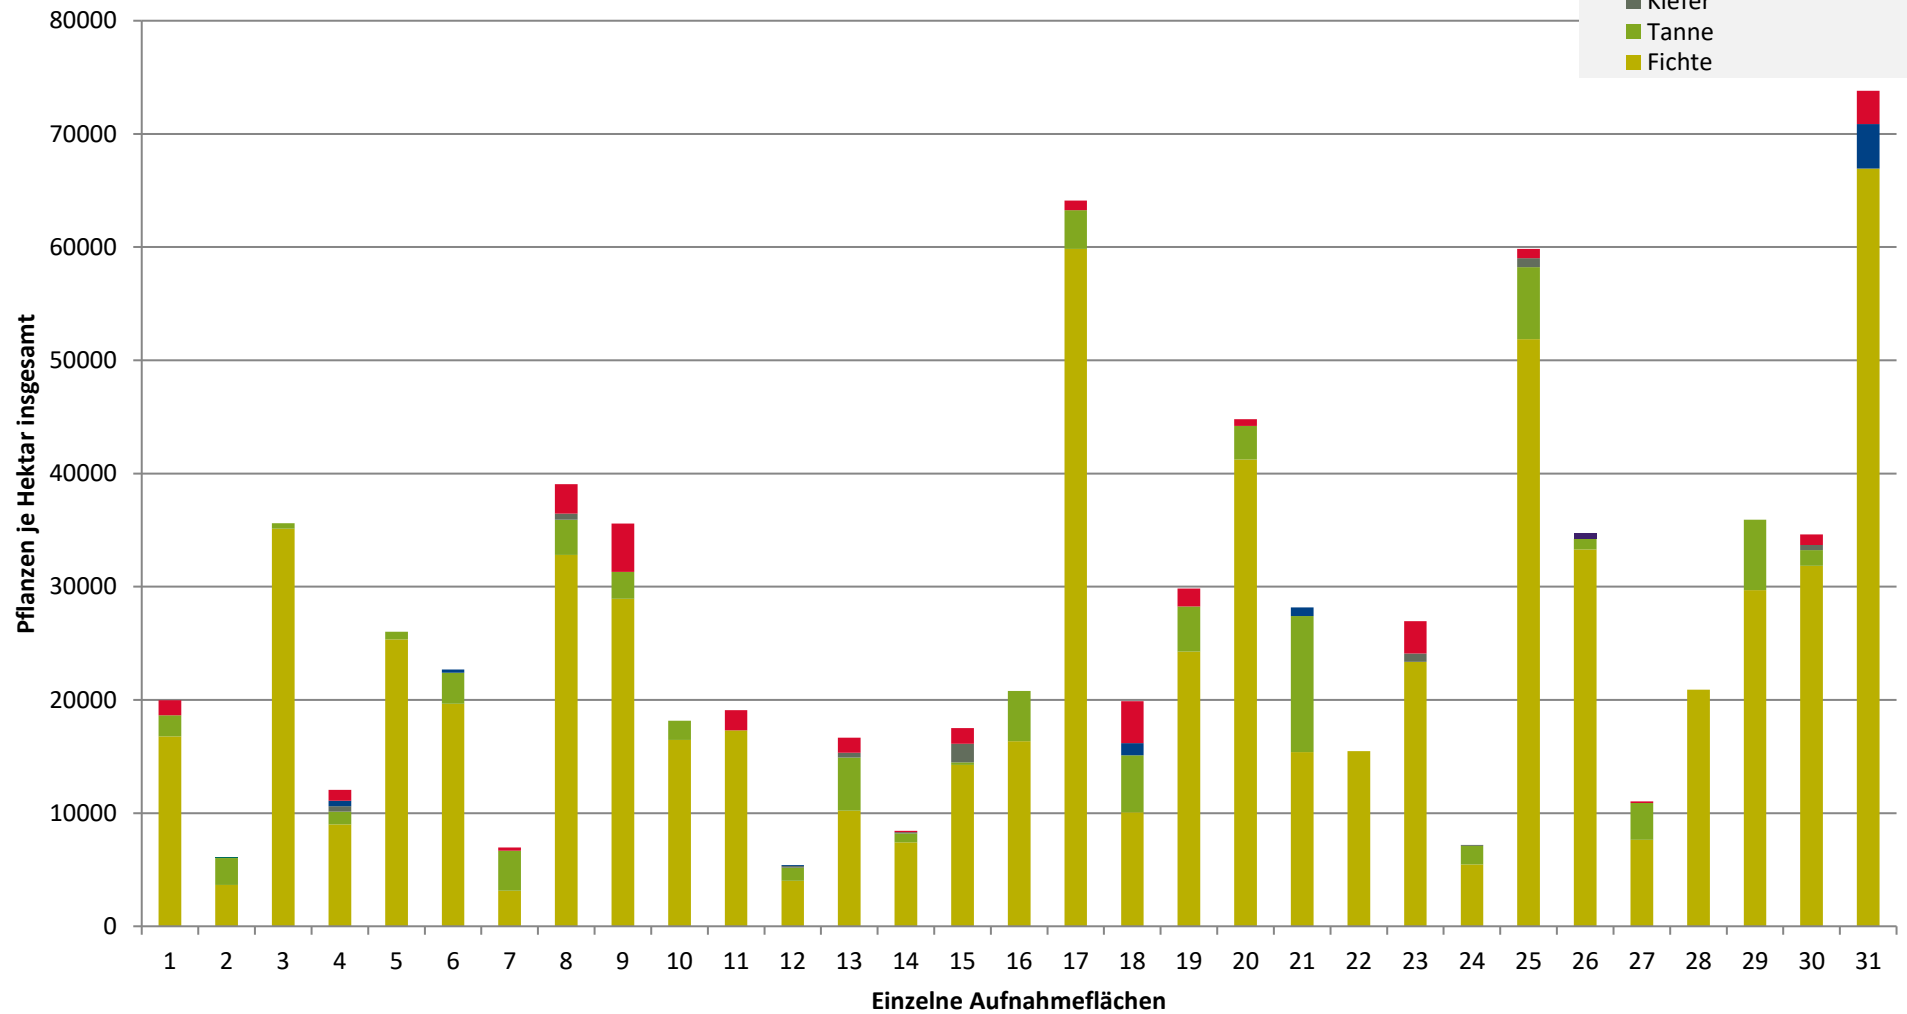

2021

- sonstige Laubbäume
- Edellaubbäume
- Eiche
- Buche
- sonstige Nadelbäume
- Kiefer
- Tanne
- Fichte

**Hochgerechnete Pflanzendichten (Individuen je Hektar) der Baumartengruppen
(Pflanzen insgesamt)**

**Höhenbereich: ab 20 Zentimeter bis zur maximalen Verbisshöhe
Hegegemeinschaft 252 - Drachselried (Landkreis Regen)**

2021

- sonstige Laubbäume
- Edellaubbäume
- Eiche
- Buche
- sonstige Nadelbäume
- Kiefer
- Tanne
- Fichte

**Hochgerechnete Pflanzendichten (Individuen je Hektar) der Baumartengruppen
(Pflanzen ohne Verbiss und ohne Fegeschäden)
Höhenbereich: ab 20 Zentimeter bis zur maximalen Verbisshöhe
Hegegemeinschaft 252 - Drachselried (Landkreis Regen)**

Legende

Leittriebverbiss

- 0 - 5 %
- 6 - 10 %
- 11 - 15 %
- 16 - 20 %
- 21 - 25 %
- > 25 %
- + Baumartengruppe nicht vorhanden

Anzahl der aufgenommenen Pflanzen der Baumartengruppe

- 1 - 15
- 16 - 30
- 31 - 45
- 46 - 60
- 61 - 75
- geschützte Fläche